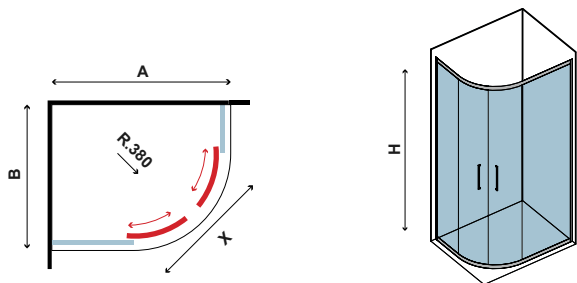

Il prezzo è riferito a tutto il box.
The price refers to the whole box.
Les prix concernent toute la cabine.
Οι τιμές αφορούν ολόκληρη την καμπίνα.

COD.	MISURA SIZE DIMENSIONS ΔΙΑΣΤΑΣΗ (mm)			ENTRATA DOOR OPENING ENTRÉE ΕΙΣΟΔΟΣ (mm)	REGOLAZIONE ADJUSTABLE AJUSTEMENT ΠΡΟΣΑΡΜΟΓΗ (mm)		RAGGIO RADIUS RAYON ΑΚΤΙΝΑ (mm)	PESO WEIGHT POIDS ΒΑΡΟΣ (kg)	PREZZO PRICE PRIX ΤΙΜΗ
	A	B	H	X	A	B	R		
5206836056418	800	1000	1900	467	765-790	965-990	380	48	529,00 €
5206836056425	900	1200	1900	547	865-890	1165-1190	380	54	569,00 €
5206836004211	Piatto doccia acrilico, destra Acrylic shower, right • Douche acrylique, droite • Ακρυλική ντουζιέρα, δεξιά (800x1000x55mm)							16	199,00 €
5206836004204	Piatto doccia acrilico, sinistra Acrylic shower, left • Douche acrylique, gauche • Ακρυλική ντουζιέρα, αριστερή (800x1000x55mm)							16	199,00 €
5206836301587	Piatto doccia acrilico, destra Acrylic shower, right • Douche acrylique, droite • Ακρυλική ντουζιέρα, δεξιά (900x1200x55mm)							18	269,00 €
5206836301570	Piatto doccia acrilico, sinistra Acrylic shower, left • Douche acrylique, gauche • Ακρυλική ντουζιέρα, αριστερή (900x1200x55mm)							18	269,00 €
5206836522463	Profilo estensione • Extension profile • Profilé d'extension • Προφίλ προέκτασης (+30x2000mm "YS05")								39,90 €
5206836516783	Profilo muro • Profi wall • Profilé de mur • Προφίλ τοίχου (80x30x2000mm "A10")								59,90 €
5206836040318	Profilo muro • Profi wall • Profilé de mur • Προφίλ τοίχου (40x29x2000mm "N50")								49,90 €
-	Piccole modifiche e taglio di profilo fino a 50 mm Small modifications-section cutter up to 50 mm Petites modifications et coupe-profilé jusqu'à 50 mm Μικρές τροποποιήσεις & κόψιμο προφίλ έως 50 mm								69,90 €