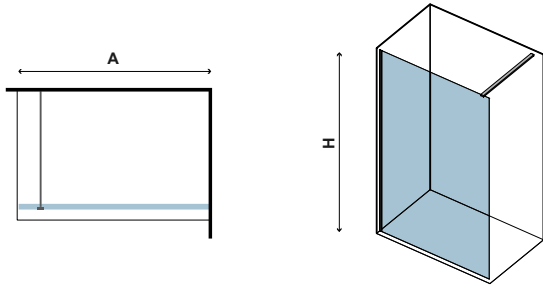

FREE 1

CRISTALLO TRASPARENTE
CLEAR GLASS • VERRE TRANSPARENT • ΔΙΑΦΑΝΟ ΚΡΥΣΤΑΛΛΟ

6 mm

1900 mm

COD.	MISURA SIZE DIMENSIONS ΔΙΑΣΤΑΣΗ (mm)		REGOLAZIONE ADJUSTABLE AJUSTEMENT ΠΡΟΣΑΡΜΟΓΗ (mm)	PESO WEIGHT POIDS ΒΑΡΟΣ (kg)	PREZZO PRICE PRIX ΤΙΜΗ
	A	H	A		
5206836054711	700	1900	680-700	30	219,00 €
5206836054704	800	1900	780-800	36	229,00 €
5206836054698	900	1900	880-900	42	239,00 €
5206836054681	1000	1900	980-1000	46	249,00 €
5206836055060	1200	1900	1180-1200	54	289,00 €
-	Applicazione Nano-skin solo sul lato interno Nano-skin application to the internal side Nano-skin appliqué du côté intérieur Εφαρμογή Nano-skin μόνο στην εσωτερική πλευρά				119,90 €
5206836012407	Su misura • Special dimensions • Sur mesure • Ειδικών διαστάσεων (H≤2000mm, A≤1300mm)				499,00 €
-	Vetro speciale • Special glazing • Vitrage spécial • Ειδικά κρυστάλλα				499,00 €