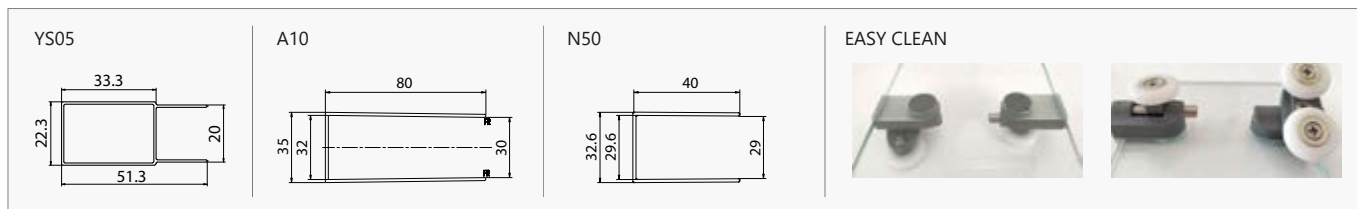

COD.	MISURA SIZE DIMENSIONS ΔΙΑΣΤΑΣΗ (mm)		ENTRATA DOOR OPENING ENTRÉE ΕΙΣΟΔΟΣ (mm)	REGOLAZIONE ADJUSTABLE AJUSTEMENT ΠΡΟΣΑΡΜΟΓΗ (mm)	PESO WEIGHT POIDS ΒΑΡΟΣ (kg)	PREZZO PRICE PRIX ΤΙΜΗ
	A	H	X	A		
5206836056241	1500	1900	614	1455-1505	43	539,00 €
5206836056258	1600	1900	664	1555-1605	45	559,00 €
5206836056265	1700	1900	714	1655-1705	47	579,00 €
5206836056272	1800	1900	764	1755-1805	49	589,00 €
5206836056289	1900	1900	814	1855-1905	52	609,00 €
5206836056296	2000	1900	864	1955-2005	54	639,00 €
5206836056302	2100	1900	914	2055-2105	56	649,00 €
5206836056319	2200	1900	964	2155-2205	58	679,00 €
5206836522463	Profilo estensione • Extension profile • Profilé d'extension • Προφίλ προέκτασης (+30x2000mm "YS05")					39,90 €
5206836516783	Profilo muro • Profi wall • Profilé de mur • Προφίλ τοίχου (80x30x2000mm "A10")					59,90 €
5206836040318	Profilo muro • Profi wall • Profilé de mur • Προφίλ τοίχου (40x29x2000mm "N50")					49,90 €
-	Piccole modifiche e taglio di profilo fino a 50 mm Small modifications-section cutter up to 50 mm Petites modifications et coupe-profilé jusqu'à 50 mm Μικρές τροποποιήσεις & κόψιμο προφίλ έως 50 mm					69,90 €
5206836012315	Su misura • Special dimensions • Sur mesure • Ειδικών διαστάσεων (H≤1900mm)					799,00 €
-	Vetro speciale • Special glazing • Vitrage spécial • Ειδικά κρυστάλλα					849,00 €

Ricambi box doccia • Parts shower • Pièces détachées douche • Ανταλλακτικά καμπινών - p. 421
Schede tecniche • Technical drawings • Dessins techniques • Τεχνικά σχέδια - p. 452

Trattamento anticalcare Nanoskin all'interno compreso nel prezzo. Rotelline doppie "Easy Clean". Puo' essere abbinato al laterale fisso FLORA SN-10 (pag. 163).