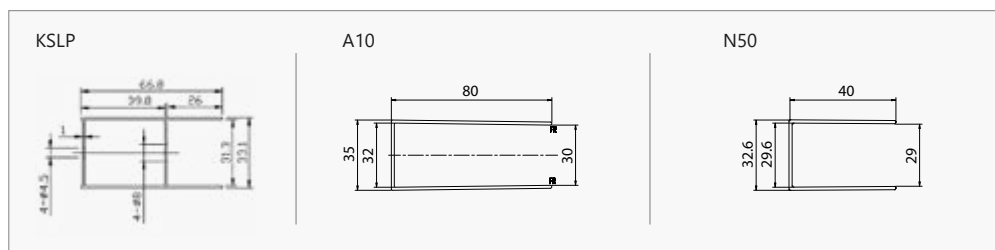

5,5 mm 1700 mm
1800 mm