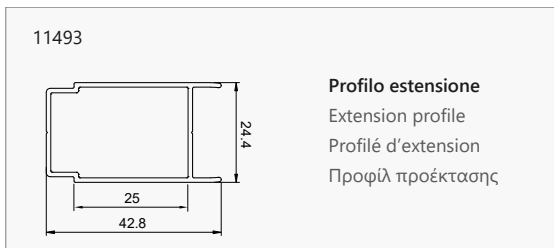

COD.	MISURA SIZE DIMENSIONS ΔΙΑΣΤΑΣΗ (mm)		ENTRATA DOOR OPENING ENTRÉE ΕΙΣΟΔΟΣ (mm)	REGOLAZIONE ADJUSTABLE AJUSTEMENT ΠΡΟΣΑΡΜΟΓΗ (mm)	PESO WEIGHT POIDS ΒΑΡΟΣ (kg)	PREZZO PRICE PRIX ΤΙΜΗ
	A	H	X	A		
5206836055008	1500	2000	540	1450-1490	72	849,00 €
5206836055015	1600	2000	590	1550-1590	78	869,00 €
5206836055022	1700	2000	640	1650-1690	82	899,00 €
5206836055039	1800	2000	690	1750-1790	86	929,00 €
5206836055046	1900	2000	740	1850-1890	90	949,00 €
5206836055053	2000	2000	790	1950-1990	94	969,00 €
5206836048574	Profilo estensione • Extension profile • Profilé d'extension • Προφίλ προέκτασης (+25mm "11493")					49,00 €
-	Piccole modifiche e tagli di profilo fino a 50 mm Small modifications-section cutter up to 50 mm Petites modifications et coupe-profilé jusqu'à 50 mm Μικρές τροποποιήσεις & κόψιμο προφίλ έως 50 mm					69,90 €
5206836059501	Su misura • Special dimensions • Sur mesure • Ειδικών διαστάσεων (H≤2000mm)					1199,00 €
-	Vetro speciale • Special glazing • Vitrage spécial • Ειδικά κρυστάλλα					1299,00 €

Ricambi box doccia • Parts shower • Pièces détachées douche • Ανταλλακτικά καμπινών - p. 415
Schede tecniche • Technical drawings • Dessins techniques • Τεχνικά σχέδια - p. 449

ELYSIUM LS-10, TRASPARENTE | LATERALE FISSO • SIDE PANEL • PANNEAU FIXE • ΣΤΑΘΕΡΟ ΚΡΥΣΤΑΛΛΟ

COD.	MISURA SIZE DIMENSIONS ΔΙΑΣΤΑΣΗ (mm)		REGOLAZIONE ADJUSTABLE AJUSTEMENT ΠΡΟΣΑΡΜΟΓΗ (mm)	PESO WEIGHT POIDS ΒΑΡΟΣ (kg)	PREZZO PRICE PRIX ΤΙΜΗ	
	B	H	B			
5206836046358	700	2000	670-690	30	249,00 €	
5206836046365	800	2000	770-790	34	269,00 €	
5206836046372	900	2000	870-890	38	289,00 €	
5206836507057	Su misura • Special dimensions • Sur mesure • Ειδικών διαστάσεων (H≤2000mm)					399,00 €
-	Vetro speciale • Special glazing • Vitrage spécial • Ειδικά κρυστάλλα					449,00 €