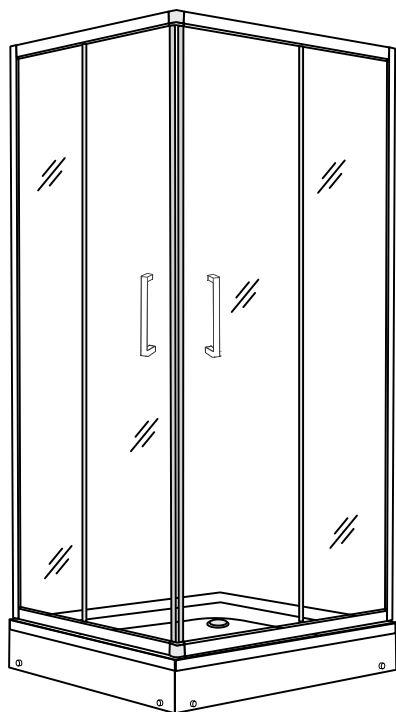

NEW FLORA 100

NO.	Designation	Pieces	NO.	Designation	Pieces
3.1 1 2 3.2		1	9		2
4		1	10		1
5		1	11		4
6		1	12		7
7		1	13		5
8	seat	1	14		9
			15		7

RICAMBI • PARTS • PIÈCES • ΑΝΤΑΛΛΑΚΤΙΚΑ

No.	COD.	DESCRIZIONE • DESCRIPTION • ΠΕΡΙΓΡΑΦΗ	PREZZO PRICE PRIX ΤΙΜΗ
1	NFL-100-001	Fisso 1pz. / Fixed glass 1pcs. / Verre fixe 1pcs. / Σταθερό κρύσταλλο 1τεμ.	149,00 €
2	NFL-100-002	Porta scorrevole 1pz. / Sliding door 1pcs. / Porte coulissante 1pcs. / Συρόμενη πόρτα 1τεμ.	169,00 €
3.1 3.2	NFL-100-003	Profilo orizzontale set di 2 pezzi / Horizontal profile set of 2 pcs. / Profilé horizontal jeu de 2 pièces / Οριζόντια προφίλ σετ 2 τεμαχίων	49,00 €
4	NFL-100-004	Profilo a muro 1pz. / Wall profile 1pcs. / Profilé de mur 1pcs. / Προφίλ τοίχου 1τεμ.	29,00 €
5	NFL-100-005	Verticale profilo 1pz. / Vertical profile 1pcs. / Profilé vertical 1pcs. / Κάθετο προφίλ 1τεμ.	29,00 €
6	NFL-100-006	Angolo 1pz. / Corner 1pcs. / Angle 1pcs. / Γωνία 1τεμ.	15,00 €
7	NFL-100-007	Guarnizioni verticali 1pz. / Vertical seal lists 1pcs. / Joints verticaux 1pcs. / Κάθετο λάστιχο στεγανοποίησης 1τεμ.	19,00 €
8	NFL-100-008	Stopper 1τεμ. / Stopper 1pcs. / Stopper 1pcs / Στοπ 1τεμ.	5,00 €
9	NFL-100-009	Profilo magnetico 1pz. / Magnetic profile 1pcs. / Profilé magnétique 1pcs. / Μαγνητικό προφίλ 1τεμ.	19,00 €
10	NFL-100-010	Maniglie 1pz. / Handles 1pcs. / Poignée 1pcs. / Χερούλι 1τεμ.	16,00 €
11	NFL-100-011	Ruote set di 4 pezzi (2 su + 2 giù) / Rollers set of 4 pcs. (2 up + 2 down) / Roulettes jeu de 4 pièces (2 en haut + 2 en bas) / Ροδάκια σετ 4 τεμαχίων (2 πάνω + 2 κάτω)	29,00 €
12-15	NFL-100-012	Viti e accessori / Accessories and screws / Vis et accessoires / Εξαρτήματα και βίδες	15,00 €