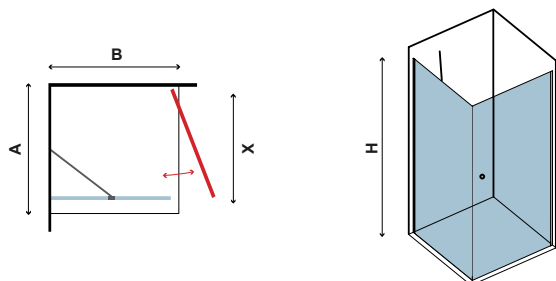

S 28 & FREE 1

CRISTALLO TRASPARENTE
CLEAR GLASS • VERRE TRANSPARENT • ΔΙΑΦΑΝΟ ΚΡΥΣΤΑΛΛΟ

6 mm

1900 mm

COD.	MISURA SIZE DIMENSIONS ΔΙΑΣΤΑΣΗ (mm)		ENTRATA DOOR OPENING ENTRÉE ΕΙΣΟΔΟΣ (mm)	REGOLAZIONE ADJUSTABLE AJUSTEMENT ΠΡΟΣΑΡΜΟΓΗ (mm)	PESO WEIGHT POIDS ΒΑΡΟΣ (kg)	PREZZO PRICE PRIX ΤΙΜΗ
	A	H	X	A		
5206836050263	700	1900	600	675-700	25	239,00 €
5206836050270	750	1900	650	725-750	28	249,00 €
5206836050287	800	1900	700	775-800	30	259,00 €
5206836054452	850	1900	750	825-850	31	269,00 €
5206836050294	900	1900	800	875-900	32	279,00 €
5206836516783	Profilo muro • Profi wall • Profilé de mur • Προφίλ τοίχου (80x30x2000mm "A10")					59,00 €
-	Applicazione Nano-skin solo sul lato interno Nano-skin application to the internal side Nano-skin appliqué du côté intérieur Εφαρμογή Nano-skin μόνο στην εσωτερική πλευρά					119,90 €
5206836012360	Su misura • Special dimensions • Sur mesure • Ειδικών διαστάσεων (H≤1900mm)					399,00 €
-	Vetro speciale • Special glazing • Vitrage spécial • Ειδικά κρυστάλλα					499,00 €