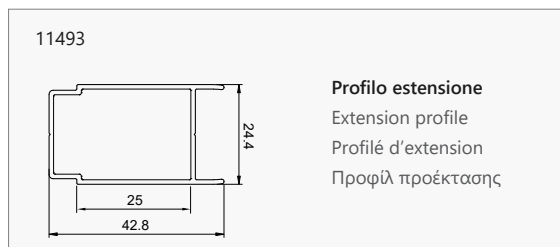

COD.	MISURA SIZE DIMENSIONS ΔΙΑΣΤΑΣΗ (mm)		ENTRATA DOOR OPENING ENTRÉE ΕΙΣΟΔΟΣ (mm)	REGOLAZIONE ADJUSTABLE AJUSTEMENT ΠΡΟΣΑΡΜΟΓΗ (mm)	PESO WEIGHT POIDS ΒΑΡΟΣ (kg)	PREZZO PRICE PRIX ΤΙΜΗ
	A	H	C	A		
5206836046266	700	2000	175	670-690	32	369,00 €
5206836046273	800	2000	200	770-790	36	389,00 €
5206836046280	900	2000	245	870-890	40	409,00 €
5206836046297	1000	2000	260	970-990	44	429,00 €
5206836046303	1100	2000	290	1070-1090	48	449,00 €
5206836046310	1200	2000	345	1170-1190	52	469,00 €
5206836046327	1300	2000	350	1270-1290	56	489,00 €
5206836046334	1400	2000	360	1370-1390	60	509,00 €
5206836046341	1500	2000	395	1470-1490	64	529,00 €
5206836048574	Profilo estensione • Extension profile • Profilé d'extension • Προφίλ προέκτασης (+25mm "11493")					49,00 €
-	Piccole modifiche e taglio di profilo fino a 50 mm Small modifications-section cutter up to 50 mm Petites modifications et coupe-profilé jusqu'à 50 mm Μικρές τροποποιήσεις & κόψιμο προφίλ έως 50 mm					69,90 €
5206836059501	Su misura • Special dimensions • Sur mesure • Ειδικών διαστάσεων (H≤2000mm)					599,00 €
-	Vetro speciale • Special glazing • Vitrage spécial • Ειδικά κρυστάλλα					699,00 €

Ricambi box doccia • Parts shower • Pièces détachées douche • Ανταλλακτικά καμπινών - p. 412
Schede tecniche • Technical drawings • Dessins techniques • Τεχνικά σχέδια - p. 447

* X: Spazio utile entrata • Entrance • Entrée • Είσοδος

Sommare i valori dei singoli lati "C" • Sum the value of each side "C"

Additionner la valeur de chaque côté "C" • Προσθέστε τις διαστάσεις των πλευρών "C"

Applicazione Nanoskin sia all'interno e all'esterno. Profilo alluminio. Sistema di serratura magnetica. Può essere abbinato al laterale fisso LS-10 (pag. 99).