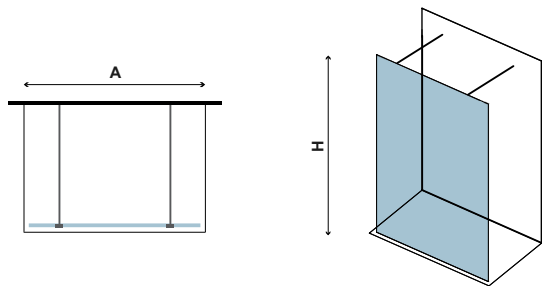

8 mm

2000 mm

nano
technology
In

COD.	MISURA SIZE DIMENSIONS ΔΙΑΣΤΑΣΗ (mm)		PESO WEIGHT POIDS ΒΑΡΟΣ (kg)	PREZZO PRICE PRIX ΤΙΜΗ
	A	H		
5206836056982	1080	2000	60	399,00 €
5206836056999	1180	2000	66	419,00 €
5206836057019	1380 *	2000	72	479,00 €
5206836057026	1480 *	2000	80	499,00 €
5206836057033	1580 *	2000	85	529,00 €
5206836057040	1680 *	2000	90	549,00 €
5206836012407	Su misura • Special dimensions • Sur mesure • Ειδικών διαστάσεων (H≤2000mm)			699,00 €
-	Vetro speciale • Special glazing • Vitrage spécial • Ειδικά κρυστάλλα			899,00 €
-	* Confezione in legno • Wooden packing • Emballage en bois • Ξύλινη συσκευασία (A≥1380mm)			99,00 €