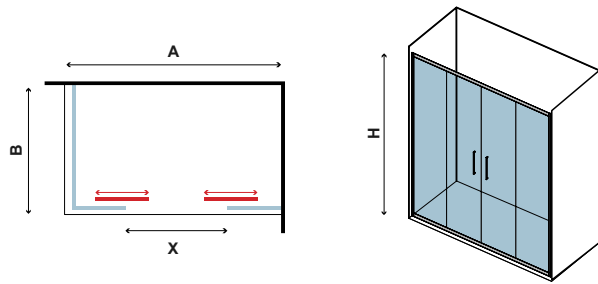

EFE 600

CRISTALLO TRASPARENTE
CLEAR GLASS • VERRE TRANSPARENT • ΔΙΑΦΑΝΟ ΚΡΥΣΤΑΛΛΟ

5 mm

1900 mm

COD.	MISURA SIZE DIMENSIONS ΔΙΑΣΤΑΣΗ (mm)		ENTRATA DOOR OPENING ENTRÉE ΕΙΣΟΔΟΣ (mm)	REGOLAZIONE ADJUSTABLE AJUSTEMENT ΠΡΟΣΑΡΜΟΓΗ (mm)	PESO WEIGHT POIDS ΒΑΡΟΣ (kg)	PREZZO PRICE PRIX ΤΙΜΗ
	A	H	X	A		
5206836055909	1600	1900	664	1555-1605	45	599,00 €
5206836055916	1700	1900	714	1655-1705	47	629,00 €
5206836055923	1800	1900	764	1755-1805	49	639,00 €
5206836056586	1900	1900	814	1855-1905	52	649,00 €
5206836055930	2000	1900	864	1955-2005	54	669,00 €
-	Piccole modifiche e taglio di profilo fino a 50 mm Small modifications-section cutter up to 50 mm Petites modifications et coupe-profilé jusqu'à 50 mm Μικρές τροποποιήσεις & κόψιμο προφίλ έως 50 mm					69,90 €
-	Applicazione Nano-skin solo sul lato interno Nano-skin application to the internal side Nano-skin appliqué du côté intérieur Εφαρμογή Nano-skin μόνο στην εσωτερική πλευρά					119,90 €
5206836059532	Su misura • Special dimensions • Sur mesure • Ειδικών διαστάσεων (H≤1900mm)					699,00 €