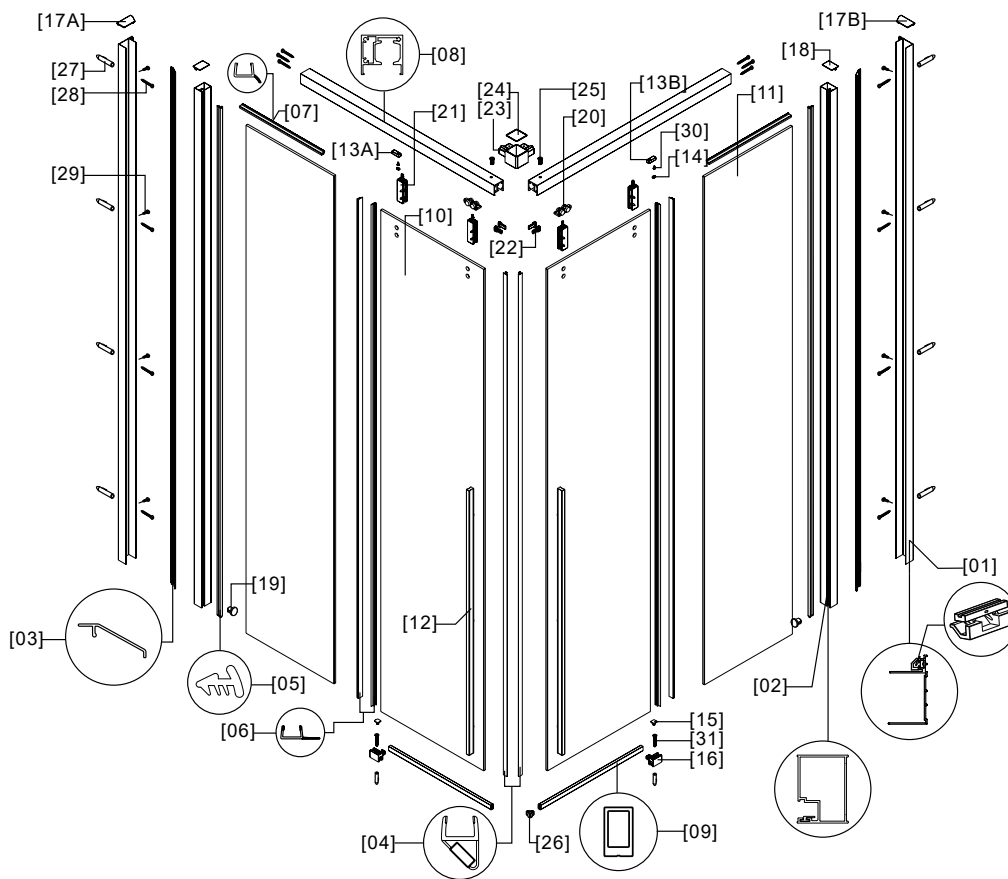

SANTORINI 100

RICAMBI • PARTS • PIÈCES • ΑΝΤΑΛΛΑΚΤΙΚΑ

No.	COD.	DESCRIZIONE • DESCRIPTION • ΠΕΡΙΓΡΑΦΗ	PREZZO PRICE PRIX ΤΙΜΗ
1	SAN-100-001	Profilo a muro 1pz. / Wall profile 1pcs. / Profilé de mur 1pcs. / Προφίλ τοίχου 1τεμ.	49,00 €
23, 24	SAN-100-002	Angolo 1pz. / Corner 1pcs. / Angle 1pcs. / Γωνία 1τεμ.	29,00 €
8	SAN-100-003	Profilo orizzontale / Horizontal profile / Profilé horizonta / Οριζόντιο προφίλ	99,00 €
5	SAN-100-004	Guarnizioni verticali 1pz. / Vertical seal lists 1pcs. / Joints verticaux 1pcs. / Κάθετο λάστιχο στεγανοποίησης 1τεμ.	29,00 €
20, 21	SAN-100-005	Ruote / Roller / Roulette / Ροδάκι	49,00 €
10	SAN-100-006	Porta scorrevole 1pz. / Sliding door 1pcs. / Porte coulissante 1pcs. / Συρόμενη πόρτα 1τεμ.	249,00 €
2	SAN-100-007	Profilo verticali / Vertical profile / Profilé verticaux / Κάθετο προφίλ	19,00 €
12	SAN-100-008	Maniglie 1pz. / Handles 1pcs. / Poignée 1pcs. / Χερούλι 1τεμ.	99,00 €
17, 18	SAN-100-009	Tappi / Cups / Bouchons / Καπάκια	19,00 €
9, 7	SAN-100-011	Guarnizioni orizzontale 2pz. / Horizontal seal 2pcs. / Joints horizontaux 2pcs. / Οριζόντιο στεγανοποιητικό 2τεμ.	19,00 €
11	SAN-100-012	Fisso 1pz. / Fixed glass 1pcs. / Verre fixe 1pcs. / Σταθερό κρύσταλλο 1τεμ.	199,00 €
4	SAN-100-014	Profilo magnetico 1pz. / Magnetic profile 1pcs. / Profilé magnétique 1pcs. / Μαγνητικό προφίλ 1τεμ.	49,00 €
6	SAN-100-015	Guarnizioni verticali 1pz. / Vertical seal lists 1pcs. / Joints verticaux 1pcs. / Κάθετο λάστιχο στεγανοποίησης 1τεμ.	29,00 €
13-16, 19, 25-31	SAN-100-016	Viti e accessori / Accessories and screws / Vis et accessoires / Εξαρτήματα και βίδες	59,00 €