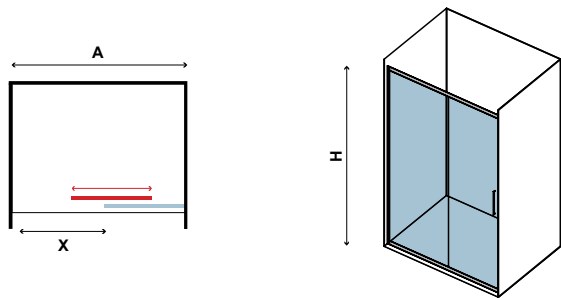

EFE 400

CRISTALLO TRASPARENTE
CLEAR GLASS • VERRE TRANSPARENT • ΔΙΑΦΑΝΟ ΚΡΥΣΤΑΛΛΟ

5 mm

1900 mm

COD.	MISURA SIZE DIMENSIONS ΔΙΑΣΤΑΣΗ (mm)		ENTRATA DOOR OPENING ENTRÉE ΕΙΣΟΔΟΣ (mm)	REGOLAZIONE ADJUSTABLE AJUSTEMENT ΠΡΟΣΑΡΜΟΓΗ (mm)	PESO WEIGHT POIDS ΒΑΡΟΣ (kg)	PREZZO PRICE PRIX ΤΙΜΗ
	A	H	X	A		
5206836055626	1000	1900	403	965-1015	36	349,00 €
5206836055633	1100	1900	453	1065-1115	38	369,00 €
5206836055640	1200	1900	503	1165-1215	41	389,00 €
5206836055657	1300	1900	553	1265-1315	43	399,00 €
5206836055664	1400	1900	603	1365-1415	45	429,00 €
5206836055671	1500	1900	653	1465-1515	47	449,00 €
-	Piccole modifiche e taglio di profilo fino a 50 mm Small modifications-section cutter up to 50 mm Petites modifications et coupe-profilé jusqu'à 50 mm Μικρές τροποποιήσεις & κόψιμο προφίλ έως 50 mm					69,90 €
-	Applicazione Nano-skin solo sul lato interno Nano-skin application to the internal side Nano-skin appliqué du côté intérieur Εφαρμογή Nano-skin μόνο στην εσωτερική πλευρά					119,90 €
5206836059532	Su misura • Special dimensions • Sur mesure • Ειδικών διαστάσεων (H≤1900mm)					499,00 €