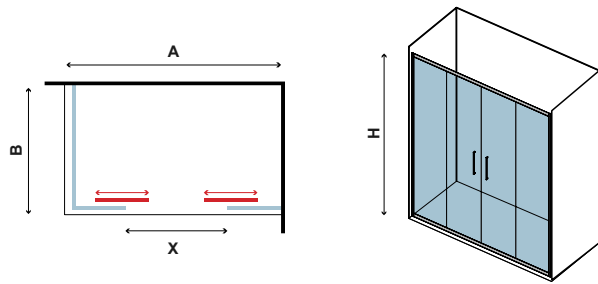

EFE 600

CRISTALLO TRASPARENTE
CLEAR GLASS • VERRE TRANSPARENT • ΔΙΑΦΑΝΟ ΚΡΥΣΤΑΛΛΟ

5 mm

1900 mm

COD.	MISURA SIZE DIMENSIONS ΔΙΑΣΤΑΣΗ (mm)		ENTRATA DOOR OPENING ENTRÉE ΕΙΣΟΔΟΣ (mm)	REGOLAZIONE ADJUSTABLE AJUSTEMENT ΠΡΟΣΑΡΜΟΓΗ (mm)	PESO WEIGHT POIDS ΒΑΡΟΣ (kg)	PREZZO PRICE PRIX ΤΙΜΗ
	A	H	X	A		
5206836055954	1600	1900	664	1555-1605	45	699,00 €
5206836055961	1700	1900	714	1655-1705	47	729,00 €
5206836055978	1800	1900	764	1755-1805	49	739,00 €
5206836055985	1900	1900	814	1855-1905	52	749,00 €
5206836055992	2000	1900	864	1955-2005	54	769,00 €
-	Piccole modifiche e taglio di profilo fino a 50 mm Small modifications-section cutter up to 50 mm Petites modifications et coupe-profilé jusqu'à 50 mm Μικρές τροποποιήσεις & κόψιμο προφίλ έως 50 mm					69,90 €
-	Applicazione Nano-skin solo sul lato interno Nano-skin application to the internal side Nano-skin appliqué du côté intérieur Εφαρμογή Nano-skin μόνο στην εσωτερική πλευρά					119,90 €
5206836059532	Su misura • Special dimensions • Sur mesure • Ειδικών διαστάσεων (H≤1900mm)					799,00 €