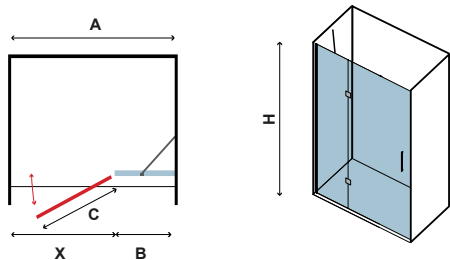

TINOS 400

CRISTALLO TRASPARENTE

CLEAR GLASS • VERRE TRANSPARENT • ΔΙΑΦΑΝΟ ΚΡΥΣΤΑΛΛΟ

TINOS 400

CRISTALLO TRASPARENTE
CLEAR GLASS • VERRE TRANSPARENT • ΔΙΑΦΑΝΟ ΚΡΥΣΤΑΛΛΟ

8 mm

2000 mm

In/Out