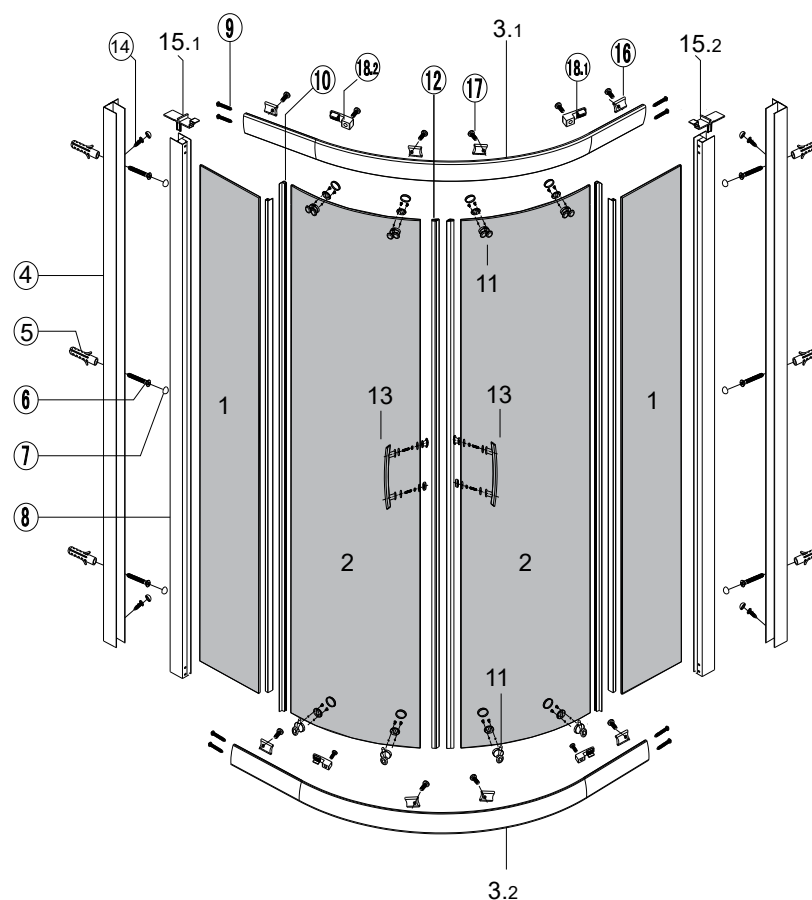

FLORA 200

RICAMBI • PARTS • PIÈCES • ΑΝΤΑΛΛΑΚΤΙΚΑ

No.	COD.	DESCRIZIONE • DESCRIPTION • ΠΕΡΙΓΡΑΦΗ	PREZZO PRICE PRIX ΤΙΜΗ
1	FLO-200-001	Fisso 1pz. / Fixed glass 1pcs. / Verre fixe 1pcs. / Σταθερό κρύσταλλο 1τεμ.	149,00 €
2	FLO-200-002	Porta scorrevole 1pz. / Sliding door 1pcs. / Porte coulissante 1pcs. / Συρόμενη πόρτα 1τεμ.	169,00 €
3.1 3.2	FLO-200-003	Profilo orizzontale set di 2 pezzi / Horizontal profile set of 2 pcs. / Profilé horizontal jeu de 2 pièces / Οριζόντια προφίλ σείτ 2 τεμαχίων	69,00 €
4	FLO-200-004	Profilo a muro 1pz. / Wall profile 1pcs. / Profilé de mur 1pcs. / Προφίλ τοίχου 1τεμ.	29,00 €
8	FLO-200-005	Verticale profilo 1pz. / Vertical profile 1pcs. / Profilé vertical 1pcs. / Κάθετο προφίλ 1τεμ.	29,00 €
10	FLO-200-006	Guarnizioni verticali 1pz. / Vertical seal lists 1pcs. / Joints verticaux 1pcs. / Κάθετο λάστιχο στεγανοποίησης 1τεμ.	19,00 €
11	FLO-200-007	Ruote set di 4 pezzi (2 su + 2 giù) / Rollers set of 4 pcs. (2 up + 2 down) / Roulettes jeu de 4 pièces (2 en haut + 2 en bas) / Ροδάκια σείτ 4 τεμαχίων (2 πάνω + 2 κάτω)	39,00 €
12	FLO-200-008	Profilo magnetico 1pz. / Magnetic profile 1pcs. / Profilé magnétique 1pcs. / Μαγνητικό προφίλ 1τεμ.	19,00 €
13	FLO-200-009	Maniglie 1pz. / Handles 1pcs. / Poignée 1pcs. / Χερούλι 1τεμ.	16,00 €
15.1 15.2	FLO-200-010	Tappi 2pz. / Cups 2pcs. / Bouchons 2pcs. / Καπάκια 2τεμ.	19,00 €
16	FLO-200-011	Stopper 1τεμ. / Stopper 1pcs. / Stopper 1pcs. / Στοπ 1τεμ.	5,00 €
18.1 18.2	FLO-200-012	Stabilizzatori fisso 2pz. / Stabilizer glass 2pcs. / Stabilisation fixe 2pcs. / Σταθεροποιητής κρυστάλλου 2τεμ.	5,00 €
5-7, 9 14, 17	FLO-200-013	Viti e accessori / Accessories and screws / Vis et accessoires / Εξαρτήματα και βίδες	19,00 €