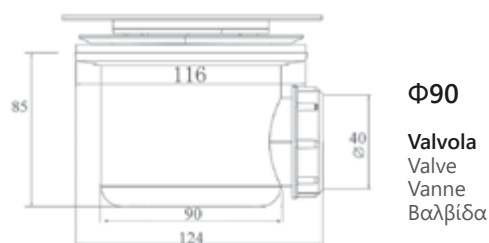

Φ90

Valvola
Valve
Vanne
Βαλβίδα

Leggere le istruzioni dettagliate per l'installazione nella documentazione che accompagna la scatola del prodotto o sul nostro sito.

Installation instructions inside the carton box of the shower.

Lire les instructions d'installation détaillées dans la documentation accompagnant l'emballage du produit ou sur notre site.

Μελετήστε τις αναλυτικές οδηγίες τοποθέτησης εντός της συσκευασίας της ντουζιέρας.

Antibatterico
Antibacterial
Antibactérien
Αντιβακτηριδιακό

Antiscivolo
Antislip
Antidérapant
Αντιολισθητικό