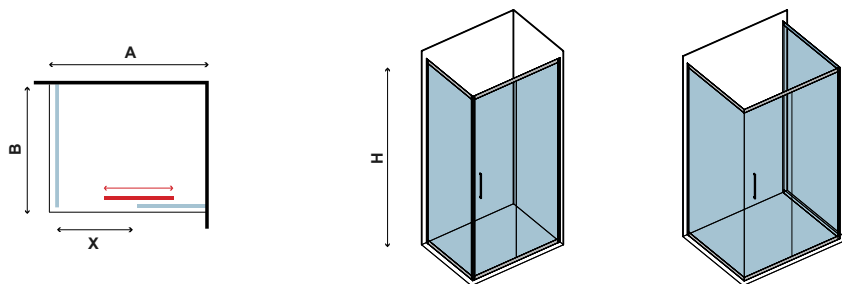

EFE 400 & NP-10

CRISTALLO TRASPARENTE
CLEAR GLASS • VERRE TRANSPARENT • ΔΙΑΦΑΝΟ ΚΡΥΣΤΑΛΛΟ

5 mm

1900 mm

COD.	MISURA SIZE DIMENSIONS ΔΙΑΣΤΑΣΗ (mm)		ENTRATA DOOR OPENING ENTRÉE ΕΙΣΟΔΟΣ (mm)	REGOLAZIONE ADJUSTABLE AJUSTEMENT ΠΡΟΣΑΡΜΟΓΗ (mm)	PESO WEIGHT POIDS ΒΑΡΟΣ (kg)	PREZZO PRICE PRIX ΤΙΜΗ
	A	H	X	A		
5206836055497	1000	1900	403	965-1015	36	349,00 €
5206836055510	1100	1900	453	1065-1115	38	369,00 €
5206836055527	1200	1900	503	1165-1215	41	389,00 €
5206836055534	1300	1900	553	1265-1315	43	399,00 €
5206836055541	1400	1900	603	1365-1415	45	429,00 €
5206836055558	1500	1900	653	1465-1515	47	449,00 €
-	Piccole modifiche e taglio di profilo fino a 50 mm Small modifications-section cutter up to 50 mm Petites modifications et coupe-profilé jusqu'à 50 mm Μικρές τροποποιήσεις & κόψιμο προφίλ έως 50 mm					69,90 €
-	Applicazione Nano-skin solo sul lato interno Nano-skin application to the internal side Nano-skin appliqué du côté intérieur Εφαρμογή Nano-skin μόνο στην εσωτερική πλευρά					119,90 €
5206836059532	Su misura • Special dimensions • Sur mesure • Ειδικών διαστάσεων (H≤1900mm)					499,00 €