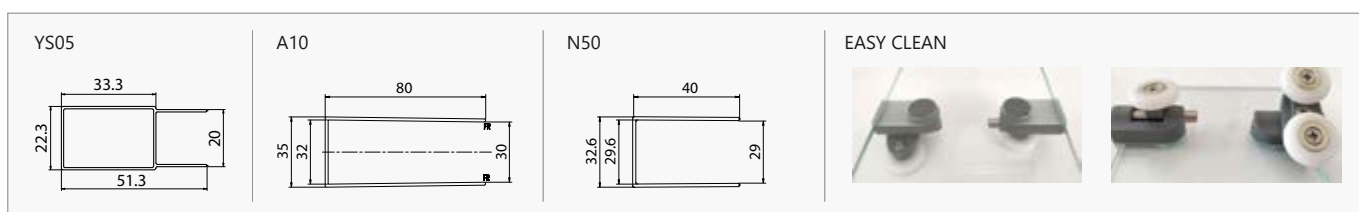

6 mm

1900 mm

In