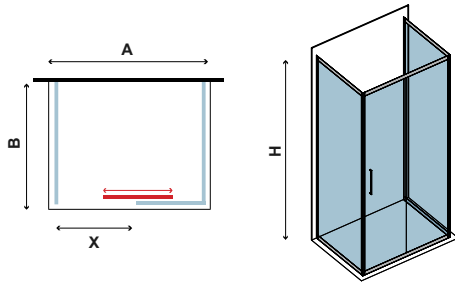

CRISTALLO SATINE
SATINE GLASS • VERRE SATINE • SATINE ΚΡΥΣΤΑΛΛΟ

6 mm

1900 mm

In

COD.	MISURA SIZE DIMENSIONS ΔΙΑΣΤΑΣΗ (mm)		ENTRATA DOOR OPENING ENTRÉE ΕΙΣΟΔΟΣ (mm)	REGOLAZIONE ADJUSTABLE AJUSTEMENT ΠΡΟΣΑΡΜΟΓΗ (mm)	PESO WEIGHT POIDS ΒΑΡΟΣ (kg)	PREZZO PRICE PRIX ΤΙΜΗ
	A	H	X	A		
5206836056098	1000	1900	403	965-1015	36	369,00 €
5206836056111	1100	1900	453	1065-1115	38	379,00 €
5206836056128	1200	1900	503	1165-1215	41	399,00 €
5206836056135	1300	1900	553	1265-1315	43	409,00 €
5206836056142	1400	1900	603	1365-1415	45	429,00 €
5206836056159	1500	1900	653	1465-1515	47	459,00 €
5206836522463	Profilo estensione • Extension profile • Profilé d'extension • Προφίλ προέκτασης (+30x2000mm "YS05")					39,90 €
5206836516783	Profilo muro • Profi wall • Profilé de mur • Προφίλ τοίχου (80x30x2000mm "A10")					59,90 €
5206836040318	Profilo muro • Profi wall • Profilé de mur • Προφίλ τοίχου (40x29x2000mm "N50")					49,90 €
-	Piccole modifiche e taglio di profilo fino a 50 mm Small modifications-section cutter up to 50 mm Petites modifications et coupe-profilé jusqu'à 50 mm Μικρές τροποποιήσεις & κόψιμο προφίλ έως 50 mm					69,90 €
5206836012315	Su misura • Special dimensions • Sur mesure • Ειδικών διαστάσεων (H≤1900mm)					549,00 €
-	Vetro speciale • Special glazing • Vitrage spécial • Ειδικά κρυστάλλα					699,00 €