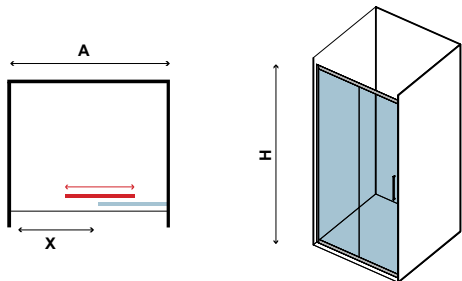

COD.	MISURA SIZE DIMENSIONS ΔΙΑΣΤΑΣΗ (mm)		ENTRATA DOOR OPENING ENTRÉE ΕΙΣΟΔΟΣ (mm)	REGOLAZIONE ADJUSTABLE AJUSTEMENT ΠΡΟΣΑΡΜΟΓΗ (mm)	PESO WEIGHT POIDS ΒΑΡΟΣ (kg)	PREZZO PRICE PRIX ΤΙΜΗ
	A	H	X	A		
5206836553757	1000	1900	430	960-1000	50	589,00 €
5206836553764	1100	1900	480	1060-1100	53	599,00 €
5206836553771	1200	1900	530	1160-1200	56	629,00 €
5206836553788	1300	1900	580	1260-1300	59	649,00 €
5206836553795	1400	1900	630	1360-1400	62	669,00 €
5206836553801	1500	1900	680	1460-1500	65	679,00 €
5206836553818	1600	1900	690	1560-1600	68	689,00 €
-	Applicazione Nano-skin solo sul lato interno Nano-skin application to the internal side Nano-skin appliqué du côté intérieur Εφαρμογή Nano-skin μόνο στην εσωτερική πλευρά					119,90 €

Ricambi box doccia • Parts shower • Pièces détachées douche • Ανταλλακτικά καμπινών - p. 425

Profili in INOX AISI 304. Può essere combinato con laterale fisso NX-10 (pag. 103).

Profile INOX AISI 304. Combined with NX-10 side fixed glass (pag. 103).

Profilé INOX AISI 304. Combinée avec panneau fixe latéral NX-10 (pag. 103).

Προφίλ INOX AISI 304. Συνδυάζεται με πλαϊνό σταθερό κρύσταλλο NX-10 (σελ. 103).