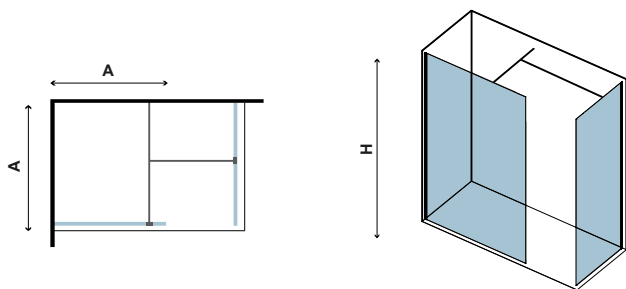

COD.	MISURA SIZE DIMENSIONS ΔΙΑΣΤΑΣΗ (mm)		REGOLAZIONE ADJUSTABLE AJUSTEMENT ΠΡΟΣΑΡΜΟΓΗ (mm)	PESO WEIGHT POIDS ΒΑΡΟΣ (kg)	PREZZO PRICE PRIX ΤΙΜΗ
	A	H	A		
5206836058269	700	2000	680-700	38	339,00 €
5206836058276	800	2000	780-800	42	359,00 €
5206836058283	900	2000	880-900	49	379,00 €
5206836058290	1000	2000	980-1000	55	399,00 €
5206836058306	1100	2000	1080-1100	60	419,00 €
5206836058313	1200	2000	1180-1200	66	449,00 €
5206836058320	1400	2000	1380-1400	72	489,00 €
5206836058337	1500 *	2000	1480-1500	80	549,00 €
5206836058344	1600 *	2000	1580-1600	85	589,00 €
5206836058351	1700 *	2000	1680-1700	90	629,00 €
5206836012407	Su misura • Special dimensions • Sur mesure • Ειδικών διαστάσεων (H≤2000mm)				699,00 €
-	Vetro speciale • Special glazing • Vitrage spécial • Ειδικά κρυστάλλα				99,00 €
-	* Confezione in legno • Wooden packing • Emballage en bois • Ξύλινη συσκευασία (A≥1500mm)				99,00 €

Profilo muro ed accessori in NERO Opaco. Applicazione Nanoskin all' interno. Staffa telescopica (700-1200mm). Profilo sintetico per la tenuta del vetro, posizionato a pavimento. Stabilizzatore a pavimento.

Nano-skin single side descaling treatment included. Telescopic bracket (700-1200mm). Floor isolation elastic gasket. Floor glass stabilizer.

Nano-skin appliqué à l'intérieur et à l'extérieur. Grand support télescopique (700-1200mm). Profil d'étanchéité en cristal synthétique posé sur le sol. Stabilisateur de plancher.

Εφαρμοσμένο Nano-skin από την εσωτερική πλευρά. Μεγάλη τηλεσκοπική αντηρίδα (700-1200mm). Συνθετικό προφίλ στεγανοποίησης κρυστάλλου που τοποθετείται στο δάπεδο. Σταθεροποιητής δαπέδου.

I box doccia sono confezionati per singolo lato. I prezzi indicati riguardano un solo lato.