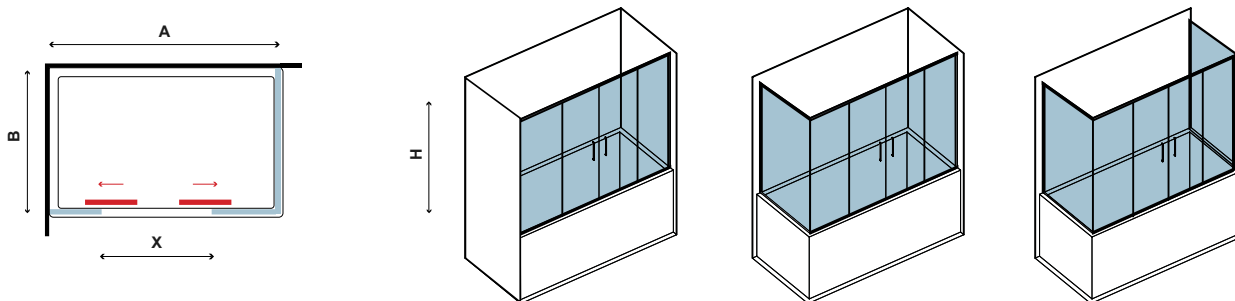

Τα κόκκινα ψηφία αναφέρονται σε προϊόντα με παράδοση 35 ημερών

4 mm 1480 mm

FLORA 300

CRISTALLO TRASPARENTE
CLEAR GLASS • VERRE TRANSPARENT • ΔΙΑΦΑΝΟ ΚΡΥΣΤΑΛΛΟ

FLORA 300 & SN-10

CRISTALLO TRASPARENTE

CLEAR GLASS • VERRE TRANSPARENT • ΔΙΑΦΑΝΟ ΚΡΥΣΤΑΛΛΟ