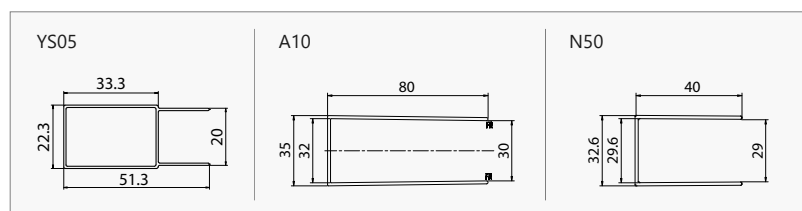

COD.	MISURA SIZE DIMENSIONS ΔΙΑΣΤΑΣΗ (mm)		ENTRATA DOOR OPENING ENTRÉE ΕΙΣΟΔΟΣ (mm)	REGOLAZIONE ADJUSTABLE AJUSTEMENT ΠΡΟΣΑΡΜΟΓΗ (mm)	PESO WEIGHT POIDS ΒΑΡΟΣ (kg)	PREZZO PRICE PRIX ΤΙΜΗ
	A	H	X	A		
5206836513980	900	1800	465	900-1000	23	399,00 €
5206836511917	1000	1800	532	1000-1100	26	409,00 €
5206836511900	1100	1800	598	1100-1200	27	419,00 €
5206836512242	1200	1800	665	1200-1300	29	429,00 €
5206836511924	1300	1800	732	1300-1400	33	439,00 €
5206836514482	1400	1800	798	1400-1500	35	449,00 €
5206836511931	1500	1800	865	1500-1600	37	459,00 €
5206836300917	1600	1800	932	1600-1700	39	469,00 €
5206836522463	Profilo estensione • Extension profile • Profilé d'extension • Προφίλ προέκτασης (+30x2000mm "YS05")					39,90 €
5206836516783	Profilo muro • Profi wall • Profilé de mur • Προφίλ τοίχου (80x30x2000mm "A10")					59,90 €
5206836040318	Profilo muro • Profi wall • Profilé de mur • Προφίλ τοίχου (40x29x2000mm "N50")					49,90 €
-	Piccole modifiche e taglio di profilo fino a 50 mm • Small modifications-section cutter up to 50 mm Petites modifications et coupe-profilé jusqu'à 50 mm • Μικρές τροποποιήσεις & κόψιμο προφίλ έως 50 mm					69,90 €
-	Applicazione Nano-skin solo sul lato interno • Nano-skin application to the internal side Nano-skin appliqué du côté intérieur • Εφαρμογή Nano-skin μόνο στην εσωτερική πλευρά					119,90 €

Ricambi box doccia • Parts shower • Pièces détachées douche • Ανταλλακτικά καμπινών - p. 435
Schede tecniche • Technical drawings • Dessins techniques • Τεχνικά σχέδια - p. 457

Puo' essere combinato con laterale fisso FLORA SN-10 (pag. 163).

Combined with FLORA SN-10 side fixed glass (pag. 163).

Combinée avec panneau fixe latéral FLORA SN-10 (pag. 163).

Συνδυάζεται με πλαϊνό σταθερό κρύσταλλο FLORA SN-10 (σελ. 163).