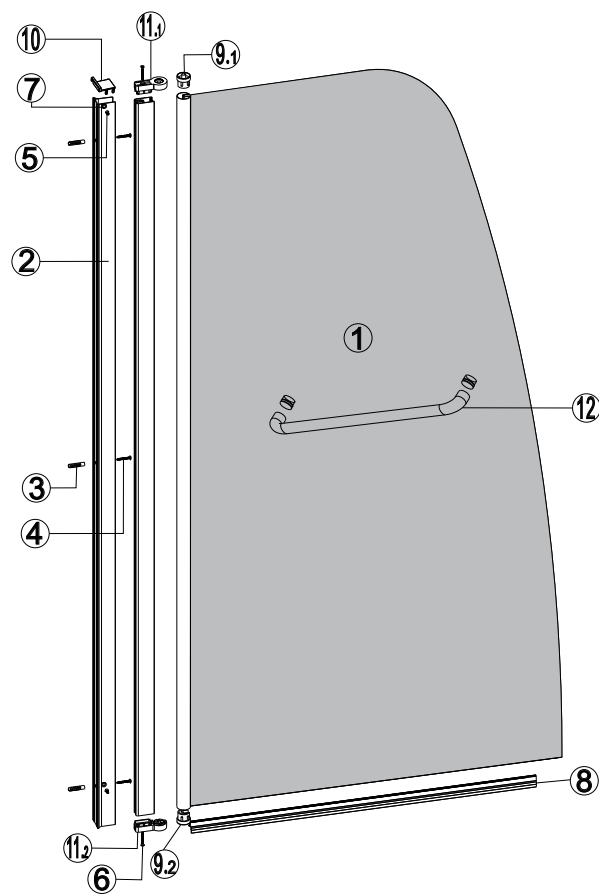

M 9

RICAMBI • PARTS • PIÈCES • ΑΝΤΑΛΛΑΚΤΙΚΑ

No.	COD.	DESCRIZIONE • DESCRIPTION • ΠΕΡΙΓΡΑΦΗ	PREZZO PRICE PRIX ΤΙΜΗ
1	M9-000-001	Porta battente 1pz. / Pivot door 1pcs. / Porte pivotante 1pcs. / Ανοιγόμενη πόρτα 1τεμ.	149,00 €
2	M9-000-002	Profilo a muro 1pz. / Wall profile 1pcs. / Profilé de mur 1pcs. / Προφίλ τοίχου 1τεμ.	26,00 €
8	M9-000-003	Guarnizioni orizzontale / Horizontal seal / Joints horizontaux / Οριζόντιο στεγανοποιητικό	19,00 €
9	M9-000-004	Porta cerniera 2pz. / Hinge door 2pcs. / Charnière porte 2pcs. / Μεντεσέδες πόρτας 2τεμ.	19,00 €
10	M9-000-005	Tappi 2pz. / Cups 2pcs. / Bouchons 2pcs. / Καπάκια 2τεμ.	19,00 €
11	M9-000-006	Cerniera profilo 2pz. / Hinge profile 2pcs. / Charnière profil 1pcs. / Μεντεσέδες προφίλ 2τεμ.	19,00 €
12	M9-000-007	Maniglie 1pz. / Handles 1pcs. / Poignée 1pcs. / Χερούλι 1τεμ.	49,00 €
3-7	M9-000-008	Viti e accessori / Accessories and screws / Vis et accessoires / Εξαρτήματα και βίδες	19,00 €