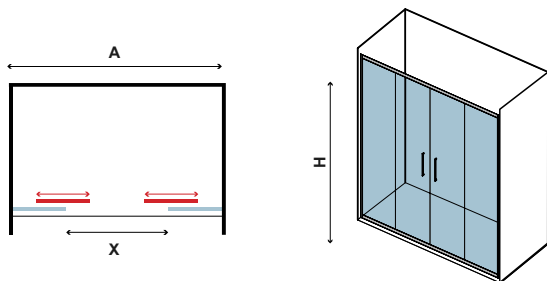

FLORA 600

CRISTALLO TRASPARENTE
CLEAR GLASS • VERRE TRANSPARENT • ΔΙΑΦΑΝΟ ΚΡΥΣΤΑΛΛΟ

6 mm

1900 mm

In

COD.	MISURA SIZE DIMENSIONS ΔΙΑΣΤΑΣΗ (mm)		ENTRATA DOOR OPENING ENTRÉE ΕΙΣΟΔΟΣ (mm)	REGOLAZIONE ADJUSTABLE AJUSTEMENT ΠΡΟΣΑΡΜΟΓΗ (mm)	PESO WEIGHT POIDS ΒΑΡΟΣ (kg)	PREZZO PRICE PRIX ΤΙΜΗ
	A	H	X	A		
5206836056166	1500	1900	614	1455-1505	43	489,00 €
5206836056173	1600	1900	664	1555-1605	45	509,00 €
5206836056180	1700	1900	714	1655-1705	47	529,00 €
5206836056197	1800	1900	764	1755-1805	49	539,00 €
5206836056203	1900	1900	814	1855-1905	52	549,00 €
5206836056210	2000	1900	864	1955-2005	54	569,00 €
5206836056227	2100	1900	914	2055-2105	56	579,00 €
5206836056234	2200	1900	964	2155-2205	58	599,00 €
5206836522463	Profilo estensione • Extension profile • Profilé d'extension • Προφίλ προέκτασης (+30x2000mm "YS05")					39,90 €
5206836516783	Profilo muro • Profi wall • Profilé de mur • Προφίλ τοίχου (80x30x2000mm "A10")					59,90 €
5206836040318	Profilo muro • Profi wall • Profilé de mur • Προφίλ τοίχου (40x29x2000mm "N50")					49,90 €
-	Piccole modifiche e taglio di profilo fino a 50 mm Small modifications-section cutter up to 50 mm Petites modifications et coupe-profilé jusqu'à 50 mm Μικρές τροποποιήσεις & κόψιμο προφίλ έως 50 mm					69,90 €
5206836012315	Su misura • Special dimensions • Sur mesure • Ειδικών διαστάσεων (H≤1900mm)					699,00 €
-	Vetro speciale • Special glazing • Vitrage spécial • Ειδικά κρυστάλλα					849,00 €