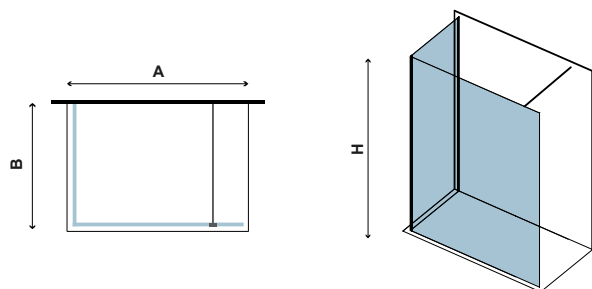

Il prezzo è riferito a tutto il box.
The price refers to the whole box.
Les prix concernent toute la cabine.
Οι τιμές αφορούν ολόκληρη την καμπίνα.

COD.	MISURA SIZE DIMENSIONS ΔΙΑΣΤΑΣΗ (mm)			REGOLAZIONE ADJUSTABLE AJUSTEMENT ΠΡΟΣΑΡΜΟΓΗ (mm)		PESO WEIGHT POIDS ΒΑΡΟΣ (kg)	PREZZO PRICE PRIX ΤΙΜΗ
	A	B	H	A	B		
5206836057538	900	700	2000	880	680-700	87	639,00 €
5206836057385	1000	700	2000	980	680-700	92	659,00 €
5206836057415	1100	700	2000	1080	680-700	98	679,00 €
5206836057446	1200	700	2000	1180	680-700	104	699,00 €
5206836057477	1400 *	700	2000	1380	680-700	110	749,00 €
5206836057507	1500 *	700	2000	1480	680-700	118	799,00 €
5206836057545	900	800	2000	880	780-800	91	659,00 €
5206836057392	1000	800	2000	980	780-800	97	679,00 €
5206836057422	1100	800	2000	1080	780-800	102	699,00 €
5206836057453	1200	800	2000	1180	780-800	108	719,00 €
5206836057484	1400 *	800	2000	1380	780-800	114	769,00 €
5206836057514	1500 *	800	2000	1480	780-800	127	819,00 €
5206836057552	900	900	2000	880	880-900	98	679,00 €
5206836057408	1000	900	2000	980	880-900	104	699,00 €
5206836057439	1100	900	2000	1080	880-900	109	719,00 €
5206836057460	1200	900	2000	1180	880-900	115	739,00 €
5206836057491	1400 *	900	2000	1380	880-900	123	789,00 €
5206836057521	1500 *	900	2000	1480	880-900	129	869,00 €
5206836012407	Su misura • Special dimensions • Sur mesure • Ειδικών διαστάσεων (H≤2000mm)						899,00 €
-	Vetro speciale • Special glazing • Vitrage spécial • Ειδικά κρυστάλλα						999,00 €
-	* Confezione in legno • Wooden packing • Emballage en bois • Ξύλινη συσκευασία (A≥1400mm)						99,00 €

x2
87-129kg

Profilo muro ed accessori in NERO Opaco. Applicazione Nanoskin all' interno. Staffa telescopica (700-1200mm). Profilo sintetico per la tenuta del vetro, posizionato a pavimento. Stabilizzatore a pavimento.

Nano-skin single side descaling treatment included. Telescopic bracket (700-1200mm). Floor isolation elastic gasket. Floor glass stabilizer.

Nano-skin appliqué à l'intérieur et à l'extérieur. Grand support télescopique (700-1200mm). Profil d'étanchéité en cristal synthétique posé sur le sol. Stabilisateur de plancher.

Εφαρμοσμένο Nano-skin από την εσωτερική πλευρά. Μεγάλη τηλεσκοπική αντηρίδα (700-1200mm). Συνθετικό προφίλ στεγανοποίησης κρυστάλλου που τοποθετείται στο δάπεδο. Σταθεροποιητής διαπέδου.

I modelli con i prezzi di colore rosso saranno disponibili entro 35 giorni

Red digits are referred to products with 35 days delivery

Modèles dont le prix est indiqué en couleur rouge, sont disponibles sur commande à terme de 35 jours

Τα κόκκινα ψηφία αναφέρονται σε προϊόντα με παράδοση 35 ημερών

8 mm

2000 mm

In