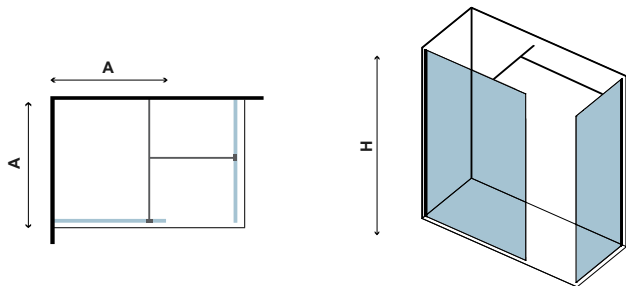

COD.	MISURA SIZE DIMENSIONS ΔΙΑΣΤΑΣΗ (mm)		REGOLAZIONE ADJUSTABLE AJUSTEMENT ΠΡΟΣΑΡΜΟΓΗ (mm)	PESO WEIGHT POIDS ΒΑΡΟΣ (kg)	PREZZO PRICE PRIX ΤΙΜΗ
	A	H	A		
5206836058160	700	2000	680-700	38	319,00 €
5206836058177	800	2000	780-800	42	339,00 €
5206836058184	900	2000	880-900	49	359,00 €
5206836058191	1000	2000	980-1000	55	379,00 €
5206836058207	1100	2000	1080-1100	60	399,00 €
5206836058214	1200	2000	1180-1200	66	429,00 €
5206836058221	1400	2000	1380-1400	72	469,00 €
5206836058238	1500 *	2000	1480-1500	80	529,00 €
5206836058245	1600 *	2000	1580-1600	85	549,00 €
5206836058252	1700 *	2000	1680-1700	90	569,00 €
5206836012407	Su misura • Special dimensions • Sur mesure • Ειδικών διαστάσεων (H≤2000mm)				699,00 €
-	Vetro speciale • Special glazing • Vitrage spécial • Ειδικά κρυστάλλα				899,00 €
-	* Confezione in legno • Wooden packing • Emballage en bois • Ξύλινη συσκευασία (A≥1500mm)				99,00 €

Profilo muro ed accessori in NERO Opaco. Applicazione Nanoskin all' interno. Staffa telescopica (700-1200mm). Profilo sintetico per la tenuta del vetro, posizionato a pavimento. Stabilizzatore a pavimento.

Nano-skin single side descaling treatment included. Telescopic bracket (700-1200mm). Floor isolation elastic gasket. Floor glass stabilizer.

Nano-skin appliqué à l'intérieur et à l'extérieur. Grand support télescopique (700-1200mm). Profil d'étanchéité en cristal synthétique posé sur le sol. Stabilisateur de plancher.

Εφαρμοσμένο Nano-skin από την εσωτερική πλευρά. Μεγάλη τηλεσκοπική αντηρίδα (700-1200mm). Συνθετικό προφίλ στεγανοποίησης κρυστάλλου που τοποθετείται στο δάπεδο. Σταθεροποιητής δαπέδου.

! I box doccia sono confezionati per singolo lato. I prezzi indicati riguardano un solo lato.
Each side part of the cabin is packed separately. The prices are referred only to one side panel.
Les parois de douche sont emballées par panneau de côté. Les prix concernent un seul côté.
Κάθε πλευρά καμπίνας είναι συσκευασμένη ξεχωριστά. Οι τιμές αφορούν μόνο μία πλευρά.

I modelli con i prezzi di colore rosso saranno disponibili entro 35 giorni

Red digits are referred to products with 35 days delivery

Modèles dont le prix est indiqué en couleur rouge, sont disponibles sur commande à terme de 35 jours

Τα κόκκινα ψηφία αναφέρονται σε προϊόντα με παράδοση 35 ημερών

8 mm

2000 mm

In