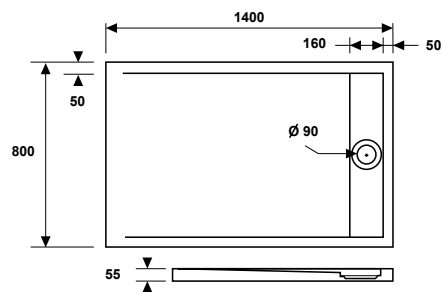

5206836005744	Element 4	80x140x5 cm	349,00 €