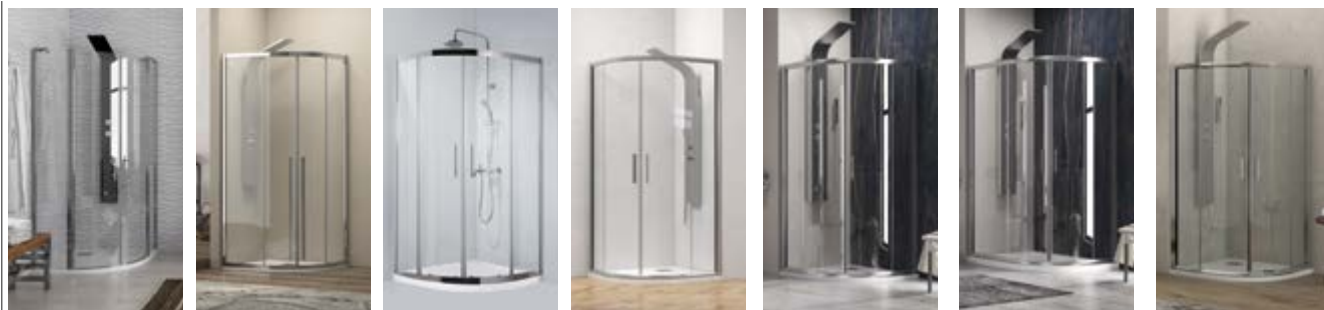

MODELLO	PANEX 200	ELYSIUM 200	INOX 200	EFE 200	FLORA 200	FLORA 650	NEW FLORA 200
PAGINA	195	199	201	203-209	213-215	217-219	221-225
	6 mm	8 mm	8 mm	5 mm	6 mm	6 mm	5,5 mm
	1900 mm	2000 mm	1900 mm	1900 mm	1900 mm	1900 mm	1700 mm 1800 mm
	✓	✓	✓	✓	✓	✓	✓
	✓	✓	-	✓	✓	✓	✓
	-	-	✓	-	-	-	-
	✓	-	-	-	-	-	-
	-	✓	✓	✓	✓	✓	✓
	✓	✓	✓	✓	✓	✓	✓
	-	-	-	-	-	-	-
	✓	✓	✓	✓	✓	✓	✓
	-	-	-	-	-	-	-
	-	-	-	-	-	-	-
	-	-	-	-	-	-	-
	-	In/Out	-	-	In	In	-
CRISTALLO	Trasparente	Trasparente	Trasparente	Trasparente	Trasparente, p.213 Satine, p.215	Trasparente, p.217 Satine, p.219	Trasparente, p.221 Serigrafato, p.223 Fabric, p.225
PROFILO	Cromo	Cromo	Cromo	Argento, p.203 Nero, p.205 Bianco, p.207 Oro, p.209	Cromo	Cromo	Cromo