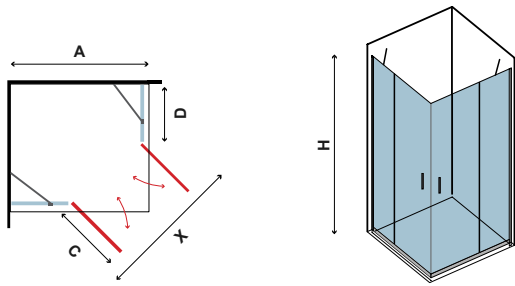

Τα κόκκινα ψηφία αναφέρονται σε προϊόντα με παράδοση 35 ημερών

6 mm

1850 mm

PANEX 100

CRISTALLO TRASPARENTE
CLEAR GLASS • VERRE TRANSPARENT • ΔΙΑΦΑΝΟ ΚΡΥΣΤΑΛΛΟ

6 mm

1900 mm

COD.	MISURA SIZE DIMENSIONS ΔΙΑΣΤΑΣΗ (mm)				ENTRATA DOOR OPENING ENTRÉE ΕΙΣΟΔΟΣ (mm)	REGOLAZIONE ADJUSTABLE AJUSTEMENT ΠΡΟΣΑΡΜΟΓΗ (mm)	PESO WEIGHT POIDS ΒΑΡΟΣ (kg)	PREZZO PRICE PRIX ΤΙΜΗ
	A	D	C	H		A		
5206836050218	700	350	300	1900	250	665-690	24	239,00 €
5206836050225	800	350	400	1900	350	765-790	27	249,00 €
5206836050232	900	350	500	1900	450	865-890	30	279,00 €
5206836050249	1000	350	600	1900	550	965-990	33	289,00 €
5206836050256	1200	350	800	1900	750	1165-1190	39	299,00 €
-	Applicazione Nano-skin solo sul lato interno Nano-skin application to the internal side Nano-skin appliqué du côté intérieur Εφαρμογή Nano-skin μόνο στην εσωτερική πλευρά							119,90 €
5206836012377	Su misura • Special dimensions • Sur mesure • Ειδικών διαστάσεων (H≤1900mm)							399,00 €
-	Vetro speciale • Special glazing • Vitrage spécial • Ειδικά κρυστάλλα							499,00 €