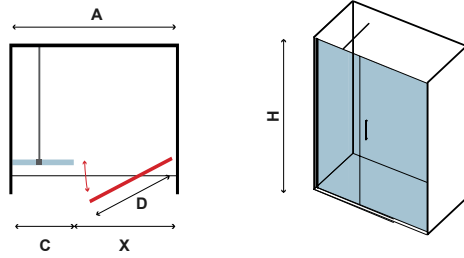

6 mm 2000 mm

NERO 6 PORTA

CRISTALLO SERIGRAFATO
SERIGRAFATO GLASS • VERRE SÉRIGRAPHIÉ • ΣΕΡΙΓΡΑΦΑΤΟ ΚΡΥΣΤΑΛΛΟ

6 mm

2000 mm

COD.	MISURA SIZE DIMENSIONS ΔΙΑΣΤΑΣΗ (mm)				ENTRATA DOOR OPENING ENTRÉE ΕΙΣΟΔΟΣ (mm)	REGOLAZIONE ADJUSTABLE AJUSTEMENT ΠΡΟΣΑΡΜΟΓΗ (mm)	PESO WEIGHT POIDS ΒΑΡΟΣ (kg)	PREZZO PRICE PRIX ΤΙΜΗ
	A	C	D	H	X	A		
5206836059150	1400	700	700	2000	585	1340-1380	40	699,00 €
5206836059167	1500	800	700	2000	585	1440-1480	52	699,00 €
5206836059174	1600	800	800	2000	685	1540-1580	64	699,00 €
5206836059181	1700	900	800	2000	685	1640-1680	67	719,00 €
5206836059198	1800	900	900	2000	785	1740-1780	70	729,00 €