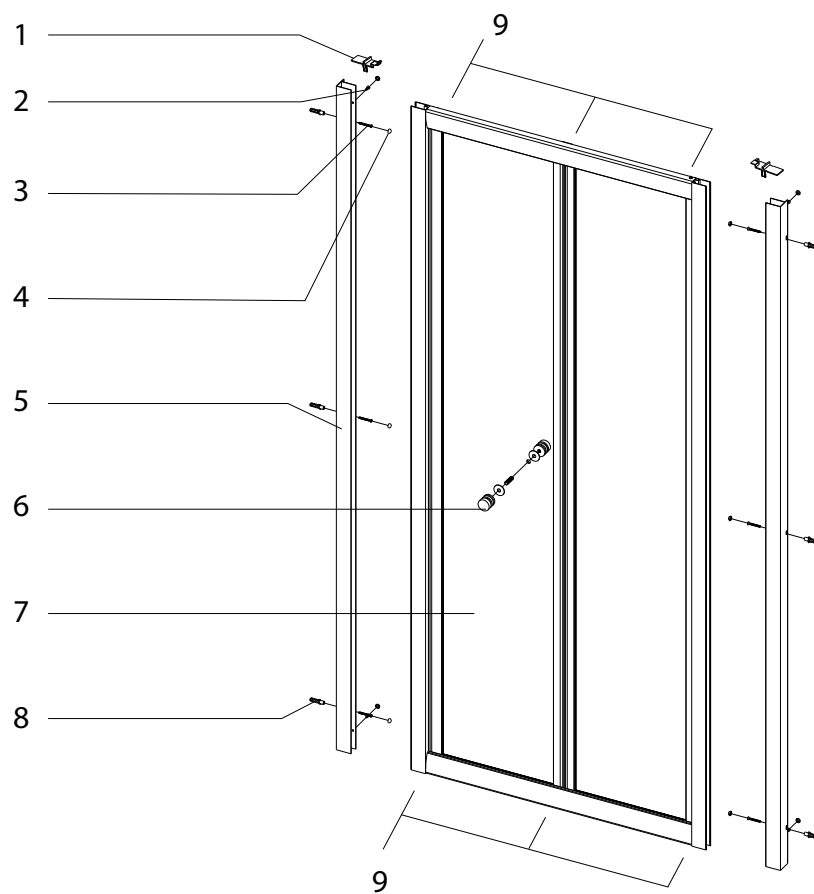

M 4S

RICAMBI • PARTS • PIÈCES • ΑΝΤΑΛΛΑΚΤΙΚΑ

No.	COD.	DESCRIZIONE • DESCRIPTION • ΠΕΡΙΓΡΑΦΗ	PREZZO PRICE PRIX ΤΙΜΗ
1	M4S-000-001	Tappi / Caps / Bouchons / Καπάκια	19,00 €
5	M4S-000-002	Profilo a muro 1pz. / Wall profile 1pcs. / Profilé de mur 1pcs. / Προφίλ τοίχου 1τεμ.	29,00 €
6	M4S-000-003	Maniglie 1pz. / Handles 1pcs. / Poignée 1pcs. / Χερούλι 1τεμ.	29,00 €
7	M4S-000-004	Porta scorrevole 1pz. / Sliding door 1pcs. / Porte coulissante 1pcs. / Συρόμενη πόρτα 1τεμ.	199,00 €
9	M4S-000-005	Set basi di plastica e rulli / Set plastic bases and rollers / Bases plastique et rouleaux / Σετ πλαστικές βάσεις και ροδάκια	39,00 €
2-4, 8	M4S-000-006	Viti e accessori / Accessories and screws / Vis et accessoires / Εξαρτήματα και βίδες	29,00 €