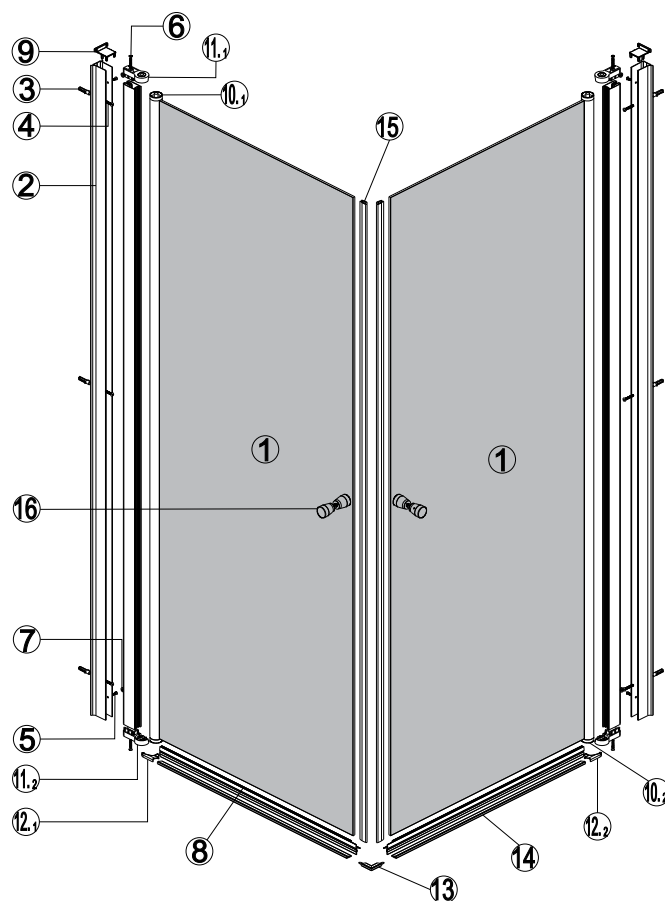

RICAMBI • PARTS • PIÈCES • ΑΝΤΑΛΛΑΚΤΙΚΑ

No.	COD.	DESCRIZIONE • DESCRIPTION • ΠΕΡΙΓΡΑΦΗ	PREZZO PRICE ΠΡΟΤΙΜΗ
1	S1-000-001	Porta battente 1pz. / Pivot door 1pcs. / Porte pivotante 1pcs. / Ανοιγόμενη πόρτα 1τεμ.	149,00 €
2	S1-000-002	Profilo a muro 1pz. / Wall profile 1pcs. / Profilé de mur 1pcs. / Προφίλ τοίχου 1τεμ.	29,00 €
8	S1-000-003	Guarnizioni orizzontale 2pz. / Horizontal seal 2pcs. / Joints horizontaux 2pcs. / Οριζόντιο στεγανοποιητικό 2τεμ.	29,00 €
9	S1-000-004	Tappi 2pz. / Cups 2pcs. / Bouchons 2pcs. / Καπάκια 2τεμ.	19,00 €
10	S1-000-005	Porta cerniera 2pz. / Hinge door 2pcs. / Charnière porte 2pcs. / Μεντεσέδες πόρτας 2τεμ.	19,00 €
11	S1-000-006	Cerniera profilo 2pz. / Hinge profile 2pcs. / Charnière profil 1pcs. / Μεντεσέδες προφίλ 2τεμ.	19,00 €
12	S1-000-007	Stopper profilo orizzontale 2pz. / Stop for horizontal profile 2pcs. / Stop pour profil horizontal 2pcs / Στοπ οριζόντιου προφίλ 2τεμ.	19,00 €
13	S1-000-008	Angolo 1pz. / Corner 1pcs. / Angle 1pcs. / Γωνία 1τεμ.	9,00 €
14	S1-000-009	Profilo orizzontale set di 2 pz. / Horizontal profile set of 2pcs. / Profilé horizontal jeu 2 pcs / Οριζόντια προφίλ σετ 2 τεμ.	29,00 €
15	S1-000-010	Profilo magnetico 1pz. / Magnetic profile 1pcs. / Profilé magnétique 1pcs. / Μαγνητικό προφίλ 1τεμ.	19,00 €
16	S1-000-011	Maniglie 1pz. / Handles 1pcs. / Poignée 1pcs. / Χερούλι 1τεμ.	29,00 €
3-7	S1-000-012	Viti e accessori / Accessories and screws / Vis et accessoires / Εξαρτήματα και βίδες	19,00 €