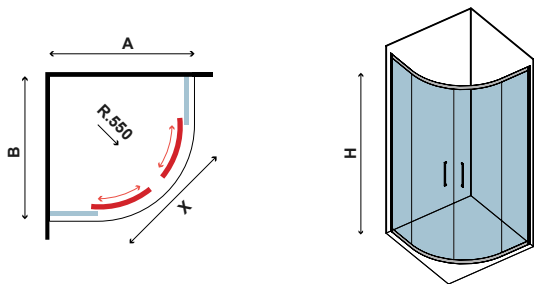

Il prezzo è riferito a tutto il box.
The price refers to the whole box.
Les prix concernent toute la cabine.
Οι τιμές αφορούν ολόκληρη την καμπίνα.

COD.	MISURA SIZE DIMENSIONS ΔΙΑΣΤΑΣΗ (mm)			ENTRATA DOOR OPENING ENTRÉE ΕΙΣΟΔΟΣ (mm)	REGOLAZIONE ADJUSTABLE AJUSTEMENT ΠΡΟΣΑΡΜΟΓΗ (mm)		RAGGIO RADIUS RAYON ΑΚΤΙΝΑ (mm)	PESO WEIGHT POIDS ΒΑΡΟΣ (kg)	PREZZO PRICE PRIX ΤΙΜΗ
	A	B	H	X	A	B	R		
5206836000862	800	800	1900	410	765-790	765-790	550	43	369,00 €
5206836000879	900	900	1900	490	865-890	865-890	550	48	389,00 €
5206836522463	Profilo estensione • Extension profile • Profilé d'extension • Προφίλ προέκτασης (+30x2000mm "YS05")								39,90 €
5206836516783	Profilo muro • Profi wall • Profilé de mur • Προφίλ τοίχου (80x30x2000mm "A10")								59,90 €
5206836040318	Profilo muro • Profi wall • Profilé de mur • Προφίλ τοίχου (40x29x2000mm "N50")								49,90 €
	Piccole modifiche e taglio di profilo fino a 50 mm Small modifications-section cutter up to 50 mm Petites modifications et coupe-profilé jusqu'à 50 mm Μικρές τροποποιήσεις & κόψιμο προφίλ έως 50 mm								69,90 €

Ricambi box doccia • Parts shower • Pièces détachées douche • Ανταλλακτικά καμπινών - p. 418
Schede tecniche • Technical drawings • Dessins techniques • Τεχνικά σχέδια - p. 451

Box doccia semicircolare con due ante scorrevoli e due ante fisse. Trattamento anticalcare Nanoskin all'interno compreso nel prezzo. Rotelline doppie "Easy Clean".

Semicircular shower box with two fixed panels and two sliding doors. Nano-skin single side descaling treatment included. Double wheels "Easy Clean" standard.

Paroi d'angle avec deux portes coulissantes et deux panneaux fixes. Nano-skin appliqué du côté intérieur. Roues doubles "Easy Clean".

Ημικυκλική καμπίνα με δύο σταθερά κρύσταλλα και δύο συρόμενες πόρτες. Εφαρμοσμένο Nano-skin από την εσωτερική πλευρά. Διπλά ροδάκια "Easy Clean".