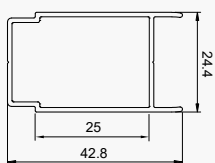

COD.	MISURA SIZE DIMENSIONS ΔΙΑΣΤΑΣΗ (mm)		ENTRATA DOOR OPENING ENTRÉE ΕΙΣΟΔΟΣ (mm)	REGOLAZIONE ADJUSTABLE AJUSTEMENT ΠΡΟΣΑΡΜΟΓΗ (mm)	PESO WEIGHT POIDS ΒΑΡΟΣ (kg)	PREZZO PRICE PRIX ΤΙΜΗ
	A	H	X	A		
5206836054940	1000	2000	370	970-990	45	499,00 €
5206836054957	1100	2000	420	1070-1090	49	529,00 €
5206836054964	1200	2000	470	1170-1190	53	549,00 €
5206836054971	1300	2000	520	1270-1290	57	569,00 €
5206836054988	1400	2000	570	1370-1390	61	589,00 €
5206836054995	1500	2000	620	1470-1490	65	609,00 €
5206836048574	Profilo estensione • Extension profile • Profilé d'extension • Προφίλ προέκτασης (+25mm "11493")					49,00 €
-	Piccole modifiche e taglio di profilo fino a 50 mm Small modifications-section cutter up to 50 mm Petites modifications et coupe-profilé jusqu'à 50 mm Μικρές τροποποιήσεις & κόψιμο προφίλ έως 50 mm					69,90 €
5206836059501	Su misura • Special dimensions • Sur mesure • Ειδικών διαστάσεων (H≤2000mm)					799,00 €
-	Vetro speciale • Special glazing • Vitrage spécial • Ειδικά κρυστάλλα					899,00 €

Ricambi box doccia • Parts shower • Pièces détachées douche • Ανταλλακτικά καμπινών - p. 414
Schede tecniche • Technical drawings • Dessins techniques • Τεχνικά σχέδια - p. 449

ELYSIUM LS-10, TRASPARENTE | LATERALE FISSO • SIDE PANEL • PANNEAU FIXE • ΣΤΑΘΕΡΟ ΚΡΥΣΤΑΛΛΟ

COD.	MISURA SIZE DIMENSIONS ΔΙΑΣΤΑΣΗ (mm)		REGOLAZIONE ADJUSTABLE AJUSTEMENT ΠΡΟΣΑΡΜΟΓΗ (mm)	PESO WEIGHT POIDS ΒΑΡΟΣ (kg)	PREZZO PRICE PRIX ΤΙΜΗ
	B	H	B		
5206836046358	700	2000	670-690	30	249,00 €
5206836046365	800	2000	770-790	34	269,00 €
5206836046372	900	2000	870-890	38	289,00 €
5206836507057	Su misura • Special dimensions • Sur mesure • Ειδικών διαστάσεων (H≤2000mm)				
-	Vetro speciale • Special glazing • Vitrage spécial • Ειδικά κρυστάλλα