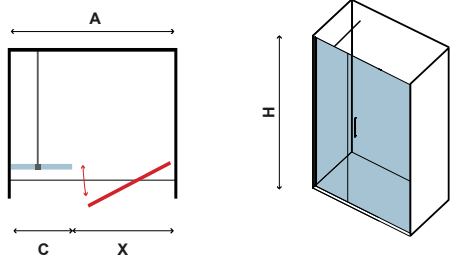

COD.	MISURA SIZE DIMENSIONS ΔΙΑΣΤΑΣΗ (mm)			ENTRATA DOOR OPENING ENTRÉE ΕΙΣΟΔΟΣ (mm)	REGOLAZIONE ADJUSTABLE AJUSTEMENT ΠΡΟΣΑΡΜΟΓΗ (mm)	PESO WEIGHT POIDS ΒΑΡΟΣ (kg)	PREZZO PRICE PRIX ΤΙΜΗ	
	A	C	H	X	A			
5206836059112	1000	300	2000	585	950-980	25	599,00 €	
5206836059129	1100	300	2000	685	1050-1080	27	599,00 €	
5206836059136	1200	400	2000	685	1150-1180	36	649,00 €	
5206836059143	1300	400	2000	785	1250-1280	37	649,00 €	
5206836059549	Profilo estensione • Extension profile • Profilé d'extension • Προφίλ προέκτασης (+20x2000mm)							44,90 €
-	Applicazione Nano-skin solo sul lato interno Nano-skin application to the internal side Nano-skin appliqué du côté intérieur Εφαρμογή Nano-skin μόνο στην εσωτερική πλευρά							119,90 €