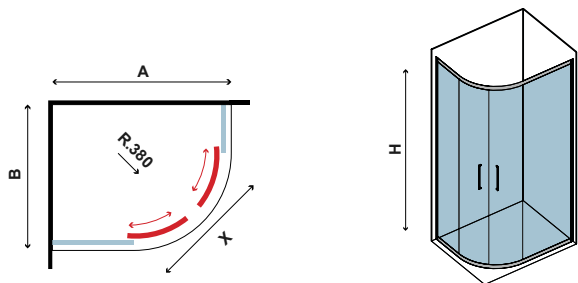

Il prezzo è riferito a tutto il box.
The price refers to the whole box.
Les prix concernent toute la cabine.
Οι τιμές αφορούν ολόκληρη την καμπίνα.

COD.	MISURA SIZE DIMENSIONS ΔΙΑΣΤΑΣΗ (mm)			ENTRATA DOOR OPENING ENTRÉE ΕΙΣΟΔΟΣ (mm)	REGOLAZIONE ADJUSTABLE AJUSTEMENT ΠΡΟΣΑΡΜΟΓΗ (mm)		RAGGIO RADIUS RAYON ΑΚΤΙΝΑ (mm)	PESO WEIGHT POIDS ΒΑΡΟΣ (kg)	PREZZO PRICE PRIX ΤΙΜΗ
	A	B	H	X	A	B	R		
5206836001159	800	1000	1900	467	765-790	965-990	380	48	499,00 €
5206836301563	900	1200	1900	547	865-890	1165-1190	380	54	549,00 €
5206836004211	Piatto doccia acrilico, destro Acrylic shower, right • Douche acrylique, droite • Ακρυλική ντουζιέρα, δεξιά (800x1000x55mm)							16	199,00 €
5206836004204	Piatto doccia acrilico, sinistro Acrylic shower, left • Douche acrylique, gauche • Ακρυλική ντουζιέρα, αριστερή (800x1000x55mm)							16	199,00 €
5206836301587	Piatto doccia acrilico, destro Acrylic shower, right • Douche acrylique, droite • Ακρυλική ντουζιέρα, δεξιά (900x1200x55mm)							18	269,00 €
5206836301570	Piatto doccia acrilico, sinistro Acrylic shower, left • Douche acrylique, gauche • Ακρυλική ντουζιέρα, αριστερή (900x1200x55mm)							18	269,00 €
5206836522463	Profilo estensione • Extension profile • Profilé d'extension • Προφίλ προέκτασης (+30x2000mm "YS05")								39,90 €
5206836516783	Profilo muro • Profi wall • Profilé de mur • Προφίλ τοίχου (80x30x2000mm "A10")								59,90 €
5206836040318	Profilo muro • Profi wall • Profilé de mur • Προφίλ τοίχου (40x29x2000mm "N50")								49,90 €
-	Piccole modifiche e taglio di profilo fino a 50 mm Small modifications-section cutter up to 50 mm Petites modifications et coupe-profilé jusqu'à 50 mm Μικρές τροποποιήσεις & κόψιμο προφίλ έως 50 mm								69,90 €

Ricambi box doccia • Parts shower • Pièces détachées douche • Ανταλλακτικά καμπινών - p. 422
Schede tecniche • Technical drawings • Dessins techniques • Τεχνικά σχέδια - p. 451

Trattamento anticalcare Nanoskin all'interno compreso nel prezzo. Rotelline doppie "Easy Clean".

Nano-skin single side descaling treatment included. Double wheels "Easy Clean" standard.

Nano-skin appliqué du côté intérieur. Roues doubles "Easy Clean".

Εφαρμοσμένο Nano-skin από την εσωτερική πλευρά. Διπλά ροδάκια "Easy Clean".

Adatto solo per piatto doccia FLORA 650. Non disponibile per ordini su misura.

Only suitable for FLORA 650 shower. Custom sizes are not available.

Convient uniquement pour la douche FLORA 650. Non disponible pour commande spéciale.

Κατάλληλο μόνο για ντουζιέρα FLORA 650. Δεν διατίθεται για ειδική παραγγελία.

800x1000x55mm

800x1200x55mm

FLORA 650
Piatto doccia acrilico, sinistro
Acrylic shower, left
Douche acrylique, gauche
Ακρυλική ντουζιέρα, αριστερή

x1
16-18kg

Valvola non incluso nel prezzo • Valve not included • Valve non inclus • Η βαλβίδα δεν περιλαμβάνεται

6 mm

1900 mm

In