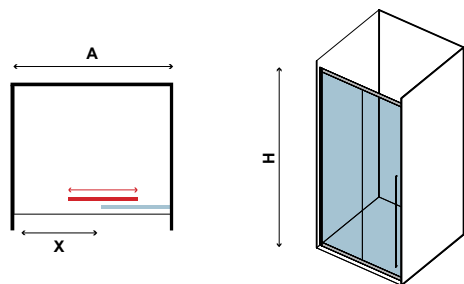

ELYSIUM 400

CRISTALLO TRASPARENTE
CLEAR GLASS • VERRE TRANSPARENT • ΔΙΑΦΑΝΟ ΚΡΥΣΤΑΛΛΟ

8 mm

2000 mm

1n

COD.	MISURA SIZE DIMENSIONS ΔΙΑΣΤΑΣΗ (mm)		ENTRATA DOOR OPENING ENTRÉE ΕΙΣΟΔΟΣ (mm)	REGOLAZIONE ADJUSTABLE AJUSTEMENT ΠΡΟΣΑΡΜΟΓΗ (mm)	PESO WEIGHT POIDS ΒΑΡΟΣ (kg)	PREZZO PRICE PRIX ΤΙΜΗ
	A	H	X	A		
5206836054940	1000	2000	370	970-990	45	499,00 €
5206836054957	1100	2000	420	1070-1090	49	529,00 €
5206836054964	1200	2000	470	1170-1190	53	549,00 €
5206836054971	1300	2000	520	1270-1290	57	569,00 €
5206836054988	1400	2000	570	1370-1390	61	589,00 €
5206836054995	1500	2000	620	1470-1490	65	609,00 €
5206836048574	Profilo estensione • Extension profile • Profilé d'extension • Προφίλ προέκτασης (+25mm "11493")					49,00 €
-	Piccole modifiche e taglio di profilo fino a 50 mm Small modifications-section cutter up to 50 mm Petites modifications et coupe-profilé jusqu'à 50 mm Μικρές τροποποιήσεις & κόψιμο προφίλ έως 50 mm					69,90 €
5206836059501	Su misura • Special dimensions • Sur mesure • Ειδικών διαστάσεων (H≤2000mm)					799,00 €
-	Vetro speciale • Special glazing • Vitrage spécial • Ειδικά κρυστάλλα					899,00 €