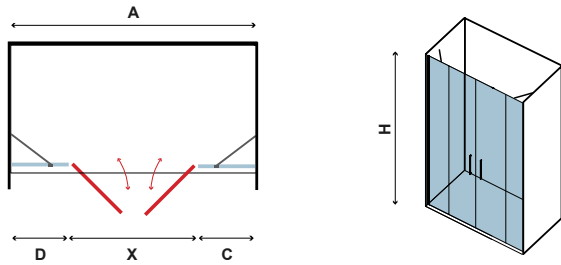

Τα κόκκινα ψηφία αναφέρονται σε προϊόντα με παράδοση με παράδοση 35 ημερών

6 mm

1900 mm

PANEX 700

CRISTALLO TRASPARENTE
CLEAR GLASS • VERRE TRANSPARENT • ΔΙΑΦΑΝΟ ΚΡΥΣΤΑΛΛΟ

COD.	MISURA SIZE DIMENSIONS ΔΙΑΣΤΑΣΗ (mm)				ENTRATA DOOR OPENING ENTRÉE ΕΙΣΟΔΟΣ (mm)	REGOLAZIONE ADJUSTABLE AJUSTEMENT ΠΡΟΣΑΡΜΟΓΗ (mm)	PESO WEIGHT POIDS ΒΑΡΟΣ (kg)	PREZZO PRICE PRIX ΤΙΜΗ
	A	C	D	H	X	A		
5206836056517	1350	350	350	1900	600	1300-1350	48	499,00 €
5206836056524	1450	350	350	1900	700	1400-1450	50	499,00 €
5206836056531	1550	350	350	1900	800	1500-1550	54	499,00 €
5206836056548	1650	350	350	1900	900	1600-1650	56	529,00 €
5206836056555	1750	350	350	1900	1000	1700-1750	58	559,00 €
-	Applicazione Nano-skin solo sul lato interno Nano-skin application to the internal side Nano-skin appliqué du côté intérieur Εφαρμογή Nano-skin μόνο στην εσωτερική πλευρά							119,90 €
5206836012377	Su misura • Special dimensions • Sur mesure • Ειδικών διαστάσεων (H≤1900mm)							699,00 €
-	Vetro speciale • Special glazing • Vitrage spécial • Ειδικά κρυστάλλα							999,00 €