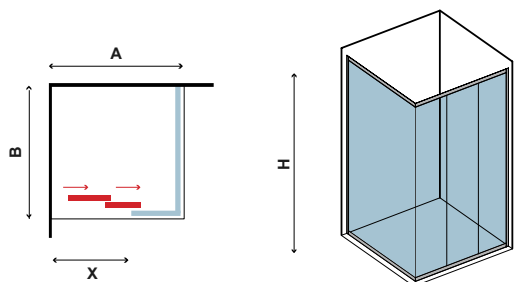

CLEAR GLASS • VERRE TRANSPARENT • ΔΙΑΦΑΝΟ ΚΡΥΣΤΑΛΛΟ

PENTA 300 & SN-10

CRISTALLO TRASPARENTE
CLEAR GLASS • VERRE TRANSPARENT • ΔΙΑΦΑΝΟ ΚΡΥΣΤΑΛΛΟ

4 mm

1900 mm

COD.	MISURA SIZE DIMENSIONS ΔΙΑΣΤΑΣΗ (mm)		ENTRATA DOOR OPENING ENTRÉE ΕΙΣΟΔΟΣ (mm)	REGOLAZIONE ADJUSTABLE AJUSTEMENT ΠΡΟΣΑΡΜΟΓΗ (mm)	PESO WEIGHT POIDS ΒΑΡΟΣ (kg)	PREZZO PRICE PRIX ΤΙΜΗ
	A	H	X	A		
5206836512037	900	1900	465	900-1000	23	419,00 €
5206836512044	1000	1900	532	1000-1100	26	429,00 €
5206836511894	1100	1900	598	1100-1200	27	439,00 €
5206836512051	1200	1900	665	1200-1300	29	449,00 €
5206836512068	1300	1900	732	1300-1400	33	459,00 €
5206836512075	1400	1900	798	1400-1500	35	469,00 €
5206836512082	1500	1900	865	1500-1600	37	479,00 €
5206836512099	1600	1900	932	1600-1700	39	489,00 €
5206836522463	Profilo estensione • Extension profile • Profilé d'extension • Προφίλ προέκτασης (+30x2000mm "YS05")					39,90 €
5206836516783	Profilo muro • Profi wall • Profilé de mur • Προφίλ τοίχου (80x30x2000mm "A10")					59,90 €
5206836040318	Profilo muro • Profi wall • Profilé de mur • Προφίλ τοίχου (40x29x2000mm "N50")					49,90 €
-	Applicazione Nano-skin solo sul lato interno • Nano-skin application to the internal side Nano-skin appliqué du côté intérieur • Εφαρμογή Nano-skin μόνο στην εσωτερική πλευρά					119,90 €