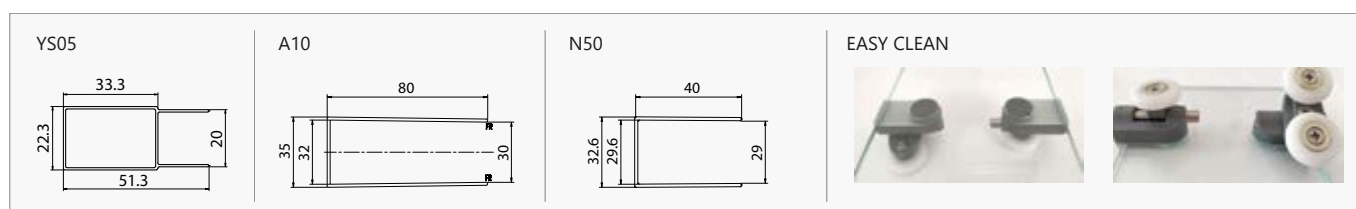

Ημικυκλική καμπίνα με δύο σταθερά κρύσταλλα και δύο συρόμενες πόρτες. Εφαρμοσμένο Nano-skin από την εσωτερική πλευρά. Διπλά ροδάκια "Easy Clean".

6 mm

1900 mm

In

FLORA 650

CRISTALLO TRASPARENTE
CLEAR GLASS • VERRE TRANSPARENT • ΔΙΑΦΑΝΟ ΚΡΥΣΤΑΛΛΟ