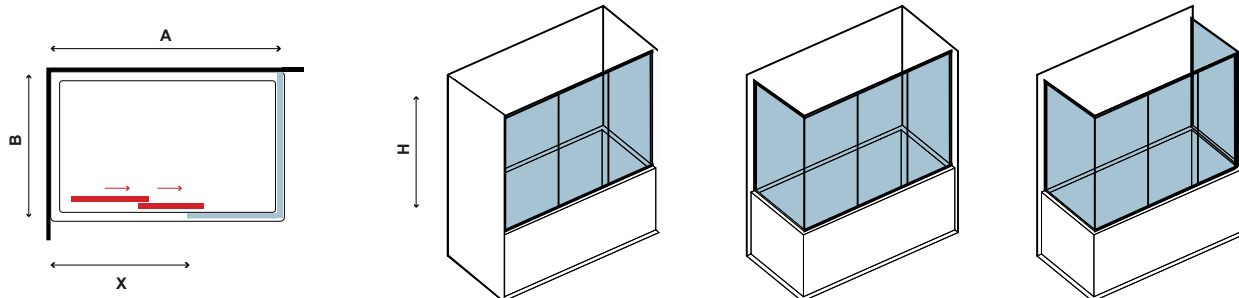

COD.	MISURA SIZE DIMENSIONS ΔΙΑΣΤΑΣΗ (mm)		ENTRATA DOOR OPENING ENTRÉE ΕΙΣΟΔΟΣ (mm)	REGOLAZIONE ADJUSTABLE AJUSTEMENT ΠΡΟΣΑΡΜΟΓΗ (mm)	PESO WEIGHT POIDS ΒΑΡΟΣ (kg)	PREZZO PRICE PRIX ΤΙΜΗ
	A	H	X	A		
5206836511948	1400	1480	798	1400-1500	27	399,00 €
5206836518039	1500	1480	865	1500-1600	28	409,00 €
5206836511955	1600	1480	932	1600- 1700	31	419,00 €
5206836517933	1700	1480	998	1700-1800	33	429,00 €
5206836511962	1800	1480	1062	1800-1900	35	439,00 €
5206836522463	Profilo estensione • Extension profile • Profilé d'extension • Προφίλ προέκτασης (+30x2000mm "YS05")					39,90 €
5206836516783	Profilo muro • Profi wall • Profilé de mur • Προφίλ τοίχου (80x30x2000mm "A10")					59,90 €
-	Piccole modifiche e taglio di profilo fino a 50 mm • Small modifications-section cutter up to 50 mm Petites modifications et coupe-profilé jusqu'à 50 mm • Μικρές τροποποιήσεις & κόψιμο προφίλ έως 50 mm					69,90 €
-	Applicazione Nano-skin solo sul lato interno • Nano-skin application to the internal side Nano-skin appliqué du côté intérieur • Εφαρμογή Nano-skin μόνο στην εσωτερική πλευρά					119,90 €

FLORA SN-10, TRASPARENTE, NANOTECHNOLOGY | LATERALE FISSO • SIDE PANEL • PANNEAU FIXE • ΣΤΑΘΕΡΟ ΚΡΥΣΤΑΛΛΟ