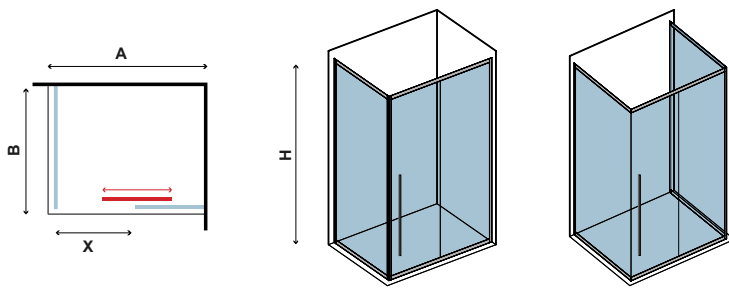

COD.	MISURA SIZE DIMENSIONS ΔΙΑΣΤΑΣΗ (mm)		ENTRATA DOOR OPENING ENTRÉE ΕΙΣΟΔΟΣ (mm)	REGOLAZIONE ADJUSTABLE AJUSTEMENT ΠΡΟΣΑΡΜΟΓΗ (mm)	PESO WEIGHT POIDS ΒΑΡΟΣ (kg)	PREZZO PRICE PRIX ΤΙΜΗ
	A	H	X	A		
5206836052830	1200	2000	470	1170-1190	54	599,00 €
5206836052847	1300	2000	520	1270-1290	58	619,00 €
5206836052854	1400	2000	570	1370-1390	62	639,00 €
5206836052861	1500	2000	620	1470-1490	66	659,00 €

Piccole modifiche e taglio di profilo fino a 50 mm

Small modifications-section cutter up to 50 mm

Petites modifications et coupe-profilé jusqu'à 50 mm

Μικρές τροποποιήσεις & κόψιμο προφίλ έως 50 mm

69,90 €

Ricambi box doccia • Parts shower • Pièces détachées douche • Ανταλλακτικά καμπινών - p. 442
Schede tecniche • Technical drawings • Dessins techniques • Τεχνικά σχέδια - p. 463

x1
54-66kg

SANTORINI NR-10, TRASPARENTE, CROMO | LATERALE FISSO • SIDE PANEL • PANNEAU FIXE • ΣΤΑΘΕΡΟ ΚΡΥΣΤΑΛΛΟ

COD.	MISURA SIZE DIMENSIONS ΔΙΑΣΤΑΣΗ (mm)		REGOLAZIONE ADJUSTABLE AJUSTEMENT ΠΡΟΣΑΡΜΟΓΗ (mm)	PESO WEIGHT POIDS ΒΑΡΟΣ (kg)	PREZZO PRICE PRIX ΤΙΜΗ
	B	H	B		
5206836052878	700	2000	670-690	30	249,00 €
5206836052885	800	2000	770-790	34	269,00 €
5206836052892	900	2000	870-890	38	289,00 €
5206836507057	Su misura • Special dimensions • Sur mesure • Ειδικών διαστάσεων (H≤2000mm)				399,00 €

Ricambi box doccia • Parts shower • Pièces détachées douche • Ανταλλακτικά καμπινών - p. 443
Schede tecniche • Technical drawings • Dessins techniques • Τεχνικά σχέδια - p. 463

x1
30-38kg
x2
60-76kg

Applicazione Nanoskin sia all'interno e all'esterno. Può essere combinato con laterale fisso NR-10 (pag. 83).

Nanoskin application on the inside & outside part. Combined with NR-10 side fixed glass (pag. 83).

Nano-skin appliqué à l'intérieur et à l'extérieur. Combinée avec panneau fixe latéral NR-10 (pag. 83).

Εφαρμοσμένο Nano-skin στην εσωτερική & εξωτερική πλευρά. Συνδυάζεται με πλαϊνό σταθερό κρύσταλλο NR-10 (σελ. 83).