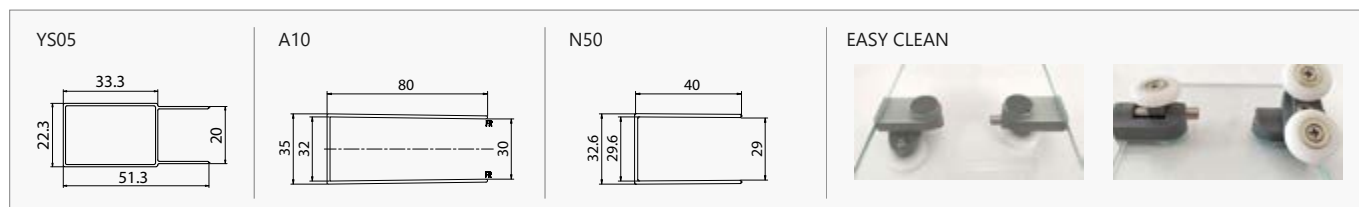

COD.	MISURA SIZE DIMENSIONS ΔΙΑΣΤΑΣΗ (mm)		ENTRATA DOOR OPENING ENTRÉE ΕΙΣΟΔΟΣ (mm)	REGOLAZIONE ADJUSTABLE AJUSTEMENT ΠΡΟΣΑΡΜΟΓΗ (mm)	PESO WEIGHT POIDS ΒΑΡΟΣ (kg)	PREZZO PRICE PRIX ΤΙΜΗ
	A	H	C	A		
5206836049809	700	1900	170	665-690	23	199,00 €
5206836049816	800	1900	205	765-790	26	209,00 €
5206836049823	900	1900	240	865-890	29	219,00 €
5206836049830	1000	1900	295	965-990	32	229,00 €
5206836049854	1100	1900	350	1065-1090	34	239,00 €
5206836049861	1200	1900	400	1165-1190	37	259,00 €
5206836049878	1300	1900	450	1265-1290	40	269,00 €
5206836049885	1400	1900	475	1365-1390	44	279,00 €
5206836049892	1500	1900	500	1465-1490	47	299,00 €
5206836522463	Profilo estensione • Extension profile • Profilé d'extension • Προφίλ προέκτασης (+30x2000mm "YS05")					39,90 €
5206836516783	Profilo muro • Profi wall • Profilé de mur • Προφίλ τοίχου (80x30x2000mm "A10")					59,90 €
5206836040318	Profilo muro • Profi wall • Profilé de mur • Προφίλ τοίχου (40x29x2000mm "N50")					49,90 €
-	Piccole modifiche e taglio di profilo fino a 50 mm Small modifications-section cutter up to 50 mm Petites modifications et coupe-profilé jusqu'à 50 mm Μικρές τροποποιήσεις & κόψιμο προφίλ έως 50 mm					69,90 €
5206836012315	Su misura • Special dimensions • Sur mesure • Ειδικών διαστάσεων (H≤1900mm)					349,00 €
-	Vetro speciale • Special glazing • Vitrage spécial • Ειδικά κρυστάλλα					499,00 €

Ricambi box doccia • Parts shower • Pièces détachées douche • Ανταλλακτικά καμπινών - p. 417
Schede tecniche • Technical drawings • Dessins techniques • Τεχνικά σχέδια - p. 450

* X: Spazio utile entrata • Entrance • Entrée • Είσοδος

Sommare i valori dei singoli lati "C" • Sum the value of each side "C"

Additionner la valeur de chaque côté "C" • Προσθέστε τις διαστάσεις των πλευρών "C"