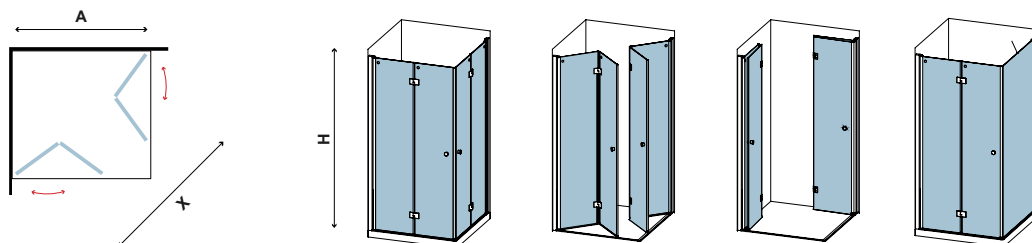

COD.	MISURA SIZE DIMENSIONS ΔΙΑΣΤΑΣΗ (mm)		ENTRATA DOOR OPENING ENTRÉE ΕΙΣΟΔΟΣ (mm)	REGOLAZIONE ADJUSTABLE AJUSTEMENT ΠΡΟΣΑΡΜΟΓΗ (mm)	PESO WEIGHT POIDS ΒΑΡΟΣ (kg)	PREZZO PRICE PRIX ΤΙΜΗ
	A	H	X	A		
5206836054643	600	1900	550	560-580	18	389,00 €
5206836054650	700	1900	650	660-680	20	399,00 €
5206836054667	800	1900	750	760-780	22	419,00 €
5206836054674	900	1900	850	860-880	24	429,00 €

Applicazione Nano-skin solo sul lato interno

Nano-skin application to the internal side

Nano-skin appliqué du côté intérieur

Εφαρμογή Nano-skin μόνο στην εσωτερική πλευρά

119,90 €

5206836012360 **Su misura** • Special dimensions • Sur mesure • Ειδικών διαστάσεων (H≤1900mm)

549,00 €

x2
36-48kg

FREE 1, TRASPARENTE | LATO FISSO • SIDE PANEL • PANNEAU FIXE • ΣΤΑΘΕΡΟ ΚΡΥΣΤΑΛΛΟ

COD.	MISURA SIZE DIMENSIONS ΔΙΑΣΤΑΣΗ (mm)		REGOLAZIONE ADJUSTABLE AJUSTEMENT ΠΡΟΣΑΡΜΟΓΗ (mm)	PESO WEIGHT POIDS ΒΑΡΟΣ (kg)	PREZZO PRICE PRIX ΤΙΜΗ
	B	H	B		
5206836054711	700	1900	670-695	22	219,00 €
5206836054704	800	1900	770-795	25	229,00 €
5206836054698	900	1900	870-895	28	239,00 €
5206836054681	1000	1900	970-995	31	249,00 €

5206836004198 **Staffa telescopica** • Telescopic bracket • Support télescopique • Τηλεσκοπική αντηρίδα (700-1200mm)

99,00 €

5206836500454 **Staffa angolare** • Angular bracket • Support angulaire • Γωνιακή αντηρίδα

49,00 €

Applicazione Nano-skin solo sul lato interno

Nano-skin application to the internal side

119,90 €

5206836507057 **Su misura** • Special dimensions • Sur mesure • Ειδικών διαστάσεων (H≤1900mm)

349,00 €

- **Vetro speciale** • Special glazing • Vitrage spécial • Ειδικά κρυστάλλα

449,00 €

x1
22-31kg

Box doccia a soffietto ideale per piccoli spazi. Può essere abbinato al vetro fisso FREE 1 (pag. 45).