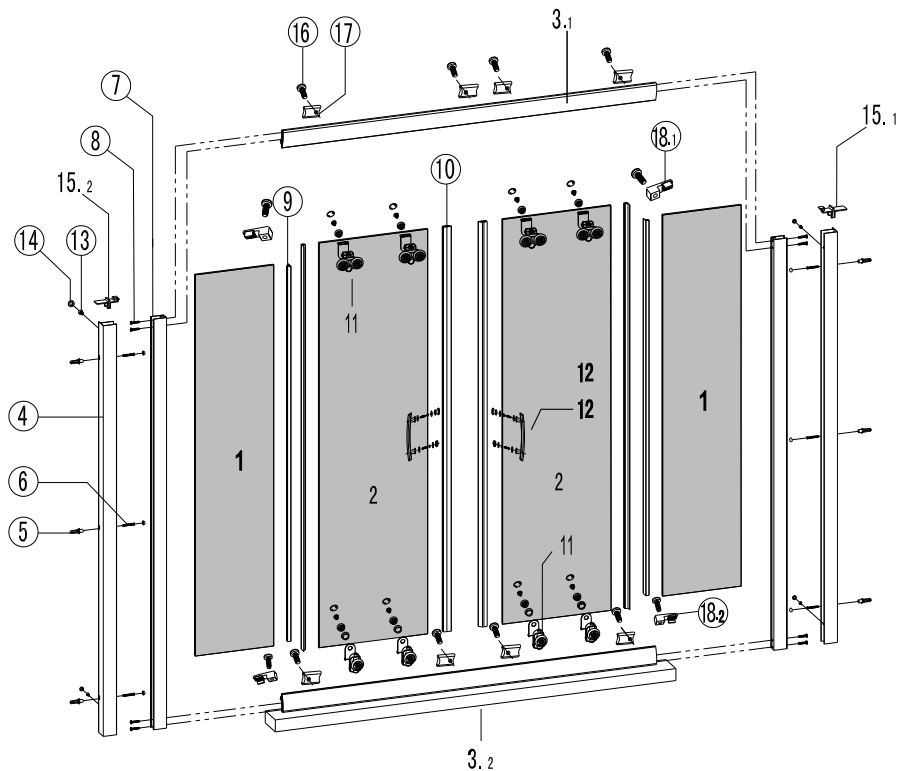

FLORA 300

RICAMBI • PARTS • PIÈCES • ΑΝΤΑΛΛΑΚΤΙΚΑ

No.	COD.	DESCRIZIONE • DESCRIPTION • ΠΕΡΙΓΡΑΦΗ	PREZZO PRICE PRIX ΤΙΜΗ
1	FLO-300-001	Fisso 1pz. / Fixed glass 1pcs. / Verre fixe 1pcs. / Σταθερό κρύσταλλο 1τεμ.	149,00 €
2	FLO-300-002	Porta scorrevole 1pz. / Sliding door 1pcs. / Porte coulissante 1pcs. / Συρόμενη πόρτα 1τεμ.	169,00 €
3.1 3.2	FLO-300-003	Profilo orizzontale set di 2 pezzi / Horizontal profile set of 2 pcs. / Profilé horizontal jeu de 2 pièces / Οριζόντια προφίλ σεντ 2 τεμαχίων	69,00 €
4	FLO-300-004	Profilo a muro 1pz. / Wall profile 1pcs. / Profilé de mur 1pcs. / Προφίλ τοίχου 1τεμ.	29,00 €
7	FLO-300-005	Verticale profilo 1pz. / Vertical profile 1pcs. / Profilé vertical 1pcs. / Κάθετο προφίλ 1τεμ.	29,00 €
9	FLO-300-006	Guarnizioni verticali 1pz. / Vertical seal lists 1pcs. / Joints verticaux 1pcs. / Κάθετο λάστιχο στεγανοποίησης 1τεμ.	19,00 €
10	FLO-300-007	Profilo magnetico 1pz. / Magnetic profile 1pcs. / Profilé magnétique 1pcs. / Μαγνητικό προφίλ 1τεμ.	19,00 €
11	FLO-300-008	Ruote set di 4 pezzi (2 su + 2 giù) / Rollers set of 4 pcs. (2 up + 2 down) / Roulettes jeu de 4 pièces (2 en haut + 2 en bas) / Ροδάκια σεντ 4 τεμαχίων (2 πάνω + 2 κάτω)	39,00 €
12	FLO-300-009	Maniglie 1pz. / Handles 1pcs. / Poignée 1pcs. / Χερούλι 1τεμ.	16,00 €
15.1 15.2	FLO-300-010	Tappi 2pz. / Cups 2pcs. / Bouchons 2pcs. / Καπάκια 2τεμ.	19,00 €
17	FLO-300-011	Stopper 1τεμ. / Stopper 1pcs. / Stopper 1pcs. / Στοπ 1τεμ.	5,00 €
18.1 18.2	FLO-300-012	Stabilizzatori fisso 2pz. / Stabilizer glass 2pcs. / Stabilisation fixe 2pcs. / Σταθεροποιητής κρυστάλλου 2τεμ.	5,00 €
5, 6, 8 13, 14, 16	FLO-300-013	Viti e accessori / Accessories and screws / Vis et accessoires / Εξαρτήματα και βίδες	29,00 €