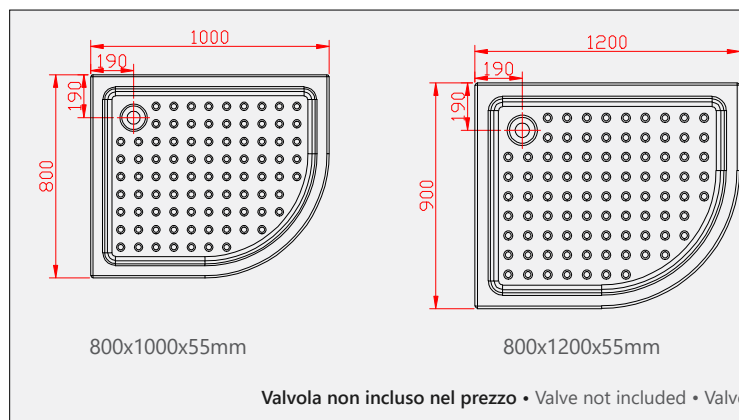

Ricambi box doccia • Parts shower • Pièces détachées douche • Ανταλλακτικά καμπινών - p. 422
Schede tecniche • Technical drawings • Dessins techniques • Τεχνικά σχέδια - p. 451

Trattamento anticalcare Nano-skin singolo lato compreso nel prezzo. Διπλά ροδάκια "Easy Clean".

Nano-skin single side descaling treatment included. Double wheels "Easy Clean" standard.

Nano-skin appliqué du côté intérieur. Roues doubles "Easy Clean".

Εφαρμοσμένο Nano-skin από την εσωτερική πλευρά. Διπλά ροδάκια "Easy Clean".

Adatto solo per piatto doccia FLORA 650. Non disponibile per ordini su misura.

Only suitable for FLORA 650 shower. Custom sizes are not available.

Convient uniquement pour la douche FLORA 650. Non disponible pour commande spéciale.

Κατάλληλο μόνο για ντουζιέρα FLORA 650. Δεν διατίθεται για ειδική παραγγελία.