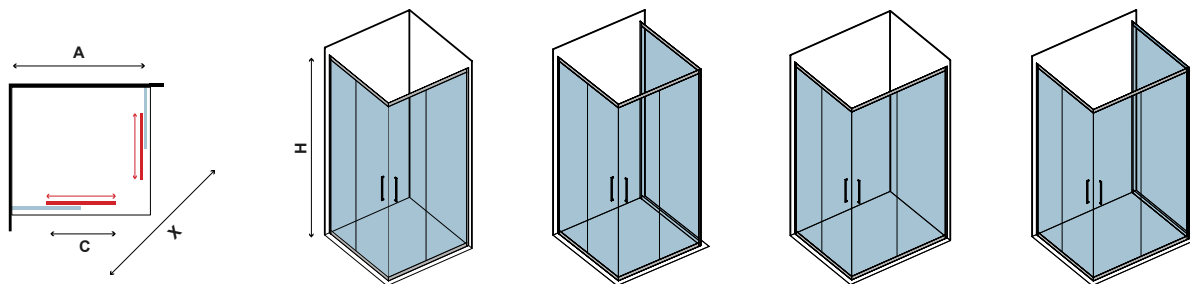

Opaco
Matt
Mat
Ματ

PROFILO
BIANCO

EFE 100

CRISTALLO TRASPARENTE
CLEAR GLASS • VERRE TRANSPARENT • ΔΙΑΦΑΝΟ ΚΡΥΣΤΑΛΛΟ

5 mm

1900 mm

COD.	MISURA SIZE DIMENSIONS ΔΙΑΣΤΑΣΗ (mm)		ENTRATA DOOR OPENING ENTRÉE ΕΙΣΟΔΟΣ (mm)	REGOLAZIONE ADJUSTABLE AJUSTEMENT ΠΡΟΣΑΡΜΟΓΗ (mm)	PESO WEIGHT POIDS ΒΑΡΟΣ (kg)	PREZZO PRICE PRIX ΤΙΜΗ
	A	H	C	A		
5206836055275	700	1900	170	690-700	21	299,00 €
5206836055282	800	1900	205	790-800	23	319,00 €
5206836055299	900	1900	235	890-900	24	329,00 €
5206836055305	1000	1900	280	990-1000	26	334,00 €
5206836055312	1100	1900	350	1090-1100	28	339,00 €
5206836055329	1200	1900	400	1190-1200	30	344,00 €
5206836055336	1300	1900	450	1290-1300	32	349,00 €
5206836055343	1400	1900	475	1390-1400	36	369,00 €
-	Piccole modifiche e taglio di profilo fino a 50 mm Small modifications-section cutter up to 50 mm Petites modifications et coupe-profilé jusqu'à 50 mm Μικρές τροποποιήσεις & κόψιμο προφίλ έως 50 mm					69,90 €
-	Applicazione Nano-skin solo sul lato interno Nano-skin application to the internal side Nano-skin appliqué du côté intérieur Εφαρμογή Nano-skin μόνο στην εσωτερική πλευρά					119,90 €
5206836059532	Su misura • Special dimensions • Sur mesure • Ειδικών διαστάσεων (H≤1900mm)					399,00 €