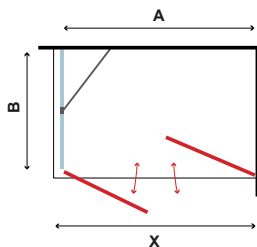

6 mm 1900 mm

S 28 SALLON & SN-10

CRISTALLO TRASPARENTE

CLEAR GLASS • VERRE TRANSPARENT • ΔΙΑΦΑΝΟ ΚΡΥΣΤΑΛΛΟ

S 28 SALLON & SN-10

CRISTALLO TRASPARENTE
CLEAR GLASS • VERRE TRANSPARENT • ΔΙΑΦΑΝΟ ΚΡΥΣΤΑΛΛΟ

6 mm

1900 mm