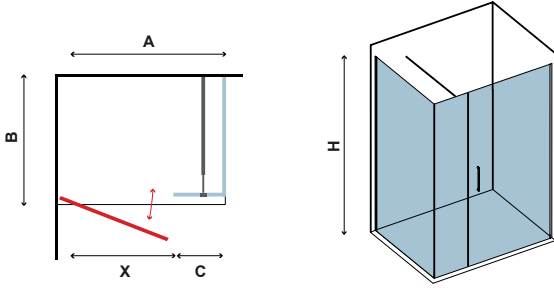

S 5 & SN-10

CRISTALLO TRASPARENTE

CLEAR GLASS • VERRE TRANSPARENT • ΔΙΑΦΑΝΟ ΚΡΥΣΤΑΛΛΟ

S 5 & SN-10

CRISTALLO TRASPARENTE
CLEAR GLASS • VERRE TRANSPARENT • ΔΙΑΦΑΝΟ ΚΡΥΣΤΑΛΛΟ

COD.	MISURA SIZE DIMENSIONS ΔΙΑΣΤΑΣΗ (mm)			ENTRATA DOOR OPENING ENTRÉE ΕΙΣΟΔΟΣ (mm)	REGOLAZIONE ADJUSTABLE AJUSTEMENT ΠΡΟΣΑΡΜΟΓΗ (mm)	PESO WEIGHT POIDS ΒΑΡΟΣ (kg)	PREZZO PRICE PRIX ΤΙΜΗ
	A	C	H	X	A		
5206836054568	900	200	1900	600	875-925	36	399,00 €
5206836054575	950	200	1900	650	925-975	39	419,00 €
5206836054582	1000	200	1900	700	975-1025	40	429,00 €
5206836054599	1100	200	1900	800	1075-1125	43	449,00 €
5206836054605	1000	300	1900	600	975-1025	39	439,00 €
5206836054612	1050	300	1900	650	1025-1075	42	449,00 €
5206836054629	1100	300	1900	700	1075-1125	44	459,00 €
5206836054636	1200	300	1900	800	1175-1225	46	469,00 €
-	Applicazione Nano-skin solo sul lato interno Nano-skin application to the internal side Nano-skin appliqué du côté intérieur Εφαρμογή Nano-skin μόνο στην εσωτερική πλευρά						119,90 €
5206836012360	Su misura • Special dimensions • Sur mesure • Ειδικών διαστάσεων (H≤1900mm)						599,00 €
-	Vetro speciale • Special glazing • Vitrage spécial • Ειδικά κρυστάλλα						699,00 €