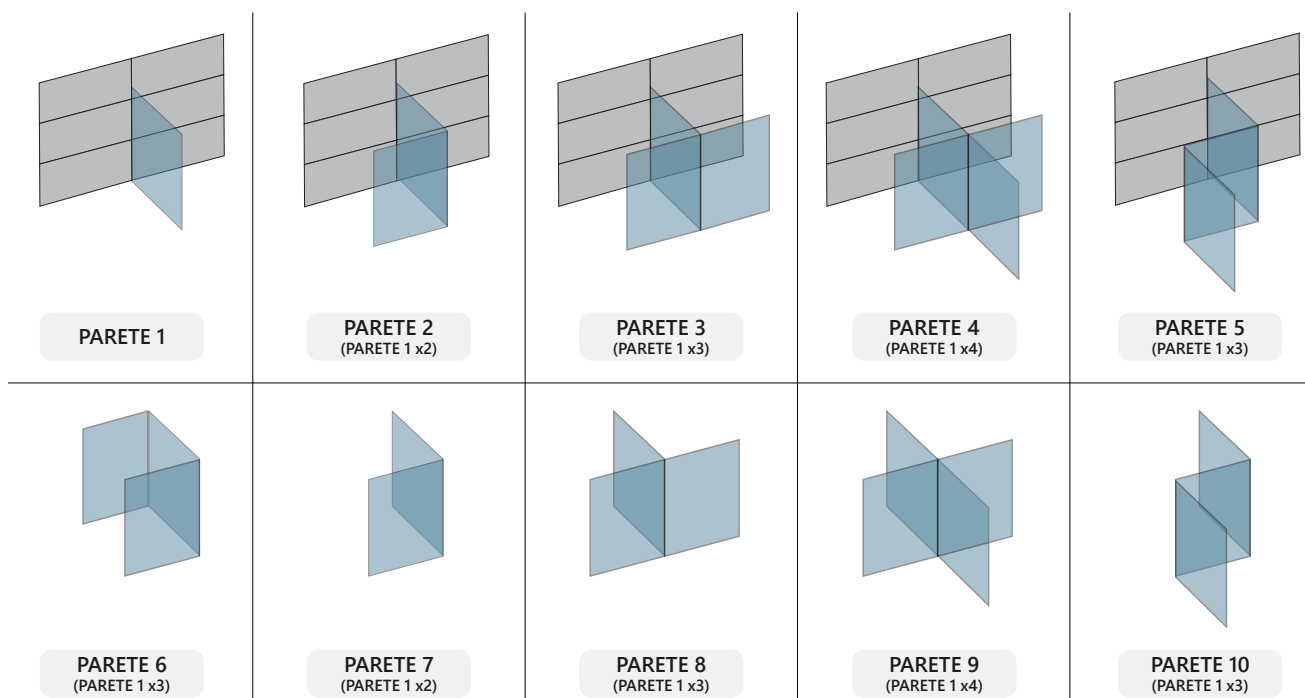

Si possono fare ordini su misura ma anche vetri speciali
Orders of special dimensions and glasses are executed
Possibilité de faire parois sur mesure mais aussi avec spécial vitrage
Εκτελούνται παραγγελίες ειδικών διαστάσεων και κρυστάλλων