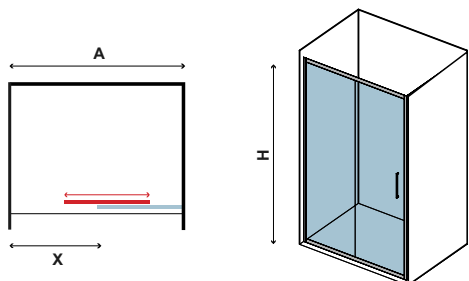

COD.	MISURA SIZE DIMENSIONS ΔΙΑΣΤΑΣΗ (mm)		ENTRATA DOOR OPENING ENTRÉE ΕΙΣΟΔΟΣ (mm)	REGOLAZIONE ADJUSTABLE AJUSTEMENT ΠΡΟΣΑΡΜΟΓΗ (mm)	PESO WEIGHT POIDS ΒΑΡΟΣ (kg)	PREZZO PRICE PRIX ΤΙΜΗ
	A	H	X	A		
5206836056029	1000	1900	403	965-1015	36	319,00 €
5206836056036	1100	1900	453	1065-1115	38	329,00 €
5206836056043	1200	1900	503	1165-1215	41	339,00 €
5206836056050	1300	1900	553	1265-1315	43	349,00 €
5206836056067	1400	1900	603	1365-1415	45	369,00 €
5206836056074	1500	1900	653	1465-1515	47	399,00 €
5206836522463	Profilo estensione • Extension profile • Profilé d'extension • Προφίλ προέκτασης (+30x2000mm "YS05")					39,90 €
5206836516783	Profilo muro • Profi wall • Profilé de mur • Προφίλ τοίχου (80x30x2000mm "A10")					59,90 €
5206836040318	Profilo muro • Profi wall • Profilé de mur • Προφίλ τοίχου (40x29x2000mm "N50")					49,90 €
-	Piccole modifiche e taglio di profilo fino a 50 mm Small modifications-section cutter up to 50 mm Petites modifications et coupe-profilé jusqu'à 50 mm Μικρές τροποποιήσεις & κόψιμο προφίλ έως 50 mm					69,90 €
5206836012315	Su misura • Special dimensions • Sur mesure • Ειδικών διαστάσεων (H≤1900mm)					469,00 €
-	Vetro speciale • Special glazing • Vitrage spécial • Ειδικά κρυστάλλα					699,00 €

Ricambi box doccia • Parts shower • Pièces détachées douche • Ανταλλακτικά καμπινών - p. 420
Schede tecniche • Technical drawings • Dessins techniques • Τεχνικά σχέδια - p. 450

Trattamento anticalcare Nanoskin all'interno compreso nel prezzo. Rotelline doppie "Easy Clean". Può essere abbinato al laterale fisso FLORA SN-10 (pag. 163).

Nano-skin single side descaling treatment included. Double wheels "Easy Clean" standard. Combined with FLORA SN-10 side fixed glass (pag. 163).

Nano-skin appliqué du côté intérieur. Roues doubles "Easy Clean". Combinée avec panneau fixe latéral FLORA SN-10 (pag. 163).

Εφαρμοσμένο Nano-skin από την εσωτερική πλευρά. Διπλά ροδάκια "Easy Clean". Συνδυάζεται με πλαϊνό σταθερό κρύσταλλο FLORA SN-10 (σελ. 163).