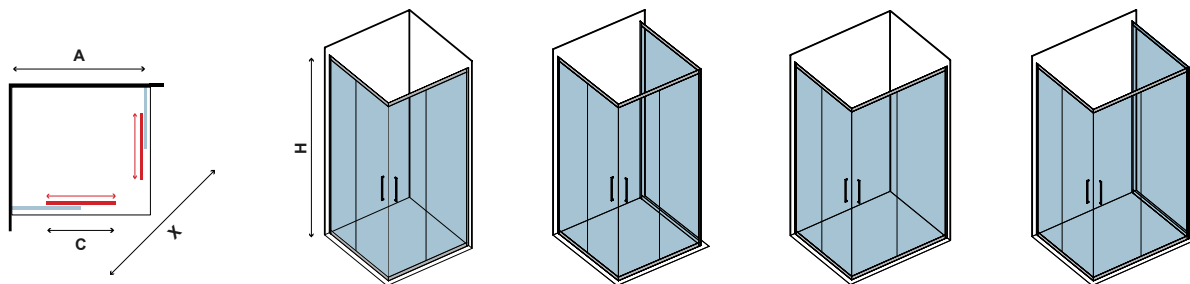

COD.	MISURA SIZE DIMENSIONS ΔΙΑΣΤΑΣΗ (mm)		ENTRATA DOOR OPENING ENTRÉE ΕΙΣΟΔΟΣ (mm)	REGOLAZIONE ADJUSTABLE AJUSTEMENT ΠΡΟΣΑΡΜΟΓΗ (mm)	PESO WEIGHT POIDS ΒΑΡΟΣ (kg)	PREZZO PRICE PRIX ΤΙΜΗ
	A	H	C	A		
5206836049809	700	1900	170	665-690	23	199,00 €
5206836049816	800	1900	205	765-790	26	209,00 €
5206836049823	900	1900	240	865-890	29	219,00 €
5206836049830	1000	1900	295	965-990	32	229,00 €
5206836049854	1100	1900	350	1065-1090	34	239,00 €
5206836049861	1200	1900	400	1165-1190	37	259,00 €
5206836049878	1300	1900	450	1265-1290	40	269,00 €
5206836049885	1400	1900	475	1365-1390	44	279,00 €
5206836049892	1500	1900	500	1465-1490	47	299,00 €
5206836522463	Profilo estensione • Extension profile • Profilé d'extension • Προφίλ προέκτασης (+30x2000mm "YS05")					39,90 €
5206836516783	Profilo muro • Profi wall • Profilé de mur • Προφίλ τοίχου (80x30x2000mm "A10")					59,90 €
5206836040318	Profilo muro • Profi wall • Profilé de mur • Προφίλ τοίχου (40x29x2000mm "N50")					49,90 €
-	Piccole modifiche e taglio di profilo fino a 50 mm Small modifications-section cutter up to 50 mm Petites modifications et coupe-profilé jusqu'à 50 mm Μικρές τροποποιήσεις & κόψιμο προφίλ έως 50 mm					69,90 €
5206836012315	Su misura • Special dimensions • Sur mesure • Ειδικών διαστάσεων (H≤1900mm)					349,00 €
-	Vetro speciale • Special glazing • Vitrage spécial • Ειδικά κρυστάλλα					499,00 €

Ricambi box doccia • Parts shower • Pièces détachées douche • Ανταλλακτικά καμπινών - p. 417
Schede tecniche • Technical drawings • Dessins techniques • Τεχνικά σχέδια - p. 450

* X: Spazio utile entrata • Entrance • Entrée • Είσοδος

Sommare i valori dei singoli lati "C" • Sum the value of each side "C"

Additionner la valeur de chaque côté "C" • Προσθέστε τις διαστάσεις των πλευρών "C"

T Trattamento anticalcare Nano-skin nella parte interna compreso nel prezzo. Rotelline doppie "Easy Clean".Può essere abbinato al laterale fisso FLORA SN-10 (pag. 163).

Nano-skin single side descaling treatment included. Double wheels "Easy Clean" standard. Combined with FLORA SN-10 side fixed glass (pag. 163).

Traitement anticalcaire Nano-skin un seul côté inclus. Roues doubles "Easy Clean". Combinée avec panneau fixe latéral FLORA SN-10 (pag. 163).

Εφαρμοσμένο Nano-skin από την εσωτερική πλευρά. Διπλά ροδάκια "Easy Clean". Συνδυάζεται με πλαινό σταθερό κρυστάλλο FLORA SN-10 (σελ. 163).

I box doccia sono confezionati per singolo lato. I prezzi indicati riguardano un solo lato.

Each side part of the cabin is packed separately. The prices are referred only to one side panel.

Les parois de douche sont emballées par panneau de côté. Les prix concernent un seul côté.

Κάθε πλευρά καμπινάς είναι συσκευασμένη ξεχωριστά. Οι τιμές αφορούν μόνο μία πλευρά.