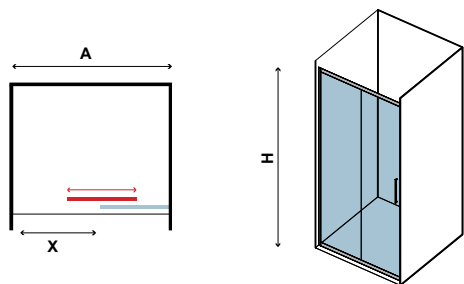

COD.	MISURA SIZE DIMENSIONS ΔΙΑΣΤΑΣΗ (mm)		ENTRATA DOOR OPENING ENTRÉE ΕΙΣΟΔΟΣ (mm)	REGOLAZIONE ADJUSTABLE AJUSTEMENT ΠΡΟΣΑΡΜΟΓΗ (mm)	PESO WEIGHT POIDS ΒΑΡΟΣ (kg)	PREZZO PRICE PRIX ΤΙΜΗ
	A	H	X	A		
5206836052830	1200	2000	470	1170-1190	54	599,00 €
5206836052847	1300	2000	520	1270-1290	58	619,00 €
5206836052854	1400	2000	570	1370-1390	62	639,00 €
5206836052861	1500	2000	620	1470-1590	66	659,00 €

Piccole modifiche e taglio di profilo fino a 50 mm

Small modifications-section cutter up to 50 mm

Petites modifications et coupe-profilé jusqu'à 50 mm

Μικρές τροποποιήσεις & κόψιμο προφίλ έως 50 mm

69,90 €

Ricambi box doccia • Parts shower • Pièces détachées douche • Ανταλλακτικά καμπινών - p. 442
Schede tecniche • Technical drawings • Dessins techniques • Τεχνικά σχέδια - p. 462

Applicazione Nanoskin sia all'interno e all'esterno. Chiusura "soft close" della porta scorrevole. Può essere combinato con laterale fisso NR-10 (pag. 83).

Nanoskin application on the inside & outside part. Soft closing of the sliding door. Combined with NR-10 side fixed glass (pag. 83).

Nano-skin appliqué à l'intérieur et à l'extérieur. Fermeture douce de la porte coulissante. Combinée avec panneau fixe latéral NR-10 (pag. 83).

Εφαρμοσμένο Nano-skin στην εσωτερική & εξωτερική πλευρά. Κλείσιμο "soft close" της συρόμενης πόρτας. Συνδυάζεται με πλαϊνό σταθερό κρύσταλλο NR-10 (σελ. 83).