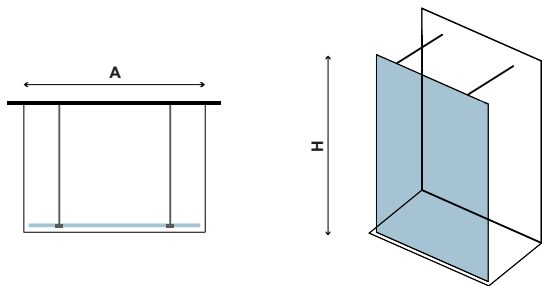

COD.	MISURA SIZE DIMENSIONS ΔΙΑΣΤΑΣΗ (mm)		PESO WEIGHT POIDS ΒΑΡΟΣ (kg)	PREZZO PRICE PRIX ΤΙΜΗ
	A	H		
5206836057811	1080	2000	60	399,00 €
5206836057828	1180	2000	66	419,00 €
5206836057842	1380 *	2000	72	479,00 €
5206836057859	1480 *	2000	80	499,00 €
5206836057866	1580 *	2000	85	529,00 €
5206836057873	1680 *	2000	90	549,00 €
5206836012407	Su misura • Special dimensions • Sur mesure • Ειδικών διαστάσεων (H≤2000mm)			699,00 €
-	Vetro speciale • Special glazing • Vitrage spécial • Ειδικά κρυστάλλα			899,00 €
-	* Confezione in legno • Wooden packing • Emballage en bois • Ξύλινη συσκευασία (A≥1380mm)			99,00 €