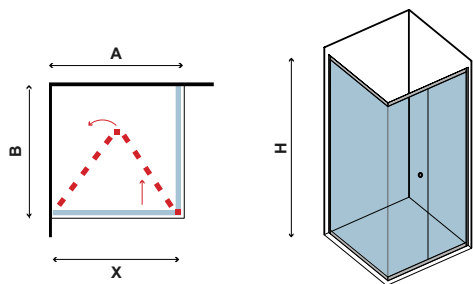

4 mm

1900 mm

In

COD.	MISURA SIZE DIMENSIONS ΔΙΑΣΤΑΣΗ (mm)		ENTRATA DOOR OPENING ENTRÉE ΕΙΣΟΔΟΣ (mm)	REGOLAZIONE ADJUSTABLE AJUSTEMENT ΠΡΟΣΑΡΜΟΓΗ (mm)	PESO WEIGHT POIDS ΒΑΡΟΣ (kg)	PREZZO PRICE PRIX ΤΙΜΗ
	A	H	X	A		
5206836002712	660	1900	535	660-710	20	369,00 €
5206836002729	710	1900	535	710-760	21	379,00 €
5206836002576	760	1900	535	760-810	22	389,00 €
5206836002736	810	1900	600	810-860	23	399,00 €
5206836002743	860	1900	600	860-910	24	409,00 €
5206836002583	910	1900	635	910-960	25	419,00 €
5206836522463	Profilo estensione • Extension profile • Profilé d'extension • Προφίλ προέκτασης (+30x2000mm "YS05")					39,90 €
5206836516783	Profilo muro • Profi wall • Profilé de mur • Προφίλ τοίχου (80x30x2000mm "A10")					59,90 €
5206836040318	Profilo muro • Profi wall • Profilé de mur • Προφίλ τοίχου (40x29x2000mm "N50")					49,90 €