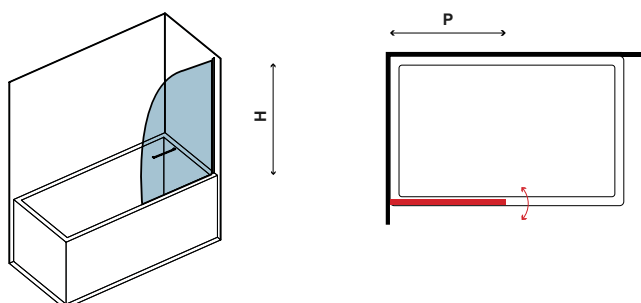

Ricambi box doccia • Parts shower • Pièces détachées douche • Ανταλλακτικά καμπινών - p. 428

M 9A

CRISTALLO TRASPARENTE
 CLEAR GLASS • VERRE TRANSPARENT • ΔΙΑΦΑΝΟ ΚΡΥΣΤΑΛΛΟ

COD.	MISURA SIZE DIMENSIONS ΔΙΑΣΤΑΣΗ (mm)			REGOLAZIONE ADJUSTABLE AJUSTEMENT ΠΡΟΣΑΡΜΟΓΗ (mm)	PESO WEIGHT POIDS ΒΑΡΟΣ (kg)	PREZZO PRICE PRIX ΤΙΜΗ
	P	B	H	P		
5206836560229	850	350	1400	1180-1200	22	249,00 €