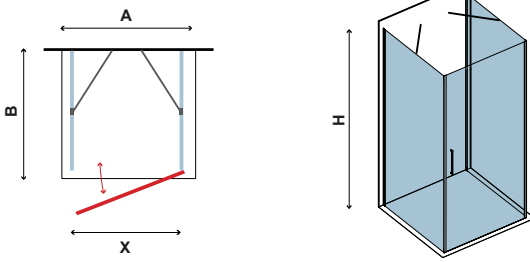

S 28A & SN-10

CRISTALLO TRASPARENTE
CLEAR GLASS • VERRE TRANSPARENT • ΔΙΑΦΑΝΟ ΚΡΥΣΤΑΛΛΟ

COD.	MISURA SIZE DIMENSIONS ΔΙΑΣΤΑΣΗ (mm)		ENTRATA DOOR OPENING ENTRÉE ΕΙΣΟΔΟΣ (mm)	REGOLAZIONE ADJUSTABLE AJUSTEMENT ΠΡΟΣΑΡΜΟΓΗ (mm)	PESO WEIGHT POIDS ΒΑΡΟΣ (kg)	PREZZO PRICE PRIX ΤΙΜΗ
	A	H	A	A		
5206836058580	750	1900	650	725-750	28	239,00 €
5206836058597	800	1900	700	775-800	30	249,00 €
5206836058603	850	1900	750	825-850	31	259,00 €
5206836058610	900	1900	800	875-900	32	269,00 €
5206836058627	950	1900	850	925-950	33	279,00 €
5206836522463	Profilo estensione • Extension profile • Profilé d'extension • Προφίλ προέκτασης (+30x2000mm "YS05")					39,90 €
5206836516783	Profilo muro • Profi wall • Profilé de mur • Προφίλ τοίχου (80x30x2000mm "A10")					59,00 €
5206836040318	Profilo muro • Profi wall • Profilé de mur • Προφίλ τοίχου (40x29x2000mm "N50")					49,90 €
-	Applicazione Nano-skin solo sul lato interno Nano-skin application to the internal side Nano-skin appliqué du côté intérieur Εφαρμογή Nano-skin μόνο στην εσωτερική πλευρά					119,90 €
5206836012360	Su misura • Special dimensions • Sur mesure • Ειδικών διαστάσεων (H≤1900mm)					399,00 €
-	Vetro speciale • Special glazing • Vitrage spécial • Ειδικά κρυστάλλα					499,00 €