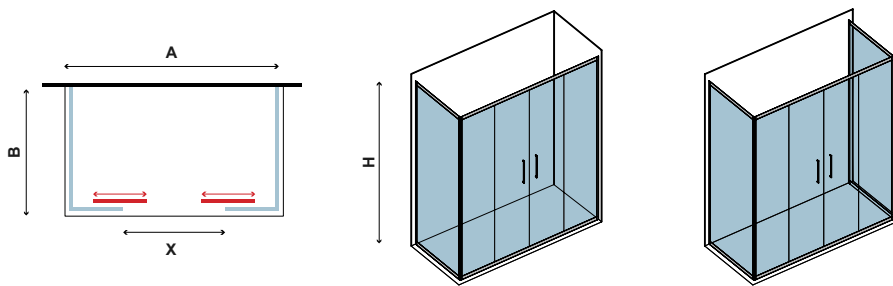

COD.	MISURA SIZE DIMENSIONS ΔΙΑΣΤΑΣΗ (mm)		ENTRATA DOOR OPENING ENTRÉE ΕΙΣΟΔΟΣ (mm)	REGOLAZIONE ADJUSTABLE AJUSTEMENT ΠΡΟΣΑΡΜΟΓΗ (mm)	PESO WEIGHT POIDS ΒΑΡΟΣ (kg)	PREZZO PRICE PRIX ΤΙΜΗ
	A	H	X	A		
5206836055954	1600	1900	664	1555-1605	45	699,00 €
5206836055961	1700	1900	714	1655-1705	47	729,00 €
5206836055978	1800	1900	764	1755-1805	49	739,00 €
5206836055985	1900	1900	814	1855-1905	52	749,00 €
5206836055992	2000	1900	864	1955-2005	54	769,00 €
-	Piccole modifiche e taglio di profilo fino a 50 mm Small modifications-section cutter up to 50 mm Petites modifications et coupe-profilé jusqu'à 50 mm Μικρές τροποποιήσεις & κόψιμο προφίλ έως 50 mm					69,90 €
-	Applicazione Nano-skin solo sul lato interno Nano-skin application to the internal side Nano-skin appliqué du côté intérieur Εφαρμογή Nano-skin μόνο στην εσωτερική πλευρά					119,90 €
5206836059532	Su misura • Special dimensions • Sur mesure • Ειδικών διαστάσεων (H≤1900mm)					799,00 €