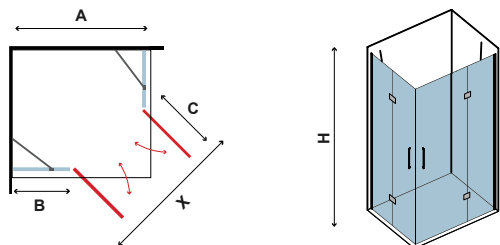

COD.	MISURA SIZE DIMENSIONS ΔΙΑΣΤΑΣΗ (mm)			ENTRATA DOOR OPENING ENTRÉE ΕΙΣΟΔΟΣ (mm)	REGOLAZIONE ADJUSTABLE AJUSTEMENT ΠΡΟΣΑΡΜΟΓΗ (mm)	PESO WEIGHT POIDS ΒΑΡΟΣ (kg)	PREZZO PRICE PRIX ΤΙΜΗ	
	A	B	H	C	A			
5206836052656	700	214	2000	400	680-700	34	519,00 €	
5206836052663	800	284	2000	450	780-800	38	529,00 €	
5206836052670	900	314	2000	500	880-900	42	539,00 €	
5206836052687	1000	314	2000	600	980-1000	46	559,00 €	
5206836052694	1200	514	2000	600	1180-1200	54	599,00 €	
5206836052700	1300	614	2000	600	1280-1300	58	649,00 €	
5206836052717	1400	714	2000	600	1380-1400	62	699,00 €	
5206836058634	Profilo estensione • Extension profile • Profilé d'extension • Προφίλ προέκτασης (+20x2000mm)							44,90 €
5206836059518	Su misura • Special dimensions • Sur mesure • Ειδικών διαστάσεων (H≤2000mm)							799,00 €
-	Vetro speciale • Special glazing • Vitrage spécial • Ειδικά κρυστάλλα							999,00 €