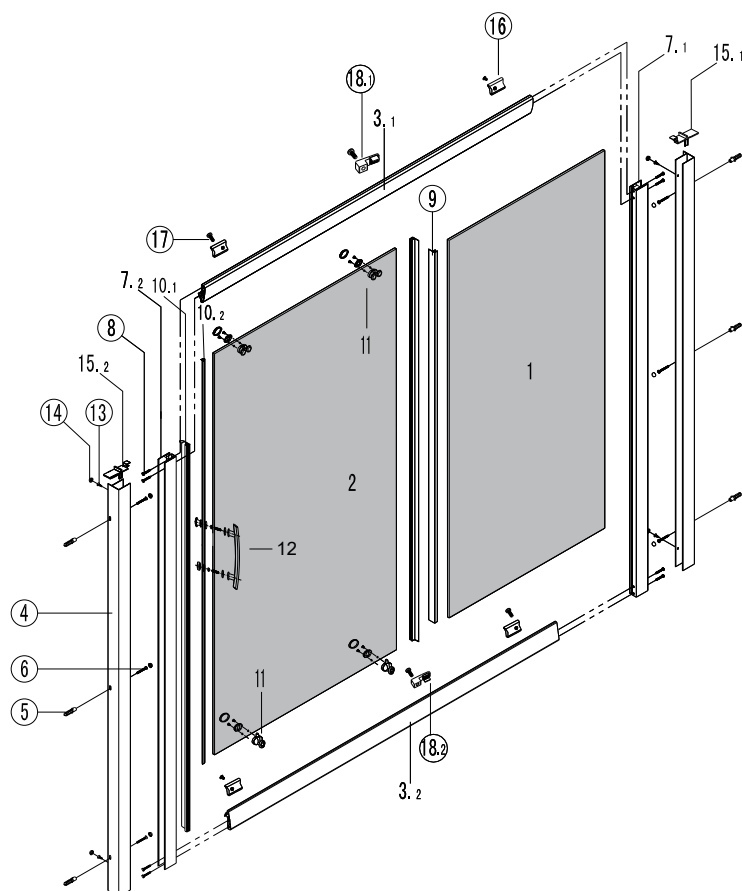

FLORA 500

RICAMBI • PARTS • PIÈCES • ΑΝΤΑΛΛΑΚΤΙΚΑ

No.	COD.	DESCRIZIONE • DESCRIPTION • ΠΕΡΙΓΡΑΦΗ	PREZZO PRICE PRIX ΤΙΜΗ
1	FLO-500-001	Fisso 1pz. / Fixed glass 1pcs. / Verre fixe 1pcs. / Σταθερό κρύσταλλο 1τεμ.	149,00 €
2	FLO-500-002	Porta scorrevole 1pz. / Sliding door 1pcs. / Porte coulissante 1pcs. / Συρόμενη πόρτα 1τεμ.	169,00 €
3.1 3.2	FLO-500-003	Profilo orizzontale set di 2 pezzi / Horizontal profile set of 2 pcs. / Profilé horizontal jeu de 2 pièces / Οριζόντια προφίλ σετ 2 τεμαχίων	69,00 €
4	FLO-500-004	Profilo a muro 1pz. / Wall profile 1pcs. / Profilé de mur 1pcs. / Προφίλ τοίχου 1τεμ.	29,00 €
7.1 7.2	FLO-500-005	Verticale profilo 1pz. / Vertical profile 1pcs. / Profilé vertical 1pcs. / Κάθετο προφίλ 1τεμ.	29,00 €
9	FLO-500-006	Guarnizioni verticali 1pz. / Vertical seal lists 1pcs. / Joints verticaux 1pcs. / Κάθετο λάστιχο στεγανοποίησης 1τεμ.	19,00 €
10.1 10.2	FLO-500-007	Profilo magnetico 1pz. / Magnetic profile 1pcs. / Profilé magnétique 1pcs. / Μαγνητικό προφίλ 1τεμ.	19,00 €
11	FLO-500-008	Ruote set di 4 pezzi (2 su + 2 giù) / Rollers set of 4 pcs. (2 up + 2 down) / Roulettes jeu de 4 pièces (2 en haut + 2 en bas) / Ροδάκια σετ 4 τεμαχίων (2 πάνω + 2 κάτω)	39,00 €
12	FLO-500-009	Maniglie 1pz. / Handles 1pcs. / Poignée 1pcs. / Χερούλι 1τεμ.	16,00 €
15	FLO-500-010	Tappi 2pz. / Cups 2pcs. / Bouchons 2pcs. / Καπάκια 2τεμ.	19,00 €
16	FLO-500-011	Stopper 1τεμ. / Stopper 1pcs. / Stopper 1pcs. / Στοπ 1τεμ.	5,00 €
18	FLO-500-012	Stabilizzatori fisso 2pz. / Stabilizer glass 2pcs. / Stabilisation fixe 2pcs. / Σταθεροποιητής κρυστάλλου 2τεμ.	5,00 €
5, 6, 8 13, 14, 17	FLO-500-013	Viti e accessori / Accessories and screws / Vis et accessoires / Εξαρτήματα και βίδες	19,00 €