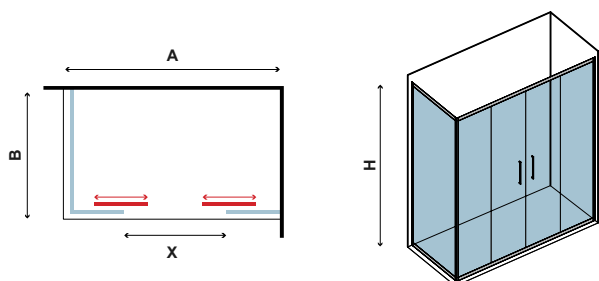

CLEAR GLASS • VERRE TRANSPARENT • ΔΙΑΦΑΝΟ ΚΡΥΣΤΑΛΛΟ

FLORA 600 & SN-10

CRISTALLO TRASPARENTE

CLEAR GLASS • VERRE TRANSPARENT • ΔΙΑΦΑΝΟ ΚΡΥΣΤΑΛΛΟ

6 mm

1900 mm

In

COD.	MISURA SIZE DIMENSIONS ΔΙΑΣΤΑΣΗ (mm)		ENTRATA DOOR OPENING ENTRÉE ΕΙΣΟΔΟΣ (mm)	REGOLAZIONE ADJUSTABLE AJUSTEMENT ΠΡΟΣΑΡΜΟΓΗ (mm)	PESO WEIGHT POIDS ΒΑΡΟΣ (kg)	PREZZO PRICE PRIX ΤΙΜΗ
	A	H	X	A		
5206836056166	1500	1900	614	1455-1505	43	489,00 €
5206836056173	1600	1900	664	1555-1605	45	509,00 €
5206836056180	1700	1900	714	1655-1705	47	529,00 €
5206836056197	1800	1900	764	1755-1805	49	539,00 €
5206836056203	1900	1900	814	1855-1905	52	549,00 €
5206836056210	2000	1900	864	1955-2005	54	569,00 €
5206836056227	2100	1900	914	2055-2105	56	579,00 €
5206836056234	2200	1900	964	2155-2205	58	599,00 €
5206836522463	Profilo estensione • Extension profile • Profilé d'extension • Προφίλ προέκτασης (+30x2000mm "YS05")					39,90 €
5206836516783	Profilo muro • Profi wall • Profilé de mur • Προφίλ τοίχου (80x30x2000mm "A10")					59,90 €
5206836040318	Profilo muro • Profi wall • Profilé de mur • Προφίλ τοίχου (40x29x2000mm "N50")					49,90 €
-	Piccole modifiche e taglio di profilo fino a 50 mm Small modifications-section cutter up to 50 mm Petites modifications et coupe-profilé jusqu'à 50 mm Μικρές τροποποιήσεις & κόψιμο προφίλ έως 50 mm					69,90 €
5206836012315	Su misura • Special dimensions • Sur mesure • Ειδικών διαστάσεων (H≤1900mm)					699,00 €
-	Vetro speciale • Special glazing • Vitrage spécial • Ειδικά κρυστάλλα					849,00 €