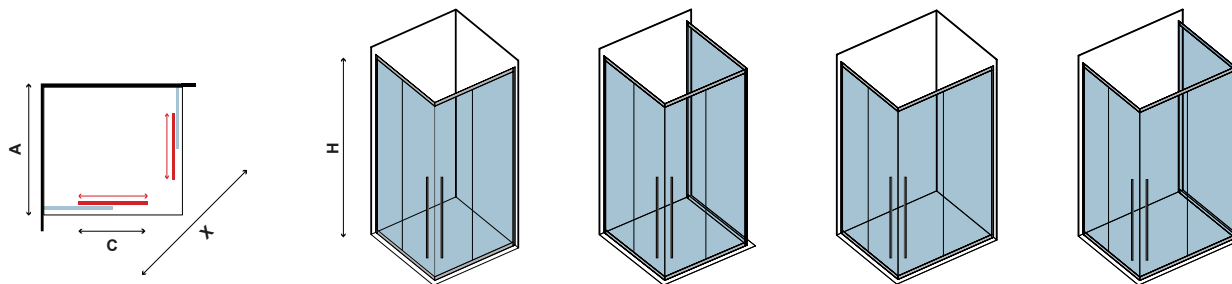

COD.	MISURA SIZE DIMENSIONS ΔΙΑΣΤΑΣΗ (mm)		ENTRATA DOOR OPENING ENTRÉE ΕΙΣΟΔΟΣ (mm)	REGOLAZIONE ADJUSTABLE AJUSTEMENT ΠΡΟΣΑΡΜΟΓΗ (mm)	PESO WEIGHT POIDS ΒΑΡΟΣ (kg)	PREZZO PRICE PRIX ΤΙΜΗ
	A	H	C	A		
5206836046266	700	2000	175	670-690	32	369,00 €
5206836046273	800	2000	200	770-790	36	389,00 €
5206836046280	900	2000	245	870-890	40	409,00 €
5206836046297	1000	2000	260	970-990	44	429,00 €
5206836046303	1100	2000	290	1070-1090	48	449,00 €
5206836046310	1200	2000	345	1170-1190	52	469,00 €
5206836046327	1300	2000	350	1270-1290	56	489,00 €
5206836046334	1400	2000	360	1370-1390	60	509,00 €
5206836046341	1500	2000	395	1470-1490	64	529,00 €
5206836048574	Profilo estensione • Extension profile • Profilé d'extension • Προφίλ προέκτασης (+25mm "11493")					49,00 €
-	Piccole modifiche e taglio di profilo fino a 50 mm Small modifications-section cutter up to 50 mm Petites modifications et coupe-profilé jusqu'à 50 mm Μικρές τροποποιήσεις & κόψιμο προφίλ έως 50 mm					69,90 €
5206836059501	Su misura • Special dimensions • Sur mesure • Ειδικών διαστάσεων (H≤2000mm)					599,00 €
-	Vetro speciale • Special glazing • Vitrage spécial • Ειδικά κρυστάλλα					699,00 €

Ricambi box doccia • Parts shower • Pièces détachées douche • Ανταλλακτικά καμπινών - p. 412
Schede tecniche • Technical drawings • Dessins techniques • Τεχνικά σχέδια - p. 447

* X: Spazio utile entrata • Entrance • Entrée • Είσοδος

Sommare i valori dei singoli lati "C" • Sum the value of each side "C"

Additionner la valeur de chaque côté "C" • Προσθέστε τις διαστάσεις των πλευρών "C"

Applicazione Nanoskin sia all'interno e all'esterno. Profilo alluminio. Sistema di serratura magnetica. Può essere abbinato al laterale fisso LS-10 (pag. 99).

Nanoskin application on the inside & outside part. Profile aluminium chrome. Magnetic enclosure. Combined with LS-10 side fixed glass (pag. 99).

Nano-skin appliqué à l'intérieur et à l'extérieur. Profilé aluminium chromé. Système de verrouillage magnétique. Combinée avec panneau fixe latéral LS-10 (pag. 99).

Εφαρμοσμένο Nano-skin στην εσωτερική & εξωτερική πλευρά. Ανοδιωμένο προφίλ αλουμινίου. Σύστημα μαγνητικού κλεισίματος. Συνδυάζεται με πλαινό σταθερό κρύσταλλο LS-10 (σελ. 99).

! I box doccia sono confezionati per singolo lato. I prezzi indicati riguardano un solo lato.

Each side part of the cabin is packed separately. The prices are referred only to one side panel.

Les parois de douche sont emballées par panneau de côté. Les prix concernent un seul côté.

Κάθε πλευρά καμπίνας είναι συσκευασμένη ξεχωριστά. Οι τιμές αφορούν μόνο μία πλευρά.