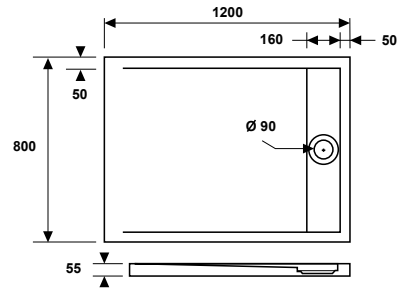

5206836005737	Element 3	80x120x5 cm	319,00 €