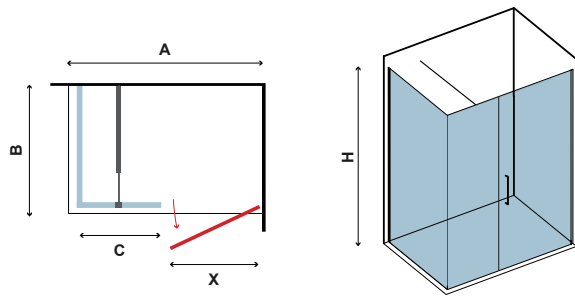

COD.	MISURA SIZE DIMENSIONS ΔΙΑΣΤΑΣΗ (mm)			ENTRATA DOOR OPENING ENTRÉE ΕΙΣΟΔΟΣ (mm)	REGOLAZIONE ADJUSTABLE AJUSTEMENT ΠΡΟΣΑΡΜΟΓΗ (mm)	PESO WEIGHT POIDS ΒΑΡΟΣ (kg)	PREZZO PRICE PRIX ΤΙΜΗ
	A	C	H	X	A		
5206836054513	1400	700	2000	585	1340-1380	40	699,00 €
5206836054520	1500	800	2000	585	1440-1480	52	699,00 €
5206836054537	1600	800	2000	685	1540-1580	64	699,00 €
5206836054544	1700	900	2000	685	1640-1680	67	719,00 €
5206836054551	1800	900	2000	785	1740-1780	70	729,00 €

Applicazione Nano-skin solo sul lato interno

Nano-skin application to the internal side

Nano-skin appliqué du côté intérieur

Εφαρμογή Nano-skin μόνο στην εσωτερική πλευρά

119,90 €

x2
80-140kg

FREE 1 NERO | LATERALE FISSO • SIDE PANEL • PANNEAU FIXE • ΣΤΑΘΕΡΟ ΚΡΥΣΤΑΛΛΟ

COD.	MISURA SIZE DIMENSIONS ΔΙΑΣΤΑΣΗ (mm)		REGOLAZIONE ADJUSTABLE AJUSTEMENT ΠΡΟΣΑΡΜΟΓΗ (mm)	PESO WEIGHT POIDS ΒΑΡΟΣ (kg)	PREZZO PRICE PRIX ΤΙΜΗ
	B	H	B		
5206836028767	700	2000	670-690	20	275,90 €
5206836028774	800	2000	770-790	32	299,90 €
5206836028781	900	2000	870-890	35	309,90 €
5206836028798	1000	2000	970-990	37	319,90 €
5206836028804	1200	2000	1170-1190	40	349,90 €
5206836028811	1400	2000	1370-1390	44	399,90 €

Applicazione Nano-skin solo sul lato interno

Nano-skin application to the internal side

Nano-skin appliqué du côté intérieur

Εφαρμογή Nano-skin μόνο στην εσωτερική πλευρά

119,90 €

x1
20-44kg

Box doccia angolare con una anta pivotante e un laterale fisso.

Luxury square cabin with one pivot door and one fixed panel.

Paroi de douche accès d'angle avec une porte pivotante et un panneau fixe.

Καμπίνα με μια ανοιγόμενη πόρτα και μία σταθερή πλευρά.