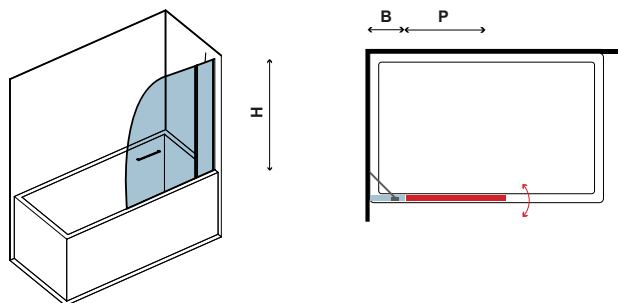

5 mm

1400 mm

In