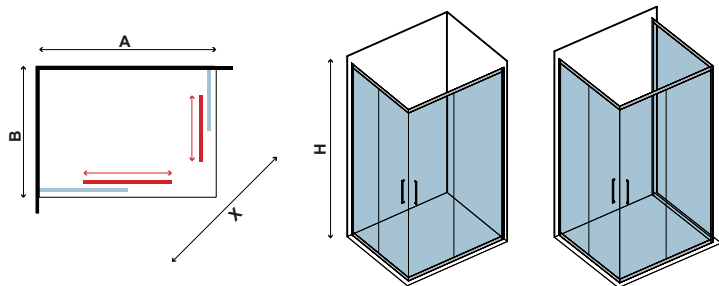

5,5 mm 1700 mm
1800 mm

CRISTALLO
SERIGRAFATO

NEW FLORA 100

CRISTALLO SERIGRAFATO
SERIGRAFATO GLASS • VERRE SÉRIGRAPHIÉ • ΣΕΡΙΓΡΑΦΑΤΟ ΚΡΥΣΤΑΛΛΟ

5,5 mm

1700 mm
1800 mm

 **Puo' essere combinato con laterale fisso NEW SN-10 (pag. 177)**
 Combined with NEW SN-10 side fixed glass (pag. 177)
 Combinée avec panneau fixe latéral NEW SN-10 (pag. 177)
 Συνδυάζεται με πλαινό σταθερό κρύσταλλο NEW SN-10 (σελ. 177)