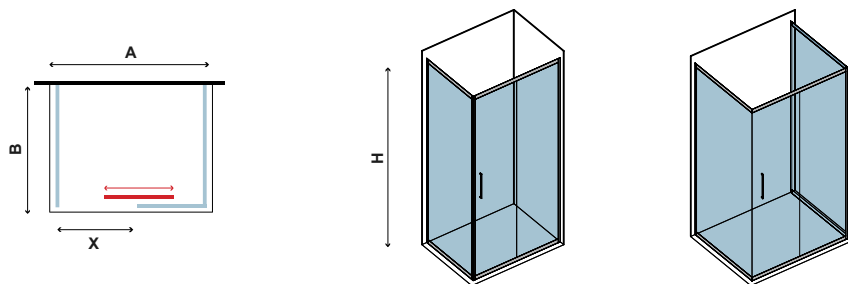

1900 mm

COD.	MISURA SIZE DIMENSIONS ΔΙΑΣΤΑΣΗ (mm)		ENTRATA DOOR OPENING ENTRÉE ΕΙΣΟΔΟΣ (mm)	REGOLAZIONE ADJUSTABLE AJUSTEMENT ΠΡΟΣΑΡΜΟΓΗ (mm)	PESO WEIGHT POIDS ΒΑΡΟΣ (kg)	PREZZO PRICE PRIX ΤΙΜΗ
	A	H	X	A		
5206836055626	1000	1900	403	965-1015	36	349,00 €
5206836055633	1100	1900	453	1065-1115	38	369,00 €
5206836055640	1200	1900	503	1165-1215	41	389,00 €
5206836055657	1300	1900	553	1265-1315	43	399,00 €
5206836055664	1400	1900	603	1365-1415	45	429,00 €
5206836055671	1500	1900	653	1465-1515	47	449,00 €
-	Piccole modifiche e taglio di profilo fino a 50 mm Small modifications-section cutter up to 50 mm Petites modifications et coupe-profilé jusqu'à 50 mm Μικρές τροποποιήσεις & κόψιμο προφίλ έως 50 mm					69,90 €
-	Applicazione Nano-skin solo sul lato interno Nano-skin application to the internal side Nano-skin appliqué du côté intérieur Εφαρμογή Nano-skin μόνο στην εσωτερική πλευρά					119,90 €
5206836059532	Su misura • Special dimensions • Sur mesure • Ειδικών διαστάσεων (H≤1900mm)				499,00 €	