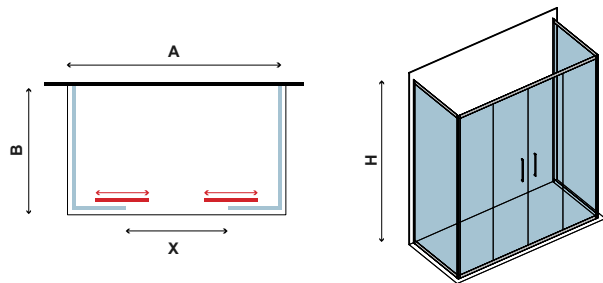

CRISTALLO SATINE
SATINE GLASS • VERRE SATINE • SATINE ΚΡΥΣΤΑΛΛΟ

6 mm

1900 mm

1n

COD.	MISURA SIZE DIMENSIONS ΔΙΑΣΤΑΣΗ (mm)		ENTRATA DOOR OPENING ENTRÉE ΕΙΣΟΔΟΣ (mm)	REGOLAZIONE ADJUSTABLE AJUSTEMENT ΠΡΟΣΑΡΜΟΓΗ (mm)	PESO WEIGHT POIDS ΒΑΡΟΣ (kg)	PREZZO PRICE PRIX ΤΙΜΗ
	A	H	X	A		
5206836056241	1500	1900	614	1455-1505	43	539,00 €
5206836056258	1600	1900	664	1555-1605	45	559,00 €
5206836056265	1700	1900	714	1655-1705	47	579,00 €
5206836056272	1800	1900	764	1755-1805	49	589,00 €
5206836056289	1900	1900	814	1855-1905	52	609,00 €
5206836056296	2000	1900	864	1955-2005	54	639,00 €
5206836056302	2100	1900	914	2055-2105	56	649,00 €
5206836056319	2200	1900	964	2155-2205	58	679,00 €
5206836522463	Profilo estensione • Extension profile • Profilé d'extension • Προφίλ προέκτασης (+30x2000mm "YS05")					39,90 €
5206836516783	Profilo muro • Profi wall • Profilé de mur • Προφίλ τοίχου (80x30x2000mm "A10")					59,90 €
5206836040318	Profilo muro • Profi wall • Profilé de mur • Προφίλ τοίχου (40x29x2000mm "N50")					49,90 €
-	Piccole modifiche e taglio di profilo fino a 50 mm Small modifications-section cutter up to 50 mm Petites modifications et coupe-profilé jusqu'à 50 mm Μικρές τροποποιήσεις & κόψιμο προφίλ έως 50 mm					69,90 €
5206836012315	Su misura • Special dimensions • Sur mesure • Ειδικών διαστάσεων (H≤1900mm)					799,00 €
-	Vetro speciale • Special glazing • Vitrage spécial • Ειδικά κρυστάλλα					849,00 €