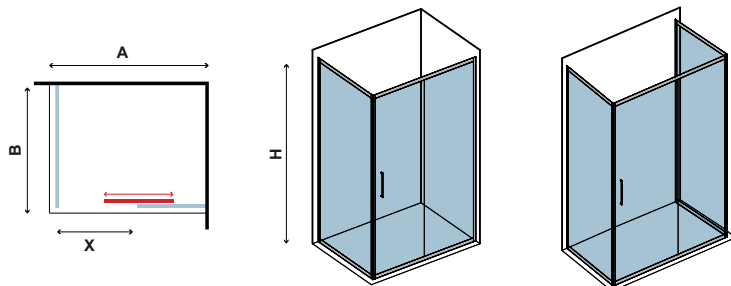

CRISTALLO SERIGRAFATO
SERIGRAFATO GLASS • VERRE SÉRIGRAPHIÉ • ΣΕΡΙΓΡΑΦΑΤΟ ΚΡΥΣΤΑΛΛΟ

COD.	MISURA SIZE DIMENSIONS ΔΙΑΣΤΑΣΗ (mm)		ENTRATA DOOR OPENING ENTRÉE ΕΙΣΟΔΟΣ (mm)	REGOLAZIONE ADJUSTABLE AJUSTEMENT ΠΡΟΣΑΡΜΟΓΗ (mm)	PESO WEIGHT POIDS ΒΑΡΟΣ (kg)	PREZZO PRICE PRIX ΤΙΜΗ
	A	H	X	A		
5206836561516	1000	1800	380	1000-1030	28	259,00 €
5206836561523	1100	1800	430	1100-1130	30	269,00 €
5206836561554	1200	1800	480	1200-1230	32	279,00 €
5206836561585	1300	1800	530	1300-1330	34	289,00 €
5206836561615	1400	1800	580	1400-1430	36	379,00 €
5206836567594	1500	1800	630	1500-1530	38	399,00 €
5206836022246	1600	1800	650	1600-1630	40	419,00 €
5206836022239	1700	1800	730	1700-1730	42	439,00 €
5206836552590	Profilo estensione • Extension profile • Profilé d'extension • Προφίλ προέκτασης (+30x1800mm "KSLP")					39,90 €
5206836516783	Profilo muro • Profi wall • Profilé de mur • Προφίλ τοίχου (80x30x2000mm "A10")					59,90 €
5206836040318	Profilo muro • Profi wall • Profilé de mur • Προφίλ τοίχου (40x29x2000mm "N50")					49,90 €
-	Piccole modifiche e taglio di profilo fino a 50 mm • Small modifications-section cutter up to 50 mm Petites modifications et coupe-profilé jusqu'à 50 mm • Μικρές τροποποιήσεις & κόψιμο προφίλ έως 50 mm					69,90 €
-	Applicazione Nano-skin solo sul lato interno • Nano-skin application to the internal side Nano-skin appliqué du côté intérieur • Εφαρμογή Nano-skin μόνο στην εσωτερική πλευρά					119,90 €
5206836012414	Su misura • Special dimensions • Sur mesure • Ειδικών διαστάσεων (H≤1800mm)					499,90 €