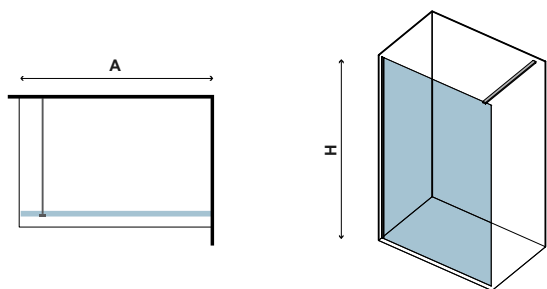

COD.	MISURA SIZE DIMENSIONS ΔΙΑΣΤΑΣΗ (mm)		REGOLAZIONE ADJUSTABLE AJUSTEMENT ΠΡΟΣΑΡΜΟΓΗ (mm)	PESO WEIGHT POIDS ΒΑΡΟΣ (kg)	PREZZO PRICE PRIX ΤΙΜΗ
	A	H	A		
5206836056814	700	2000	680-700	38	339,00 €
5206836056821	800	2000	780-800	42	359,00 €
5206836056838	900	2000	880-900	49	379,00 €
5206836056845	1000	2000	980-1000	55	399,00 €
5206836056852	1100	2000	1080-1100	60	419,00 €
5206836056869	1200	2000	1180-1200	66	449,00 €
5206836056876	1400	2000	1380-1400	72	489,00 €
5206836059303	1500 *	2000	1480-1500	80	549,00 €
5206836059310	1600 *	2000	1580-1600	85	589,00 €
5206836059327	1700 *	2000	1680-1700	90	629,00 €
5206836012407	Su misura • Special dimensions • Sur mesure • Ειδικών διαστάσεων (H≤2000mm)				699,00 €
-	* Confezione in legno • Wooden packing • Emballage en bois • Ξύλινη συσκευασία (A≥1500mm)				99,00 €

Profilo muro ed accessori in NERO Opaco. Applicazione Nanoskin all' interno. Staffa telescopica (700-1200mm). Profilo sintetico per la tenuta del vetro, posizionato a pavimento. Stabilizzatore a pavimento.

MAT Black. Nano-skin single side descaling treatment included. Telescopic bracket (700-1200mm). Floor isolation elastic gasket. Floor glass stabilizer.

Nano-skin appliqué à l'intérieur et à l'extérieur. Grand support télescopique (700-1200mm). Profil d'étanchéité en cristal synthétique posé sur le sol. Stabilisateur de plancher.

Προφίλ τοίχου & αξεσουάρ σε Μαυρο Ματ. Εφαρμοσμένο Nano-skin από την εσωτερική πλευρά. Μεγάλη τηλεσκοπική αντηρίδα (700-1200mm). Συνθετικό προφίλ στεγανοποίησης κρυστάλλου που τοποθετείται στο δάπεδο. Σταθεροποιητής δαπέδου.

I modelli con i prezzi di colore rosso saranno disponibili entro 35 giorni

Red digits are referred to products with 35 days delivery

Modèles dont le prix est indiqué en couleur rouge, sont disponibles sur commande à terme de 35 jours

Τα κόκκινα ψηφία αναφέρονται σε προϊόντα με παράδοση 35 ημερών

8 mm

2000 mm

In