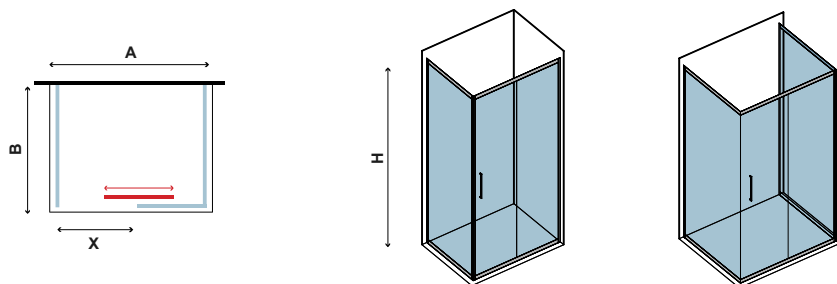

COD.	MISURA SIZE DIMENSIONS ΔΙΑΣΤΑΣΗ (mm)		ENTRATA DOOR OPENING ENTRÉE ΕΙΣΟΔΟΣ (mm)	REGOLAZIONE ADJUSTABLE AJUSTEMENT ΠΡΟΣΑΡΜΟΓΗ (mm)	PESO WEIGHT POIDS ΒΑΡΟΣ (kg)	PREZZO PRICE PRIX ΤΙΜΗ
	A	H	X	A		
5206836055718	1000	1900	403	965-1015	36	449,00 €
5206836055725	1100	1900	453	1065-1115	38	469,00 €
5206836055732	1200	1900	503	1165-1215	41	489,00 €
5206836055749	1300	1900	553	1265-1315	43	499,00 €
5206836055756	1400	1900	603	1365-1415	45	529,00 €
5206836055763	1500	1900	653	1465-1515	47	549,00 €
-	Piccole modifiche e taglio di profilo fino a 50 mm Small modifications-section cutter up to 50 mm Petites modifications et coupe-profilé jusqu'à 50 mm Μικρές τροποποιήσεις & κόψιμο προφίλ έως 50 mm					69,90 €
-	Applicazione Nano-skin solo sul lato interno Nano-skin application to the internal side Nano-skin appliqué du côté intérieur Εφαρμογή Nano-skin μόνο στην εσωτερική πλευρά					119,90 €
5206836059532	Su misura • Special dimensions • Sur mesure • Ειδικών διαστάσεων (H≤1900mm)					599,00 €