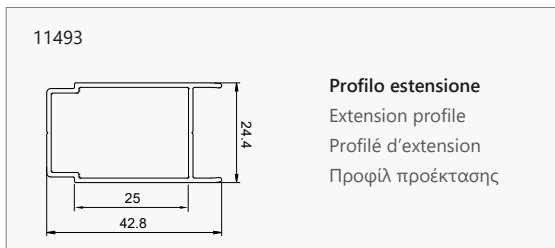

COD.	MISURA SIZE DIMENSIONS ΔΙΑΣΤΑΣΗ (mm)		ENTRATA DOOR OPENING ENTRÉE ΕΙΣΟΔΟΣ (mm)	REGOLAZIONE ADJUSTABLE AJUSTEMENT ΠΡΟΣΑΡΜΟΓΗ (mm)	PESO WEIGHT POIDS ΒΑΡΟΣ (kg)	PREZZO PRICE PRIX ΤΙΜΗ
	A	H	X	A		
5206836055008	1500	2000	540	1450-1490	72	849,00 €
5206836055015	1600	2000	590	1550-1590	78	869,00 €
5206836055022	1700	2000	640	1650-1690	82	899,00 €
5206836055039	1800	2000	690	1750-1790	86	929,00 €
5206836055046	1900	2000	740	1850-1890	90	949,00 €
5206836055053	2000	2000	790	1950-1990	94	969,00 €
5206836048574	Profilo estensione • Extension profile • Profilé d'extension • Προφίλ προέκτασης (+25mm "11493")					49,00 €
-	Piccole modifiche e taglio di profilo fino a 50 mm Small modifications-section cutter up to 50 mm Petites modifications et coupe-profilé jusqu'à 50 mm Μικρές τροποποιήσεις & κόψιμο προφίλ έως 50 mm					69,90 €
5206836059501	Su misura • Special dimensions • Sur mesure • Ειδικών διαστάσεων (H≤2000mm)					1199,00 €
-	Vetro speciale • Special glazing • Vitrage spécial • Ειδικά κρυστάλλα					1299,00 €

Ricambi box doccia • Parts shower • Pièces détachées douche • Ανταλλακτικά καμπινών - p. 415
Schede tecniche • Technical drawings • Dessins techniques • Τεχνικά σχέδια - p. 449

ELYSIUM LS-10, TRASPARENTE | LATERALE FISSO • SIDE PANEL • PANNEAU FIXE • ΣΤΑΘΕΡΟ ΚΡΥΣΤΑΛΛΟ

COD.	MISURA SIZE DIMENSIONS ΔΙΑΣΤΑΣΗ (mm)		REGOLAZIONE ADJUSTABLE AJUSTEMENT ΠΡΟΣΑΡΜΟΓΗ (mm)	PESO WEIGHT POIDS ΒΑΡΟΣ (kg)	PREZZO PRICE PRIX ΤΙΜΗ	
	B	H	B			
5206836046358	700	2000	670-690	30	249,00 €	
5206836046365	800	2000	770-790	34	269,00 €	
5206836046372	900	2000	870-890	38	289,00 €	
5206836507057	Su misura • Special dimensions • Sur mesure • Ειδικών διαστάσεων (H≤2000mm)					399,00 €
-	Vetro speciale • Special glazing • Vitrage spécial • Ειδικά κρυστάλλα					449,00 €