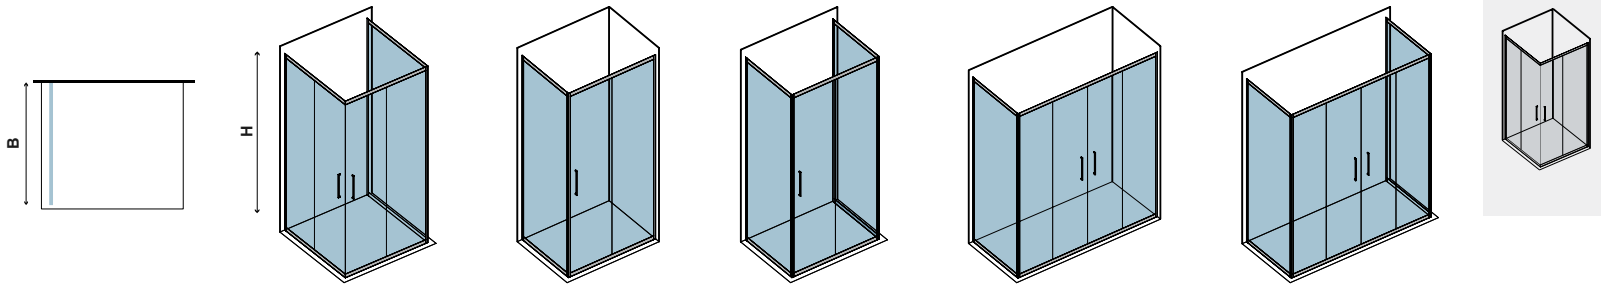

FLORA SN-10

CRISTALLO SATINE
SATINE GLASS • VERRE SATINE • SATINE ΚΡΥΣΤΑΛΛΟ

FLORA SN-10, TRASPARENTE, NANOTECHNOLOGY | LATERALE FISSO • SIDE PANE • PANNEAU FIXE • ΣΤΑΘΕΡΟ ΚΡΥΣΤΑΛΛΟ

COD.	MISURA SIZE DIMENSIONS ΔΙΑΣΤΑΣΗ (mm)		REGOLAZIONE ADJUSTABLE AJUSTEMENT ΠΡΟΣΑΡΜΟΓΗ (mm)	PESO WEIGHT POIDS ΒΑΡΟΣ (kg)	PREZZO PRICE PRIX ΤΙΜΗ
	B	H	B		
5206836001081	700	1900	675-700	20	199,90 €
5206836001098	800	1900	775-800	24	209,90 €
5206836001104	900	1900	875-900	26	219,90 €
5206836522463	Profilo estensione • Extension profile • Profilé d'extension • Προφίλ προέκτασης (+30x2000mm "YS05")				39,90 €
5206836516783	Profilo muro • Profi wall • Profilé de mur • Προφίλ τοίχου (80x30x2000mm "A10")				59,90 €
5206836040318	Profilo muro • Profi wall • Profilé de mur • Προφίλ τοίχου (40x29x2000mm "N50")				49,90 €
5206836507057	Su misura • Special dimensions • Sur mesure • Ειδικών διαστάσεων (H≤1900mm)				299,00 €
-	Vetro speciale • Special glazing • Vitrage spécial • Ειδικά κρυστάλλα				399,00 €