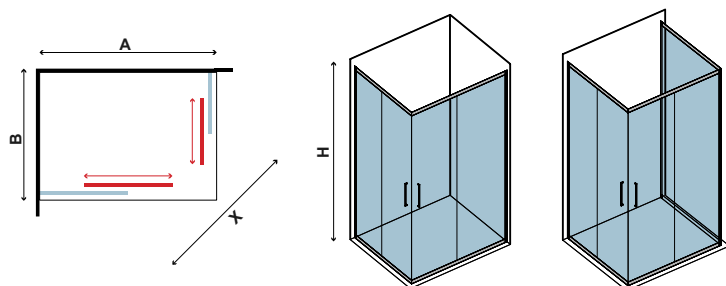

- **Puo' essere abbinato al laterale fisso NEW SN-10 (pag. 175)**
  Combined with NEW SN-10 side fixed glass (pag. 175)
  Combinée avec panneau fixe latéral NEW SN-10 (pag. 175)
  Συνδυάζεται με πλαϊνό σταθερό κρύσταλλο NEW SN-10 (σελ. 175)
- **Il prezzo è riferito a tutto il box.**
  The price refers to the whole box.
  Les prix concernent toute la cabine.
  Οι τιμές αφορούν ολόκληρη την καμπίνα.