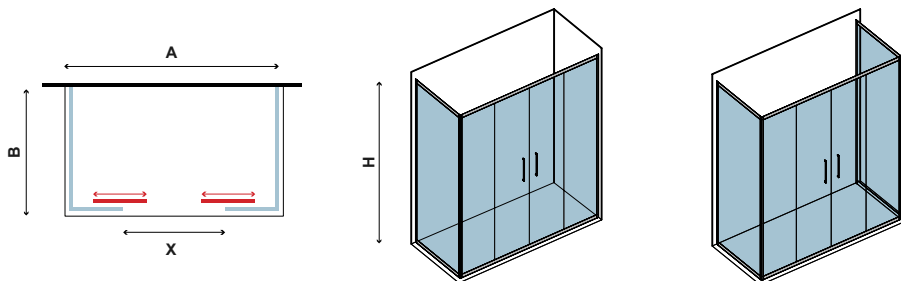

COD.	MISURA SIZE DIMENSIONS ΔΙΑΣΤΑΣΗ (mm)		ENTRATA DOOR OPENING ENTRÉE ΕΙΣΟΔΟΣ (mm)	REGOLAZIONE ADJUSTABLE AJUSTEMENT ΠΡΟΣΑΡΜΟΓΗ (mm)	PESO WEIGHT POIDS ΒΑΡΟΣ (kg)	PREZZO PRICE PRIX ΤΙΜΗ
	A	H	X	A		
5206836055909	1600	1900	664	1555-1605	45	599,00 €
5206836055916	1700	1900	714	1655-1705	47	629,00 €
5206836055923	1800	1900	764	1755-1805	49	639,00 €
5206836055879	1900	1900	814	1855-1905	52	649,00 €
5206836055930	2000	1900	864	1955-2005	54	669,00 €
-	Piccole modifiche e taglio di profilo fino a 50 mm Small modifications-section cutter up to 50 mm Petites modifications et coupe-profilé jusqu'à 50 mm Μικρές τροποποιήσεις & κόψιμο προφίλ έως 50 mm					69,90 €
-	Applicazione Nano-skin solo sul lato interno Nano-skin application to the internal side Nano-skin appliqué du côté intérieur Εφαρμογή Nano-skin μόνο στην εσωτερική πλευρά					119,90 €
5206836059532	Su misura • Special dimensions • Sur mesure • Ειδικών διαστάσεων (H≤1900mm)					699,00 €