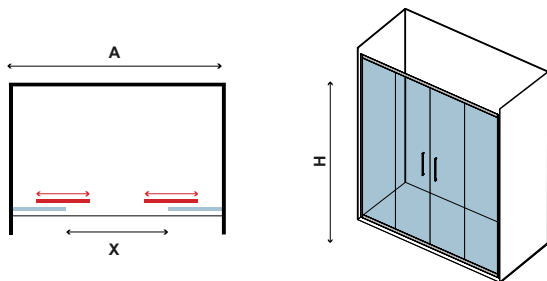

COD.	MISURA SIZE DIMENSIONS ΔΙΑΣΤΑΣΗ (mm)		ENTRATA DOOR OPENING ENTRÉE ΕΙΣΟΔΟΣ (mm)	REGOLAZIONE ADJUSTABLE AJUSTEMENT ΠΡΟΣΑΡΜΟΓΗ (mm)	PESO WEIGHT POIDS ΒΑΡΟΣ (kg)	PREZZO PRICE PRIX ΤΙΜΗ
	A	H	X	A		
5206836056241	1500	1900	614	1455-1505	43	539,00 €
5206836056258	1600	1900	664	1555-1605	45	559,00 €
5206836056265	1700	1900	714	1655-1705	47	579,00 €
5206836056272	1800	1900	764	1755-1805	49	589,00 €
5206836056289	1900	1900	814	1855-1905	52	609,00 €
5206836056296	2000	1900	864	1955-2005	54	639,00 €
5206836056302	2100	1900	914	2055-2105	56	649,00 €
5206836056319	2200	1900	964	2155-2205	58	679,00 €
5206836522463	Profilo estensione • Extension profile • Profilé d'extension • Προφίλ προέκτασης (+30x2000mm "YS05")					39,90 €
5206836516783	Profilo muro • Profi wall • Profilé de mur • Προφίλ τοίχου (80x30x2000mm "A10")					59,90 €
5206836040318	Profilo muro • Profi wall • Profilé de mur • Προφίλ τοίχου (40x29x2000mm "N50")					49,90 €
-	Piccole modifiche e taglio di profilo fino a 50 mm Small modifications-section cutter up to 50 mm Petites modifications et coupe-profilé jusqu'à 50 mm Μικρές τροποποιήσεις & κόψιμο προφίλ έως 50 mm					69,90 €
5206836012315	Su misura • Special dimensions • Sur mesure • Ειδικών διαστάσεων (H≤1900mm)					799,00 €
-	Vetro speciale • Special glazing • Vitrage spécial • Ειδικά κρυστάλλα					849,00 €

Ricambi box doccia • Parts shower • Pièces détachées douche • Ανταλλακτικά καμπινών - p. 421
Schede tecniche • Technical drawings • Dessins techniques • Τεχνικά σχέδια - p. 452

Trattamento anticalcare Nanoskin all'interno compreso nel prezzo. Rotelline doppie "Easy Clean". Puo' essere abbinato al laterale fisso FLORA SN-10 (pag. 163).

Nano-skin single side descaling treatment included. Double wheels "Easy Clean" standard. Combined with FLORA SN-10 side fixed glass (pag. 163).

Nano-skin appliqué du côté intérieur. Roues doubles "Easy Clean". Combinée avec panneau fixe latéral FLORA SN-10 (pag. 163).

Εφαρμοσμένο Nano-skin από την εσωτερική πλευρά. Διπλά ροδάκια "Easy Clean". Συνδυάζεται με πλαϊνό σταθερό κρύσταλλο FLORA SN-10 (σελ. 163).