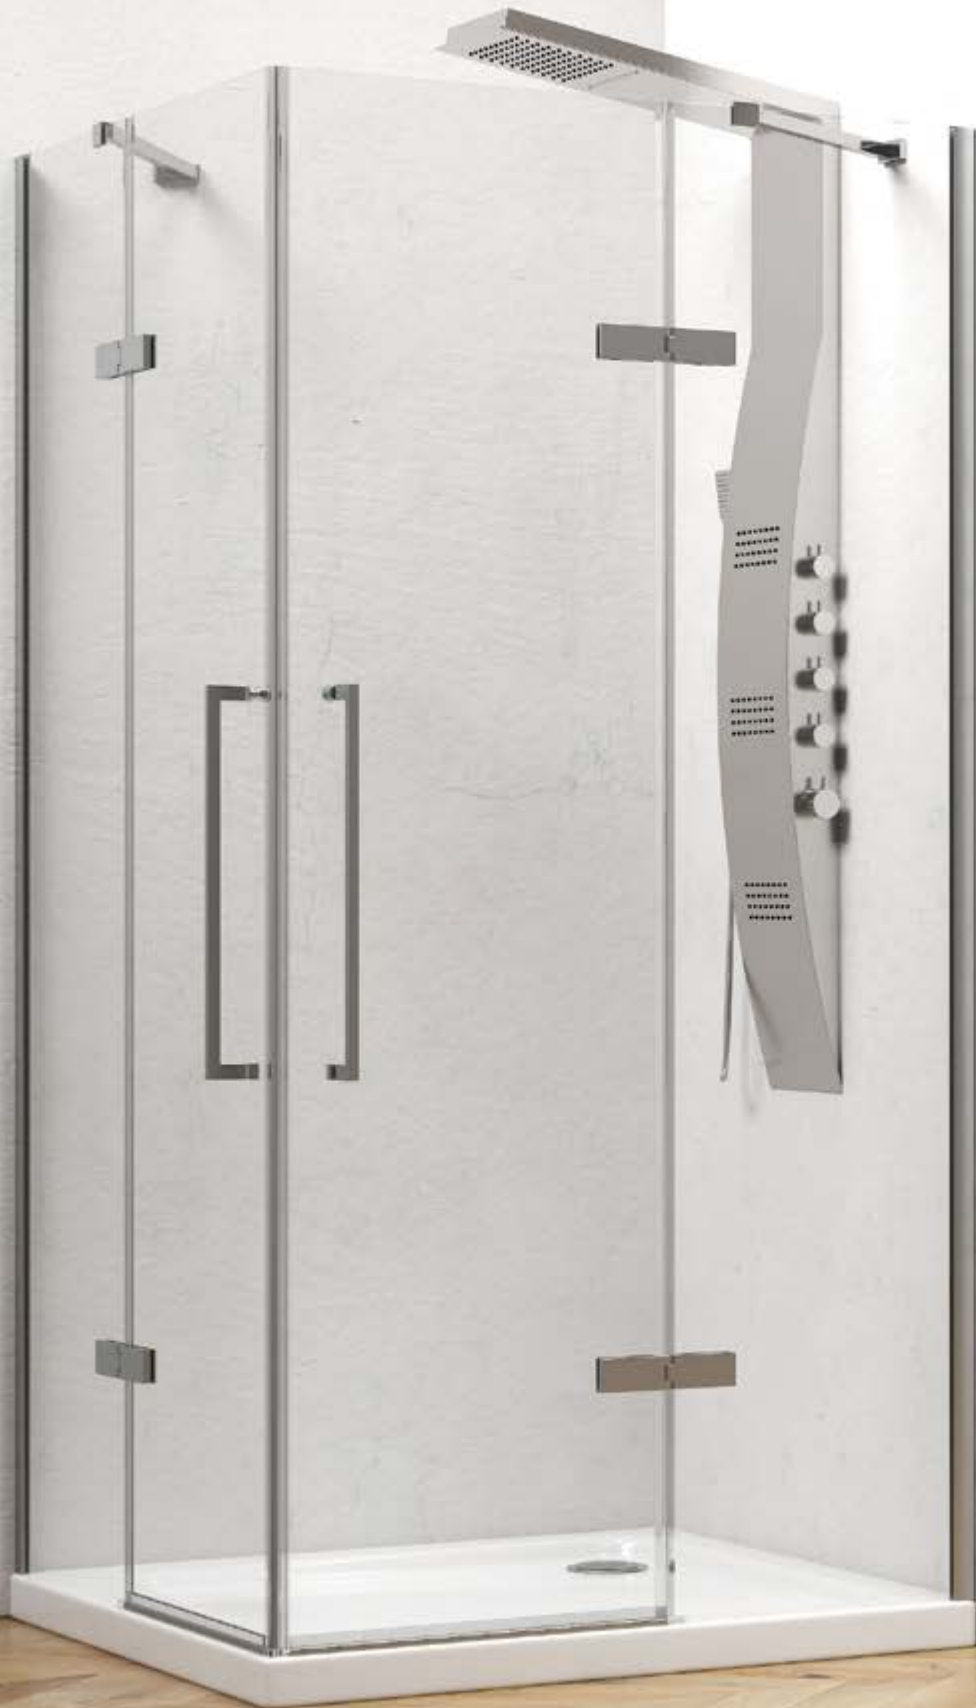

TINOS 100

CRISTALLO TRASPARENTE

CLEAR GLASS • VERRE TRANSPARENT • ΔΙΑΦΑΝΟ ΚΡΥΣΤΑΛΛΟ

TINOS 100

CRISTALLO TRASPARENTE
CLEAR GLASS • VERRE TRANSPARENT • ΔΙΑΦΑΝΟ ΚΡΥΣΤΑΛΛΟ

8 mm

2000 mm

In/Out