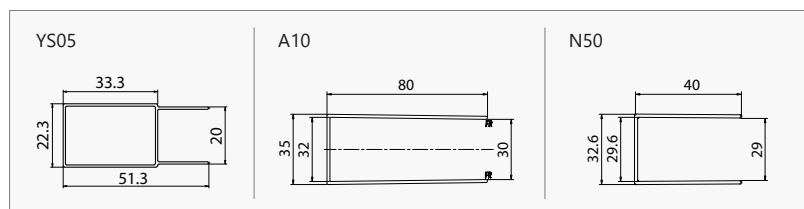

COD.	MISURA SIZE DIMENSIONS ΔΙΑΣΤΑΣΗ (mm)		ENTRATA DOOR OPENING ENTRÉE ΕΙΣΟΔΟΣ (mm)	REGOLAZIONE ADJUSTABLE AJUSTEMENT ΠΡΟΣΑΡΜΟΓΗ (mm)	PESO WEIGHT POIDS ΒΑΡΟΣ (kg)	PREZZO PRICE PRIX ΤΙΜΗ
	A	H	X	A		
5206836301006	660	1800	535	660-710	20	369,00 €
5206836301013	710	1800	535	710-760	21	379,00 €
5206836301020	760	1800	535	760-810	22	389,00 €
5206836301037	810	1800	600	810-860	23	399,00 €
5206836301044	860	1800	600	860-910	24	409,00 €
5206836301051	910	1800	635	910-960	25	419,00 €
5206836522463	Profilo estensione • Extension profile • Profilé d'extension • Προφίλ προέκτασης (+30x2000mm "YS05")					39,90 €
5206836516783	Profilo muro • Profi wall • Profilé de mur • Προφίλ τοίχου (80x30x2000mm "A10")					59,90 €
5206836040318	Profilo muro • Profi wall • Profilé de mur • Προφίλ τοίχου (40x29x2000mm "N50")					49,90 €
-	Applicazione Nano-skin solo sul lato interno • Nano-skin application to the internal side Nano-skin appliqué du côté intérieur • Εφαρμογή Nano-skin μόνο στην εσωτερική πλευρά					119,90 €

Ricambi box doccia • Parts shower • Pièces détachées douche • Ανταλλακτικά καμπινών - p. 427
Schede tecniche • Technical drawings • Dessins techniques • Τεχνικά σχέδια - p. 454

FLORA SN-10, SERIGRAFATO, NANOTECHNOLOGY | LATERALE FISSO • SIDE PANEL • PANNEAU FIXE • ΣΤΑΘΕΡΟ ΚΡΥΣΤΑΛΛΟ