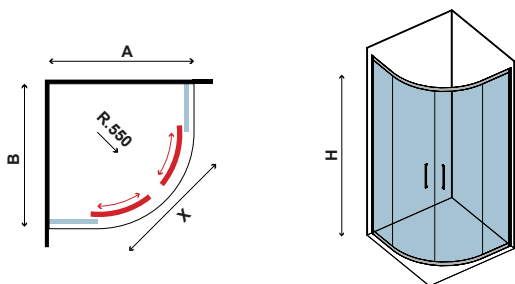

Il prezzo è riferito a tutto il box.
The price refers to the whole box.
Les prix concernent toute la cabine.
Οι τιμές αφορούν ολόκληρη την καμπίνα.

COD.	MISURA SIZE DIMENSIONS ΔΙΑΣΤΑΣΗ (mm)			ENTRATA DOOR OPENING ENTRÉE ΕΙΣΟΔΟΣ (mm)	REGOLAZIONE ADJUSTABLE AJUSTEMENT ΠΡΟΣΑΡΜΟΓΗ (mm)		RAGGIO RADIUS RAYON ΑΚΤΙΝΑ (mm)	PESO WEIGHT POIDS ΒΑΡΟΣ (kg)	PREZZO PRICE PRIX ΤΙΜΗ	
	A	B	H	X	A	B	R			
	5206836046389	800	800	2000	420	775-795	775-795	550	53	799,00 €
5206836046396	900	900	2000	500	875-895	875-895	550	56	849,00 €	
5206836048574	Profilo estensione • Extension profile • Profilé d'extension • Προφίλ προέκτασης (+25mm "11493")								49,00€	

Ricambi box doccia • Parts shower • Pièces détachées douche • Ανταλλακτικά καμπινών - p. 413

Box doccia semicircolare con due ante scorrevoli e due ante fisse. Trattamento anticalcare Applicazione Nanoskin sia all'interno e all'esterno. Profilo alluminio. Sistema di serratura magnetica.

Semicircular shower box with two fixed panels and two sliding doors. Nanoskin application on the inside & outside part. Profile aluminium chrome. Magnetic enclosure.

Paroi d'angle avec deux portes coulissantes et deux panneaux fixes. Traitement anticalcaire. Nano-skin appliqué à l'intérieur et à l'extérieur. Profilé aluminium chromé. Système de verrouillage magnétique.

Ημικυκλική καμπίνα με δύο σταθερά κρύσταλλα και δύο συρόμενες πόρτες. Εφαρμοσμένο Nano-skin στην εσωτερική & εξωτερική πλευρά. Ανοδιωμένο προφίλ αλουμινίου. Σύστημα μαγνητικού κλεισίματος.