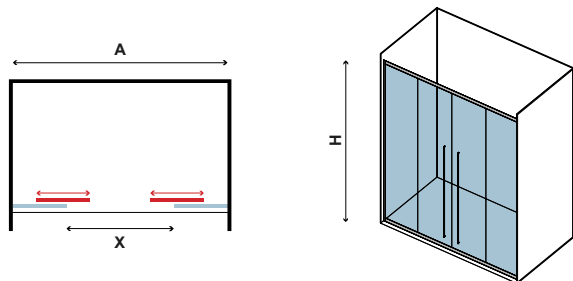

8 mm

2000 mm

In/Out

ELYSIUM 600

CRISTALLO TRASPARENTE

CLEAR GLASS • VERRE TRANSPARENT • ΔΙΑΦΑΝΟ ΚΡΥΣΤΑΛΛΟ

ELYSIUM 600

CRISTALLO TRASPARENTE
CLEAR GLASS • VERRE TRANSPARENT • ΔΙΑΦΑΝΟ ΚΡΥΣΤΑΛΛΟ