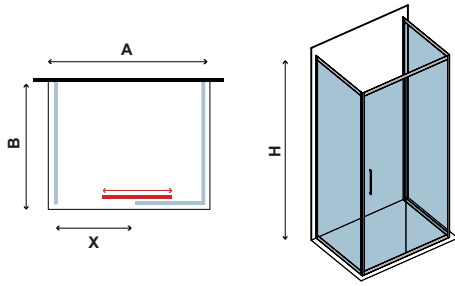

6 mm

1900 mm

In

COD.	MISURA SIZE DIMENSIONS ΔΙΑΣΤΑΣΗ (mm)		ENTRATA DOOR OPENING ENTRÉE ΕΙΣΟΔΟΣ (mm)	REGOLAZIONE ADJUSTABLE AJUSTEMENT ΠΡΟΣΑΡΜΟΓΗ (mm)	PESO WEIGHT POIDS ΒΑΡΟΣ (kg)	PREZZO PRICE PRIX ΤΙΜΗ
	A	H	X	A		
5206836056029	1000	1900	403	965-1015	36	319,00 €
5206836056036	1100	1900	453	1065-1115	38	329,00 €
5206836056043	1200	1900	503	1165-1215	41	339,00 €
5206836056050	1300	1900	553	1265-1315	43	349,00 €
5206836056067	1400	1900	603	1365-1415	45	369,00 €
5206836056074	1500	1900	653	1465-1515	47	399,00 €
5206836522463	Profilo estensione • Extension profile • Profilé d'extension • Προφίλ προέκτασης (+30x2000mm "YS05")					39,90 €
5206836516783	Profilo muro • Profi wall • Profilé de mur • Προφίλ τοίχου (80x30x2000mm "A10")					59,90 €
5206836040318	Profilo muro • Profi wall • Profilé de mur • Προφίλ τοίχου (40x29x2000mm "N50")					49,90 €
-	Piccole modifiche e taglio di profilo fino a 50 mm Small modifications-section cutter up to 50 mm Petites modifications et coupe-profilé jusqu'à 50 mm Μικρές τροποποιήσεις & κόψιμο προφίλ έως 50 mm					69,90 €
5206836012315	Su misura • Special dimensions • Sur mesure • Ειδικών διαστάσεων (H≤1900mm)					469,00 €
-	Vetro speciale • Special glazing • Vitrage spécial • Ειδικά κρυστάλλα					699,00 €