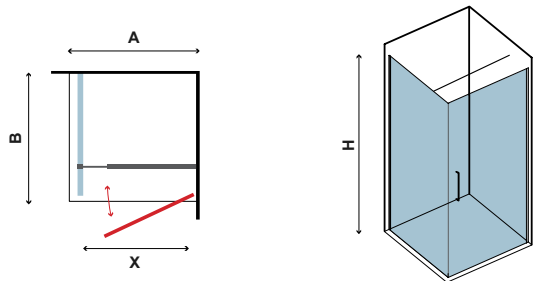

2000 mm

COD.	MISURA SIZE DIMENSIONS ΔΙΑΣΤΑΣΗ (mm)		ENTRATA DOOR OPENING ENTRÉE ΕΙΣΟΔΟΣ (mm)	REGOLAZIONE ADJUSTABLE AJUSTEMENT ΠΡΟΣΑΡΜΟΓΗ (mm)	PESO WEIGHT POIDS ΒΑΡΟΣ (kg)	PREZZO PRICE PRIX ΤΙΜΗ
	A	H	X	A		
5206836028828	700	2000	585	640-670	27	429,00 €
5206836028835	800	2000	685	740-770	29	439,00 €
5206836028842	900	2000	785	840-870	30	449,00 €