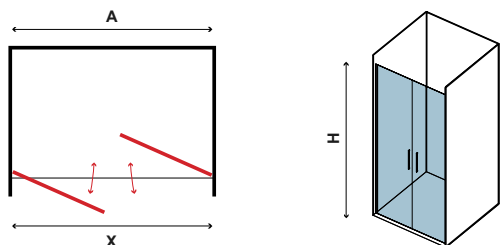

S 28 SALLON

CRISTALLO TRASPARENTE
CLEAR GLASS • VERRE TRANSPARENT • ΔΙΑΦΑΝΟ ΚΡΥΣΤΑΛΛΟ

COD.	MISURA SIZE DIMENSIONS ΔΙΑΣΤΑΣΗ (mm)		ENTRATA DOOR OPENING ENTRÉE ΕΙΣΟΔΟΣ (mm)	REGOLAZIONE ADJUSTABLE AJUSTEMENT ΠΡΟΣΑΡΜΟΓΗ (mm)	PESO WEIGHT POIDS ΒΑΡΟΣ (kg)	PREZZO PRICE PRIX ΤΙΜΗ
	A	H	X	A		
5206836050362	700	1900	585	650-700	22	399,00 €
5206836050379	750	1900	635	700-750	23	409,00 €
5206836050386	800	1900	685	750-800	24	419,00 €
5206836050393	850	1900	735	800-850	25	429,00 €
5206836050409	900	1900	785	850-900	26	434,00 €
5206836050416	950	1900	835	900-950	27	439,00 €
5206836050423	1000	1900	885	950-1000	28	444,00 €
5206836054810	1050	1900	935	1000-1050	29	449,00 €
5206836054735	1100	1900	985	1050-1100	30	454,00 €
5206836054742	1150	1900	1035	1100-1150	31	459,00 €
5206836054759	1200	1900	1085	1150-1200	32	459,00 €
5206836054766	1400	1900	1285	1350-1400	39	499,00 €
5206836054773	1450	1900	1335	1400-1450	40	509,00 €
5206836054780	1500	1900	1385	1450-1500	42	519,00 €
5206836054797	1550	1900	1435	1500-1550	44	529,00 €
5206836054803	1600	1900	1485	1550-1600	46	539,00 €
-	Applicazione Nano-skin solo sul lato interno Nano-skin application to the internal side Nano-skin appliqué du côté intérieur Εφαρμογή Nano-skin μόνο στην εσωτερική πλευρά					119,90 €
5206836012360	Su misura • Special dimensions • Sur mesure • Ειδικών διαστάσεων (H≤1900mm)					699,00 €
-	Vetro speciale • Special glazing • Vitrage spécial • Ειδικά κρυστάλλα					899,00 €