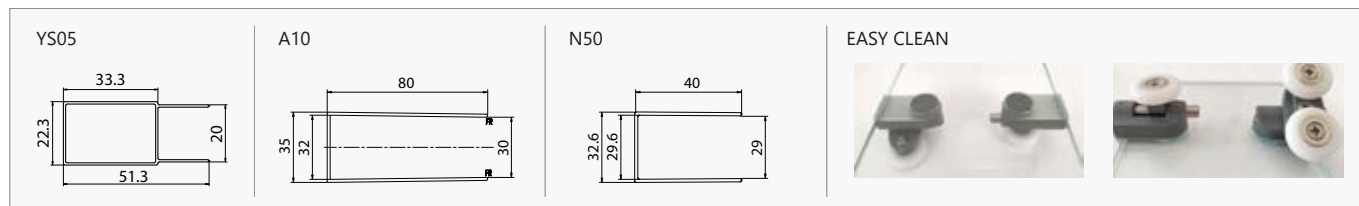

COD.	MISURA SIZE DIMENSIONS ΔΙΑΣΤΑΣΗ (mm)		ENTRATA DOOR OPENING ENTRÉE ΕΙΣΟΔΟΣ (mm)	REGOLAZIONE ADJUSTABLE AJUSTEMENT ΠΡΟΣΑΡΜΟΓΗ (mm)	PESO WEIGHT POIDS ΒΑΡΟΣ (kg)	PREZZO PRICE PRIX ΤΙΜΗ
	A	H	X	A		
5206836056029	1000	1900	403	965-1015	36	319,00 €
5206836056036	1100	1900	453	1065-1115	38	329,00 €
5206836056043	1200	1900	503	1165-1215	41	339,00 €
5206836056050	1300	1900	553	1265-1315	43	349,00 €
5206836056067	1400	1900	603	1365-1415	45	369,00 €
5206836056074	1500	1900	653	1465-1515	47	399,00 €
5206836522463	Profilo estensione • Extension profile • Profilé d'extension • Προφίλ προέκτασης (+30x2000mm "YS05")					39,90 €
5206836516783	Profilo muro • Profi wall • Profilé de mur • Προφίλ τοίχου (80x30x2000mm "A10")					59,90 €
5206836040318	Profilo muro • Profi wall • Profilé de mur • Προφίλ τοίχου (40x29x2000mm "N50")					49,90 €
-	Piccole modifiche e taglio di profilo fino a 50 mm Small modifications-section cutter up to 50 mm Petites modifications et coupe-profilé jusqu'à 50 mm Μικρές τροποποιήσεις & κόψιμο προφίλ έως 50 mm					69,90 €
5206836012315	Su misura • Special dimensions • Sur mesure • Ειδικών διαστάσεων (H≤1900mm)					469,00 €
-	Vetro speciale • Special glazing • Vitrage spécial • Ειδικά κρυστάλλα					699,00 €

Ricambi box doccia • Parts shower • Pièces détachées douche • Ανταλλακτικά καμπινών - p. 420
Schede tecniche • Technical drawings • Dessins techniques • Τεχνικά σχέδια - p. 450

Trattamento anticalcare Nanoskin all'interno compreso nel prezzo. Rotelline doppie "Easy Clean". Può essere abbinato al laterale fisso FLORA SN-10 (pag. 163).

Nano-skin single side descaling treatment included. Double wheels "Easy Clean" standard. Combined with FLORA SN-10 side fixed glass (pag. 163).