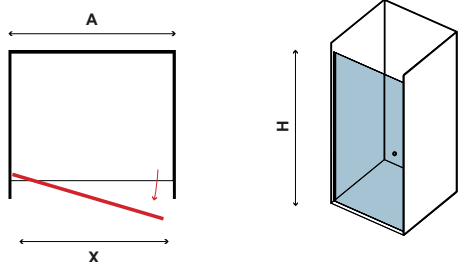

NERO PIVOT PORTA

CRISTALLO TRASPARENTE

CLEAR GLASS • VERRE TRANSPARENT • ΔΙΑΦΑΝΟ ΚΡΥΣΤΑΛΛΟ

6 mm

2000 mm

COD.	MISURA SIZE DIMENSIONS ΔΙΑΣΤΑΣΗ (mm)		ENTRATA DOOR OPENING ENTRÉE ΕΙΣΟΔΟΣ (mm)	REGOLAZIONE ADJUSTABLE AJUSTEMENT ΠΡΟΣΑΡΜΟΓΗ (mm)	PESO WEIGHT POIDS ΒΑΡΟΣ (kg)	PREZZO PRICE PRIX ΤΙΜΗ
	A	H	X	A		
5206836059044	700	2000	500	660-700	26	379,00 €
5206836059051	750	2000	610	710-750	28	389,00 €
5206836059068	800	2000	660	760-800	30	395,00 €
5206836059075	850	2000	710	810-850	32	399,00 €
5206836059082	900	2000	760	860-900	34	404,00 €
5206836059099	950	2000	810	910-950	36	409,00 €
5206836059105	1000	2000	860	960-1000	40	419,00 €
5206836059549	Profilo estensione • Extension profile • Profilé d'extension • Προφίλ προέκτασης (+20x2000mm)					44,90 €
-	Applicazione Nano-skin solo sul lato interno Nano-skin application to the internal side Nano-skin appliqué du côté intérieur Εφαρμογή Nano-skin μόνο στην εσωτερική πλευρά					119,90 €
-	Su misura • Special dimensions • Sur mesure • Ειδικών διαστάσεων (H≤2000mm)					499,00 €