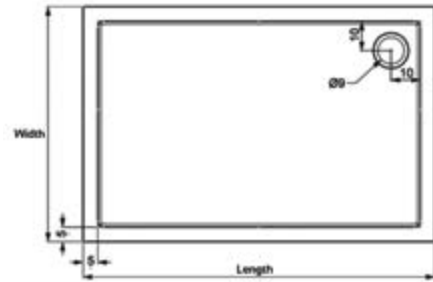

5206836005669	New Flat 2A	75x90x5,5 cm	189,00 €
5206836585956	New Flat 3	70x100x5,5 cm	199,00 €
5206836585994	New Flat 4	80x100x5,5 cm	209,00 €
5206836586038	New Flat 5	72x110x5,5 cm	209,00 €
5206836005720	New Flat 6	80x110x5,5 cm	219,00 €
5206836586120	New Flat 7	70x120x5,5 cm	219,00 €
5206836586168	New Flat 8	80x120x5,5 cm	229,00 €
5206836586243	New Flat 9	70x130x5,5 cm	239,00 €
5206836586281	New Flat 10	80x130x5,5 cm	279,00 €
5206836586311	New Flat 11	70x140x5,5 cm	249,00 €
5206836586359	New Flat 12	80x140x5,5 cm	289,00 €
5206836586397	New Flat 13	70x150x5,5 cm	259,00 €
5206836005768	New Flat 14	80x150x5,5 cm	299,00 €
5206836586434	New Flat 15	70x160x5,5 cm	289,00 €
5206836586472	New Flat 16	80x160x5,5 cm	309,00 €
5206836005782	New Flat 17	70x170x5,5 cm	319,00 €
5206836005799	New Flat 18	80x170x5,5 cm	339,00 €
5206836005805	New Flat 19	80x180x5,5 cm	399,00 €