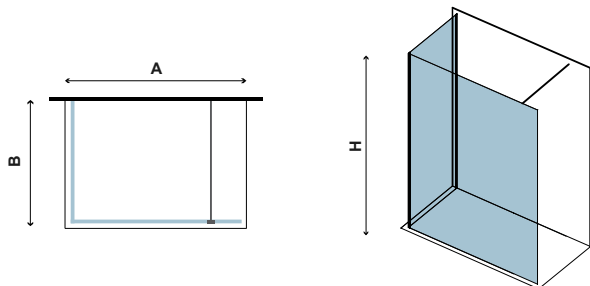

WALKIN 4

CRISTALLO TRASPARENTE
CLEAR GLASS • VERRE TRANSPARENT • ΔΙΑΦΑΝΟ ΚΡΥΣΤΑΛΛΟ

8 mm

2000 mm

In

Il prezzo è riferito a tutto il box.
The price refers to the whole box.
Les prix concernent toute la cabine.
 Οι τιμές αφορούν ολόκληρη την καμπίνα.