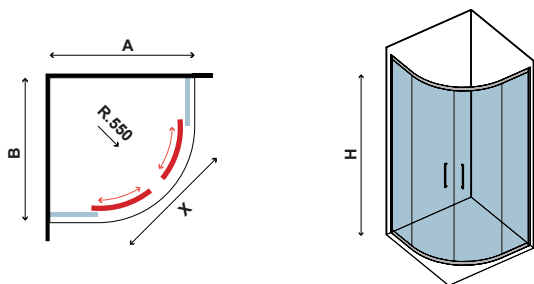

Il prezzo è riferito a tutto il box.
The price refers to the whole box.
Les prix concernent toute la cabine.
Οι τιμές αφορούν ολόκληρη την καμπίνα.

COD.	MISURA SIZE DIMENSIONS ΔΙΑΣΤΑΣΗ (mm)			ENTRATA DOOR OPENING ENTRÉE ΕΙΣΟΔΟΣ (mm)	REGOLAZIONE ADJUSTABLE AJUSTEMENT ΠΡΟΣΑΡΜΟΓΗ (mm)		RAGGIO RADIUS RAYON ΑΚΤΙΝΑ (mm)	PESO WEIGHT POIDS ΒΑΡΟΣ (kg)	PREZZO PRICE PRIX ΤΙΜΗ
	A	B	H	X	A	B	R		
5206836028651	800	800	1900	410	780-800	780-800	550	47	499,00 €
5206836028668	900	900	1900	490	880-900	880-900	550	52	529,00 €
	Piccole modifiche e taglio di profilo fino a 50 mm Small modifications-section cutter up to 50 mm Petites modifications et coupe-profilé jusqu'à 50 mm Μικρές τροποποιήσεις & κόψιμο προφίλ έως 50 mm								69,90 €
	Applicazione Nano-skin solo sul lato interno Nano-skin application to the internal side Nano-skin appliqué du côté intérieur Εφαρμογή Nano-skin μόνο στην εσωτερική πλευρά								119,90 €

Box doccia semicircolare con due ante scorrevoli e due ante fisse.
Semicircular shower box with two fixed panels and two sliding doors.
Paroi d'angle avec deux portes coulissantes et deux panneaux fixes.
Ημικυκλική καμπίνα με δύο σταθερά κρύσταλλα και δύο συρόμενες πόρτες.