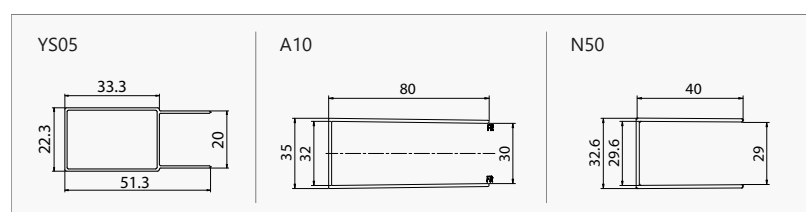

COD.	MISURA SIZE DIMENSIONS ΔΙΑΣΤΑΣΗ (mm)		ENTRATA DOOR OPENING ENTRÉE ΕΙΣΟΔΟΣ (mm)	REGOLAZIONE ADJUSTABLE AJUSTEMENT ΠΡΟΣΑΡΜΟΓΗ (mm)	PESO WEIGHT POIDS ΒΑΡΟΣ (kg)	PREZZO PRICE PRIX ΤΙΜΗ
	A	H	X	A		
5206836002712	660	1900	535	660-710	20	369,00 €
5206836002729	710	1900	535	710-760	21	379,00 €
5206836002576	760	1900	535	760-810	22	389,00 €
5206836002736	810	1900	600	810-860	23	399,00 €
5206836002743	860	1900	600	860-910	24	409,00 €
5206836002583	910	1900	635	910-960	25	419,00 €
5206836522463	Profilo estensione • Extension profile • Profilé d'extension • Προφίλ προέκτασης (+30x2000mm "YS05")					39,90 €
5206836516783	Profilo muro • Profi wall • Profilé de mur • Προφίλ τοίχου (80x30x2000mm "A10")					59,90 €
5206836040318	Profilo muro • Profi wall • Profilé de mur • Προφίλ τοίχου (40x29x2000mm "N50")					49,90 €

Ricambi box doccia • Parts shower • Pièces détachées douche • Ανταλλακτικά καμπινών - p. 427
Schede tecniche • Technical drawings • Dessins techniques • Τεχνικά σχέδια - p. 454

FLORA SN-10, TRASPARENTE, NANOTECHNOLOGY | LATERALE FISSO • SIDE PANEL • PANNEAU FIXE • ΣΤΑΘΕΡΟ ΚΡΥΣΤΑΛΛΟ