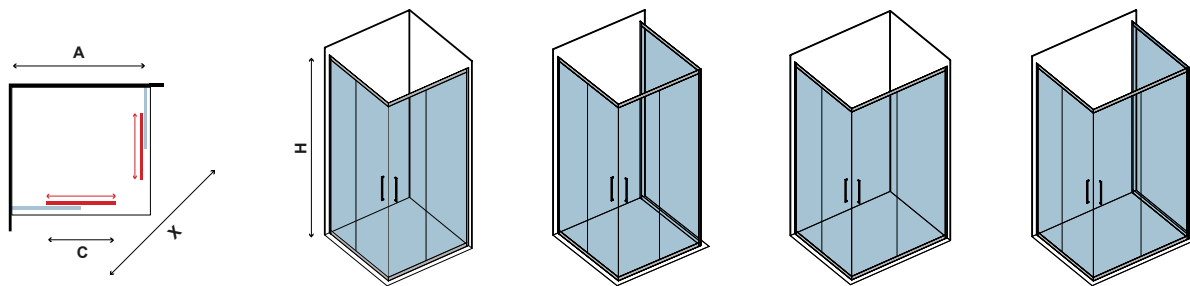

Opaco
Matt
Mat
Ματ

PROFILO
ORO

EFE 100

CRISTALLO TRASPARENTE
CLEAR GLASS • VERRE TRANSPARENT • ΔΙΑΦΑΝΟ ΚΡΥΣΤΑΛΛΟ

5 mm

1900 mm

COD.	MISURA SIZE DIMENSIONS ΔΙΑΣΤΑΣΗ (mm)		ENTRATA DOOR OPENING ENTRÉE ΕΙΣΟΔΟΣ (mm)	REGOLAZIONE ADJUSTABLE AJUSTEMENT ΠΡΟΣΑΡΜΟΓΗ (mm)	PESO WEIGHT POIDS ΒΑΡΟΣ (kg)	PREZZO PRICE PRIX ΤΙΜΗ
	A	H	C	A		
5206836055350	700	1900	170	690-700	21	399,00 €
5206836055367	800	1900	205	790-800	23	419,00 €
5206836055374	900	1900	235	890-900	24	429,00 €
5206836055381	1000	1900	280	990-1000	26	434,00 €
5206836055398	1100	1900	350	1090-1100	28	439,00 €
5206836055404	1200	1900	400	1190-1200	30	444,00 €
5206836055411	1300	1900	450	1290-1300	32	449,00 €
5206836055428	1400	1900	475	1390-1400	36	469,00 €
-	Piccole modifiche e taglio di profilo fino a 50 mm Small modifications-section cutter up to 50 mm Petites modifications et coupe-profilé jusqu'à 50 mm Μικρές τροποποιήσεις & κόψιμο προφίλ έως 50 mm					69,90 €
-	Applicazione Nano-skin solo sul lato interno Nano-skin application to the internal side Nano-skin appliqué du côté intérieur Εφαρμογή Nano-skin μόνο στην εσωτερική πλευρά					119,90 €
5206836059532	Su misura • Special dimensions • Sur mesure • Ειδικών διαστάσεων (H≤1900mm)					499,00 €