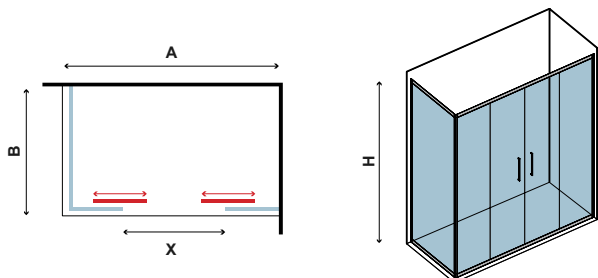

CRISTALLO SATINE
SATINE GLASS • VERRE SATINE • SATINE ΚΡΥΣΤΑΛΛΟ

6 mm

1900 mm

In

COD.	MISURA SIZE DIMENSIONS ΔΙΑΣΤΑΣΗ (mm)		ENTRATA DOOR OPENING ENTRÉE ΕΙΣΟΔΟΣ (mm)	REGOLAZIONE ADJUSTABLE AJUSTEMENT ΠΡΟΣΑΡΜΟΓΗ (mm)	PESO WEIGHT POIDS ΒΑΡΟΣ (kg)	PREZZO PRICE PRIX ΤΙΜΗ
	A	H	X	A		
5206836056241	1500	1900	614	1455-1505	43	539,00 €
5206836056258	1600	1900	664	1555-1605	45	559,00 €
5206836056265	1700	1900	714	1655-1705	47	579,00 €
5206836056272	1800	1900	764	1755-1805	49	589,00 €
5206836056289	1900	1900	814	1855-1905	52	609,00 €
5206836056296	2000	1900	864	1955-2005	54	639,00 €
5206836056302	2100	1900	914	2055-2105	56	649,00 €
5206836056319	2200	1900	964	2155-2205	58	679,00 €
5206836522463	Profilo estensione • Extension profile • Profilé d'extension • Προφίλ προέκτασης (+30x2000mm "YS05")					39,90 €
5206836516783	Profilo muro • Profi wall • Profilé de mur • Προφίλ τοίχου (80x30x2000mm "A10")					59,90 €
5206836040318	Profilo muro • Profi wall • Profilé de mur • Προφίλ τοίχου (40x29x2000mm "N50")					49,90 €
-	Piccole modifiche e taglio di profilo fino a 50 mm Small modifications-section cutter up to 50 mm Petites modifications et coupe-profilé jusqu'à 50 mm Μικρές τροποποιήσεις & κόψιμο προφίλ έως 50 mm					69,90 €
5206836012315	Su misura • Special dimensions • Sur mesure • Ειδικών διαστάσεων (H≤1900mm)					799,00 €
-	Vetro speciale • Special glazing • Vitrage spécial • Ειδικά κρυστάλλα					849,00 €