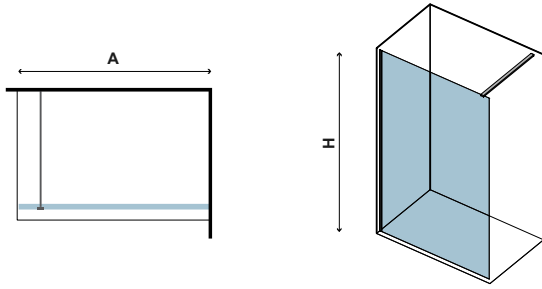

COD.	MISURA SIZE DIMENSIONS ΔΙΑΣΤΑΣΗ (mm)		REGOLAZIONE ADJUSTABLE AJUSTEMENT ΠΡΟΣΑΡΜΟΓΗ (mm)	PESO WEIGHT POIDS ΒΑΡΟΣ (kg)	PREZZO PRICE PRIX ΤΙΜΗ
	A	H	A		
5206836056593	700	2000	680-700	38	319,00 €
5206836056609	800	2000	780-800	42	339,00 €
5206836056616	900	2000	880-900	49	359,00 €
5206836056630	1000	2000	980-1000	55	379,00 €
5206836056647	1100	2000	1080-1100	60	399,00 €
5206836056654	1200	2000	1180-1200	66	429,00 €
5206836056678	1400	2000	1380-1400	72	469,00 €
5206836056685	1500 *	2000	1480-1500	80	529,00 €
5206836056692	1600 *	2000	1580-1600	85	549,00 €
5206836056708	1700 *	2000	1680-1700	90	569,00 €
5206836012407	Su misura • Special dimensions • Sur mesure • Ειδικών διαστάσεων (H≤2000mm)				699,00 €
-	Vetro speciale • Special glazing • Vitrage spécial • Ειδικά κρυστάλλα				899,00 €
	* Confezione in legno • Wooden packing • Emballage en bois • Ξύλινη συσκευασία (A≥1500mm)				99,00 €

Profilo muro ed accessori in NERO Opaco. Applicazione Nanoskin all' interno. Staffa telescopica (700-1200mm). Profilo sintetico per la tenuta del vetro, posizionato a pavimento. Stabilizzatore a pavimento.

MAT Black. Nano-skin single side descaling treatment included. Telescopic bracket (700-1200mm). Floor isolation elastic gasket. Floor glass stabilizer.

Nano-skin appliqué à l'intérieur et à l'extérieur. Grand support télescopique (700-1200mm). Profil d'étanchéité en cristal synthétique posé sur le sol. Stabilisateur de plancher.

Προφίλ τοίχου & αξεσουάρ σε Μαυρο Ματ. Εφαρμοσμένο Nano-skin από την εσωτερική πλευρά. Μεγάλη τηλεσκοπική αντηρίδα (700-1200mm). Συνθετικό προφίλ στεγανοποίησης κρυστάλλου που τοποθετείται στο δάπεδο. Σταθεροποιητής δαπέδου.

I modelli con i prezzi di colore rosso saranno disponibili entro 35 giorni