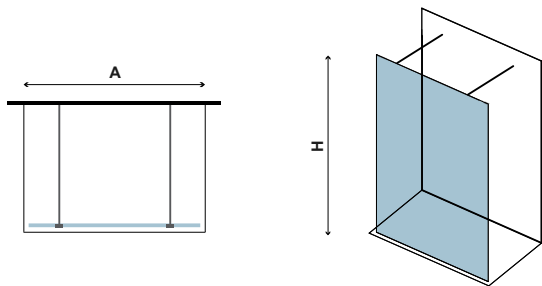

8 mm

2000 mm

In

COD.	MISURA SIZE DIMENSIONS ΔΙΑΣΤΑΣΗ (mm)		PESO WEIGHT POIDS ΒΑΡΟΣ (kg)	PREZZO PRICE PRIX ΤΙΜΗ
	A	H		
5206836057743	1080	2000	60	449,00 €
5206836057750	1180	2000	66	469,00 €
5206836057774	1380 *	2000	72	529,00 €
5206836057781	1480 *	2000	80	549,00 €
5206836057798	1580 *	2000	85	599,00 €
5206836057804	1680 *	2000	90	649,00 €
5206836012407	Su misura • Special dimensions • Sur mesure • Ειδικών διαστάσεων (H≤2000mm)			799,00 €
-	Vetro speciale • Special glazing • Vitrage spécial • Ειδικά κρυστάλλα			999,00 €
-	* Confezione in legno • Wooden packing • Emballage en bois • Ξύλινη συσκευασία (A≥1380mm)			99,00 €