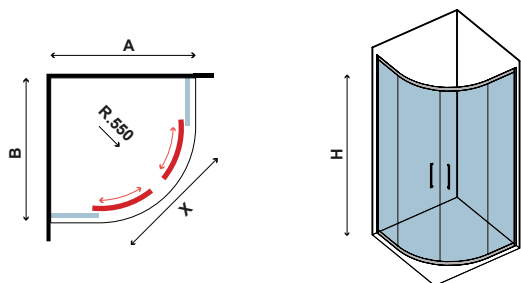

CRISTALLO
SERIGRAFATO

NEW FLORA 200

CRISTALLO SERIGRAFATO
SERIGRAFATO GLASS • VERRE SÉRIGRAPHIÉ • ΣΕΡΙΓΡΑΦΑΤΟ ΚΡΥΣΤΑΛΛΟ

5,5 mm

1700 mm
1800 mm

Il prezzo è riferito a tutto il box.
The price refers to the whole box.
Les prix concernent toute la cabine.
Οι τιμές αφορούν ολόκληρη την καμπίνα.