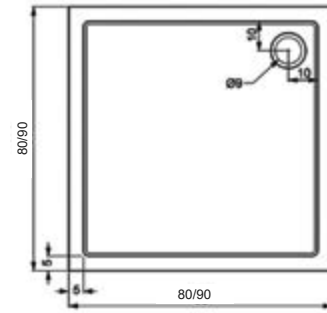

5206836586564	New Flat 1	80x80x5,5 cm	159,90 €
5206836007441	New Flat 2	90x90x5,5 cm	189,90 €