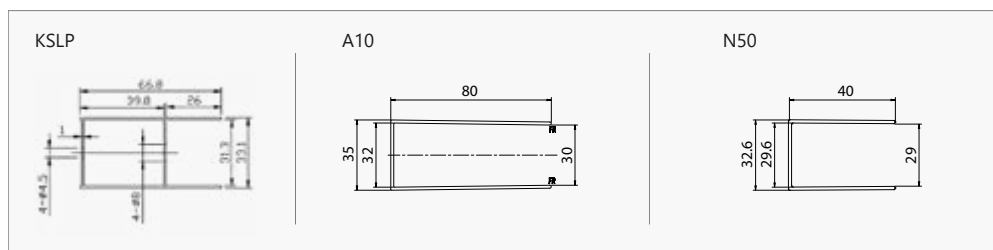

COD.	MISURA SIZE DIMENSIONS ΔΙΑΣΤΑΣΗ (mm)		ENTRATA DOOR OPENING ENTRÉE ΕΙΣΟΔΟΣ (mm)	REGOLAZIONE ADJUSTABLE AJUSTEMENT ΠΡΟΣΑΡΜΟΓΗ (mm)	PESO WEIGHT POIDS ΒΑΡΟΣ (kg)	PREZZO PRICE PRIX ΤΙΜΗ
	A	H	X	A		
5206836561493	1000	1800	380	1000-1030	28	259,00 €
5206836561530	1100	1800	430	1100-1130	30	269,00 €
5206836561561	1200	1800	480	1200-1230	32	279,00 €
5206836561592	1300	1800	530	1300-1330	34	289,00 €
5206836561622	1400	1800	580	1400-1430	36	379,00 €
5206836567600	1500	1800	630	1500-1530	38	399,00 €
5206836552590	Profilo estensione • Extension profile • Profilé d'extension • Προφίλ προέκτασης (+30x1800mm "KSLP")					39,90 €
5206836516783	Profilo muro • Profi wall • Profilé de mur • Προφίλ τοίχου (80x30x2000mm "A10")					59,90 €
5206836040318	Profilo muro • Profi wall • Profilé de mur • Προφίλ τοίχου (40x29x2000mm "N50")					49,90 €
-	Piccole modifiche e taglio di profilo fino a 50 mm • Small modifications-section cutter up to 50 mm Petites modifications et coupe-profilé jusqu'à 50 mm • Μικρές τροποποιήσεις & κόψιμο προφίλ έως 50 mm					69,90 €
-	Applicazione Nano-skin solo sul lato interno • Nano-skin application to the internal side Nano-skin appliqué du côté intérieur • Εφαρμογή Nano-skin μόνο στην εσωτερική πλευρά					119,90 €
5206836012414	Su misura • Special dimensions • Sur mesure • Ειδικών διαστάσεων (H≤1800mm)					499,90 €

Ricambi box doccia • Parts shower • Pièces détachées douche • Ανταλλακτικά καμπινών - p. 432
Schede tecniche • Technical drawings • Dessins techniques • Τεχνικά σχέδια - p. 455

Puo' essere combinato con laterale fisso NEW FLORA SN-10 (pag. 179).

Combined with NEW FLORA SN-10 side fixed glass (pag. 179).

Combinée avec panneau fixe latéral NEW FLORA SN-10 (pag. 179).

Συνδυάζεται με πλαινό σταθερό κρύσταλλο NEW FLORA SN-10 (σελ. 179).