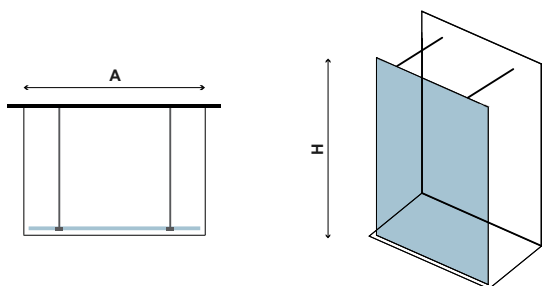

COD.	MISURA SIZE DIMENSIONS ΔΙΑΣΤΑΣΗ (mm)		PESO WEIGHT POIDS ΒΑΡΟΣ (kg)	PREZZO PRICE PRIX ΤΙΜΗ
	A	H		
5206836057880	1080	2000	60	439,00 €
5206836057897	1180	2000	66	449,00 €
5206836057910	1380 *	2000	72	499,00 €
5206836057927	1480 *	2000	80	519,00 €
5206836057934	1580 *	2000	85	549,00 €
5206836057941	1680 *	2000	90	599,00 €
5206836012407	Su misura • Special dimensions • Sur mesure • Ειδικών διαστάσεων (H≤2000mm)			699,00 €
-	Vetro speciale • Special glazing • Vitrage spécial • Ειδικά κρυστάλλα			899,00 €
-	* Confezione in legno • Wooden packing • Emballage en bois • Ξύλινη συσκευασία (A≥1380mm)			99,00 €

Accessori in NERO Opaco. Applicazione Nanoskin all' interno. Staffa telescopica (700-1200mm). Profilo sintetico per la tenuta del vetro, posizionato a pavimento. Stabilizzatore a pavimento.

Nano-skin single side descaling treatment included. Telescopic bracket (700-1200mm). Floor isolation elastic gasket. Floor glass stabilizer.

Nano-skin appliqué à l'intérieur et à l'extérieur. Grand support télescopique (700-1200mm). Profil d'étanchéité en cristal synthétique posé sur le sol. Stabilisateur de plancher.

Εφαρμοσμένο Nano-skin από την εσωτερική πλευρά. Μεγάλη τηλεσκοπική αντηρίδα (700-1200mm). Συνθετικό προφίλ στεγανοποίησης κρυστάλλου που τοποθετείται στο δάπεδο. Σταθεροποιητής δαπέδου.

I modelli con i prezzi di colore rosso saranno disponibili entro 35 giorni

Red digits are referred to products with 35 days delivery

Modèles dont le prix est indiqué en couleur rouge, sont disponibles sur commande à terme de 35 jours

Τα κόκκινα ψηφία αναφέρονται σε προϊόντα με παράδοση 35 ημερών

8 mm

2000 mm

In