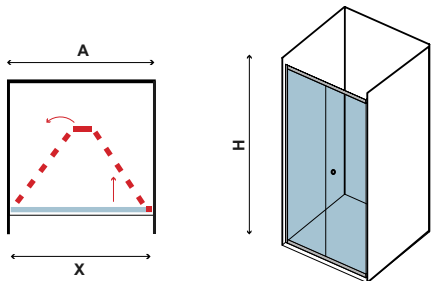

5,5 mm 1800 mm

M 4S

CRISTALLO TRASPARENTE
CLEAR GLASS • VERRE TRANSPARENT • ΔΙΑΦΑΝΟ ΚΡΥΣΤΑΛΛΟ

4 mm

1900 mm

In

COD.	MISURA SIZE DIMENSIONS ΔΙΑΣΤΑΣΗ (mm)		ENTRATA DOOR OPENING ENTRÉE ΕΙΣΟΔΟΣ (mm)	REGOLAZIONE ADJUSTABLE AJUSTEMENT ΠΡΟΣΑΡΜΟΓΗ (mm)	PESO WEIGHT POIDS ΒΑΡΟΣ (kg)	PREZZO PRICE PRIX ΤΙΜΗ
	A	H	X	A		
5206836002712	660	1900	535	660-710	20	369,00 €
5206836002729	710	1900	535	710-760	21	379,00 €
5206836002576	760	1900	535	760-810	22	389,00 €
5206836002736	810	1900	600	810-860	23	399,00 €
5206836002743	860	1900	600	860-910	24	409,00 €
5206836002583	910	1900	635	910-960	25	419,00 €
5206836522463	Profilo estensione • Extension profile • Profilé d'extension • Προφίλ προέκτασης (+30x2000mm "YS05")					39,90 €
5206836516783	Profilo muro • Profi wall • Profilé de mur • Προφίλ τοίχου (80x30x2000mm "A10")					59,90 €
5206836040318	Profilo muro • Profi wall • Profilé de mur • Προφίλ τοίχου (40x29x2000mm "N50")					49,90 €