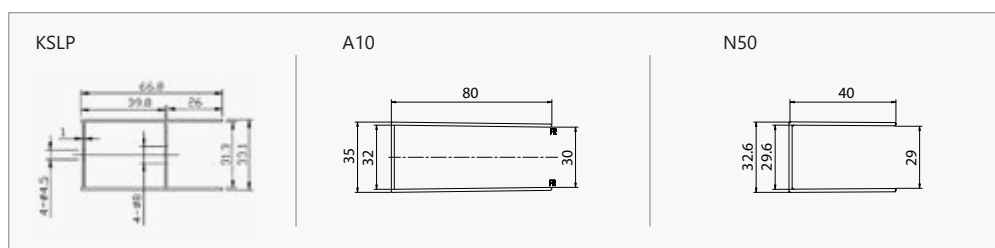

5,5 mm 1700 mm
1800 mm