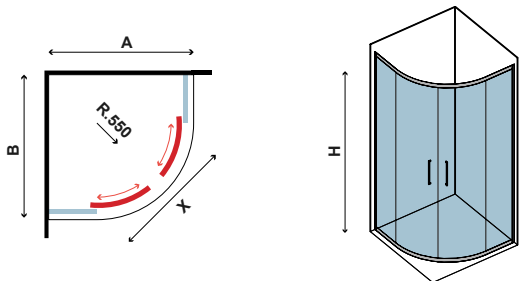

In

NEW FLORA 200

CRISTALLO TRASPARENTE
CLEAR GLASS • VERRE TRANSPARENT • ΔΙΑΦΑΝΟ ΚΡΥΣΤΑΛΛΟ

5,5 mm

1700 mm
1800 mm

Il prezzo è riferito a tutto il box.
The price refers to the whole box.
Les prix concernent toute la cabine.
Οι τιμές αφορούν ολόκληρη την καμπίνα.