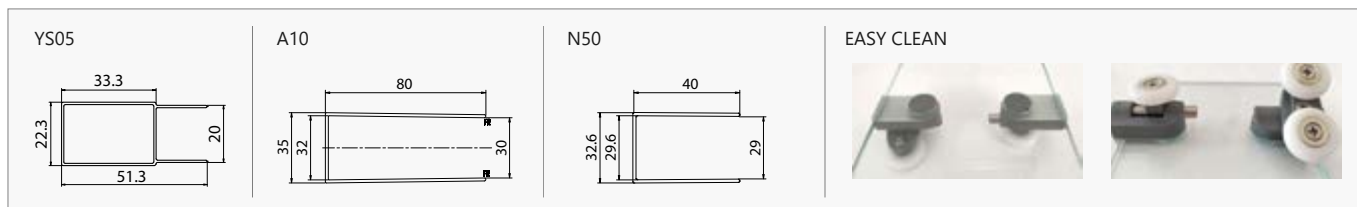

COD.	MISURA SIZE DIMENSIONS ΔΙΑΣΤΑΣΗ (mm)		ENTRATA DOOR OPENING ENTRÉE ΕΙΣΟΔΟΣ (mm)	REGOLAZIONE ADJUSTABLE AJUSTEMENT ΠΡΟΣΑΡΜΟΓΗ (mm)	PESO WEIGHT POIDS ΒΑΡΟΣ (kg)	PREZZO PRICE PRIX ΤΙΜΗ
	A	H	X	A		
5206836056166	1500	1900	614	1455-1505	43	489,00 €
5206836056173	1600	1900	664	1555-1605	45	509,00 €
5206836056180	1700	1900	714	1655-1705	47	529,00 €
5206836056197	1800	1900	764	1755-1805	49	539,00 €
5206836056203	1900	1900	814	1855-1905	52	549,00 €
5206836056210	2000	1900	864	1955-2005	54	569,00 €
5206836056227	2100	1900	914	2055-2105	56	579,00 €
5206836056234	2200	1900	964	2155-2205	58	599,00 €
5206836522463	Profilo estensione • Extension profile • Profilé d'extension • Προφίλ προέκτασης (+30x2000mm "YS05")					39,90 €
5206836516783	Profilo muro • Profi wall • Profilé de mur • Προφίλ τοίχου (80x30x2000mm "A10")					59,90 €
5206836040318	Profilo muro • Profi wall • Profilé de mur • Προφίλ τοίχου (40x29x2000mm "N50")					49,90 €
-	Piccole modifiche e taglio di profilo fino a 50 mm Small modifications-section cutter up to 50 mm Petites modifications et coupe-profilé jusqu'à 50 mm Μικρές τροποποιήσεις & κόψιμο προφίλ έως 50 mm					69,90 €
5206836012315	Su misura • Special dimensions • Sur mesure • Ειδικών διαστάσεων (H≤1900mm)					699,00 €
-	Vetro speciale • Special glazing • Vitrage spécial • Ειδικά κρυστάλλα					849,00 €

Ricambi box doccia • Parts shower • Pièces détachées douche • Ανταλλακτικά καμπινών - p. 421
Schede tecniche • Technical drawings • Dessins techniques • Τεχνικά σχέδια - p. 452

Trattamento anticalcare Nanoskin all'interno compreso nel prezzo. Rotelline doppie "Easy Clean". Puo' essere abbinato al laterale fisso FLORA SN-10 (pag. 163).