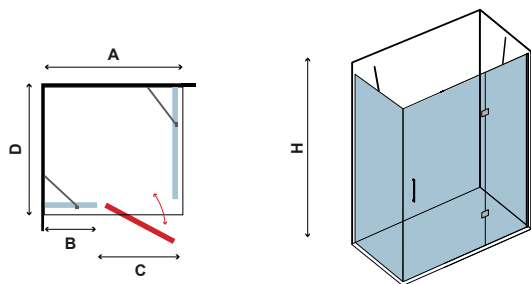

CRISTALLO TRASPARENTE
CLEAR GLASS • VERRE TRANSPARENT • ΔΙΑΦΑΝΟ ΚΡΥΣΤΑΛΛΟ

8 mm

2000 mm

In/Out

COD.	MISURA SIZE DIMENSIONS ΔΙΑΣΤΑΣΗ (mm)			ENTRATA DOOR OPENING ENTRÉE ΕΙΣΟΔΟΣ (mm)	REGOLAZIONE ADJUSTABLE AJUSTEMENT ΠΡΟΣΑΡΜΟΓΗ (mm)	PESO WEIGHT POIDS ΒΑΡΟΣ (kg)	PREZZO PRICE PRIX ΤΙΜΗ	
	A	B	H	C	A			
5206836052656	700	214	2000	400	680-700	34	519,00 €	
5206836052663	800	284	2000	450	780-800	38	529,00 €	
5206836052670	900	314	2000	500	880-900	42	539,00 €	
5206836052687	1000	314	2000	600	980-1000	46	559,00 €	
5206836052694	1200	514	2000	600	1180-1200	54	599,00 €	
5206836052700	1300	614	2000	600	1280-1300	58	649,00 €	
5206836052717	1400	714	2000	600	1380-1400	62	699,00 €	
5206836058634	Profilo estensione • Extension profile • Profilé d'extension • Προφίλ προέκτασης (+20x2000mm)							44,90 €
5206836059518	Su misura • Special dimensions • Sur mesure • Ειδικών διαστάσεων (H≤2000mm)							799,00 €
-	Vetro speciale • Special glazing • Vitrage spécial • Ειδικά κρυστάλλα							999,00 €