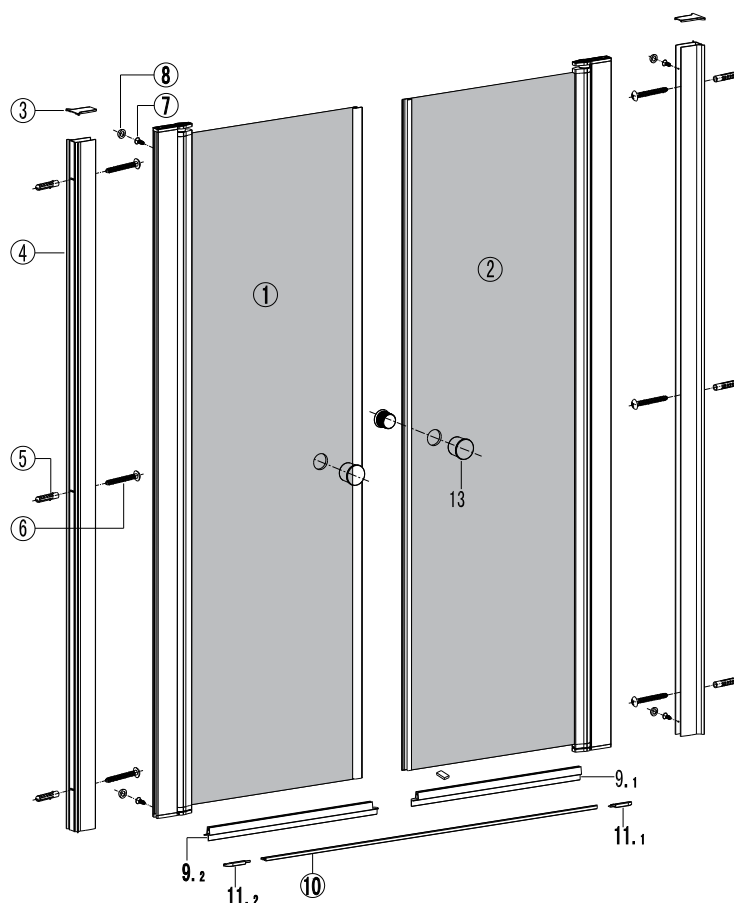

S 28 SALLON

RICAMBI • PARTS • PIÈCES • ΑΝΤΑΛΛΑΚΤΙΚΑ

No.	COD.	DESCRIZIONE • DESCRIPTION • ΠΕΡΙΓΡΑΦΗ	PREZZO PRICE PRIX ΤΙΜΗ
1, 2	S4S-000-001	Porta battente 1pz. / Pivot door 1pcs. / Porte pivotante 1pcs. / Ανοιγόμενη πόρτα 1τεμ.	199,00 €
3	S4S-000-002	Tappi 1pz. / Cups 1pcs. / Bouchons 1pcs. / Καπάκι 1τεμ.	19,00 €
4	S4S-000-003	Profilo a muro 1pz. / Wall profile 1pcs. / Profilé de mur 1pcs. / Προφίλ τοίχου 1τεμ.	29,00 €
9	S4S-000-004	Guarnizioni orizzontale 1pz. / Horizontal seal 1pcs. / Joints horizontaux 1pcs. / Οριζόντιο στεγανοποιητικό 1τεμ.	19,00 €
10	S4S-000-005	Profilo orizzontale / Horizontal profile / Profilé horizonta / Οριζόντιο προφίλ	19,00 €
11	S4S-000-006	Stopper profilo orizzontale 2pz. / Stop for horizontal profile 2pcs. / Stop pour profil horizontal 2pcs / Στοπ οριζόντιου προφίλ 2τεμ.	19,00 €
13	S4S-000-008	Maniglie 1pz. / Handles 1pcs. / Poignée 1pcs. / Χερούλι 1τεμ.	29,00 €
5-8	S4S-000-009	Viti e accessori / Accessories and screws / Vis et accessoires / Εξαρτήματα και βίδες	19,00 €