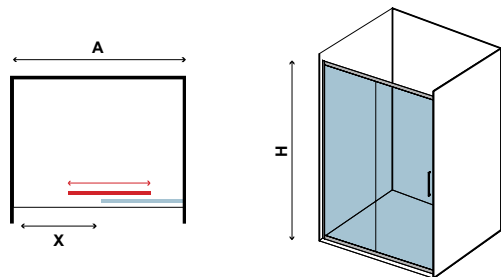

5,5 mm 1800 mm

CRISTALLO
SERIGRAFATO

NEW FLORA 500

CRISTALLO SERIGRAFATO
SERIGRAFATO GLASS • VERRE SÉRIGRAPHIÉ • ΣΕΡΙΓΡΑΦΑΤΟ ΚΡΥΣΤΑΛΛΟ

5,5 mm

1800 mm

COD.	MISURA SIZE DIMENSIONS ΔΙΑΣΤΑΣΗ (mm)		ENTRATA DOOR OPENING ENTRÉE ΕΙΣΟΔΟΣ (mm)	REGOLAZIONE ADJUSTABLE AJUSTEMENT ΠΡΟΣΑΡΜΟΓΗ (mm)	PESO WEIGHT POIDS ΒΑΡΟΣ (kg)	PREZZO PRICE PRIX ΤΙΜΗ
	A	H	X	A		
5206836561516	1000	1800	380	1000-1030	28	259,00 €
5206836561523	1100	1800	430	1100-1130	30	269,00 €
5206836561554	1200	1800	480	1200-1230	32	279,00 €
5206836561585	1300	1800	530	1300-1330	34	289,00 €
5206836561615	1400	1800	580	1400-1430	36	379,00 €
5206836567594	1500	1800	630	1500-1530	38	399,00 €
5206836022246	1600	1800	650	1600-1630	40	419,00 €
5206836022239	1700	1800	730	1700-1730	42	439,00 €
5206836552590	Profilo estensione • Extension profile • Profilé d'extension • Προφίλ προέκτασης (+30x1800mm "KSLP")					39,90 €
5206836516783	Profilo muro • Profi wall • Profilé de mur • Προφίλ τοίχου (80x30x2000mm "A10")					59,90 €
5206836040318	Profilo muro • Profi wall • Profilé de mur • Προφίλ τοίχου (40x29x2000mm "N50")					49,90 €
-	Piccole modifiche e taglio di profilo fino a 50 mm • Small modifications-section cutter up to 50 mm Petites modifications et coupe-profilé jusqu'à 50 mm • Μικρές τροποποιήσεις & κόψιμο προφίλ έως 50 mm					69,90 €
-	Applicazione Nano-skin solo sul lato interno • Nano-skin application to the internal side Nano-skin appliqué du côté intérieur • Εφαρμογή Nano-skin μόνο στην εσωτερική πλευρά					119,90 €
5206836012414	Su misura • Special dimensions • Sur mesure • Ειδικών διαστάσεων (H≤1800mm)					499,90 €