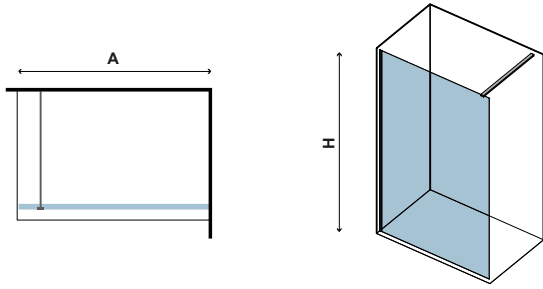

COD.	MISURA SIZE DIMENSIONS ΔΙΑΣΤΑΣΗ (mm)		REGOLAZIONE ADJUSTABLE AJUSTEMENT ΠΡΟΣΑΡΜΟΓΗ (mm)	PESO WEIGHT POIDS ΒΑΡΟΣ (kg)	PREZZO PRICE PRIX ΤΙΜΗ
	A	H	A		
5206836056715	700	2000	680-700	38	369,00 €
5206836056722	800	2000	780-800	42	389,00 €
5206836056739	900	2000	880-900	49	409,00 €
5206836056746	1000	2000	980-1000	55	429,00 €
5206836056753	1100	2000	1080-1100	60	459,00 €
5206836056760	1200	2000	1180-1200	66	479,00 €
5206836056777	1400	2000	1380-1400	72	519,00 €
5206836056784	1500 *	2000	1480-1500	80	579,00 €
5206836056791	1600 *	2000	1580-1600	85	599,00 €
5206836056807	1700 *	2000	1680-1700	90	619,00 €
5206836012407	Su misura • Special dimensions • Sur mesure • Ειδικών διαστάσεων (H≤2000mm)				799,00 €
-	Vetro speciale • Special glazing • Vitrage spécial • Ειδικά κρυστάλλα				999,00 €
-	* Confezione in legno • Wooden packing • Emballage en bois • Ξύλινη συσκευασία (A≥1500mm)				99,00 €

Profilo muro ed accessori in ORO Lucido. Applicazione Nanoskin all' interno. Staffa telescopica (700-1200mm). Profilo sintetico per la tenuta del vetro, posizionato a pavimento. Stabilizzatore a pavimento.

Nano-skin single side descaling treatment included. Telescopic bracket (700-1200mm). Floor isolation elastic gasket. Floor glass stabilizer.

Nano-skin appliqué à l'intérieur et à l'extérieur. Grand support télescopique (700-1200mm). Profil d'étanchéité en cristal synthétique posé sur le sol. Stabilisateur de plancher.

Εφαρμοσμένο Nano-skin από την εσωτερική πλευρά. Μεγάλη τηλεσκοπική αντηρίδα (700-1200mm). Συνθετικό προφίλ στεγανοποίησης κρυστάλλου που τοποθετείται στο δάπεδο. Σταθεροποιητής διαπέδου.

I modelli con i prezzi di colore rosso saranno disponibili entro 35 giorni

Red digits are referred to products with 35 days delivery