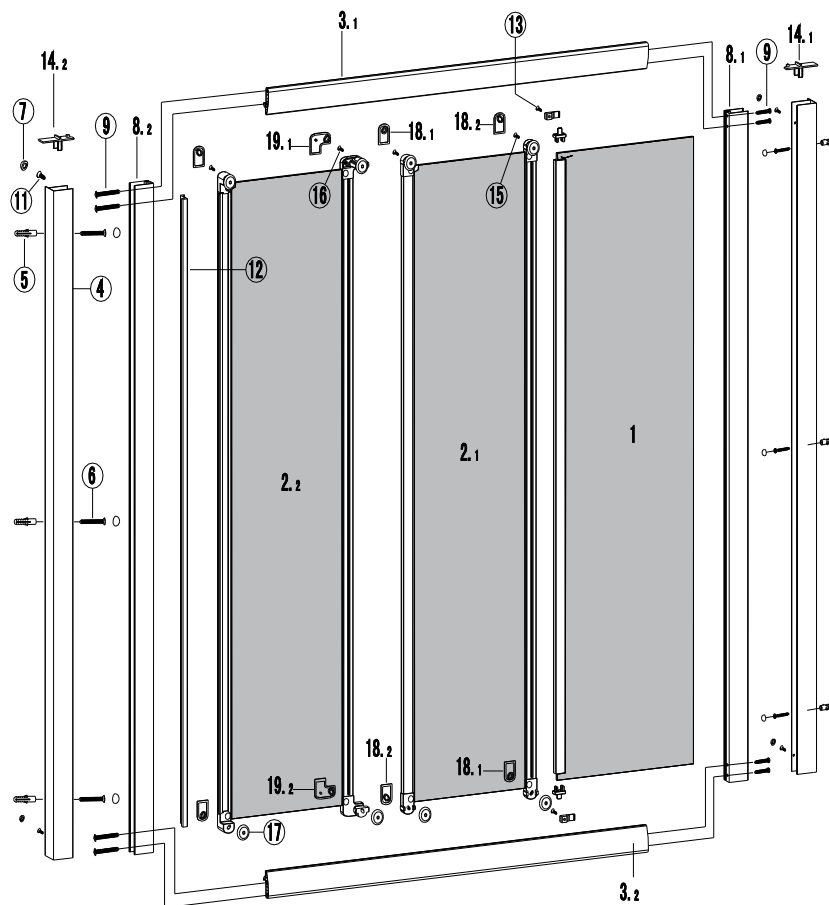

PENTA 100 & PENTA 300

RICAMBI • PARTS • PIÈCES • ΑΝΤΑΛΛΑΚΤΙΚΑ

No.	COD.	DESCRIZIONE • DESCRIPTION • ΠΕΡΙΓΡΑΦΗ	PREZZO PRICE PRIX ΤΙΜΗ
1	PEN-300-001	Fisso 1pz. / Fixed glass 1pcs. / Verre fixe 1pcs. / Σταθερό κρύσταλλο 1τεμ.	169,00 €
2	PEN-300-002	Porta scorrevole 1pz. / Sliding door 1pcs. / Porte coulissante 1pcs. / Συρόμενη πόρτα 1τεμ.	169,00 €
3.1 3.2	PEN-300-003	Profilo orizzontale set di 2 pezzi / Horizontal profile set of 2 pcs. / Profilé horizontal jeu de 2 pièces / Οριζόντια προφίλ σετ 2 τεμαχίων	59,00 €
4	PEN-300-004	Profilo a muro 1pz. / Wall profile 1pcs. / Profilé de mur 1pcs. / Προφίλ τοίχου 1τεμ.	29,00 €
8	PEN-300-005	Verticale profilo 1pz. / Vertical profile 1pcs. / Profilé vertical 1pcs. / Κάθετο προφίλ 1τεμ.	19,00 €
12	PEN-300-007	Guarnizioni verticali 1pz. / Vertical seal lists 1pcs. / Joints verticaux 1pcs. / Κάθετο λάστιχο στεγανοποίησης 1τεμ.	19,00 €
14, 18, 19	PEN-300-008	Tappi 2pz. / Cups 2pcs. / Bouchons 2pcs. / Καπάκια 2τεμ.	29,00 €
17	PEN-300-009	Ruote set di 4 pezzi (2 su + 2 giù) / Rollers set of 4 pcs. (2 up + 2 down) / Roulettes jeu de 4 pièces (2 en haut + 2 en bas) / Ροδάκια σετ 4 τεμαχίων (2 πάνω + 2 κάτω)	39,00 €
5-7, 9, 11 13, 15-16	PEN-300-010	Viti e accessori / Accessories and screws / Vis et accessoires / Εξαρτήματα και βίδες	19,00 €