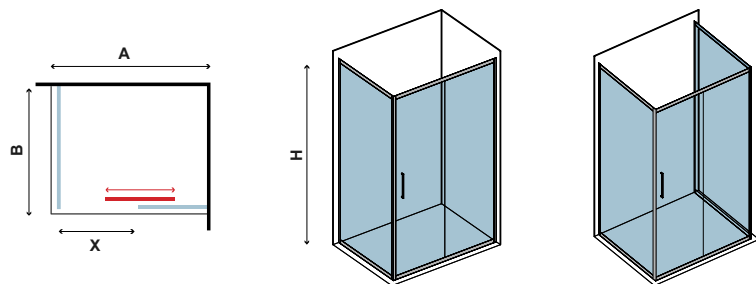

COD.	MISURA SIZE DIMENSIONS ΔΙΑΣΤΑΣΗ (mm)		ENTRATA DOOR OPENING ENTRÉE ΕΙΣΟΔΟΣ (mm)	REGOLAZIONE ADJUSTABLE AJUSTEMENT ΠΡΟΣΑΡΜΟΓΗ (mm)	PESO WEIGHT POIDS ΒΑΡΟΣ (kg)	PREZZO PRICE PRIX ΤΙΜΗ
	A	H	X	A		
5206836553757	1000	1900	430	960-1000	50	589,00 €
5206836553764	1100	1900	480	1060-1100	53	599,00 €
5206836553771	1200	1900	530	1160-1200	56	629,00 €
5206836553788	1300	1900	580	1260-1300	59	649,00 €
5206836553795	1400	1900	630	1360-1400	62	669,00 €
5206836553801	1500	1900	680	1460-1500	65	679,00 €
5206836553818	1600	1900	690	1560-1600	68	689,00 €

Applicazione Nano-skin solo sul lato interno

Nano-skin application to the internal side

Nano-skin appliqué du côté intérieur

Εφαρμογή Nano-skin μόνο στην εσωτερική πλευρά

119,90 €

Ricambi box doccia • Parts shower • Pièces détachées douche • Ανταλλακτικά καμπινών - p. 425

x1
50-68kg

INOX NX-10, TRASPARENTE | LATERALE FISSO • SIDE PANEL • PANNEAU FIXE • ΣΤΑΘΕΡΟ ΚΡΥΣΤΑΛΛΟ

COD.	MISURA SIZE DIMENSIONS ΔΙΑΣΤΑΣΗ (mm)		REGOLAZIONE ADJUSTABLE AJUSTEMENT ΠΡΟΣΑΡΜΟΓΗ (mm)	PESO WEIGHT POIDS ΒΑΡΟΣ (kg)	PREZZO PRICE PRIX ΤΙΜΗ
	B	H	B		
5206836553825	680	1900	680-700	34	249,00 €
5206836553832	780	1900	780-800	37	259,00 €
5206836553849	880	1900	880-900	40	269,00 €

Applicazione Nano-skin solo sul lato interno

Nano-skin application to the internal side

Nano-skin appliqué du côté intérieur

Εφαρμογή Nano-skin μόνο στην εσωτερική πλευρά

119,90 €

5206836507057 **Su misura • Special dimensions • Sur mesure • Ειδικών διαστάσεων (H≤1900mm)**

299,00 €

Ricambi box doccia • Parts shower • Pièces détachées douche • Ανταλλακτικά καμπινών - p. 426

x1
34-40kg
x2
68-80kg

I modelli con i prezzi di colore rosso saranno disponibili entro 35 giorni

Red digits are referred to products with 35 days delivery