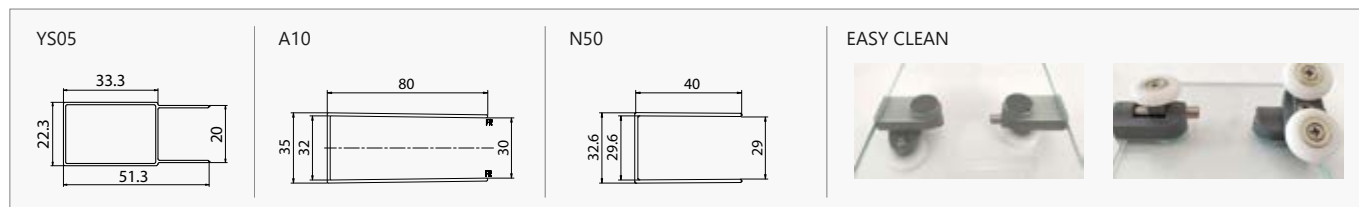

COD.	MISURA SIZE DIMENSIONS ΔΙΑΣΤΑΣΗ (mm)		ENTRATA DOOR OPENING ENTRÉE ΕΙΣΟΔΟΣ (mm)	REGOLAZIONE ADJUSTABLE AJUSTEMENT ΠΡΟΣΑΡΜΟΓΗ (mm)	PESO WEIGHT POIDS ΒΑΡΟΣ (kg)	PREZZO PRICE PRIX ΤΙΜΗ
	A	H	X	A		
5206836056098	1000	1900	403	965-1015	36	369,00 €
5206836056111	1100	1900	453	1065-1115	38	379,00 €
5206836056128	1200	1900	503	1165-1215	41	399,00 €
5206836056135	1300	1900	553	1265-1315	43	409,00 €
5206836056142	1400	1900	603	1365-1415	45	429,00 €
5206836056159	1500	1900	653	1465-1515	47	459,00 €
5206836522463	Profilo estensione • Extension profile • Profilé d'extension • Προφίλ προέκτασης (+30x2000mm "YS05")					39,90 €
5206836516783	Profilo muro • Profi wall • Profilé de mur • Προφίλ τοίχου (80x30x2000mm "A10")					59,90 €
5206836040318	Profilo muro • Profi wall • Profilé de mur • Προφίλ τοίχου (40x29x2000mm "N50")					49,90 €
-	Piccole modifiche e taglio di profilo fino a 50 mm Small modifications-section cutter up to 50 mm Petites modifications et coupe-profilé jusqu'à 50 mm Μικρές τροποποιήσεις & κόψιμο προφίλ έως 50 mm					69,90 €
5206836012315	Su misura • Special dimensions • Sur mesure • Ειδικών διαστάσεων (H≤1900mm)					549,00 €
-	Vetro speciale • Special glazing • Vitrage spécial • Ειδικά κρυστάλλα					699,00 €

Ricambi box doccia • Parts shower • Pièces détachées douche • Ανταλλακτικά καμπινών - p. 420
Schede tecniche • Technical drawings • Dessins techniques • Τεχνικά σχέδια - p. 450

Trattamento anticalcare Nanoskin all'interno compreso nel prezzo. Rotelline doppie "Easy Clean". Può essere abbinato al laterale fisso FLORA SN-10 (pag. 163).

Nano-skin single side descaling treatment included. Double wheels "Easy Clean" standard. Combined with FLORA SN-10 side fixed glass (pag. 163).