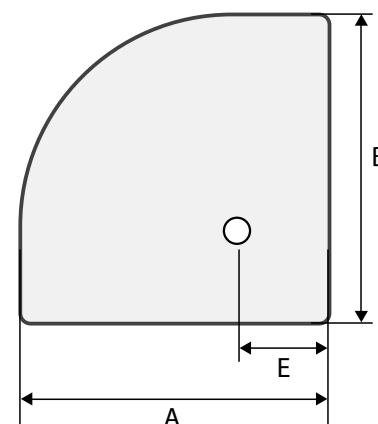

Incassato • Inset • Encastré • Ένθετη

Su terreno • Floor • En surface • Επίδαπέδια