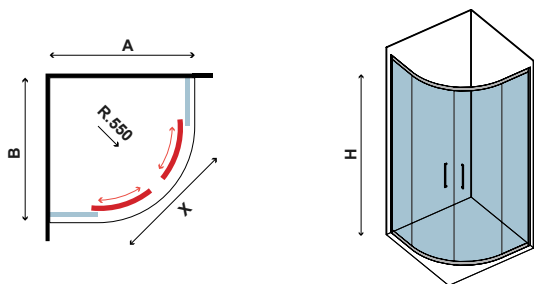

Il prezzo è riferito a tutto il box.
The price refers to the whole box.
Les prix concernent toute la cabine.
Οι τιμές αφορούν ολόκληρη την καμπίνα.

COD.	MISURA SIZE DIMENSIONS ΔΙΑΣΤΑΣΗ (mm)			ENTRATA DOOR OPENING ENTRÉE ΕΙΣΟΔΟΣ (mm)	REGOLAZIONE ADJUSTABLE AJUSTEMENT ΠΡΟΣΑΡΜΟΓΗ (mm)		RAGGIO RADIUS RAYON ΑΚΤΙΝΑ (mm)	PESO WEIGHT POIDS ΒΑΡΟΣ (kg)	PREZZO PRICE PRIX ΤΙΜΗ
	A	B	H	X	A	B	R		
5206836056357	800	800	1900	410	780-800	780-800	550	47	499,00 €
5206836056364	900	900	1900	490	880-900	880-900	550	52	529,00 €
-	Piccole modifiche e taglio di profilo fino a 50 mm Small modifications-section cutter up to 50 mm Petites modifications et coupe-profilé jusqu'à 50 mm Μικρές τροποποιήσεις & κόψιμο προφίλ έως 50 mm								69,90 €
-	Applicazione Nano-skin solo sul lato interno Nano-skin application to the internal side Nano-skin appliqué du côté intérieur Εφαρμογή Nano-skin μόνο στην εσωτερική πλευρά								119,90 €

Box doccia semicircolare con due ante scorrevoli e due ante fisse.

Semicircular shower box with two fixed panels and two sliding doors.

Paroi d'angle avec deux portes coulissantes et deux panneaux fixes.

Ημικυκλική καμπίνα με δύο σταθερά κρύσταλλα και δύο συρόμενες πόρτες.

I modelli con i prezzi di colore rosso saranno disponibili entro 35 giorni

Red digits are referred to products with 35 days delivery

Modèles dont le prix est indiqué en couleur rouge, sont disponibles sur commande à terme de 35 jours

Τα κόκκινα ψηφία αναφέρονται σε προϊόντα με παράδοση 35 ημερών

5 mm

1900 mm