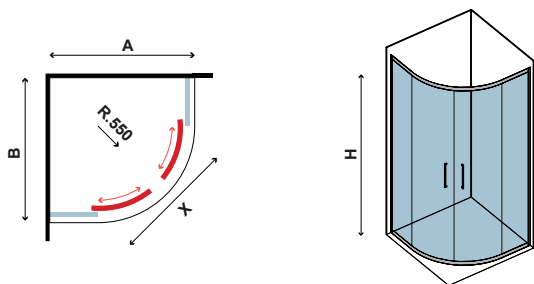

Il prezzo è riferito a tutto il box.
The price refers to the whole box.
Les prix concernant toute la cabine.
Οι τιμές αφορούν ολόκληρη την καμπίνα.

COD.	MISURA SIZE DIMENSIONS ΔΙΑΣΤΑΣΗ (mm)			ENTRATA DOOR OPENING ENTRÉE ΕΙΣΟΔΟΣ (mm)	REGOLAZIONE ADJUSTABLE AJUSTEMENT ΠΡΟΣΑΡΜΟΓΗ (mm)		RAGGIO RADIUS RAYON ΑΚΤΙΝΑ (mm)	PESO WEIGHT POIDS ΒΑΡΟΣ (kg)	PREZZO PRICE PRIX ΤΙΜΗ
	A	B	H	X	A	B	R		
5206836056333	800	800	1900	410	780-800	780-800	550	47	499,00 €
5206836056340	900	900	1900	490	880-900	880-900	550	52	529,00 €
-	Piccole modifiche e taglio di profilo fino a 50 mm Small modifications-section cutter up to 50 mm Petites modifications et coupe-profilé jusqu'à 50 mm Μικρές τροποποιήσεις & κόψιμο προφίλ έως 50 mm								69,90 €
-	Applicazione Nano-skin solo sul lato interno Nano-skin application to the internal side Nano-skin appliqué du côté intérieur Εφαρμογή Nano-skin μόνο στην εσωτερική πλευρά								119,90 €

Box doccia semicircolare con due ante scorrevoli e due ante fisse.

Semicircular shower box with two fixed panels and two sliding doors.
Paroi d'angle avec deux portes coulissantes et deux panneaux fixes.
Ημικυκλική καμπίνα με δύο σταθερά κρύσταλλα και δύο συρόμενες πόρτες.

I modelli con i prezzi di colore rosso saranno disponibili entro 35 giorni

Red digits are referred to products with 35 days delivery

Modèles dont le prix est indiqué en couleur rouge, sont disponibles sur commande à terme de 35 jours

Τα κόκκινα ψηφία αναφέρονται σε προϊόντα με παράδοση 35 ημερών

5 mm

1900 mm