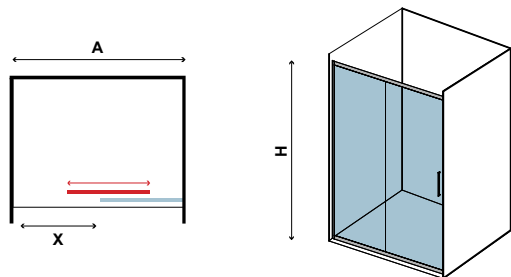

NEW FLORA 500

CRISTALLO TRASPARENTE

CLEAR GLASS • VERRE TRANSPARENT • ΔΙΑΦΑΝΟ ΚΡΥΣΤΑΛΛΟ

NEW FLORA 500

CRISTALLO TRASPARENTE
CLEAR GLASS • VERRE TRANSPARENT • ΔΙΑΦΑΝΟ ΚΡΥΣΤΑΛΛΟ

5,5 mm

1800 mm

COD.	MISURA SIZE DIMENSIONS ΔΙΑΣΤΑΣΗ (mm)		ENTRATA DOOR OPENING ENTRÉE ΕΙΣΟΔΟΣ (mm)	REGOLAZIONE ADJUSTABLE AJUSTEMENT ΠΡΟΣΑΡΜΟΓΗ (mm)	PESO WEIGHT POIDS ΒΑΡΟΣ (kg)	PREZZO PRICE PRIX ΤΙΜΗ
	A	H	X	A		
5206836561486	1000	1800	380	1000-1030	28	249,00 €
5206836561509	1100	1800	430	1100-1130	30	259,00 €
5206836561547	1200	1800	480	1200-1230	32	269,00 €
5206836561578	1300	1800	530	1300-1330	34	279,00 €
5206836561608	1400	1800	580	1400-1430	36	369,00 €
5206836567587	1500	1800	630	1500-1530	38	389,00 €
5206836022215	1600	1800	650	1600-1630	40	409,00 €
5206836022222	1700	1800	730	1700-1730	42	429,00 €
5206836552590	Profilo estensione • Extension profile • Profilé d'extension • Προφίλ προέκτασης (+30x1800mm "KSLP")					39,90 €
5206836516783	Profilo muro • Profi wall • Profilé de mur • Προφίλ τοίχου (80x30x2000mm "A10")					59,90 €
5206836040318	Profilo muro • Profi wall • Profilé de mur • Προφίλ τοίχου (40x29x2000mm "N50")					49,90 €
-	Piccole modifiche e taglio di profilo fino a 50 mm • Small modifications-section cutter up to 50 mm Petites modifications et coupe-profilé jusqu'à 50 mm • Μικρές τροποποιήσεις & κόψιμο προφίλ έως 50 mm					69,90 €
-	Applicazione Nano-skin solo sul lato interno • Nano-skin application to the internal side Nano-skin appliqué du côté intérieur • Εφαρμογή Nano-skin μόνο στην εσωτερική πλευρά					119,90 €
5206836012414	Su misura • Special dimensions • Sur mesure • Ειδικών διαστάσεων (H≤1800mm)					499,90 €