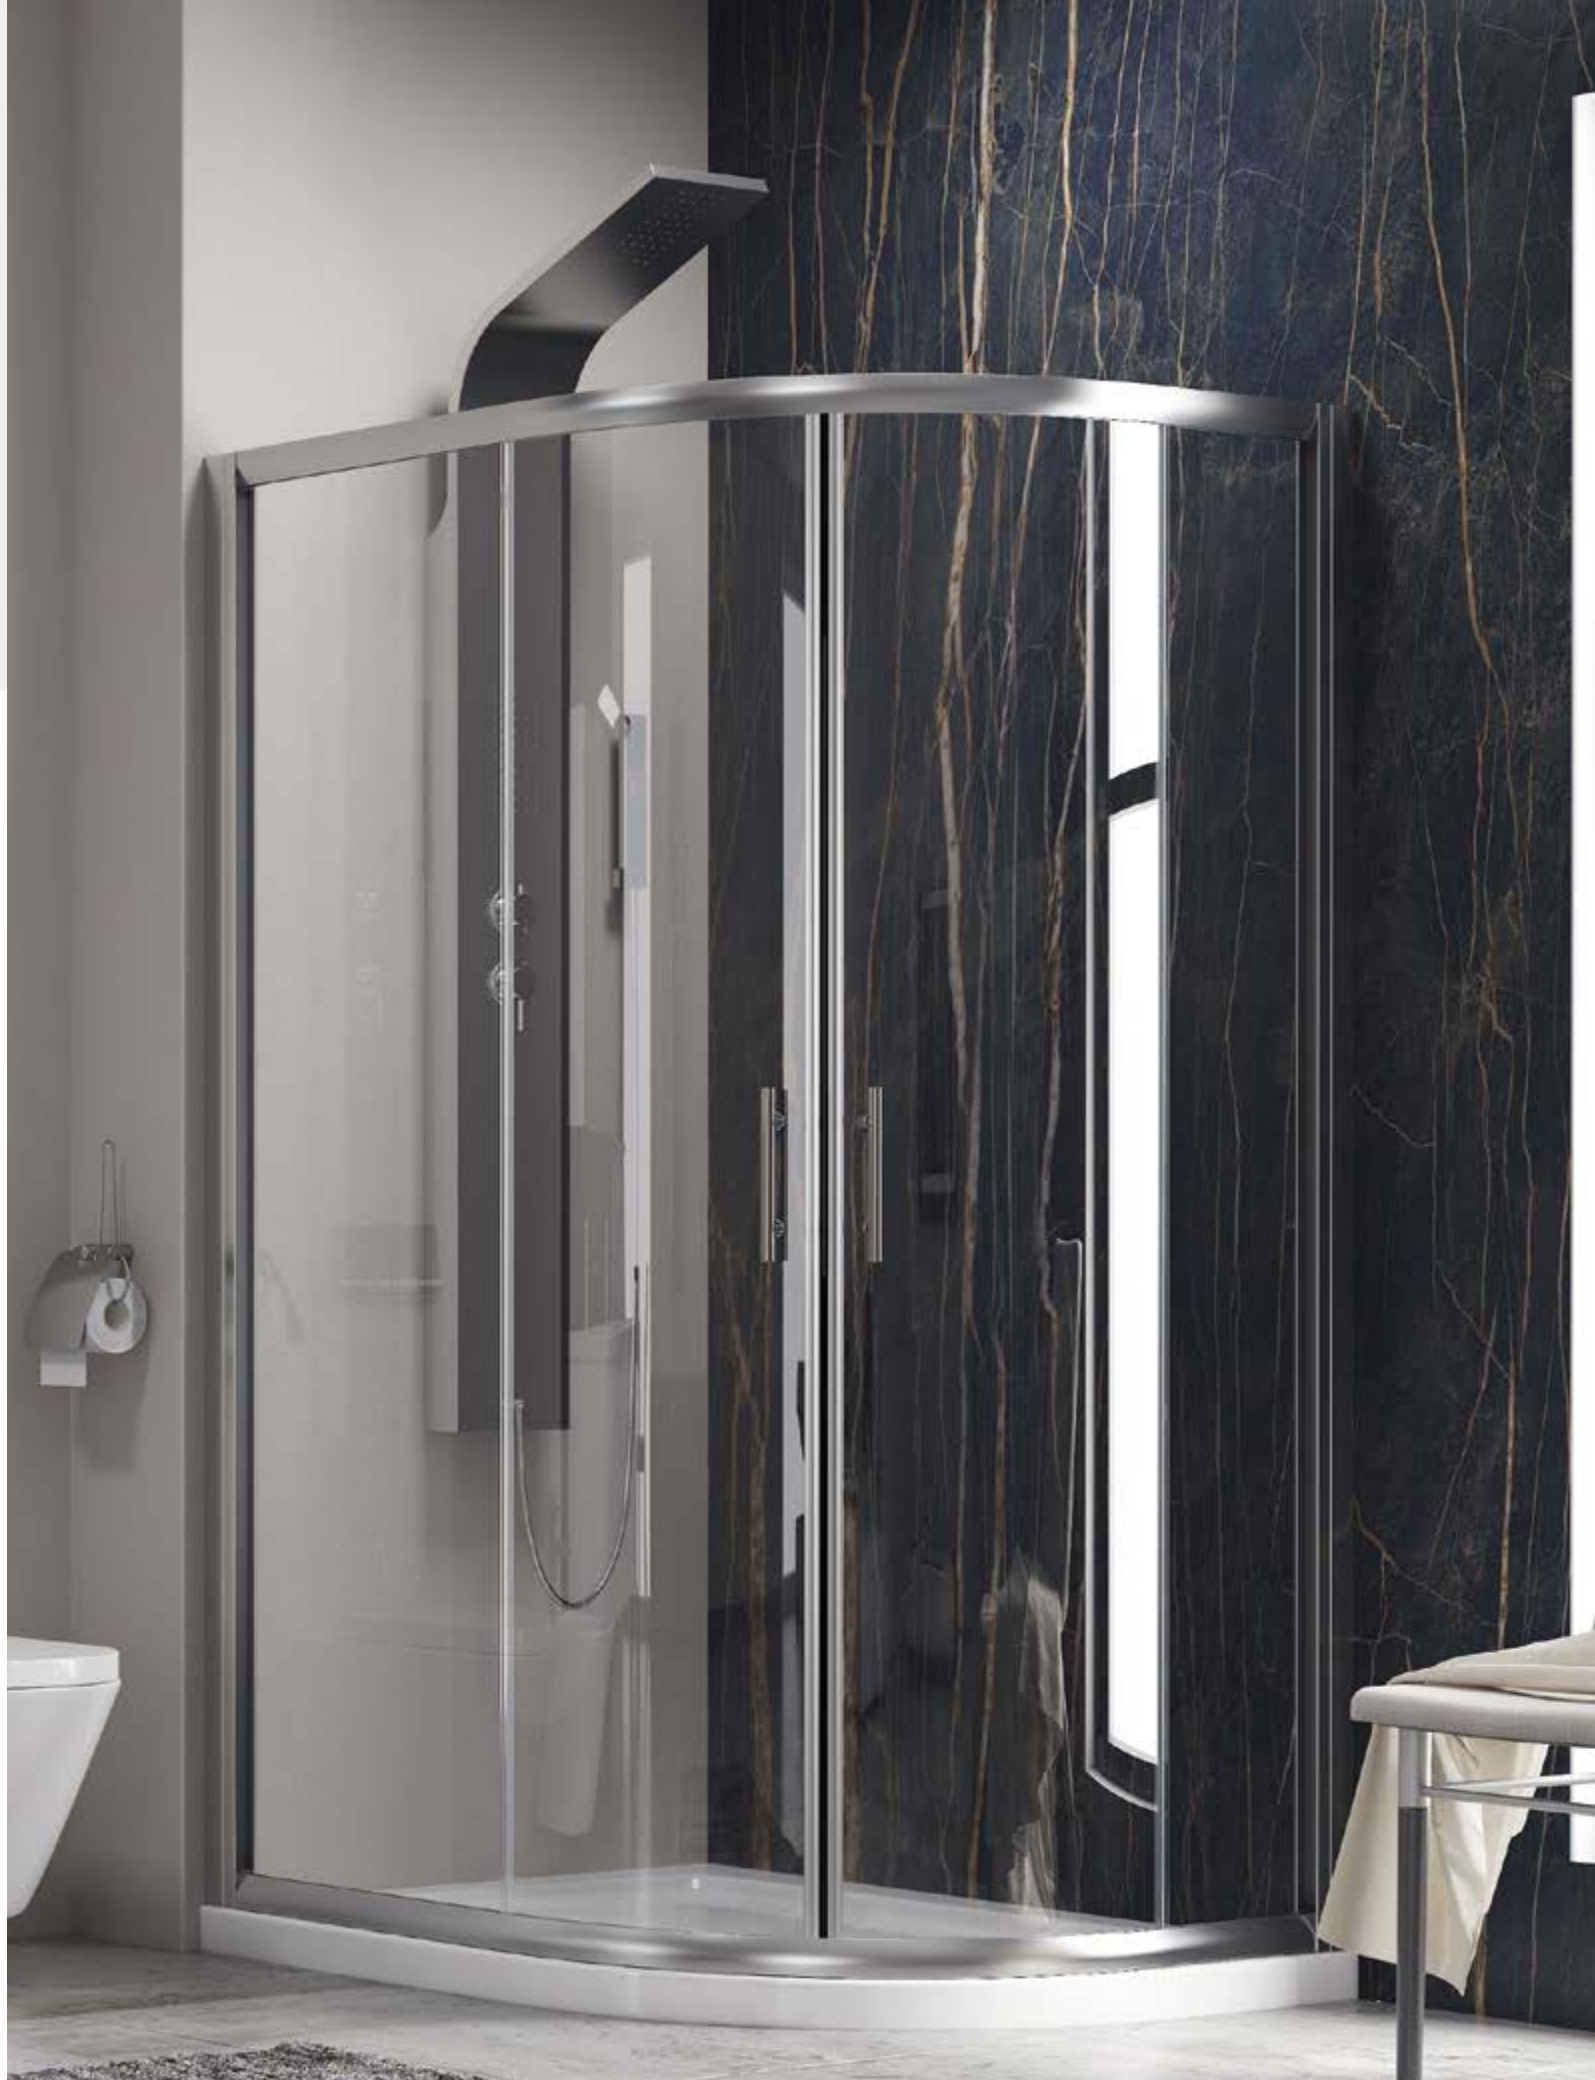

Ημικυκλική καμπίνα με δύο σταθερά κρύσταλλα και δύο συρόμενες πόρτες. Εφαρμοσμένο Nano-skin από την εσωτερική πλευρά. Διπλά ροδάκια "Easy Clean".

6 mm

1900 mm

In

FLORA 650

CRISTALLO TRASPARENTE
CLEAR GLASS • VERRE TRANSPARENT • ΔΙΑΦΑΝΟ ΚΡΥΣΤΑΛΛΟ