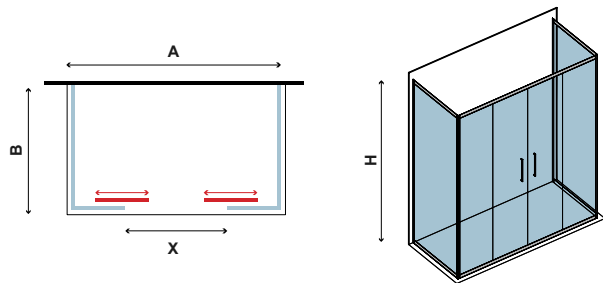

COD.	MISURA SIZE DIMENSIONS ΔΙΑΣΤΑΣΗ (mm)		ENTRATA DOOR OPENING ENTRÉE ΕΙΣΟΔΟΣ (mm)	REGOLAZIONE ADJUSTABLE AJUSTEMENT ΠΡΟΣΑΡΜΟΓΗ (mm)	PESO WEIGHT POIDS ΒΑΡΟΣ (kg)	PREZZO PRICE PRIX ΤΙΜΗ
	A	H	X	A		
5206836056166	1500	1900	614	1455-1505	43	489,00 €
5206836056173	1600	1900	664	1555-1605	45	509,00 €
5206836056180	1700	1900	714	1655-1705	47	529,00 €
5206836056197	1800	1900	764	1755-1805	49	539,00 €
5206836056203	1900	1900	814	1855-1905	52	549,00 €
5206836056210	2000	1900	864	1955-2005	54	569,00 €
5206836056227	2100	1900	914	2055-2105	56	579,00 €
5206836056234	2200	1900	964	2155-2205	58	599,00 €
5206836522463	Profilo estensione • Extension profile • Profilé d'extension • Προφίλ προέκτασης (+30x2000mm "YS05")					39,90 €
5206836516783	Profilo muro • Profi wall • Profilé de mur • Προφίλ τοίχου (80x30x2000mm "A10")					59,90 €
5206836040318	Profilo muro • Profi wall • Profilé de mur • Προφίλ τοίχου (40x29x2000mm "N50")					49,90 €
-	Piccole modifiche e taglio di profilo fino a 50 mm Small modifications-section cutter up to 50 mm Petites modifications et coupe-profilé jusqu'à 50 mm Μικρές τροποποιήσεις & κόψιμο προφίλ έως 50 mm					69,90 €
5206836012315	Su misura • Special dimensions • Sur mesure • Ειδικών διαστάσεων (H≤1900mm)					699,00 €
-	Vetro speciale • Special glazing • Vitrage spécial • Ειδικά κρυστάλλα					849,00 €

Ricambi box doccia • Parts shower • Pièces détachées douche • Ανταλλακτικά καμπινών - p. 421
Schede tecniche • Technical drawings • Dessins techniques • Τεχνικά σχέδια - p. 452

FLORA SN-10, TRASPARENTE, NANOTECHNOLOGY | LATERALE FISSO • SIDE PANEL • PANNEAU FIXE • ΣΤΑΘΕΡΟ ΚΡΥΣΤΑΛΛΟ