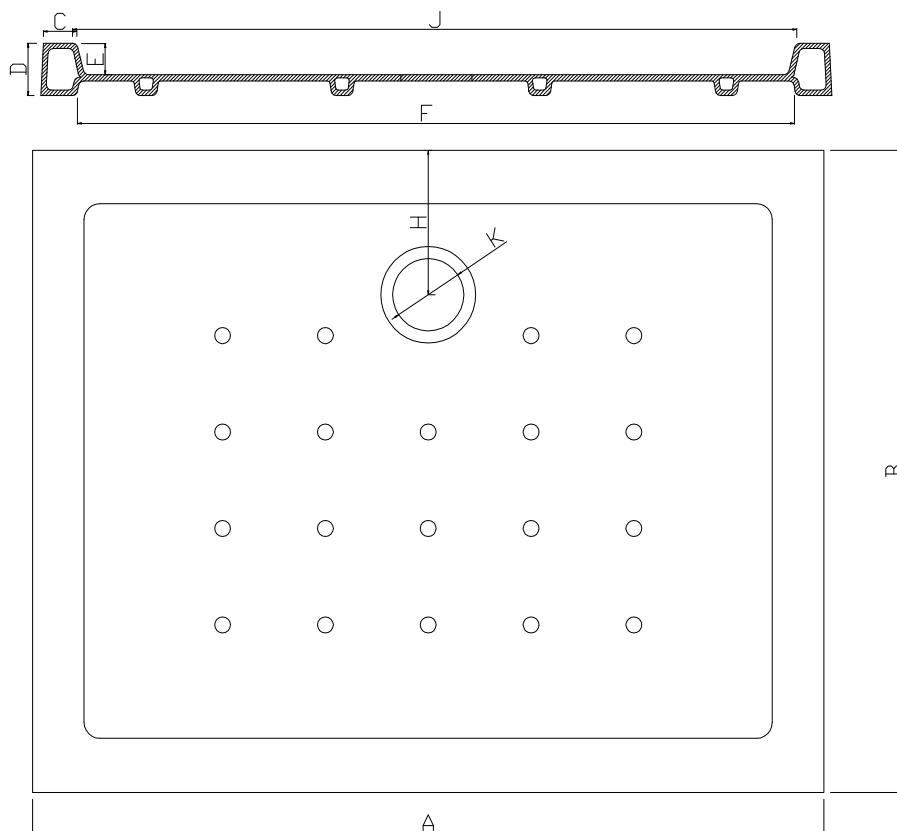

Il lato A è senza vetrificazione / Side A is not glazed / La côté A est sans vitrification / Η πλευρά Α είναι χωρίς υαλοποίηση

PORCELAIN FLAT 6, 7

mm

	A	B	C	D	E	F	H	I	J	K	(kg)
L800×1000×65-90	1000	800	65	65	25	840	180	190	870	φ 90±3	34