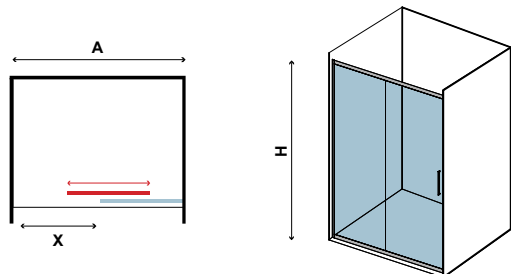

Τα κόκκινα ψηφία αναφέρονται σε προϊόντα με παράδοση 35 ημερών

5,5 mm 1800 mm

CRISTALLO
FABRIC

NEW FLORA 500

CRISTALLO FABRIC
FABRIC GLASS • VERRE FABRIC • FABRIC ΚΡΥΣΤΑΛΛΟ

5,5 mm

1800 mm

COD.	MISURA SIZE DIMENSIONS ΔΙΑΣΤΑΣΗ (mm)		ENTRATA DOOR OPENING ENTRÉE ΕΙΣΟΔΟΣ (mm)	REGOLAZIONE ADJUSTABLE AJUSTEMENT ΠΡΟΣΑΡΜΟΓΗ (mm)	PESO WEIGHT POIDS ΒΑΡΟΣ (kg)	PREZZO PRICE PRIX ΤΙΜΗ
	A	H	X	A		
5206836561493	1000	1800	380	1000-1030	28	259,00 €
5206836561530	1100	1800	430	1100-1130	30	269,00 €
5206836561561	1200	1800	480	1200-1230	32	279,00 €
5206836561592	1300	1800	530	1300-1330	34	289,00 €
5206836561622	1400	1800	580	1400-1430	36	379,00 €
5206836567600	1500	1800	630	1500-1530	38	399,00 €
5206836552590	Profilo estensione • Extension profile • Profilé d'extension • Προφίλ προέκτασης (+30x1800mm "KSLP")					39,90 €
5206836516783	Profilo muro • Profi wall • Profilé de mur • Προφίλ τοίχου (80x30x2000mm "A10")					59,90 €
5206836040318	Profilo muro • Profi wall • Profilé de mur • Προφίλ τοίχου (40x29x2000mm "N50")					49,90 €
-	Piccole modifiche e taglio di profilo fino a 50 mm • Small modifications-section cutter up to 50 mm Petites modifications et coupe-profilé jusqu'à 50 mm • Μικρές τροποποιήσεις & κόψιμο προφίλ έως 50 mm					69,90 €
-	Applicazione Nano-skin solo sul lato interno • Nano-skin application to the internal side Nano-skin appliqué du côté intérieur • Εφαρμογή Nano-skin μόνο στην εσωτερική πλευρά					119,90 €
5206836012414	Su misura • Special dimensions • Sur mesure • Ειδικών διαστάσεων (H≤1800mm)					499,90 €