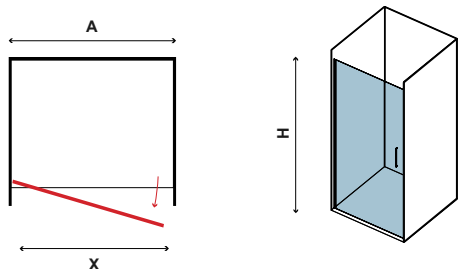

6 mm 2000 mm

S 28 PORTA

CRISTALLO TRASPARENTE
CLEAR GLASS • VERRE TRANSPARENT • ΔΙΑΦΑΝΟ ΚΡΥΣΤΑΛΛΟ

6 mm

1900 mm

COD.	MISURA SIZE DIMENSIONS ΔΙΑΣΤΑΣΗ (mm)		ENTRATA DOOR OPENING ENTRÉE ΕΙΣΟΔΟΣ (mm)	REGOLAZIONE ADJUSTABLE AJUSTEMENT ΠΡΟΣΑΡΜΟΓΗ (mm)	PESO WEIGHT POIDS ΒΑΡΟΣ (kg)	PREZZO PRICE PRIX ΤΙΜΗ
	A	H	X	A		
5206836056432	700	1900	585	650-700	22	349,00 €
5206836056449	750	1900	635	700-750	23	349,00 €
5206836056456	800	1900	685	750-800	24	359,00 €
5206836056463	850	1900	735	800-850	25	369,00 €
5206836056470	900	1900	785	850-900	27	379,00 €
-	Applicazione Nano-skin solo sul lato interno Nano-skin application to the internal side Nano-skin appliqué du côté intérieur Εφαρμογή Nano-skin μόνο στην εσωτερική πλευρά					119,90 €
5206836012360	Su misura • Special dimensions • Sur mesure • Ειδικών διαστάσεων (H≤1900mm)					499,00 €
-	Vetro speciale • Special glazing • Vitrage spécial • Ειδικά κρυστάλλα					699,00 €