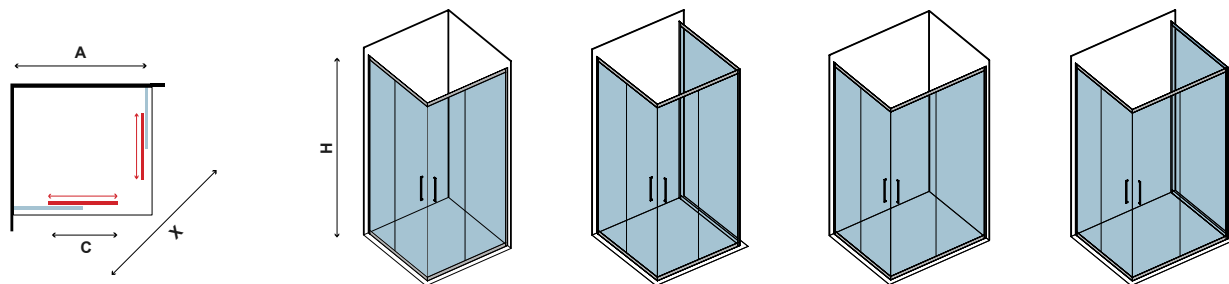

CLEAR GLASS • VERRE TRANSPARENT • ΔΙΑΦΑΝΟ ΚΡΥΣΤΑΛΛΟ

Opaco
Matt
Mat
Ματ

PROFILO
ARGENTO

EFE 100

CRISTALLO TRASPARENTE
CLEAR GLASS • VERRE TRANSPARENT • ΔΙΑΦΑΝΟ ΚΡΥΣΤΑΛΛΟ

5 mm

1900 mm

COD.	MISURA SIZE DIMENSIONS ΔΙΑΣΤΑΣΗ (mm)		ENTRATA DOOR OPENING ENTRÉE ΕΙΣΟΔΟΣ (mm)	REGOLAZIONE ADJUSTABLE AJUSTEMENT ΠΡΟΣΑΡΜΟΓΗ (mm)	PESO WEIGHT POIDS ΒΑΡΟΣ (kg)	PREZZO PRICE PRIX ΤΙΜΗ
	A	H	C	A		
5206836055114	700	1900	170	690-700	21	299,00 €
5206836055121	800	1900	205	790-800	23	319,00 €
5206836055138	900	1900	235	890-900	24	329,00 €
5206836055145	1000	1900	280	990-1000	26	334,00 €
5206836055152	1100	1900	350	1090-1100	28	339,00 €
5206836055169	1200	1900	400	1190-1200	30	344,00 €
5206836055176	1300	1900	450	1290-1300	32	349,00 €
5206836055183	1400	1900	475	1390-1400	36	369,00 €
5206836058689	1500	1900	500	1490-1500	38	399,00 €
-	Piccole modifiche e taglio di profilo fino a 50 mm Small modifications-section cutter up to 50 mm Petites modifications et coupe-profilé jusqu'à 50 mm Μικρές τροποποιήσεις & κόψιμο προφίλ έως 50 mm					69,90 €
-	Applicazione Nano-skin solo sul lato interno Nano-skin application to the internal side Nano-skin appliqué du côté intérieur Εφαρμογή Nano-skin μόνο στην εσωτερική πλευρά					119,90 €
5206836059532	Su misura • Special dimensions • Sur mesure • Ειδικών διαστάσεων (H≤1900mm)					399,00 €