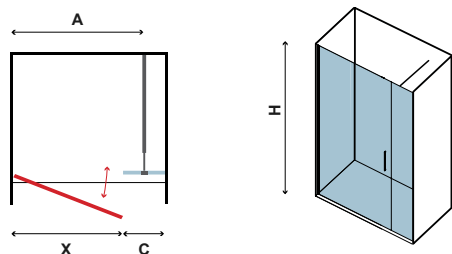

S 5

CRISTALLO TRASPARENTE
CLEAR GLASS • VERRE TRANSPARENT • ΔΙΑΦΑΝΟ ΚΡΥΣΤΑΛΛΟ

6 mm

1900 mm

COD.	MISURA SIZE DIMENSIONS ΔΙΑΣΤΑΣΗ (mm)			ENTRATA DOOR OPENING ENTRÉE ΕΙΣΟΔΟΣ (mm)	REGOLAZIONE ADJUSTABLE AJUSTEMENT ΠΡΟΣΑΡΜΟΓΗ (mm)	PESO WEIGHT POIDS ΒΑΡΟΣ (kg)	PREZZO PRICE PRIX ΤΙΜΗ
	A	C	H	X	A		
5206836054568	900	200	1900	600	860-910	36	399,00 €
5206836054575	950	200	1900	650	910-960	39	419,00 €
5206836054582	1000	200	1900	700	960-1010	40	429,00 €
5206836054599	1100	200	1900	800	1060-1110	43	449,00 €
5206836054605	1000	300	1900	600	960-1010	39	439,00 €
5206836054612	1050	300	1900	650	1010-1060	42	449,00 €
5206836054629	1100	300	1900	700	1060-1110	44	459,00 €
5206836054636	1200	300	1900	800	1160-1210	46	469,00 €
-	Applicazione Nano-skin solo sul lato interno Nano-skin application to the internal side Nano-skin appliqué du côté intérieur Εφαρμογή Nano-skin μόνο στην εσωτερική πλευρά						119,90 €
5206836012360	Su misura • Special dimensions • Sur mesure • Ειδικών διαστάσεων (H≤1900mm)						599,00 €
-	Vetro speciale • Special glazing • Vitrage spécial • Ειδικά κρυστάλλα						699,00 €