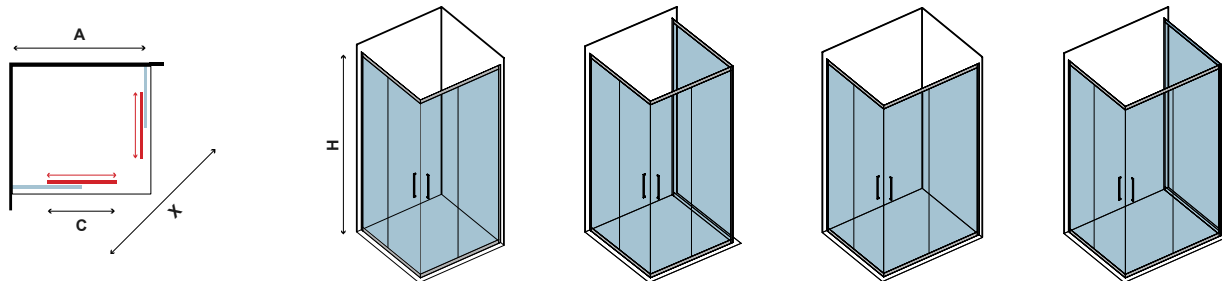

Τα κόκκινα ψηφία αναφέρονται σε προϊόντα με παράδοση 35 ημερών

CRISTALLO
SATINE

FLORA 100

CRISTALLO SATINE
SATINE GLASS • VERRE SATINE • SATINE ΚΡΥΣΤΑΛΛΟ

6 mm

1900 mm

In

COD.	MISURA SIZE DIMENSIONS ΔΙΑΣΤΑΣΗ (mm)		ENTRATA DOOR OPENING ENTRÉE ΕΙΣΟΔΟΣ (mm)	REGOLAZIONE ADJUSTABLE AJUSTEMENT ΠΡΟΣΑΡΜΟΓΗ (mm)	PESO WEIGHT POIDS ΒΑΡΟΣ (kg)	PREZZO PRICE PRIX ΤΙΜΗ
	A	H	C	A		
5206836050003	700	1900	170	665-690	23	259,00 €
5206836050010	800	1900	205	765-790	26	269,00 €
5206836050027	900	1900	240	865-890	29	289,00 €
5206836050034	1000	1900	295	965-990	32	299,00 €
5206836056005	1100	1900	350	1065-1090	34	309,00 €
5206836050041	1200	1900	400	1165-1190	37	329,00 €
5206836056012	1300	1900	450	1265-1290	40	339,00 €
5206836050058	1400	1900	475	1365-1390	44	359,00 €
5206836050065	1500	1900	500	1465-1490	47	389,00 €
5206836522463	Profilo estensione • Extension profile • Profilé d'extension • Προφίλ προέκτασης (+30x2000mm "YS05")					39,90 €
5206836516783	Profilo muro • Profi wall • Profilé de mur • Προφίλ τοίχου (80x30x2000mm "A10")					59,90 €
5206836040318	Profilo muro • Profi wall • Profilé de mur • Προφίλ τοίχου (40x29x2000mm "N50")					49,90 €
-	Piccole modifiche e taglio di profilo fino a 50 mm Small modifications-section cutter up to 50 mm Petites modifications et coupe-profilé jusqu'à 50 mm Μικρές τροποποιήσεις & κόψιμο προφίλ έως 50 mm					69,90 €
5206836012315	Su misura • Special dimensions • Sur mesure • Ειδικών διαστάσεων (H≤1900mm)					399,00 €
-	Vetro speciale • Special glazing • Vitrage spécial • Ειδικά κρυστάλλα					499,00 €