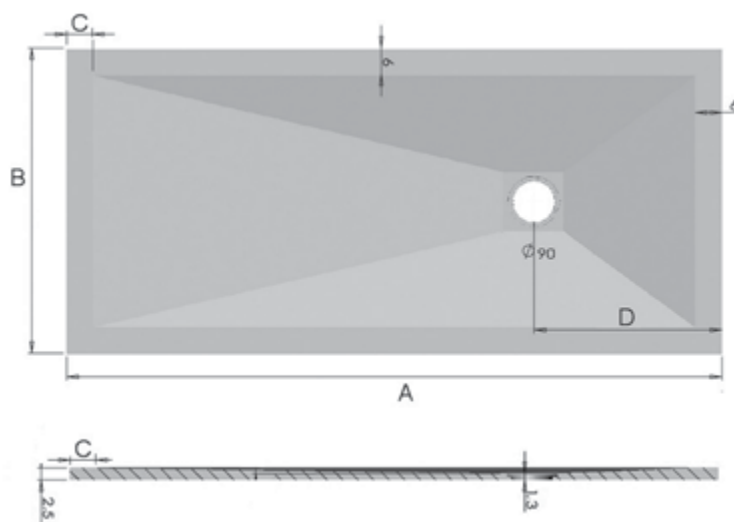

Incassato • Inset • Encastré • Ένθετη

Su terreno • Floor • En surface • Επίδαπέδια