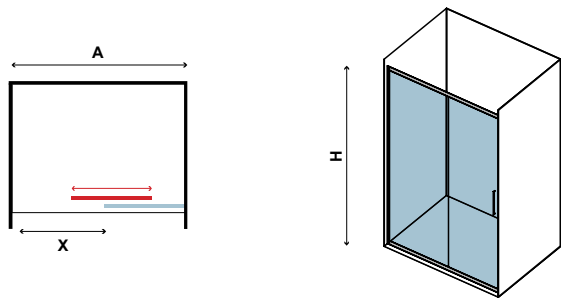

COD.	MISURA SIZE DIMENSIONS ΔΙΑΣΤΑΣΗ (mm)		ENTRATA DOOR OPENING ENTRÉE ΕΙΣΟΔΟΣ (mm)	REGOLAZIONE ADJUSTABLE AJUSTEMENT ΠΡΟΣΑΡΜΟΓΗ (mm)	PESO WEIGHT POIDS ΒΑΡΟΣ (kg)	PREZZO PRICE PRIX ΤΙΜΗ
	A	H	X	A		
5206836055497	1000	1900	403	965-1015	36	349,00 €
5206836055510	1100	1900	453	1065-1115	38	369,00 €
5206836055527	1200	1900	503	1165-1215	41	389,00 €
5206836055534	1300	1900	553	1265-1315	43	399,00 €
5206836055541	1400	1900	603	1365-1415	45	429,00 €
5206836055558	1500	1900	653	1465-1515	47	449,00 €
-	Piccole modifiche e taglio di profilo fino a 50 mm Small modifications-section cutter up to 50 mm Petites modifications et coupe-profilé jusqu'à 50 mm Μικρές τροποποιήσεις & κόψιμο προφίλ έως 50 mm					69,90 €
-	Applicazione Nano-skin solo sul lato interno Nano-skin application to the internal side Nano-skin appliqué du côté intérieur Εφαρμογή Nano-skin μόνο στην εσωτερική πλευρά					119,90 €
5206836059532	Su misura • Special dimensions • Sur mesure • Ειδικών διαστάσεων (H≤1900mm)					499,00 €

Rotelline doppie. Può essere abbinato al laterale fisso NP-10 (pag. 119).

Double wheels standard. Combined with NP-10 side fixed glass (pag. 119).

Roues doubles. Combinée avec panneau fixe latéral NP-10 (pag. 119).

Διπλά ροδάκια. Συνδυάζεται με πλαινό σταθερό κρύσταλλο NP-10 (σελ. 119).

I modelli con i prezzi di colore rosso saranno disponibili entro 35 giorni

Red digits are referred to products with 35 days delivery

Modèles dont le prix est indiqué en couleur rouge, sont disponibles sur commande à terme de 35 jours

Τα κόκκινα ψηφία αναφέρονται σε προϊόντα με παράδοση 35 ημερών

5 mm

1900 mm