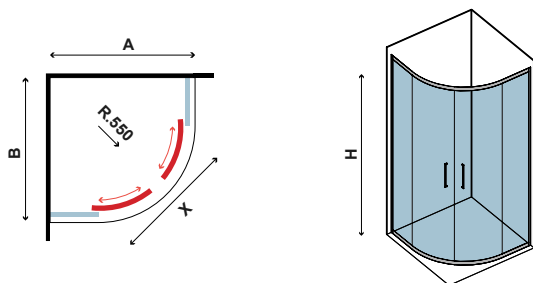

Il prezzo è riferito a tutto il box.
The price refers to the whole box.
Les prix concernent toute la cabine.
Οι τιμές αφορούν ολόκληρη την καμπίνα.

COD.	MISURA SIZE DIMENSIONS ΔΙΑΣΤΑΣΗ (mm)			ENTRATA DOOR OPENING ENTRÉE ΕΙΣΟΔΟΣ (mm)	REGOLAZIONE ADJUSTABLE AJUSTEMENT ΠΡΟΣΑΡΜΟΓΗ (mm)		RAGGIO RADIUS RAYON ΑΚΤΙΝΑ (mm)	PESO WEIGHT POIDS ΒΑΡΟΣ (kg)	PREZZO PRICE PRIX ΤΙΜΗ
	A	B	H	X	A	B	R		
5206836056395	800	800	1900	410	765-790	765-790	550	43	399,00 €
5206836056401	900	900	1900	490	865-890	865-890	550	48	429,00 €
5206836522463	Profilo estensione • Extension profile • Profilé d'extension • Προφίλ προέκτασης (+30x2000mm "YS05")								39,90 €
5206836516783	Profilo muro • Profi wall • Profilé de mur • Προφίλ τοίχου (80x30x2000mm "A10")								59,90 €
5206836040318	Profilo muro • Profi wall • Profilé de mur • Προφίλ τοίχου (40x29x2000mm "N50")								49,90 €
	Piccole modifiche e taglio di profilo fino a 50 mm Small modifications-section cutter up to 50 mm Petites modifications et coupe-profilé jusqu'à 50 mm Μικρές τροποποιήσεις & κόψιμο προφίλ έως 50 mm								69,90 €

Ricambi box doccia • Parts shower • Pièces détachées douche • Ανταλλακτικά καμπινών - p. 418
Schede tecniche • Technical drawings • Dessins techniques • Τεχνικά σχέδια - p. 451

Box doccia semicircolare con due ante scorrevoli e due ante fisse. Trattamento anticalcare Nanoskin all'interno compreso nel prezzo. Rotelline doppie "Easy Clean".

Semicircular shower box with two fixed panels and two sliding doors. Nano-skin single side descaling treatment included. Double wheels "Easy Clean" standard.

Paroi d'angle avec deux portes coulissantes et deux panneaux fixes. Nano-skin appliqué du côté intérieur. Roues doubles "Easy Clean".

Ημικυκλική καμπίνα με δύο σταθερά κρύσταλλα και δύο συρόμενες πόρτες. Εφαρμοσμένο Nano-skin από την εσωτερική πλευρά. Διπλά ροδάκια "Easy Clean".