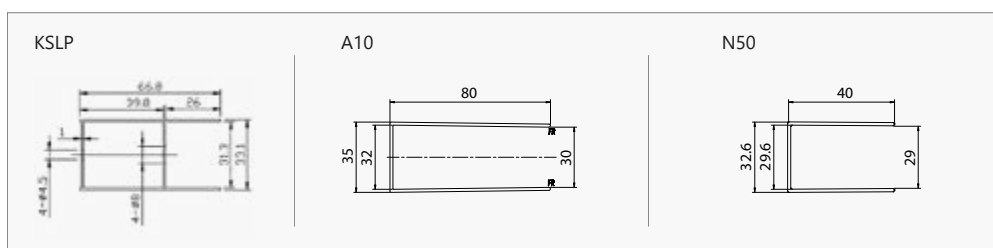

5,5 mm

1700 mm
1800 mm