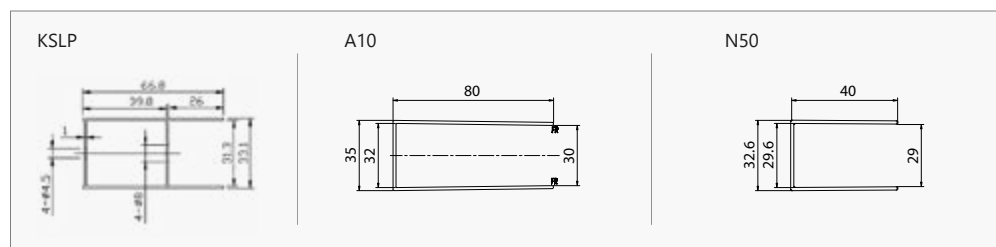

COD.	MISURA SIZE DIMENSIONS ΔΙΑΣΤΑΣΗ (mm)		ENTRATA DOOR OPENING ENTRÉE ΕΙΣΟΔΟΣ (mm)	REGOLAZIONE ADJUSTABLE AJUSTEMENT ΠΡΟΣΑΡΜΟΓΗ (mm)	PESO WEIGHT POIDS ΒΑΡΟΣ (kg)	PREZZO PRICE PRIX ΤΙΜΗ
	A	H	X	A		
5206836561486	1000	1800	380	1000-1030	28	249,00 €
5206836561509	1100	1800	430	1100-1130	30	259,00 €
5206836561547	1200	1800	480	1200-1230	32	269,00 €
5206836561578	1300	1800	530	1300-1330	34	279,00 €
5206836561608	1400	1800	580	1400-1430	36	369,00 €
5206836567587	1500	1800	630	1500-1530	38	389,00 €
5206836022215	1600	1800	650	1600-1630	40	409,00 €
5206836022222	1700	1800	730	1700-1730	42	429,00 €
5206836552590	Profilo estensione • Extension profile • Profilé d'extension • Προφίλ προέκτασης (+30x1800mm "KSLP")					39,90 €
5206836516783	Profilo muro • Profi wall • Profilé de mur • Προφίλ τοίχου (80x30x2000mm "A10")					59,90 €
5206836040318	Profilo muro • Profi wall • Profilé de mur • Προφίλ τοίχου (40x29x2000mm "N50")					49,90 €
-	Piccole modifiche e taglio di profilo fino a 50 mm • Small modifications-section cutter up to 50 mm Petites modifications et coupe-profilé jusqu'à 50 mm • Μικρές τροποποιήσεις & κόψιμο προφίλ έως 50 mm					69,90 €
-	Applicazione Nano-skin solo sul lato interno • Nano-skin application to the internal side Nano-skin appliqué du côté intérieur • Εφαρμογή Nano-skin μόνο στην εσωτερική πλευρά					119,90 €
5206836012414	Su misura • Special dimensions • Sur mesure • Ειδικών διαστάσεων (H≤1800mm)					499,90 €

Ricambi box doccia • Parts shower • Pièces détachées douche • Ανταλλακτικά καμπινών - p. 432
Schede tecniche • Technical drawings • Dessins techniques • Τεχνικά σχέδια - p. 455

Puo' essere combinato con laterale fisso NEW FLORA SN-10 (pag. 175).

Combined with NEW FLORA SN-10 side fixed glass (pag. 175).