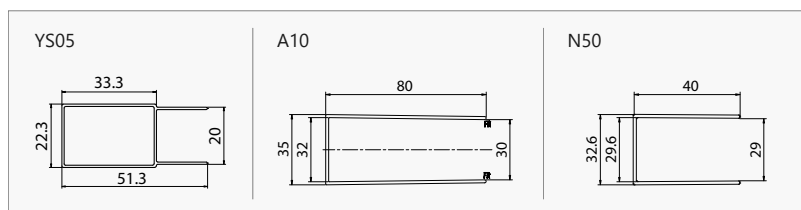

COD.	MISURA SIZE DIMENSIONS ΔΙΑΣΤΑΣΗ (mm)		ENTRATA DOOR OPENING ENTRÉE ΕΙΣΟΔΟΣ (mm)	REGOLAZIONE ADJUSTABLE AJUSTEMENT ΠΡΟΣΑΡΜΟΓΗ (mm)	PESO WEIGHT POIDS ΒΑΡΟΣ (kg)	PREZZO PRICE PRIX ΤΙΜΗ
	A	H	X	A		
5206836002712	660	1900	535	660-710	20	369,00 €
5206836002729	710	1900	535	710-760	21	379,00 €
5206836002576	760	1900	535	760-810	22	389,00 €
5206836002736	810	1900	600	810-860	23	399,00 €
5206836002743	860	1900	600	860-910	24	409,00 €
5206836002583	910	1900	635	910-960	25	419,00 €
5206836522463	Profilo estensione • Extension profile • Profilé d'extension • Προφίλ προέκτασης (+30x2000mm "YS05")					39,90 €
5206836516783	Profilo muro • Profi wall • Profilé de mur • Προφίλ τοίχου (80x30x2000mm "A10")					59,90 €
5206836040318	Profilo muro • Profi wall • Profilé de mur • Προφίλ τοίχου (40x29x2000mm "N50")					49,90 €

Ricambi box doccia • Parts shower • Pièces détachées douche • Ανταλλακτικά καμπινών - p. 427
Schede tecniche • Technical drawings • Dessins techniques • Τεχνικά σχέδια - p. 454

Puo' essere combinato con laterale fisso FLORA SN-10 (pag. 163).

Combined with FLORA SN-10 side fixed glass (pag. 163).

Combinée avec panneau fixe latéral FLORA SN-10 (pag. 163).

Συνδυάζεται με πλαϊνό σταθερό κρύσταλλο FLORA SN-10 (σελ. 163).