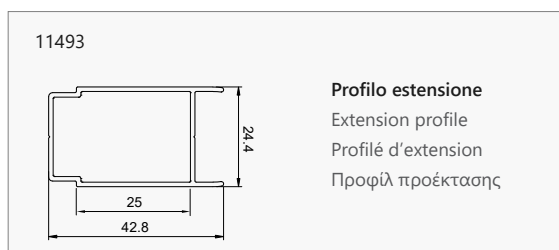

Ημικυκλική καμπίνα με δύο σταθερά κρύσταλλα και δύο συρόμενες πόρτες. Εφαρμοσμένο Nano-skin στην εσωτερική & εξωτερική πλευρά. Ανοδιωμένο προφίλ αλουμινίου. Σύστημα μαγνητικού κλεισίματος.

Profilo estensione
 Extension profile
 Profilé d'extension
 Προφίλ προέκτασης