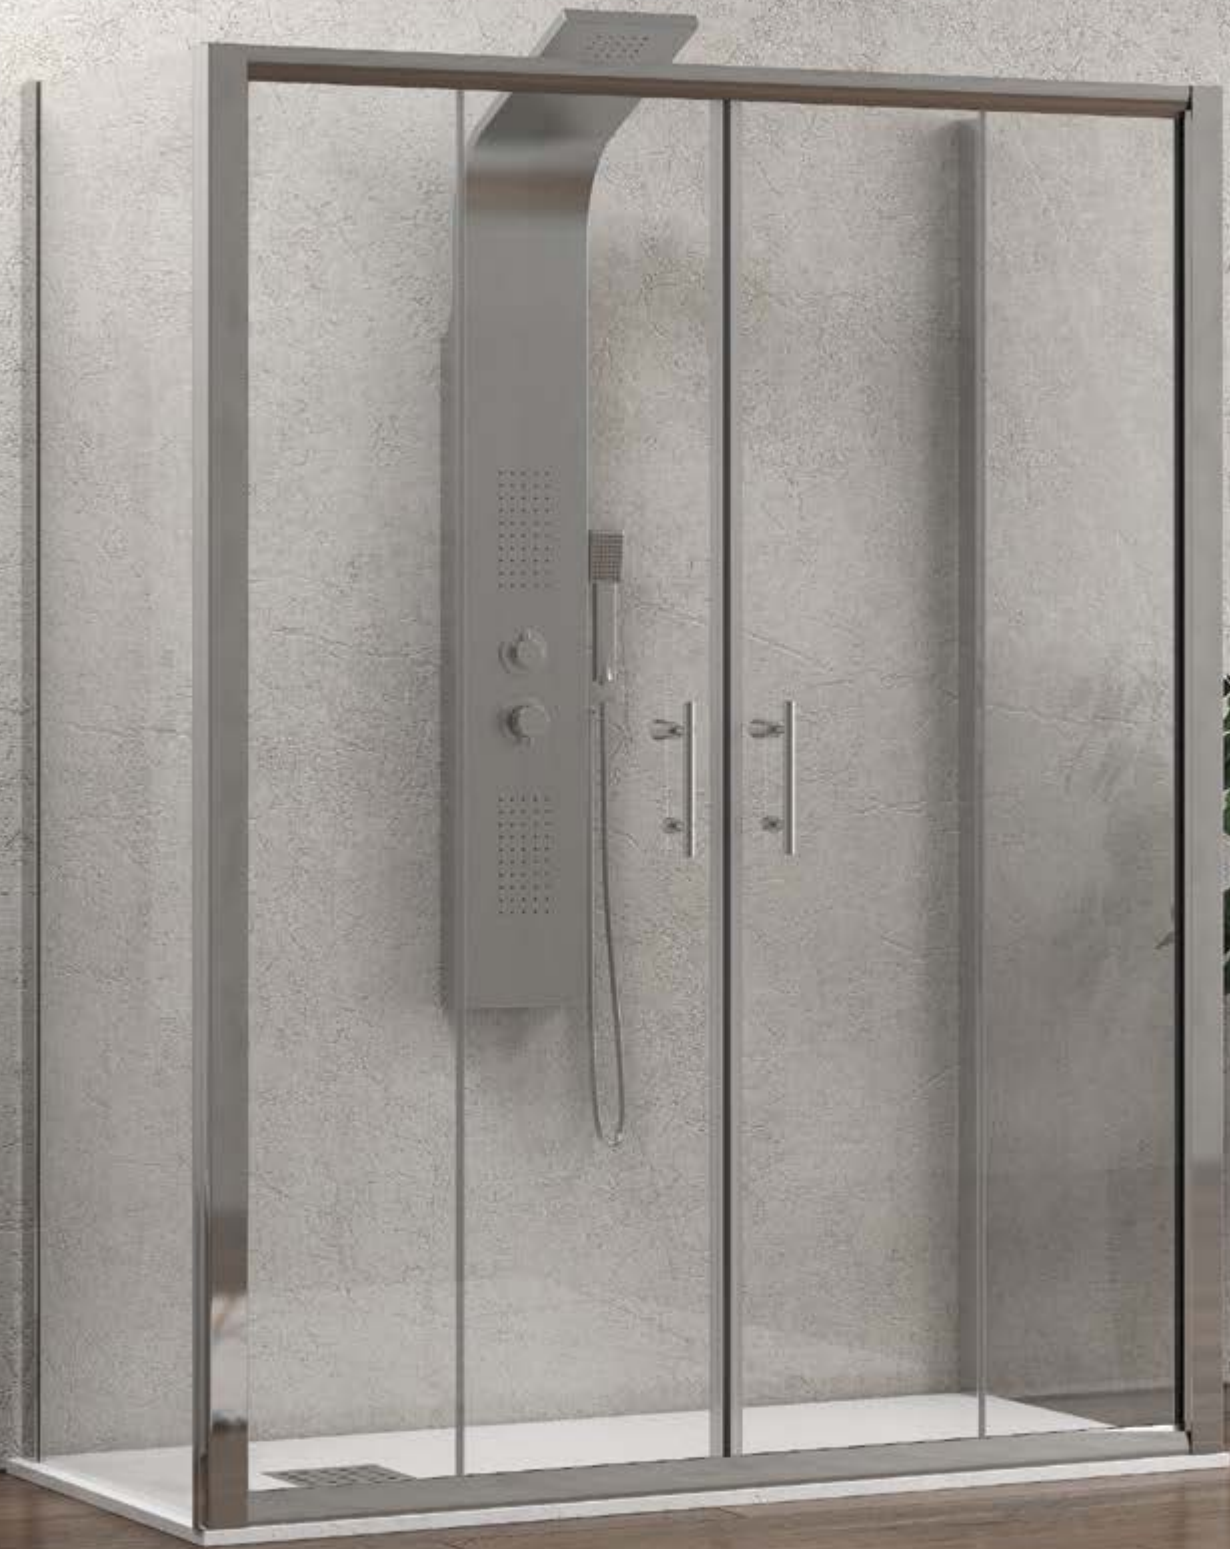

FLORA 600 & SN-10

CRISTALLO TRASPARENTE
CLEAR GLASS • VERRE TRANSPARENT • ΔΙΑΦΑΝΟ ΚΡΥΣΤΑΛΛΟ

6 mm

1900 mm

In