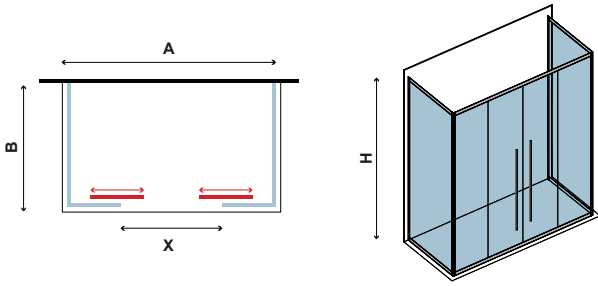

8 mm

2000 mm

In

COD.	MISURA SIZE DIMENSIONS ΔΙΑΣΤΑΣΗ (mm)		ENTRATA DOOR OPENING ENTRÉE ΕΙΣΟΔΟΣ (mm)	REGOLAZIONE ADJUSTABLE AJUSTEMENT ΠΡΟΣΑΡΜΟΓΗ (mm)	PESO WEIGHT POIDS ΒΑΡΟΣ (kg)	PREZZO PRICE PRIX ΤΙΜΗ
	A	H	X	A		
5206836055008	1500	2000	540	1450-1490	72	849,00 €
5206836055015	1600	2000	590	1550-1590	78	869,00 €
5206836055022	1700	2000	640	1650-1690	82	899,00 €
5206836055039	1800	2000	690	1750-1790	86	929,00 €
5206836055046	1900	2000	740	1850-1890	90	949,00 €
5206836055053	2000	2000	790	1950-1990	94	969,00 €
5206836048574	Profilo estensione • Extension profile • Profilé d'extension • Προφίλ προέκτασης (+25mm "11493")					49,00 €
-	Piccole modifiche e taglio di profilo fino a 50 mm Small modifications-section cutter up to 50 mm Petites modifications et coupe-profilé jusqu'à 50 mm Μικρές τροποποιήσεις & κόψιμο προφίλ έως 50 mm					69,90 €
5206836059501	Su misura • Special dimensions • Sur mesure • Ειδικών διαστάσεων (H≤2000mm)					1199,00 €
-	Vetro speciale • Special glazing • Vitrage spécial • Ειδικά κρυστάλλα					1299,00 €