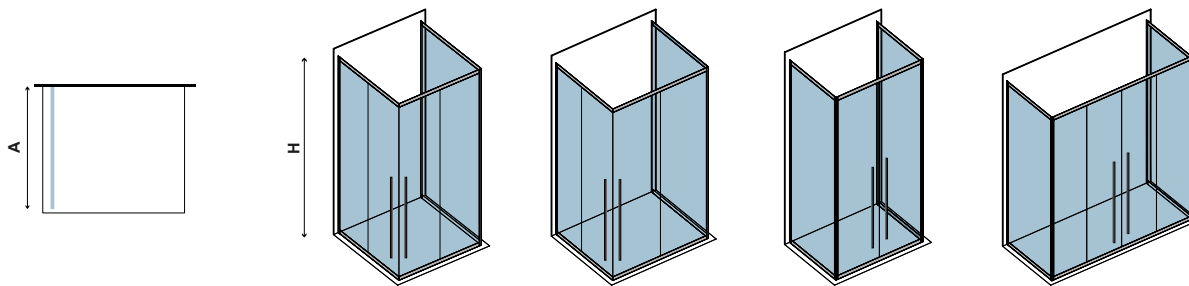

CLEAR GLASS • VERRE TRANSPARENT • ΔΙΑΦΑΝΟ ΚΡΥΣΤΑΛΛΟ

ELYSIUM 600 & LS-10

CRISTALLO TRASPARENTE

CLEAR GLASS • VERRE TRANSPARENT • ΔΙΑΦΑΝΟ ΚΡΥΣΤΑΛΛΟ

ELYSIUM LS-10, TRASPARETE | LATERALE FISSO • SIDE PANEL • PANNEAU FIXE • ΣΤΑΘΕΡΟ ΚΡΥΣΤΑΛΛΟ