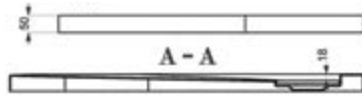

5206836005751	Element 1	80x80x5 cm	259,00 €
5206836005676	Element 2	90x90x5 cm	269,00 €