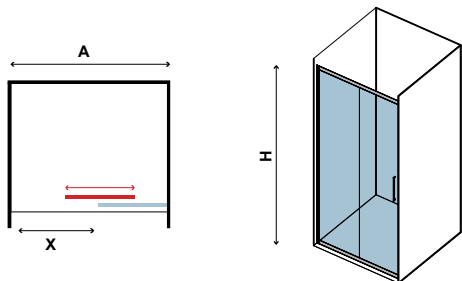

COD.	MISURA SIZE DIMENSIONS ΔΙΑΣΤΑΣΗ (mm)		ENTRATA DOOR OPENING ENTRÉE ΕΙΣΟΔΟΣ (mm)	REGOLAZIONE ADJUSTABLE AJUSTEMENT ΠΡΟΣΑΡΜΟΓΗ (mm)	PESO WEIGHT POIDS ΒΑΡΟΣ (kg)	PREZZO PRICE PRIX ΤΙΜΗ
	A	H	X	A		
5206836052946	1200	2000	470	1170-1190	54	699,00 €
5206836052953	1300	2000	520	1270-1290	58	719,00 €
5206836052960	1400	2000	570	1370-1390	62	739,00 €
5206836052977	1500	2000	620	1470-1590	66	759,00 €

Piccole modifiche e taglio di profilo fino a 50 mm

Small modifications-section cutter up to 50 mm

Petites modifications et coupe-profilé jusqu'à 50 mm

Μικρές τροποποιήσεις & κόψιμο προφίλ έως 50 mm

69,90 €

Ricambi box doccia • Parts shower • Pièces détachées douche • Ανταλλακτικά καμπινών - p. 442
Schede tecniche • Technical drawings • Dessins techniques • Τεχνικά σχέδια - p. 462

Applicazione Nanoskin sia all'interno e all'esterno. Chiusura "soft close" della porta scorrevole. Può essere combinato con laterale fisso NR-10 (pag. 85).

Nanoskin application on the inside & outside part. Soft closing of the sliding door. Combined with NR-10 side fixed glass (pag. 85).

Nano-skin appliqué à l'intérieur et à l'extérieur. Fermeture douce de la porte coulissante. Combinée avec panneau fixe latéral NR-10 (pag. 85).

Εφαρμοσμένο Nano-skin στην εσωτερική & εξωτερική πλευρά. Κλείσιμο "soft close" της συρόμενης πόρτας. Συνδυάζεται με πλαϊνό σταθερό κρύσταλλο NR-10 (σελ. 85).