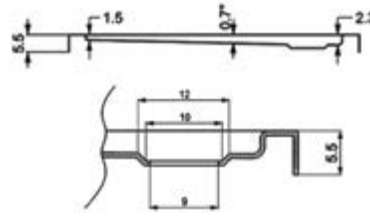

5206836586564	New Flat 1	80x80x5,5 cm	159,90 €
5206836007441	New Flat 2	90x90x5,5 cm	189,90 €