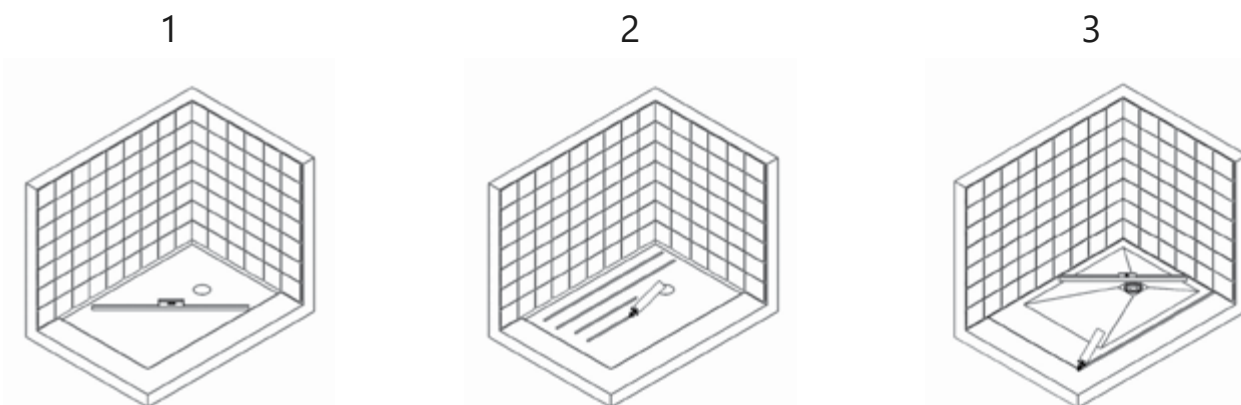

Montaggio

Montage | Βερίτες | Τοποθέτηση

Informazioni tecniche

Technical information | Informations techniques | Τεχνικές πληροφορίες

B	A	80	90	100	120	140	160	180
70	C	-	6	6	6	6	6	6
	D	-	24	31	31	31	43	43
80	C	6	-	6	6	6	6	6
	D	25	-	31	31	31	43	43
	E	35	-	-	-	-	-	-
90	C	-	6	6	6	6	6	6
	D	-	32	31	31	31	43	43
	E	-	40	-	-	-	-	-
100	C	-	-	-	6	6	6	6
	D	-	-	-	31	31	43	43