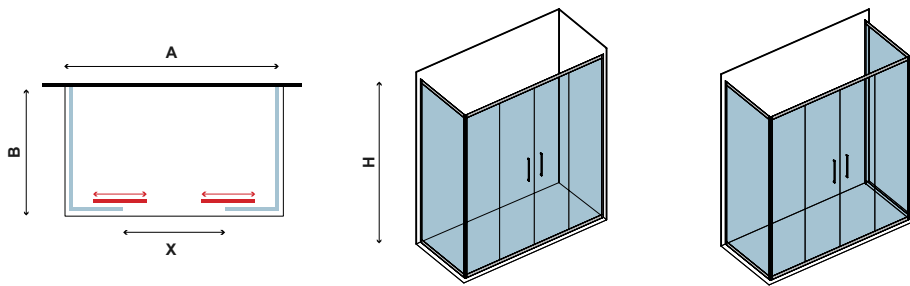

COD.	MISURA SIZE DIMENSIONS ΔΙΑΣΤΑΣΗ (mm)		ENTRATA DOOR OPENING ENTRÉE ΕΙΣΟΔΟΣ (mm)	REGOLAZIONE ADJUSTABLE AJUSTEMENT ΠΡΟΣΑΡΜΟΓΗ (mm)	PESO WEIGHT POIDS ΒΑΡΟΣ (kg)	PREZZO PRICE PRIX ΤΙΜΗ
	A	H	X	A		
5206836055848	1600	1900	664	1555-1605	45	599,00 €
5206836055855	1700	1900	714	1655-1705	47	629,00 €
5206836055862	1800	1900	764	1755-1805	49	639,00 €
5206836055879	1900	1900	814	1855-1905	52	649,00 €
5206836055886	2000	1900	864	1955-2005	54	669,00 €
-	Piccole modifiche e taglio di profilo fino a 50 mm Small modifications-section cutter up to 50 mm Petites modifications et coupe-profilé jusqu'à 50 mm Μικρές τροποποιήσεις & κόψιμο προφίλ έως 50 mm					69,90 €
-	Applicazione Nano-skin solo sul lato interno Nano-skin application to the internal side Nano-skin appliqué du côté intérieur Εφαρμογή Nano-skin μόνο στην εσωτερική πλευρά					119,90 €
5206836059532	Su misura • Special dimensions • Sur mesure • Ειδικών διαστάσεων (H≤1900mm)					699,00 €