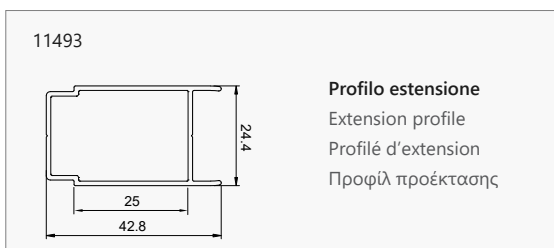

COD.	MISURA SIZE DIMENSIONS ΔΙΑΣΤΑΣΗ (mm)		ENTRATA DOOR OPENING ENTRÉE ΕΙΣΟΔΟΣ (mm)	REGOLAZIONE ADJUSTABLE AJUSTEMENT ΠΡΟΣΑΡΜΟΓΗ (mm)	PESO WEIGHT POIDS ΒΑΡΟΣ (kg)	PREZZO PRICE PRIX ΤΙΜΗ
	A	H	X	A		
5206836054940	1000	2000	370	970-990	45	499,00 €
5206836054957	1100	2000	420	1070-1090	49	529,00 €
5206836054964	1200	2000	470	1170-1190	53	549,00 €
5206836054971	1300	2000	520	1270-1290	57	569,00 €
5206836054988	1400	2000	570	1370-1390	61	589,00 €
5206836054995	1500	2000	620	1470-1490	65	609,00 €
5206836048574	Profilo estensione • Extension profile • Profilé d'extension • Προφίλ προέκτασης (+25mm "11493")					49,00 €
-	Piccole modifiche e taglio di profilo fino a 50 mm Small modifications-section cutter up to 50 mm Petites modifications et coupe-profilé jusqu'à 50 mm Μικρές τροποποιήσεις & κόψιμο προφίλ έως 50 mm					69,90 €
5206836059501	Su misura • Special dimensions • Sur mesure • Ειδικών διαστάσεων (H≤2000mm)					799,00 €
-	Vetro speciale • Special glazing • Vitrage spécial • Ειδικά κρυστάλλα					899,00 €

Ricambi box doccia • Parts shower • Pièces détachées douche • Ανταλλακτικά καμπινών - p. 414
Schede tecniche • Technical drawings • Dessins techniques • Τεχνικά σχέδια - p. 449

ELYSIUM LS-10, TRASPARENTE | LATERALE FISSO • SIDE PANEL • PANNEAU FIXE • ΣΤΑΘΕΡΟ ΚΡΥΣΤΑΛΛΟ

COD.	MISURA SIZE DIMENSIONS ΔΙΑΣΤΑΣΗ (mm)		REGOLAZIONE ADJUSTABLE AJUSTEMENT ΠΡΟΣΑΡΜΟΓΗ (mm)	PESO WEIGHT POIDS ΒΑΡΟΣ (kg)	PREZZO PRICE PRIX ΤΙΜΗ	
	B	H	B			
5206836046358	700	2000	670-690	30	249,00 €	
5206836046365	800	2000	770-790	34	269,00 €	
5206836046372	900	2000	870-890	38	289,00 €	
5206836507057	Su misura • Special dimensions • Sur mesure • Ειδικών διαστάσεων (H≤2000mm)					399,00 €
-	Vetro speciale • Special glazing • Vitrage spécial • Ειδικά κρυστάλλα					449,00 €