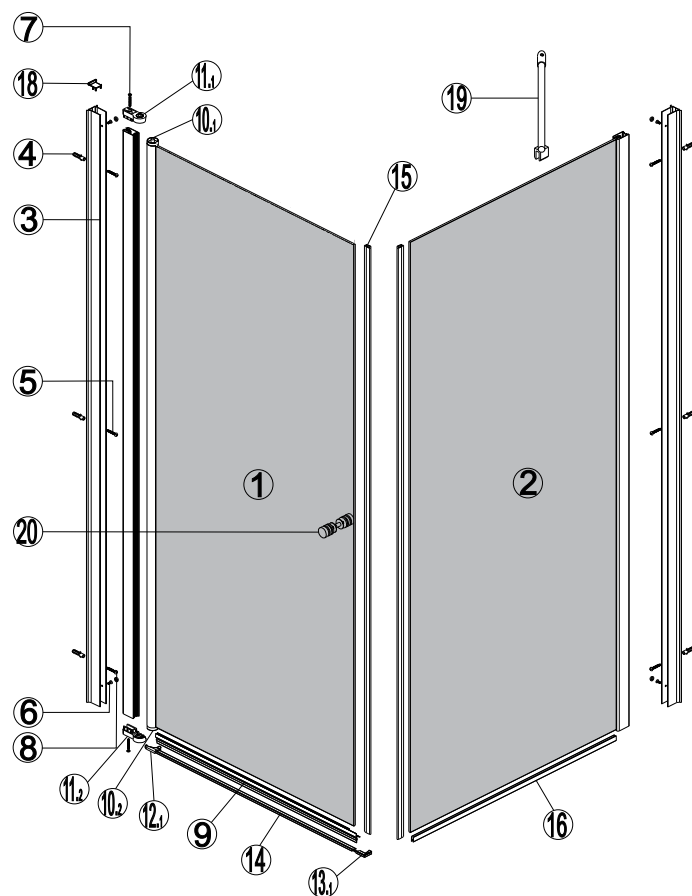

S 28 & FREE 1

RICAMBI • PARTS • PIÈCES • ΑΝΤΑΛΛΑΚΤΙΚΑ

No.	COD.	DESCRIZIONE • DESCRIPTION • ΠΕΡΙΓΡΑΦΗ	PREZZO PRICE PRIX ΤΙΜΗ
1	S1A-000-001	Porta battente 1pz. / Pivot door 1pcs. / Porte pivotante 1pcs. / Ανοιγόμενη πόρτα 1τεμ.	149,00 €
2	S1A-000-002	Fisso 1pz. / Fixed glass 1pcs. / Verre fixe 1pcs. / Σταθερό κρύσταλλο 1τεμ.	149,00 €
3	S1A-000-003	Profilo a muro 1pz. / Wall profile 1pcs. / Profilé de mur 1pcs. / Προφίλ τοίχου 1τεμ.	29,00 €
9	S1A-000-004	Guarnizioni orizzontale 1pz. / Horizontal seal 1pcs. / Joints horizontaux 1pcs. / Οριζόντιο στεγανοποιητικό 1τεμ.	19,00 €
10	S1A-000-005	Porta cerniera 2pz. / Hinge door 2pcs. / Charnière porte 2pcs. / Μεντεσέδες πόρτας 2τεμ.	19,00 €
11	S1A-000-006	Cerniera profilo 2pz. / Hinge profile 2pcs. / Charnière profil 1pcs. / Μεντεσέδες προφίλ 2τεμ.	19,00 €
12	S1A-000-007	Stopper profilo orizzontale 2pz. / Stop for horizontal profile 2pcs. / Stop pour profil horizontal 2pcs / Στοπ οριζόντιου προφίλ 2τεμ.	19,00 €
13	S1A-000-008	Angolo 1pz. / Corner 1pcs. / Angle 1pcs. / Γωνία 1τεμ.	19,00 €
14	S1A-000-009	Profilo orizzontale set di 2 pz. / Horizontal profile set of 2pcs. / Profilé horizontal jeu 2 pcs / Οριζόντια προφίλ σετ 2 τεμ.	29,00 €
15	S1A-000-010	Profilo magnetico 1pz. / Magnetic profile 1pcs. / Profilé magnétique 1pcs. / Μαγνητικό προφίλ 1τεμ.	19,00 €
16	S1A-000-011	Guarnizioni orizzontale 1pz. / Horizontal seal 1pcs. / Joints horizontaux 1pcs. / Οριζόντιο στεγανοποιητικό 1τεμ.	19,00 €
18	S1A-000-012	Tappi 1pz. / Caps 1pcs. / Bouchons 1pcs. / Καπάκι 1τεμ.	19,00 €
19	S1A-000-013	Braccio / Arm / Bras / Βραχίονας	49,00 €
20	S1A-000-014	Maniglie 1pz. / Handles 1pcs. / Poignée 1pcs. / Χερούλι 1τεμ.	29,00 €
4-8	S1A-000-015	Viti e accessori / Accessories and screws / Vis et accessoires / Εξαρτήματα και βίδες	19,00 €