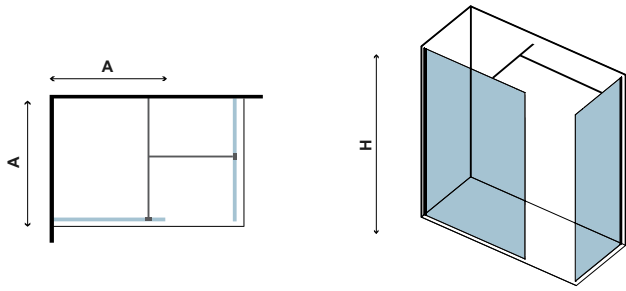

COD.	MISURA SIZE DIMENSIONS ΔΙΑΣΤΑΣΗ (mm)		REGOLAZIONE ADJUSTABLE AJUSTEMENT ΠΡΟΣΑΡΜΟΓΗ (mm)	PESO WEIGHT POIDS ΒΑΡΟΣ (kg)	PREZZO PRICE PRIX ΤΙΜΗ
	A	H	A		
5206836058368	700	2000	680-700	38	299,00 €
5206836058375	800	2000	780-800	42	319,00 €
5206836058382	900	2000	880-900	49	339,00 €
5206836058399	1000	2000	980-1000	55	359,00 €
5206836058405	1100	2000	1080-1100	60	379,00 €
5206836058412	1200	2000	1180-1200	66	399,00 €
5206836058429	1400	2000	1380-1400	72	449,00 €
5206836058436	1500 *	2000	1480-1500	80	499,00 €
5206836058443	1600 *	2000	1580-1600	85	529,00 €
5206836058450	1700 *	2000	1680-1700	90	549,00 €
5206836012407	Su misura • Special dimensions • Sur mesure • Ειδικών διαστάσεων (H≤2000mm)				699,00 €
-	Vetro speciale • Special glazing • Vitrage spécial • Ειδικά κρυστάλλα				899,00 €
-	* Confezione in legno • Wooden packing • Emballage en bois • Ξύλινη συσκευασία (A≥1500mm)				99,00 €

Applicazione Nanoskin all' interno. Staffa telescopica (700-1200mm). Profilo sintetico per la tenuta del vetro, posizionato a pavimento. Stabilizzatore a pavimento.

Nano-skin single side descaling treatment included. Telescopic bracket (700-1200mm). Floor isolation elastic gasket. Floor glass stabilizer.

Nano-skin appliqué à l'intérieur et à l'extérieur. Grand support télescopique (700-1200mm). Profil d'étanchéité en cristal synthétique posé sur le sol. Stabilisateur de plancher.

Εφαρμοσμένο Nano-skin από την εσωτερική πλευρά. Μεγάλη τηλεσκοπική αντηρίδα (700-1200mm). Συνθετικό προφίλ στεγανοποίησης κρυστάλλου που τοποθετείται στο δάπεδο. Σταθεροποιητής δαπέδου.

I box doccia sono confezionati per singolo lato. I prezzi indicati riguardano un solo lato.

Each side part of the cabin is packed separately. The prices are referred only to one side panel.