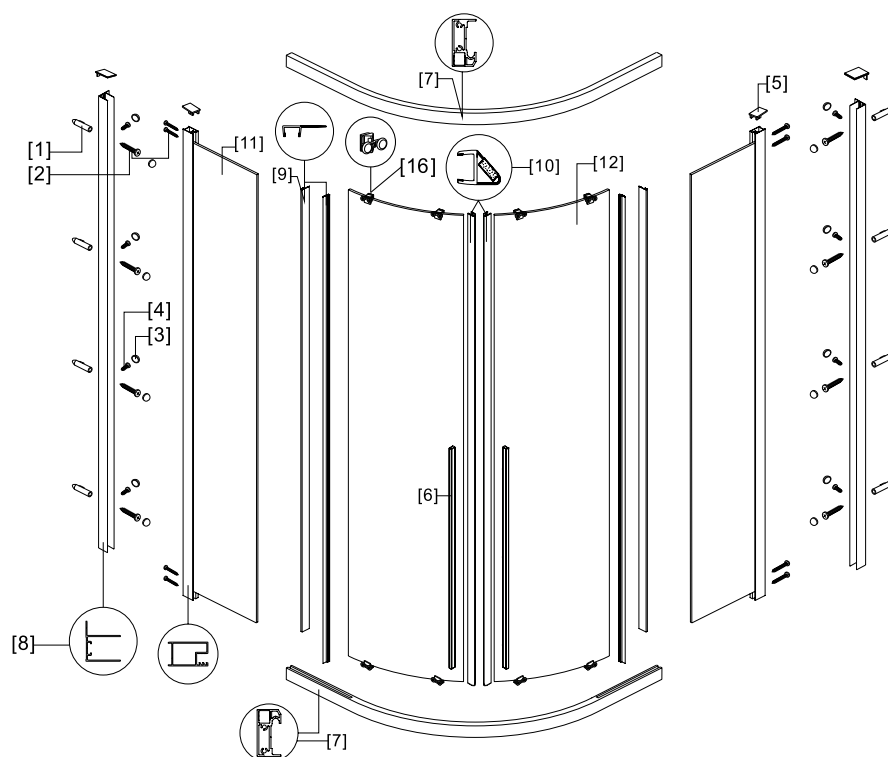

ELYSIUM 200

RICAMBI • PARTS • PIÈCES • ΑΝΤΑΛΛΑΚΤΙΚΑ

No.	COD.	DESCRIZIONE • DESCRIPTION • ΠΕΡΙΓΡΑΦΗ	PREZZO PRICE PRIX ΤΙΜΗ
1-4	ELY-200-013	Viti e accessori / Accessories and screws / Vis et accessoires / Εξαρτήματα και βίδες	19,00 €
7	ELY-200-003	Profilo orizzontale set di 2 pezzi / Horizontal profile set of 2 pcs. / Profilé horizontal jeu de 2 pièces / Οριζόντια προφίλ σετ 2 τεμαχίων	59,00 €
12	ELY-200-004	Porta scorrevole 1pz. / Sliding door 1pcs. / Porte coulissante 1pcs. / Συρόμενη πόρτα 1τεμ.	209,00 €
16	ELY-200-005	Ruote / Rollers / Roulettes / Ροδάκια	49,00 €
11	ELY-200-007	Fisso 1pz. / Fixed glass 1pcs. / Verre fixe 1pcs. / Σταθερό κρύσταλλο 1τεμ.	179,00 €
6	ELY-200-008	Maniglie 1pz. / Handles 1pcs. / Poignée 1pcs. / Χερούλι 1τεμ.	69,00 €
8	ELY-200-009	Profilo a muro 2pz. / Wall profile 2pcs. / Profilé de mur 2pcs. / Προφίλ τοίχου 2τεμ.	29,00 €
5	ELY-200-010	Tappi 2pz. / Caps 2pcs. / Bouchons 2pcs. / Καπάκια 2τεμ.	19,00 €
9	ELY-200-011	Guarnizioni verticali 2pz. / Vertical seal lists 2pcs. / Joints verticaux 2pcs. / Κάθετο λάστιχο στεγανοποίησης 2τεμ.	19,00 €
10	ELY-200-012	Profilo magnetico 1pz. / Magnetic profile 1pcs. / Profilé magnétique 1pcs. / Μαγνητικό προφίλ 1τεμ.	19,00 €