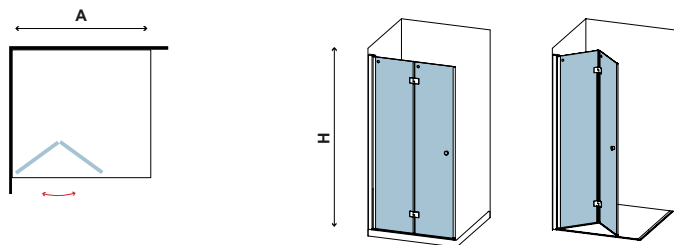

COD.	MISURA SIZE DIMENSIONS ΔΙΑΣΤΑΣΗ (mm)		REGOLAZIONE ADJUSTABLE AJUSTEMENT ΠΡΟΣΑΡΜΟΓΗ (mm)	PESO WEIGHT POIDS ΒΑΡΟΣ (kg)	PREZZO PRICE PRIX ΤΙΜΗ
	A	H	A		
5206836054643	600	1900	560-580	18	389,00 €
5206836054650	700	1900	660-680	20	399,00 €
5206836054667	800	1900	760-780	22	419,00 €
5206836054674	900	1900	860-880	24	429,00 €
-	Applicazione Nano-skin solo sul lato interno Nano-skin application to the internal side Nano-skin appliqué du côté intérieur Εφαρμογή Nano-skin μόνο στην εσωτερική πλευρά				119,90 €
5206836012360	Su misura • Special dimensions • Sur mesure • Ειδικών διαστάσεων (H≤1900mm)				549,00 €

x1
18-24kg

Box doccia a soffietto ideale per piccoli spazi. Può essere combinato con laterale fisso FREE 1 (pag. 45).

Folding shower enclosure. The ideal solution for small bathrooms. Combined with FREE 1 side fixed glass (pag. 45).

Paroi de douche pliante idéale pour les petits espaces. Combinée avec panneau fixe latéral FREE 1 (pag. 45).

Αναδιπλούμενη καμπίνα ιδανική για μικρούς χώρους. Συνδυάζεται με πλαϊνό σταθερό κρύσταλλο FREE 1 (σελ. 45).