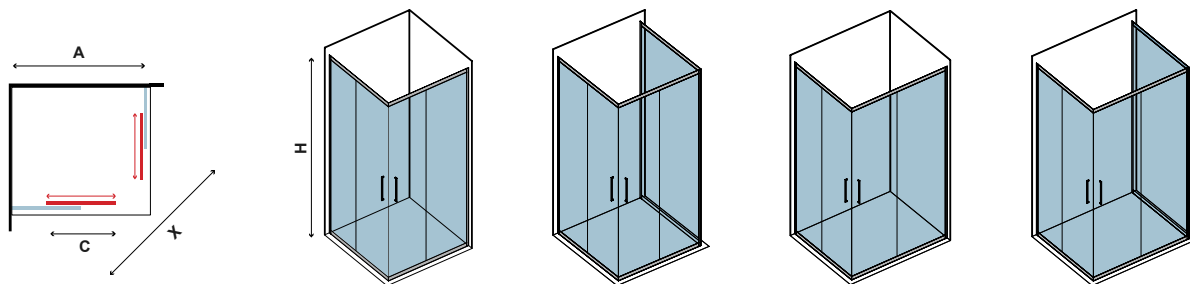

COD.	MISURA SIZE DIMENSIONS ΔΙΑΣΤΑΣΗ (mm)		ENTRATA DOOR OPENING ENTRÉE ΕΙΣΟΔΟΣ (mm)	REGOLAZIONE ADJUSTABLE AJUSTEMENT ΠΡΟΣΑΡΜΟΓΗ (mm)	PESO WEIGHT POIDS ΒΑΡΟΣ (kg)	PREZZO PRICE PRIX ΤΙΜΗ
	A	H	C	A		
5206836055190	700	1900	170	690-700	21	219,00 €
5206836055206	800	1900	205	790-800	23	229,00 €
5206836055213	900	1900	235	890-900	24	229,00 €
5206836055220	1000	1900	280	990-1000	26	239,00 €
5206836055237	1100	1900	350	1090-1100	28	249,00 €
5206836055244	1200	1900	400	1190-1200	30	259,00 €
5206836055251	1300	1900	450	1290-1300	32	264,00 €
5206836055268	1400	1900	475	1390-1400	36	269,00 €
-	Piccole modifiche e taglio di profilo fino a 50 mm Small modifications-section cutter up to 50 mm Petites modifications et coupe-profilé jusqu'à 50 mm Μικρές τροποποιήσεις & κόψιμο προφίλ έως 50 mm					69,90 €
-	Applicazione Nano-skin solo sul lato interno Nano-skin application to the internal side Nano-skin appliqué du côté intérieur Εφαρμογή Nano-skin μόνο στην εσωτερική πλευρά					119,90 €
5206836059532	Su misura • Special dimensions • Sur mesure • Ειδικών διαστάσεων (H≤1900mm)					299,00 €