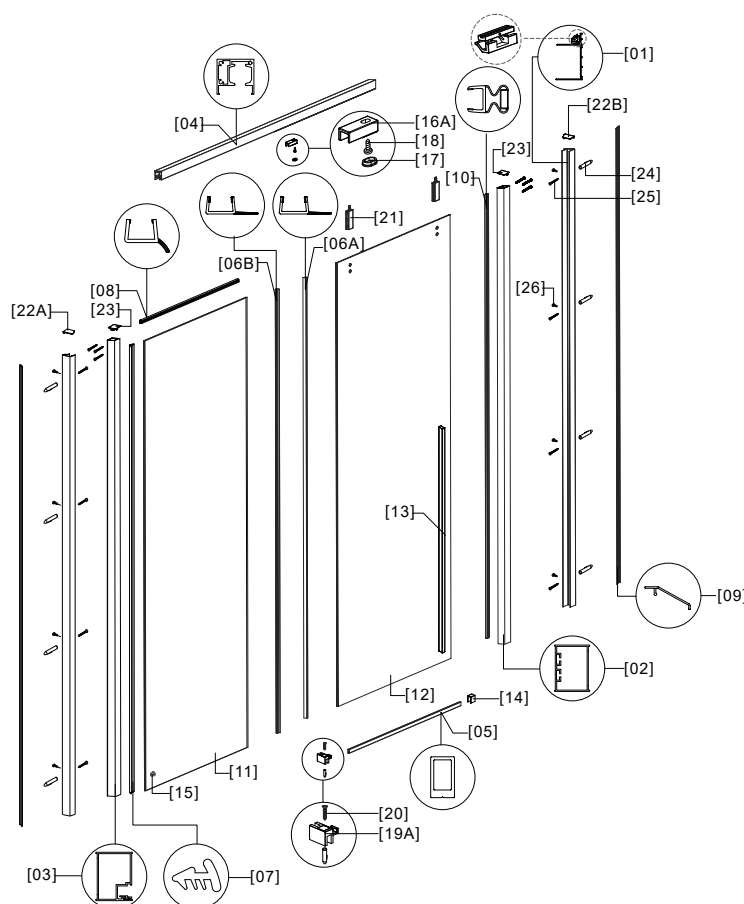

SANTORINI 400

RICAMBI • PARTS • PIÈCES • ΑΝΤΑΛΛΑΚΤΙΚΑ

No.	COD.	DESCRIZIONE • DESCRIPTION • ΠΕΡΙΓΡΑΦΗ	PREZZO PRICE PRIX ΤΙΜΗ
1	SAN-400-001	Profilo a muro 1pz. / Wall profile 1pcs. / Profilé de mur 1pcs. / Προφίλ τοίχου 1τεμ.	49,00 €
4	SAN-400-003	Profilo orizzontale / Horizontal profile / Profilé horizonta / Οριζόντιο προφίλ	99,00 €
6	SAN-400-004	Guarnizioni verticali 1pz. / Vertical seal lists 1pcs. / Joints verticaux 1pcs. / Κάθετο λάστιχο στεγανοποίησης 1τεμ.	29,00 €
21	SAN-400-005	Ruote / Roller / Roulette / Ροδάκι	49,00 €
12	SAN-400-006	Porta scorrevole 1pz. / Sliding door 1pcs. / Porte coulissante 1pcs. / Συρόμενη πόρτα 1τεμ.	249,00 €
2	SAN-400-007	Profilo verticali / Vertical profile / Profilé verticaux / Κάθετο προφίλ	19,00 €
13	SAN-400-008	Maniglie 1pz. / Handles 1pcs. / Poignée 1pcs. / Χερούλι 1τεμ.	99,00 €
22, 23	SAN-400-009	Tappi / Cups / Bouchons / Καπάκια	19,00 €
3	SAN-400-010	Profilo verticali / Vertical profile / Profilé verticaux / Κάθετο προφίλ	19,00 €
5, 8	SAN-400-011	Guarnizioni orizzontale / Horizontal seal / Joints horizontaux / Οριζόντιο στεγανοποιητικό	19,00 €
11	SAN-400-012	Fisso 1pz. / Fixed glass 1pcs. / Verre fixe 1pcs. / Σταθερό κρύσταλλο 1τεμ.	199,00 €
10	SAN-400-014	Profilo magnetico 1pz. / Magnetic profile 1pcs. / Profilé magnétique 1pcs. / Μαγνητικό προφίλ 1τεμ.	49,00 €
7	SAN-400-015	Guarnizioni verticali 1pz. / Vertical seal lists 1pcs. / Joints verticaux 1pcs. / Κάθετο λάστιχο στεγανοποίησης 1τεμ.	29,00 €
24-26	SAN-400-016	Viti e accessori / Accessories and screws / Vis et accessoires / Εξαρτήματα και βίδες	59,00 €