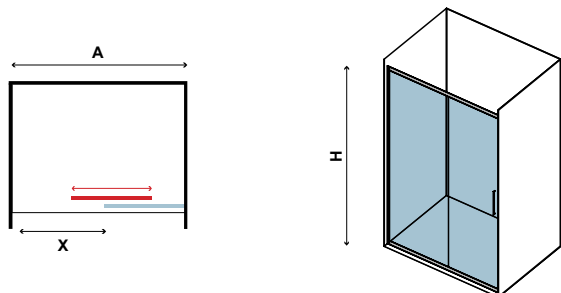

EFE 400

CRISTALLO TRASPARENTE
CLEAR GLASS • VERRE TRANSPARENT • ΔΙΑΦΑΝΟ ΚΡΥΣΤΑΛΛΟ

COD.	MISURA SIZE DIMENSIONS ΔΙΑΣΤΑΣΗ (mm)		ENTRATA DOOR OPENING ENTRÉE ΕΙΣΟΔΟΣ (mm)	REGOLAZIONE ADJUSTABLE AJUSTEMENT ΠΡΟΣΑΡΜΟΓΗ (mm)	PESO WEIGHT POIDS ΒΑΡΟΣ (kg)	PREZZO PRICE PRIX ΤΙΜΗ
	A	H	X	A		
5206836055565	1000	1900	403	965-1015	36	349,00 €
5206836055572	1100	1900	453	1065-1115	38	369,00 €
5206836055589	1200	1900	503	1165-1215	41	389,00 €
5206836055596	1300	1900	553	1265-1315	43	399,00 €
5206836055602	1400	1900	603	1365-1415	45	429,00 €
5206836055619	1500	1900	653	1465-1515	47	449,00 €
-	Piccole modifiche e taglio di profilo fino a 50 mm Small modifications-section cutter up to 50 mm Petites modifications et coupe-profilé jusqu'à 50 mm Μικρές τροποποιήσεις & κόψιμο προφίλ έως 50 mm					69,90 €
-	Applicazione Nano-skin solo sul lato interno Nano-skin application to the internal side Nano-skin appliqué du côté intérieur Εφαρμογή Nano-skin μόνο στην εσωτερική πλευρά					119,90 €
5206836059532	Su misura • Special dimensions • Sur mesure • Ειδικών διαστάσεων (H≤1900mm)					499,00 €