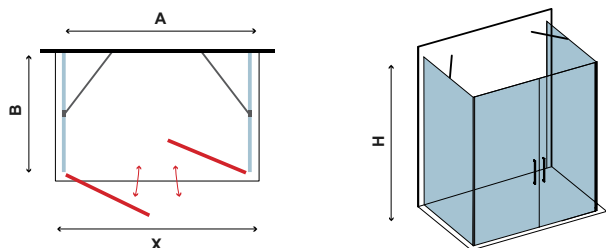

S 28 SALLON & SN-10

CRISTALLO TRASPARENTE
CLEAR GLASS • VERRE TRANSPARENT • ΔΙΑΦΑΝΟ ΚΡΥΣΤΑΛΛΟ

6 mm

1900 mm

Sono necessari due laterali fissi FLORA SN-10 con due staffe.
Two pieces FLORA SN-10 are needed.
Il faut deux FLORA SN-10 avec support.
Απαιτούνται δύο FLORA SN-10 με αντηρίδα.