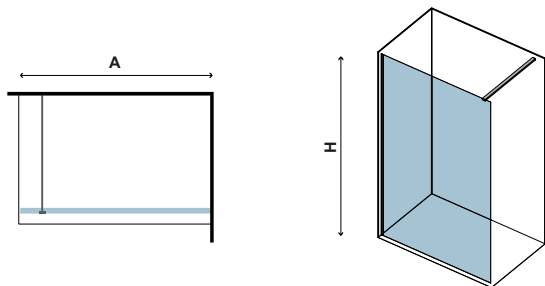

COD.	MISURA SIZE DIMENSIONS ΔΙΑΣΤΑΣΗ (mm)		REGOLAZIONE ADJUSTABLE AJUSTEMENT ΠΡΟΣΑΡΜΟΓΗ (mm)	PESO WEIGHT POIDS ΒΑΡΟΣ (kg)	PREZZO PRICE PRIX ΤΙΜΗ
	A	H	A		
5206836041988	700	1850	680-700	30	229,00 €
5206836041995	800	1850	780-800	36	239,00 €
5206836042008	900	1850	880-900	42	249,00 €
5206836042015	1000	1850	980-1000	46	269,00 €
-	Applicazione Nano-skin solo sul lato interno Nano-skin application to the internal side Nano-skin appliqué du côté intérieur Εφαρμογή Nano-skin μόνο στην εσωτερική πλευρά				119,90 €
5206836012407	Su misura • Special dimensions • Sur mesure • Ειδικών διαστάσεων (H≤2000mm, A≤1300mm)				599,00 €
-	Vetro speciale • Special glazing • Vitrage spécial • Ειδικά κρυστάλλα				499,00 €

1. **Staffa telescopica (700-1200mm). Profilo sintetico per la tenuta del vetro, posizionato a pavimento. Stabilizzatore a pavimento.**
   Telescopic bracket (700-1200mm). Floor isolation elastic gasket. Floor glass stabilizer.
   Grand support télescopique (700-1200mm). Profil d'étanchéité en cristal synthétique posé sur le sol. Stabilisateur de plancher.
   Μεγάλη τηλεσκοπική αντηρίδα (700-1200mm). Συνθετικό προφίλ στεγανοποίησης κρυστάλλου που τοποθετείται στο δάπεδο.
   Σταθεροποιητής δαπέδου.

I modelli con i prezzi di colore rosso saranno disponibili entro 35 giorni

Red digits are referred to products with 35 days delivery

Modèles dont le prix est indiqué en couleur rouge, sont disponibles sur commande à terme de 35 jours

Τα κόκκινα ψηφία αναφέρονται σε προϊόντα με παράδοση 35 ημερών

6 mm 1850 mm