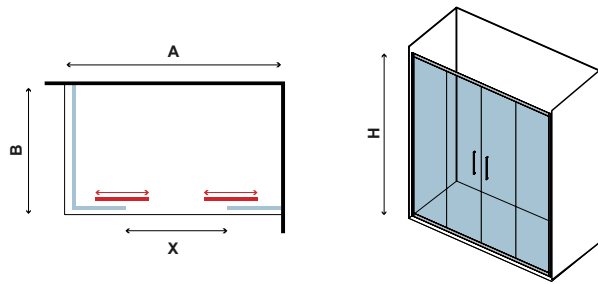

CLEAR GLASS • VERRE TRANSPARENT • ΔΙΑΦΑΝΟ ΚΡΥΣΤΑΛΛΟ

Opaco
Matt
Mat
Ματ

PROFILO
ARGENTO

EFE 600

CRISTALLO TRASPARENTE
CLEAR GLASS • VERRE TRANSPARENT • ΔΙΑΦΑΝΟ ΚΡΥΣΤΑΛΛΟ

5 mm

1900 mm

COD.	MISURA SIZE DIMENSIONS ΔΙΑΣΤΑΣΗ (mm)		ENTRATA DOOR OPENING ENTRÉE ΕΙΣΟΔΟΣ (mm)	REGOLAZIONE ADJUSTABLE AJUSTEMENT ΠΡΟΣΑΡΜΟΓΗ (mm)	PESO WEIGHT POIDS ΒΑΡΟΣ (kg)	PREZZO PRICE PRIX ΤΙΜΗ
	A	H	X	A		
5206836055787	1600	1900	664	1555-1605	45	599,00 €
5206836055794	1700	1900	714	1655-1705	47	629,00 €
5206836055800	1800	1900	764	1755-1805	49	639,00 €
5206836055817	1900	1900	814	1855-1905	52	649,00 €
5206836055824	2000	1900	864	1955-2005	54	669,00 €
-	Piccole modifiche e taglio di profilo fino a 50 mm Small modifications-section cutter up to 50 mm Petites modifications et coupe-profilé jusqu'à 50 mm Μικρές τροποποιήσεις & κόψιμο προφίλ έως 50 mm					69,90 €
-	Applicazione Nano-skin solo sul lato interno Nano-skin application to the internal side Nano-skin appliqué du côté intérieur Εφαρμογή Nano-skin μόνο στην εσωτερική πλευρά					119,90 €
5206836059532	Su misura • Special dimensions • Sur mesure • Ειδικών διαστάσεων (H≤1900mm)					699,00 €