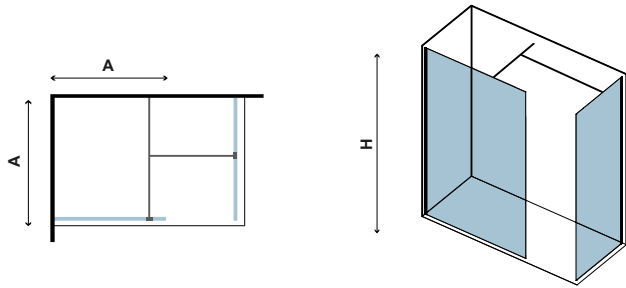

COD.	MISURA SIZE DIMENSIONS ΔΙΑΣΤΑΣΗ (mm)		REGOLAZIONE ADJUSTABLE AJUSTEMENT ΠΡΟΣΑΡΜΟΓΗ (mm)	PESO WEIGHT POIDS ΒΑΡΟΣ (kg)	PREZZO PRICE PRIX ΤΙΜΗ
	A	H	A		
5206836057958	700	2000	680-700	38	369,00 €
5206836057965	800	2000	780-800	42	389,00 €
5206836057972	900	2000	880-900	49	409,00 €
5206836057989	1000	2000	980-1000	55	429,00 €
5206836057996	1100	2000	1080-1100	60	459,00 €
5206836058009	1200	2000	1180-1200	66	479,00 €
5206836058016	1400	2000	1380-1400	72	519,00 €
5206836058030	1500 *	2000	1480-1500	80	579,00 €
5206836058047	1600 *	2000	1580-1600	85	599,00 €
5206836058054	1700 *	2000	1680-1700	90	619,00 €
5206836012407	Su misura • Special dimensions • Sur mesure • Ειδικών διαστάσεων (H≤2000mm)				799,00 €
-	Vetro speciale • Special glazing • Vitrage spécial • Ειδικά κρυστάλλα				999,00 €
-	* Confezione in legno • Wooden packing • Emballage en bois • Ξύλινη συσκευασία (A≥1500mm)				99,00 €

Profilo muro ed accessori in ORO Lucido. Applicazione Nanoskin all' interno. Staffa telescopica (700-1200mm). Profilo sintetico per la tenuta del vetro, posizionato a pavimento. Stabilizzatore a pavimento.

Nano-skin single side descaling treatment included. Telescopic bracket (700-1200mm). Floor isolation elastic gasket. Floor glass stabilizer.

Nano-skin appliqué à l'intérieur et à l'extérieur. Grand support télescopique (700-1200mm). Profil d'étanchéité en cristal synthétique posé sur le sol. Stabilisateur de plancher.

Εφαρμοσμένο Nano-skin από την εσωτερική πλευρά. Μεγάλη τηλεσκοπική αντηρίδα (700-1200mm). Συνθετικό προφίλ στεγανοποίησης κρυστάλλου που τοποθετείται στο δάπεδο. Σταθεροποιητής δαπέδου.

I box doccia sono confezionati per singolo lato. I prezzi indicati riguardano un solo lato.