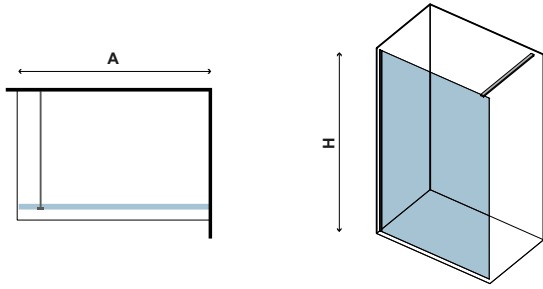

8 mm 2000 mm

In

Opaco
Matt
Mat
Ματ

PROFILO
NERO

NERO FREE 1

CRISTALLO SERIGRAFATO
SERIGRAFATO GLASS • VERRE SÉRIGRAPHIÉ • ΣΕΡΙΓΡΑΦΑΤΟ ΚΡΥΣΤΑΛΛΟ

6 mm

2000 mm