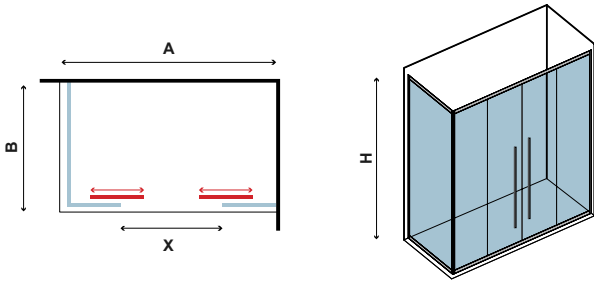

ELYSIUM 600 & LS-10

CRISTALLO TRASPARENTE
CLEAR GLASS • VERRE TRANSPARENT • ΔΙΑΦΑΝΟ ΚΡΥΣΤΑΛΛΟ

8 mm 2000 mm In

COD.	MISURA SIZE DIMENSIONS ΔΙΑΣΤΑΣΗ (mm)		ENTRATA DOOR OPENING ENTRÉE ΕΙΣΟΔΟΣ (mm)	REGOLAZIONE ADJUSTABLE AJUSTEMENT ΠΡΟΣΑΡΜΟΓΗ (mm)	PESO WEIGHT POIDS ΒΑΡΟΣ (kg)	PREZZO PRICE PRIX ΤΙΜΗ
	A	H	X	A		
5206836055008	1500	2000	540	1450-1490	72	849,00 €
5206836055015	1600	2000	590	1550-1590	78	869,00 €
5206836055022	1700	2000	640	1650-1690	82	899,00 €
5206836055039	1800	2000	690	1750-1790	86	929,00 €
5206836055046	1900	2000	740	1850-1890	90	949,00 €
5206836055053	2000	2000	790	1950-1990	94	969,00 €
5206836048574	Profilo estensione • Extension profile • Profilé d'extension • Προφίλ προέκτασης (+25mm "11493")					49,00 €
-	Piccole modifiche e tagli di profilo fino a 50 mm Small modifications-section cutter up to 50 mm Petites modifications et coupe-profilé jusqu'à 50 mm Μικρές τροποποιήσεις & κόψιμο προφίλ έως 50 mm					69,90 €
5206836059501	Su misura • Special dimensions • Sur mesure • Ειδικών διαστάσεων (H≤2000mm)					1199,00 €
-	Vetro speciale • Special glazing • Vitrage spécial • Ειδικά κρυστάλλα					1299,00 €