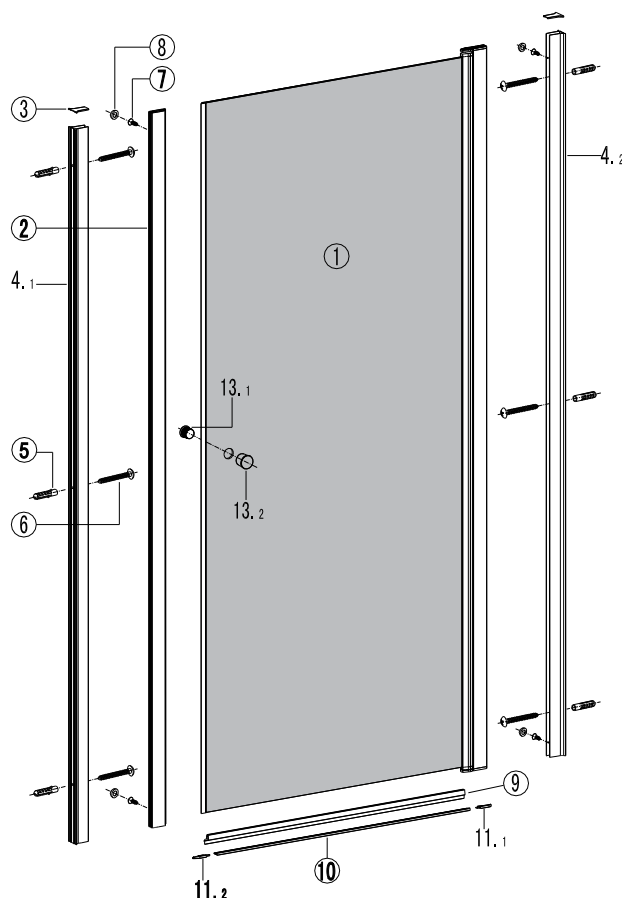

S 28 PORTA

RICAMBI • PARTS • PIÈCES • ΑΝΤΑΛΛΑΚΤΙΚΑ

No.	COD.	DESCRIZIONE • DESCRIPTION • ΠΕΡΙΓΡΑΦΗ	PREZZO PRICE PRIX ΤΙΜΗ
1, 2	S4-000-001	Porta battente 1pz. / Pivot door 1pcs. / Porte pivotante 1pcs. / Ανοιγόμενη πόρτα 1τεμ.	199,00 €
3	S4-000-002	Tappi 1pz. / Cups 1pcs. / Bouchons 1pcs. / Καπάκι 1τεμ.	19,00 €
4	S4-000-003	Profilo a muro 1pz. / Wall profile 1pcs. / Profilé de mur 1pcs. / Προφίλ τοίχου 1τεμ.	29,00 €
9	S4-000-004	Guarnizioni orizzontale 1pz. / Horizontal seal 1pcs. / Joints horizontaux 1pcs. / Οριζόντιο στεγανοποιητικό 1τεμ.	19,00 €
10	S4-000-005	Profilo orizzontale / Horizontal profile / Profilé horizonta / Οριζόντιο προφίλ	19,00 €
11	S4-000-006	Stopper profilo orizzontale 2pz. / Stop for horizontal profile 2pcs. / Stop pour profil horizontal 2pcs / Στοπ οριζόντιου προφίλ 2τεμ.	19,00 €
13	S4-000-008	Maniglie 1pz. / Handles 1pcs. / Poignée 1pcs. / Χερούλι 1τεμ.	29,00 €
5-8	S4-000-009	Viti e accessori / Accessories and screws / Vis et accessoires / Εξαρτήματα και βίδες	19,00 €