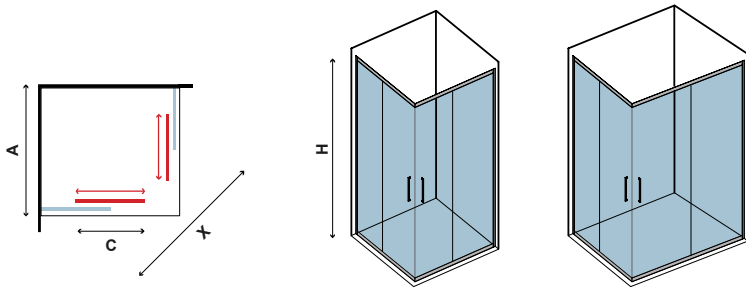

COD.	MISURA SIZE DIMENSIONS ΔΙΑΣΤΑΣΗ (mm)		ENTRATA DOOR OPENING ENTRÉE ΕΙΣΟΔΟΣ (mm)	REGOLAZIONE ADJUSTABLE AJUSTEMENT ΠΡΟΣΑΡΜΟΓΗ (mm)	PESO WEIGHT POIDS ΒΑΡΟΣ (kg)	PREZZO PRICE PRIX ΤΙΜΗ
	A	H	C	A		
5206836553702	700	1900	175	670-690	31	449,00 €
5206836553719	800	1900	190	770-790	34	489,00 €
5206836553726	900	1900	200	870-890	37	499,00 €
5206836553733	1000	1900	210	970-990	40	529,00 €
5206836553740	1200	1900	260	1170-1190	43	549,00 €

Applicazione Nano-skin solo sul lato interno

Nano-skin application to the internal side

Nano-skin appliqué du côté intérieur

Εφαρμογή Nano-skin μόνο στην εσωτερική πλευρά

119,90 €

Ricambi box doccia • Parts shower • Pièces détachées douche • Ανταλλακτικά καμπινών - p. 423

* X: Spazio utile entrata • Entrance • Entrée • Είσοδος

Sommare i valori dei singoli lati "C" • Sum the value of each side "C"

Additionner la valeur de chaque côté "C" • Προσθέστε τις διαστάσεις των πλευρών "C"

x2
62-86kg

**Profili in INOX AISI 304. Sistema di serratura magnetica.
Il box non può essere combinato con laterale fisso.**

Profile INOX AISI 304. Magnetic enclosure.
The cabin cannot be combined with steady panel.

Profilé INOX AISI 304. Système de verrouillage magnétique.
La paroi ne peut pas être combinée avec le panneau fixe.

Προφίλ INOX AISI 304. Σύστημα μαγνητικού κλεισίματος.
Η καμπίνα δεν μπορεί να συνδυαστεί με σταθερό κρύσταλλο.

**I box doccia sono confezionati per singolo lato.
I prezzi indicati riguardano un solo lato.**

Each side part of the cabin is packed separately.
The prices are referred only to one side panel.

Les parois de douche sont emballées par panneau de côté.
Les prix concernent un seul côté.

Κάθε πλευρά καμπίνας είναι συσκευασμένη ξεχωριστά.
Οι τιμές αφορούν μόνο μία πλευρά.

8 mm

1900 mm

INOX 18/10