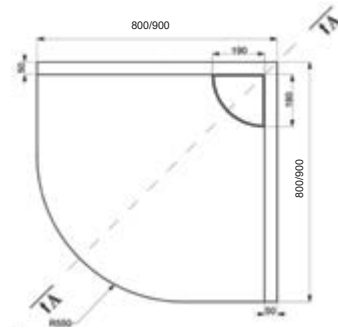

5206836005751	Element 1	80x80x5 cm	259,00 €
5206836005676	Element 2	90x90x5 cm	269,00 €