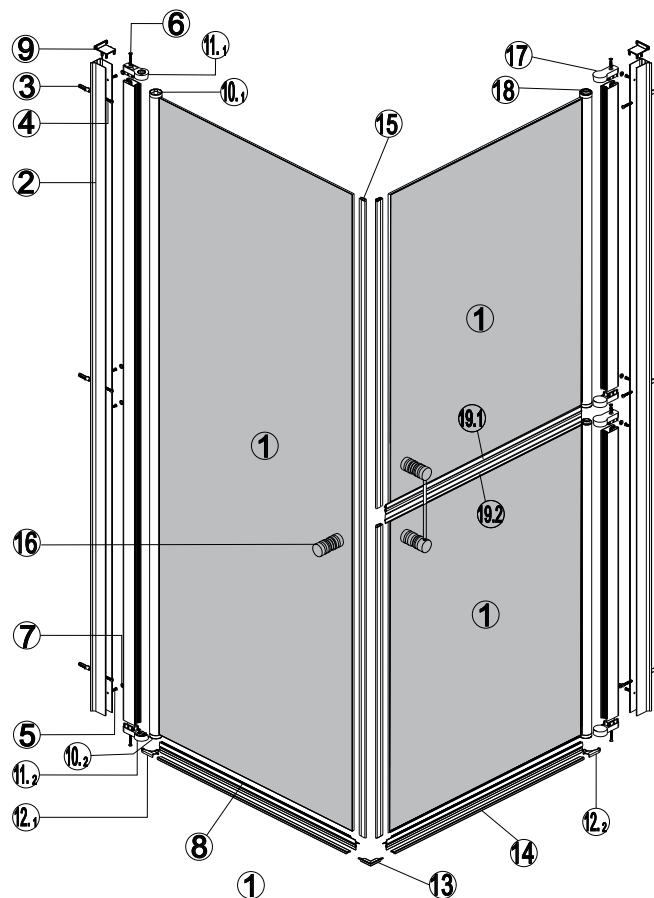

S 1S

RICAMBI • PARTS • PIÈCES • ΑΝΤΑΛΛΑΚΤΙΚΑ

No.	COD.	DESCRIZIONE • DESCRIPTION • ΠΕΡΙΓΡΑΦΗ	PREZZO PRICE PRIX ΤΙΜΗ
1	S1S-000-001	Porta battente 1pz. / Pivot door 1pcs. / Porte pivotante 1pcs. / Ανοιγόμενη πόρτα 1τεμ.	149,00 €
2	S1S-000-002	Profilo a muro 1pz. / Wall profile 1pcs. / Profilé de mur 1pcs. / Προφίλ τοίχου 1τεμ.	29,00 €
8	S1S-000-003	Guarnizioni orizzontale 2pz. / Horizontal seal 2pcs. / Joints horizontaux 2pcs. / Οριζόντιο στεγανοποιητικό 2τεμ.	29,00 €
9	S1S-000-004	Tappi 2pz. / Caps 2pcs. / Bouchons 2pcs. / Καπάκια 2τεμ.	19,00 €
10	S1S-000-005	Porta cerniera 2pz. / Hinge door 2pcs. / Charnière porte 2pcs. / Μεντεσέδες πόρτας 2τεμ.	19,00 €
11	S1S-000-006	Cerniera profilo 2pz. / Hinge profile 2pcs. / Charnière profil 1pcs. / Μεντεσέδες προφίλ 2τεμ.	19,00 €
12	S1S-000-007	Stopper profilo orizzontale 2pz. / Stop for horizontal profile 2pcs. / Stop pour profil horizontal 2pcs / Στοπ οριζόντιου προφίλ 2τεμ.	19,00 €
13	S1S-000-008	Angolo 1pz. / Corner 1pcs. / Angle 1pcs. / Γωνία 1τεμ.	9,00 €
14	S1S-000-009	Profilo orizzontale set di 2 pz. / Horizontal profile set of 2pcs. / Profilé horizontal jeu 2 pcs / Οριζόντια προφίλ σετ 2 τεμ.	29,00 €
15	S1S-000-010	Profilo magnetico 1pz. / Magnetic profile 1pcs. / Profilé magnétique 1pcs. / Μαγνητικό προφίλ 1τεμ.	19,00 €
16	S1S-000-011	Maniglie 1pz. / Handles 1pcs. / Poignée 1pcs. / Χερούλι 1τεμ.	29,00 €
17	S1S-000-012	Porta cerniera 2pz. / Hinge door 2pcs. / Charnière porte 2pcs. / Μεντεσέδες πόρτας 2τεμ.	19,00 €
18	S1S-000-013	Cerniera profilo 2pz. / Hinge profile 2pcs. / Charnière profil 1pcs. / Μεντεσέδες προφίλ 2τεμ.	19,00 €
3-7	S1S-000-014	Viti e accessori / Accessories and screws / Vis et accessoires / Εξαρτήματα και βίδες	19,00 €