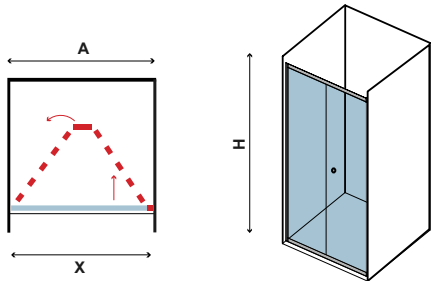

CRISTALLO SERIGRAFATO
SERIGRAFATO GLASS • VERRE SÉRIGRAPHIÉ • ΣΕΡΙΓΡΑΦΑΤΟ ΚΡΥΣΤΑΛΛΟ

4 mm

1800 mm

COD.	MISURA SIZE DIMENSIONS ΔΙΑΣΤΑΣΗ (mm)		ENTRATA DOOR OPENING ENTRÉE ΕΙΣΟΔΟΣ (mm)	REGOLAZIONE ADJUSTABLE AJUSTEMENT ΠΡΟΣΑΡΜΟΓΗ (mm)	PESO WEIGHT POIDS ΒΑΡΟΣ (kg)	PREZZO PRICE PRIX ΤΙΜΗ
	A	H	X	A		
5206836301006	660	1800	535	660-710	20	369,00 €
5206836301013	710	1800	535	710-760	21	379,00 €
5206836301020	760	1800	535	760-810	22	389,00 €
5206836301037	810	1800	600	810-860	23	399,00 €
5206836301044	860	1800	600	860-910	24	409,00 €
5206836301051	910	1800	635	910-960	25	419,00 €
5206836522463	Profilo estensione • Extension profile • Profilé d'extension • Προφίλ προέκτασης (+30x2000mm "YS05")					39,90 €
5206836516783	Profilo muro • Profi wall • Profilé de mur • Προφίλ τοίχου (80x30x2000mm "A10")					59,90 €
5206836040318	Profilo muro • Profi wall • Profilé de mur • Προφίλ τοίχου (40x29x2000mm "N50")					49,90 €
-	Applicazione Nano-skin solo sul lato interno Nano-skin application to the internal side Nano-skin appliqué du côté intérieur Εφαρμογή Nano-skin μόνο στην εσωτερική πλευρά					119,90 €