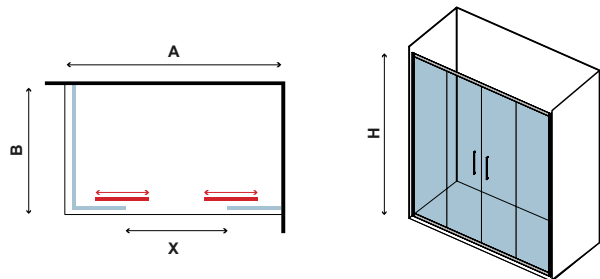

EFE 600

CRISTALLO TRASPARENTE
CLEAR GLASS • VERRE TRANSPARENT • ΔΙΑΦΑΝΟ ΚΡΥΣΤΑΛΛΟ

5 mm

1900 mm

COD.	MISURA SIZE DIMENSIONS ΔΙΑΣΤΑΣΗ (mm)		ENTRATA DOOR OPENING ENTRÉE ΕΙΣΟΔΟΣ (mm)	REGOLAZIONE ADJUSTABLE AJUSTEMENT ΠΡΟΣΑΡΜΟΓΗ (mm)	PESO WEIGHT POIDS ΒΑΡΟΣ (kg)	PREZZO PRICE PRIX ΤΙΜΗ
	A	H	X	A		
5206836055848	1600	1900	664	1555-1605	45	599,00 €
5206836055855	1700	1900	714	1655-1705	47	629,00 €
5206836055862	1800	1900	764	1755-1805	49	639,00 €
5206836055879	1900	1900	814	1855-1905	52	649,00 €
5206836055886	2000	1900	864	1955-2005	54	669,00 €
-	Piccole modifiche e taglio di profilo fino a 50 mm Small modifications-section cutter up to 50 mm Petites modifications et coupe-profilé jusqu'à 50 mm Μικρές τροποποιήσεις & κόψιμο προφίλ έως 50 mm					69,90 €
-	Applicazione Nano-skin solo sul lato interno Nano-skin application to the internal side Nano-skin appliqué du côté intérieur Εφαρμογή Nano-skin μόνο στην εσωτερική πλευρά					119,90 €
5206836059532	Su misura • Special dimensions • Sur mesure • Ειδικών διαστάσεων (H≤1900mm)					699,00 €