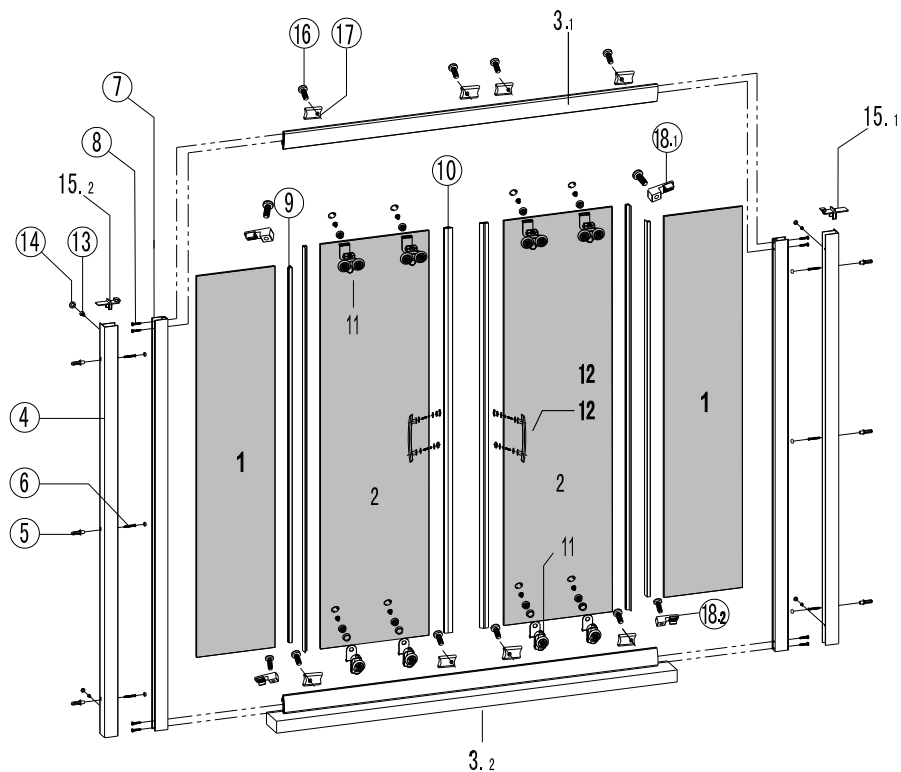

FLORA 600

RICAMBI • PARTS • ΠΙÈCES • ΑΝΤΑΛΛΑΚΤΙΚΑ

No.	COD.	DESCRIZIONE • DESCRIPTION • ΠΕΡΙΓΡΑΦΗ	PREZZO PRICE PRIX ΤΙΜΗ
1	FLO-600-001	Fisso 1pz. / Fixed glass 1pcs. / Verre fixe 1pcs. / Σταθερό κρύσταλλο 1τεμ.	149,00 €
2	FLO-600-002	Porta scorrevole 1pz. / Sliding door 1pcs. / Porte coulissante 1pcs. / Συρόμενη πόρτα 1τεμ.	169,00 €
3.1 3.2	FLO-600-003	Profilo orizzontale set di 2 pezzi / Horizontal profile set of 2 pcs. / Profilé horizontal jeu de 2 pièces / Οριζόντια προφίλ σετ 2 τεμαχίων	69,00 €
4	FLO-600-004	Profilo a muro 1pz. / Wall profile 1pcs. / Profilé de mur 1pcs. / Προφίλ τοίχου 1τεμ.	29,00 €
7	FLO-600-005	Verticale profilo 1pz. / Vertical profile 1pcs. / Profilé vertical 1pcs. / Κάθετο προφίλ 1τεμ.	29,00 €
9	FLO-600-006	Guarnizioni verticali 1pz. / Vertical seal lists 1pcs. / Joints verticaux 1pcs. / Κάθετο λάστιχο στεγανοποίησης 1τεμ.	19,00 €
10	FLO-600-007	Profilo magnetico 2pz. / Magnetic profile 2pcs. / Profilé magnétique 2pcs. / Μαγνητικό προφίλ 2τεμ.	19,00 €
11	FLO-600-008	Ruote set di 4 pezzi (2 su + 2 giù) / Rollers set of 4 pcs. (2 up + 2 down) / Roulettes jeu de 4 pièces (2 en haut + 2 en bas) / Ροδάκια σετ 4 τεμαχίων (2 πάνω + 2 κάτω)	39,00 €
12	FLO-600-009	Maniglie 1pz. / Handles 1pcs. / Poignée 1pcs. / Χερούλι 1τεμ.	16,00 €
15.1 15.2	FLO-600-010	Tappi 2pz. / Cups 2pcs. / Bouchons 2pcs. / Καπάκια 2τεμ.	19,00 €
17	FLO-600-011	Stopper 1τεμ. / Stopper 1pcs. / Stopper 1pcs. / Στοπ 1τεμ.	5,00 €
18.1 18.2	FLO-600-012	Stabilizzatori fisso 2pz. / Stabilizer glass 2pcs. / Stabilisation fixe 2pcs. / Σταθεροποιητής κρυστάλλου 2τεμ.	5,00 €
5, 6, 8 13, 14, 16	FLO-600-013	Viti e accessori / Accessories and screws / Vis et accessoires / Εξαρτήματα και βίδες	29,00 €