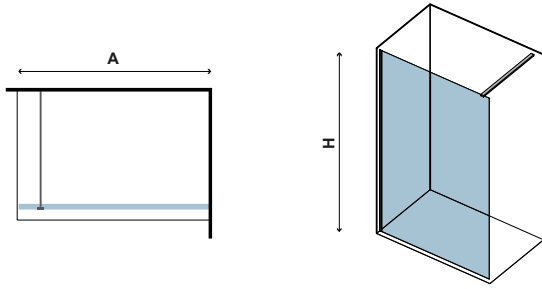

COD.	MISURA SIZE DIMENSIONS ΔΙΑΣΤΑΣΗ (mm)		REGOLAZIONE ADJUSTABLE AJUSTEMENT ΠΡΟΣΑΡΜΟΓΗ (mm)	PESO WEIGHT POIDS ΒΑΡΟΣ (kg)	PREZZO PRICE PRIX ΤΙΜΗ
	A	H	A		
5206836056883	700	2000	680-700	38	319,00 €
5206836056890	800	2000	780-800	42	339,00 €
5206836056906	900	2000	880-900	49	359,00 €
5206836056913	1000	2000	980-1000	55	379,00 €
5206836056920	1100	2000	1080-1100	60	399,00 €
5206836056937	1200	2000	1180-1200	66	429,00 €
5206836056944	1400	2000	1380-1400	72	469,00 €
5206836056951	1500 *	2000	1480-1500	80	529,00 €
5206836056968	1600 *	2000	1580-1600	85	549,00 €
5206836056975	1700 *	2000	1680-1700	90	569,00 €
5206836012407	Su misura • Special dimensions • Sur mesure • Ειδικών διαστάσεων (H≤2000mm)				699,00 €
-	Vetro speciale • Special glazing • Vitrage spécial • Ειδικά κρυστάλλα				899,00 €
-	* Confezione in legno • Wooden packing • Emballage en bois • Ξύλινη συσκευασία (A≥1500mm)				99,00 €

Profilo muro ed accessori in BIANCO Opaco. Applicazione Nanoskin all' interno. Staffa telescopica (700-1200mm). Profilo sintetico per la tenuta del vetro, posizionato a pavimento. Stabilizzatore a pavimento.

Nano-skin single side descaling treatment included. Telescopic bracket (700-1200mm). Floor isolation elastic gasket. Floor glass stabilizer.

Nano-skin appliqué à l'intérieur et à l'extérieur. Grand support télescopique (700-1200mm). Profil d'étanchéité en cristal synthétique posé sur le sol. Stabilisateur de plancher.

Εφαρμοσμένο Nano-skin από την εσωτερική πλευρά. Μεγάλη τηλεσκοπική αντηρίδα (700-1200mm). Συνθετικό προφίλ στεγανοποίησης κρυστάλλου που τοποθετείται στο δάπεδο. Σταθεροποιητής δαπέδου.

I modelli con i prezzi di colore rosso saranno disponibili entro 35 giorni

Red digits are referred to products with 35 days delivery