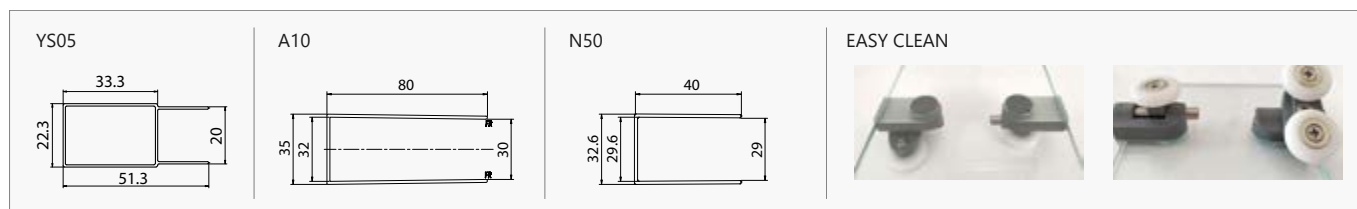

COD.	MISURA SIZE DIMENSIONS ΔΙΑΣΤΑΣΗ (mm)		ENTRATA DOOR OPENING ENTRÉE ΕΙΣΟΔΟΣ (mm)	REGOLAZIONE ADJUSTABLE AJUSTEMENT ΠΡΟΣΑΡΜΟΓΗ (mm)	PESO WEIGHT POIDS ΒΑΡΟΣ (kg)	PREZZO PRICE PRIX ΤΙΜΗ
	A	H	C	A		
5206836050003	700	1900	170	665-690	23	259,00 €
5206836050010	800	1900	205	765-790	26	269,00 €
5206836050027	900	1900	240	865-890	29	289,00 €
5206836050034	1000	1900	295	965-990	32	299,00 €
5206836056005	1100	1900	350	1065-1090	34	309,00 €
5206836050041	1200	1900	400	1165-1190	37	329,00 €
5206836056012	1300	1900	450	1265-1290	40	339,00 €
5206836050058	1400	1900	475	1365-1390	44	359,00 €
5206836050065	1500	1900	500	1465-1490	47	389,00 €
5206836522463	Profilo estensione • Extension profile • Profilé d'extension • Προφίλ προέκτασης (+30x2000mm "YS05")					39,90 €
5206836516783	Profilo muro • Profi wall • Profilé de mur • Προφίλ τοίχου (80x30x2000mm "A10")					59,90 €
5206836040318	Profilo muro • Profi wall • Profilé de mur • Προφίλ τοίχου (40x29x2000mm "N50")					49,90 €
-	Piccole modifiche e taglio di profilo fino a 50 mm Small modifications-section cutter up to 50 mm Petites modifications et coupe-profilé jusqu'à 50 mm Μικρές τροποποιήσεις & κόψιμο προφίλ έως 50 mm					69,90 €
5206836012315	Su misura • Special dimensions • Sur mesure • Ειδικών διαστάσεων (H≤1900mm)					399,00 €
-	Vetro speciale • Special glazing • Vitrage spécial • Ειδικά κρυστάλλα					499,00 €

Ricambi box doccia • Parts shower • Pièces détachées douche • Ανταλλακτικά καμπινών - p. 417
Schede tecniche • Technical drawings • Dessins techniques • Τεχνικά σχέδια - p. 450

* X: Spazio utile entrata • Entrance • Entrée • Είσοδος

Sommare i valori dei singoli lati "C" • Sum the value of each side "C"

Additionner la valeur de chaque côté "C" • Προσθέστε τις διαστάσεις των πλευρών "C"