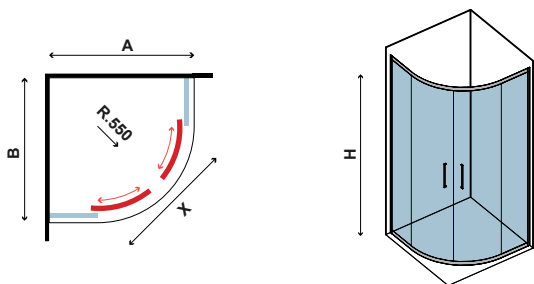

Il prezzo è riferito a tutto il box.
The price refers to the whole box.
Les prix concernent toute la cabine.
Οι τιμές αφορούν ολόκληρη την καμπίνα.

COD.	MISURA SIZE DIMENSIONS ΔΙΑΣΤΑΣΗ (mm)			ENTRATA DOOR OPENING ENTRÉE ΕΙΣΟΔΟΣ (mm)	REGOLAZIONE ADJUSTABLE AJUSTEMENT ΠΡΟΣΑΡΜΟΓΗ (mm)		RAGGIO RADIUS RAYON ΑΚΤΙΝΑ (mm)	PESO WEIGHT POIDS ΒΑΡΟΣ (kg)	PREZZO PRICE PRIX ΤΙΜΗ
	A	B	H	X	A	B	R		
5206836056371	800	800	1900	410	780-800	780-800	550	47	499,00 €
5206836056388	900	900	1900	490	880-900	880-900	550	52	529,00 €
-	Piccole modifiche e taglio di profilo fino a 50 mm Small modifications-section cutter up to 50 mm Petites modifications et coupe-profilé jusqu'à 50 mm Μικρές τροποποιήσεις & κόψιμο προφίλ έως 50 mm								69,90 €
-	Applicazione Nano-skin solo sul lato interno Nano-skin application to the internal side Nano-skin appliqué du côté intérieur Εφαρμογή Nano-skin μόνο στην εσωτερική πλευρά								119,90 €

Box doccia semicircolare con due ante scorrevoli e due ante fisse.
Semicircular shower box with two fixed panels and two sliding doors.
Paroi d'angle avec deux portes coulissantes et deux panneaux fixes.
Ημικυκλική καμπίνα με δύο σταθερά κρύσταλλα και δύο συρόμενες πόρτες.

I modelli con i prezzi di colore rosso saranno disponibili entro 35 giorni

Red digits are referred to products with 35 days delivery

Modèles dont le prix est indiqué en couleur rouge, sont disponibles sur commande à terme de 35 jours

Τα κόκκινα ψηφία αναφέρονται σε προϊόντα με παράδοση 35 ημερών

5 mm

1900 mm