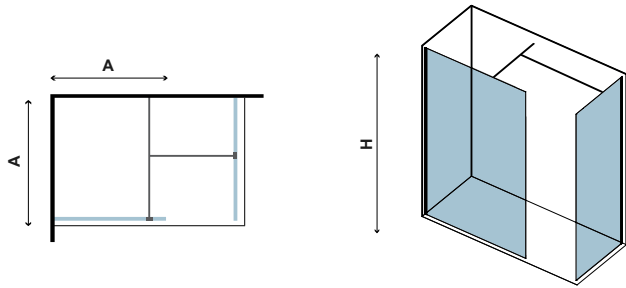

COD.	MISURA SIZE DIMENSIONS ΔΙΑΣΤΑΣΗ (mm)		REGOLAZIONE ADJUSTABLE AJUSTEMENT ΠΡΟΣΑΡΜΟΓΗ (mm)	PESO WEIGHT POIDS ΒΑΡΟΣ (kg)	PREZZO PRICE PRIX ΤΙΜΗ
	A	H	A		
5206836058061	700	2000	680-700	38	319,00 €
5206836058078	800	2000	780-800	42	339,00 €
5206836058085	900	2000	880-900	49	359,00 €
5206836058092	1000	2000	980-1000	55	379,00 €
5206836058108	1100	2000	1080-1100	60	399,00 €
5206836058115	1200	2000	1180-1200	66	429,00 €
5206836058122	1400	2000	1380-1400	72	469,00 €
5206836058139	1500 *	2000	1480-1500	80	529,00 €
5206836058146	1600 *	2000	1580-1600	85	549,00 €
5206836058153	1700 *	2000	1680-1700	90	569,00 €
5206836012407	Su misura • Special dimensions • Sur mesure • Ειδικών διαστάσεων (H≤2000mm)				699,00 €
-	Vetro speciale • Special glazing • Vitrage spécial • Ειδικά κρυστάλλα				899,00 €
-	* Confezione in legno • Wooden packing • Emballage en bois • Ξύλινη συσκευασία (A≥1500mm)				99,00 €

Profilo muro ed accessori in BIANCO Opaco. Applicazione Nanoskin all' interno. Staffa telescopica (700-1200mm). Profilo sintetico per la tenuta del vetro, posizionato a pavimento. Stabilizzatore a pavimento.

Nano-skin single side descaling treatment included. Telescopic bracket (700-1200mm). Floor isolation elastic gasket. Floor glass stabilizer.

Nano-skin appliqué à l'intérieur et à l'extérieur. Grand support télescopique (700-1200mm). Profil d'étanchéité en cristal synthétique posé sur le sol. Stabilisateur de plancher.

Εφαρμοσμένο Nano-skin από την εσωτερική πλευρά. Μεγάλη τηλεσκοπική αντηρίδα (700-1200mm). Συνθετικό προφίλ στεγανοποίησης κρυστάλλου που τοποθετείται στο δάπεδο. Σταθεροποιητής δαπέδου.

I box doccia sono confezionati per singolo lato. I prezzi indicati riguardano un solo lato.