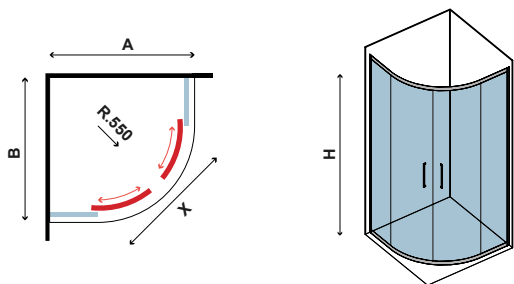

Il prezzo è riferito a tutto il box.
The price refers to the whole box.
Les prix concernent toute la cabine.
Οι τιμές αφορούν ολόκληρη την καμπίνα.

COD.	MISURA SIZE DIMENSIONS ΔΙΑΣΤΑΣΗ (mm)			ENTRATA DOOR OPENING ENTRÉE ΕΙΣΟΔΟΣ (mm)	REGOLAZIONE ADJUSTABLE AJUSTEMENT ΠΡΟΣΑΡΜΟΓΗ (mm)		RAGGIO RADIUS RAYON ΑΚΤΙΝΑ (mm)	PESO WEIGHT POIDS ΒΑΡΟΣ (kg)	PREZZO PRICE PRIX ΤΙΜΗ
	A	B	H	X	A	B	R		
5206836553689	800	800	1900	490	770-790	770-790	550	68	799,00 €
5206836553696	900	900	1900	560	870-890	870-890	550	73	849,00 €

Applicazione Nano-skin solo sul lato interno

Nano-skin application to the internal side

Nano-skin appliqué du côté intérieur

Εφαρμογή Nano-skin μόνο στην εσωτερική πλευρά

119,90 €

Ricambi box doccia • Parts shower • Pièces détachées douche • Ανταλλακτικά καμπινών - p. 424

x1
68-73kg

Box doccia semicircolare con due ante scorrevoli e due ante fisse. Profili in INOX AISI 304. Sistema di serratura magnetica.

Semicircular shower box with two fixed panels and two sliding doors. Profile INOX AISI 304. Magnetic enclosure.

Paroi d'angle avec deux portes coulissantes et deux panneaux fixes. Profilé INOX AISI 304. Système de verrouillage magnétique.

Ημικυκλική καμπίνα με δύο σταθερά κρύσταλλα και δύο συρόμενες πόρτες. Προφίλ INOX AISI 304. Σύστημα μαγνητικού κλεισίματος.

8 mm

1900 mm