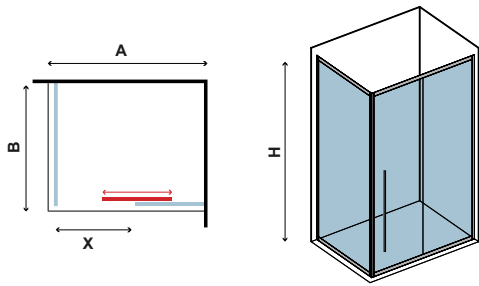

COD.	MISURA SIZE DIMENSIONS ΔΙΑΣΤΑΣΗ (mm)		ENTRATA DOOR OPENING ENTRÉE ΕΙΣΟΔΟΣ (mm)	REGOLAZIONE ADJUSTABLE AJUSTEMENT ΠΡΟΣΑΡΜΟΓΗ (mm)	PESO WEIGHT POIDS ΒΑΡΟΣ (kg)	PREZZO PRICE PRIX ΤΙΜΗ
	A	H	X	A		
5206836054940	1000	2000	370	970-990	45	499,00 €
5206836054957	1100	2000	420	1070-1090	49	529,00 €
5206836054964	1200	2000	470	1170-1190	53	549,00 €
5206836054971	1300	2000	520	1270-1290	57	569,00 €
5206836054988	1400	2000	570	1370-1390	61	589,00 €
5206836054995	1500	2000	620	1470-1490	65	609,00 €
5206836048574	Profilo estensione • Extension profile • Profilé d'extension • Προφίλ προέκτασης (+25mm "11493")					49,00 €
-	Piccole modifiche e taglio di profilo fino a 50 mm Small modifications-section cutter up to 50 mm Petites modifications et coupe-profilé jusqu'à 50 mm Μικρές τροποποιήσεις & κόψιμο προφίλ έως 50 mm					69,90 €
5206836059501	Su misura • Special dimensions • Sur mesure • Ειδικών διαστάσεων (H≤2000mm)					799,00 €
-	Vetro speciale • Special glazing • Vitrage spécial • Ειδικά κρυστάλλα					899,00 €

Ricambi box doccia • Parts shower • Pièces détachées douche • Ανταλλακτικά καμπινών - p. 414
Schede tecniche • Technical drawings • Dessins techniques • Τεχνικά σχέδια - p. 449

ELYSIUM LS-10, TRASPARENTE | LATERALE FISSO • SIDE PANEL • PANNEAU FIXE • ΣΤΑΘΕΡΟ ΚΡΥΣΤΑΛΛΟ

COD.	MISURA SIZE DIMENSIONS ΔΙΑΣΤΑΣΗ (mm)		REGOLAZIONE ADJUSTABLE AJUSTEMENT ΠΡΟΣΑΡΜΟΓΗ (mm)	PESO WEIGHT POIDS ΒΑΡΟΣ (kg)	PREZZO PRICE PRIX ΤΙΜΗ	
	B	H	B			
5206836046358	700	2000	670-690	30	249,00 €	
5206836046365	800	2000	770-790	34	269,00 €	
5206836046372	900	2000	870-890	38	289,00 €	
5206836507057	Su misura • Special dimensions • Sur mesure • Ειδικών διαστάσεων (H≤2000mm)					399,00 €
-	Vetro speciale • Special glazing • Vitrage spécial • Ειδικά κρυστάλλα					449,00 €

Ricambi box doccia • Parts shower • Pièces détachées douche • Ανταλλακτικά καμπινών - p. 416