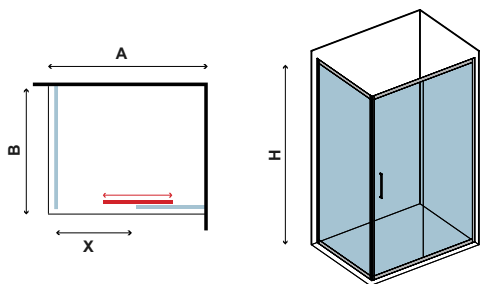

1m

nano
technology

COD.	MISURA SIZE DIMENSIONS ΔΙΑΣΤΑΣΗ (mm)		ENTRATA DOOR OPENING ENTRÉE ΕΙΣΟΔΟΣ (mm)	REGOLAZIONE ADJUSTABLE AJUSTEMENT ΠΡΟΣΑΡΜΟΓΗ (mm)	PESO WEIGHT POIDS ΒΑΡΟΣ (kg)	PREZZO PRICE PRIX ΤΙΜΗ
	A	H	X	A		
5206836056098	1000	1900	403	965-1015	36	369,00 €
5206836056111	1100	1900	453	1065-1115	38	389,00 €
5206836056128	1200	1900	503	1165-1215	41	399,00 €
5206836056135	1300	1900	553	1265-1315	43	409,00 €
5206836056142	1400	1900	603	1365-1415	45	429,00 €
5206836056159	1500	1900	653	1465-1515	47	459,00 €
5206836522463	Profilo estensione • Extension profile • Profilé d'extension • Προφίλ προέκτασης (+30x2000mm "YS05")					39,90 €
5206836516783	Profilo muro • Profi wall • Profilé de mur • Προφίλ τοίχου (80x30x2000mm "A10")					59,90 €
5206836040318	Profilo muro • Profi wall • Profilé de mur • Προφίλ τοίχου (40x29x2000mm "N50")					49,90 €
-	Piccole modifiche e taglio di profilo fino a 50 mm Small modifications-section cutter up to 50 mm Petites modifications et coupe-profilé jusqu'à 50 mm Μικρές τροποποιήσεις & κόψιμο προφίλ έως 50 mm					69,90 €
5206836012315	Su misura • Special dimensions • Sur mesure • Ειδικών διαστάσεων (H≤1900mm)					549,00 €
-	Vetro speciale • Special glazing • Vitrage spécial • Ειδικά κρυστάλλα					699,00 €