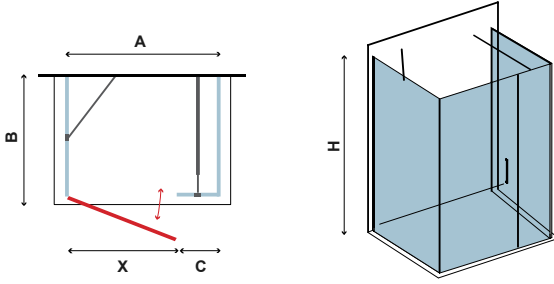

COD.	MISURA SIZE DIMENSIONS ΔΙΑΣΤΑΣΗ (mm)			ENTRATA DOOR OPENING ENTRÉE ΕΙΣΟΔΟΣ (mm)	REGOLAZIONE ADJUSTABLE AJUSTEMENT ΠΡΟΣΑΡΜΟΓΗ (mm)	PESO WEIGHT POIDS ΒΑΡΟΣ (kg)	PREZZO PRICE PRIX ΤΙΜΗ
	A	C	H	X	A		
5206836054568	900	200	1900	600	875-925	36	399,00 €
5206836054575	950	200	1900	650	925-975	39	419,00 €
5206836054582	1000	200	1900	700	975-1025	40	429,00 €
5206836054599	1100	200	1900	800	1075-1125	43	449,00 €
5206836054605	1000	300	1900	600	975-1025	39	439,00 €
5206836054612	1050	300	1900	650	1025-1075	42	449,00 €
5206836054629	1100	300	1900	700	1075-1125	44	459,00 €
5206836054636	1200	300	1900	800	1175-1225	46	469,00 €
-	Applicazione Nano-skin solo sul lato interno Nano-skin application to the internal side Nano-skin appliqué du côté intérieur Εφαρμογή Nano-skin μόνο στην εσωτερική πλευρά						119,90 €
5206836012360	Su misura • Special dimensions • Sur mesure • Ειδικών διαστάσεων (H≤1900mm)						599,00 €
-	Vetro speciale • Special glazing • Vitrage spécial • Ειδικά κρυστάλλα						699,00 €

FLORA SN-10, TRASPARENTE, NANOTECHNOLOGY | LATERALE FISSO • SIDE PANEL • PANNEAU FIXE • ΣΤΑΘΕΡΟ ΚΡΥΣΤΑΛΛΟ