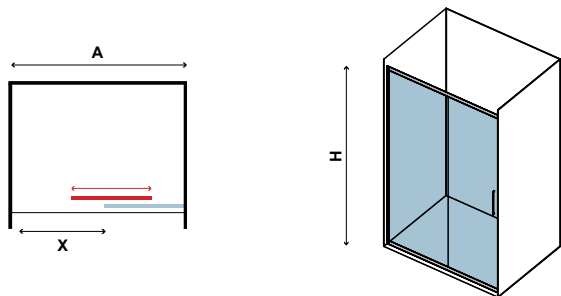

EFE 400

CRISTALLO TRASPARENTE
CLEAR GLASS • VERRE TRANSPARENT • ΔΙΑΦΑΝΟ ΚΡΥΣΤΑΛΛΟ

COD.	MISURA SIZE DIMENSIONS ΔΙΑΣΤΑΣΗ (mm)		ENTRATA DOOR OPENING ENTRÉE ΕΙΣΟΔΟΣ (mm)	REGOLAZIONE ADJUSTABLE AJUSTEMENT ΠΡΟΣΑΡΜΟΓΗ (mm)	PESO WEIGHT POIDS ΒΑΡΟΣ (kg)	PREZZO PRICE PRIX ΤΙΜΗ
	A	H	X	A		
5206836055718	1000	1900	403	965-1015	36	449,00 €
5206836055725	1100	1900	453	1065-1115	38	469,00 €
5206836055732	1200	1900	503	1165-1215	41	489,00 €
5206836055749	1300	1900	553	1265-1315	43	499,00 €
5206836055756	1400	1900	603	1365-1415	45	529,00 €
5206836055763	1500	1900	653	1465-1515	47	549,00 €
-	Piccole modifiche e taglio di profilo fino a 50 mm Small modifications-section cutter up to 50 mm Petites modifications et coupe-profilé jusqu'à 50 mm Μικρές τροποποιήσεις & κόψιμο προφίλ έως 50 mm					69,90 €
-	Applicazione Nano-skin solo sul lato interno Nano-skin application to the internal side Nano-skin appliqué du côté intérieur Εφαρμογή Nano-skin μόνο στην εσωτερική πλευρά					119,90 €
5206836059532	Su misura • Special dimensions • Sur mesure • Ειδικών διαστάσεων (H≤1900mm)					599,00 €