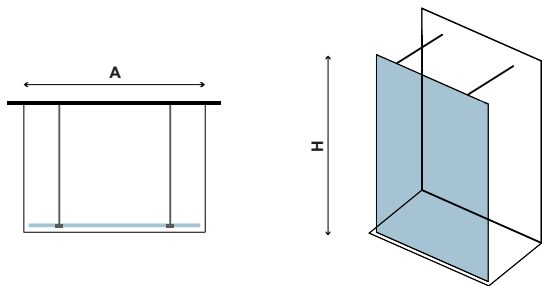

COD.	MISURA SIZE DIMENSIONS ΔΙΑΣΤΑΣΗ (mm)		PESO WEIGHT POIDS ΒΑΡΟΣ (kg)	PREZZO PRICE PRIX ΤΙΜΗ
	A	H		
5206836002132	1080	2000	60	379,00 €
5206836002149	1180	2000	66	399,00 €
5206836002163	1380 *	2000	72	499,00 €
5206836002170	1480 *	2000	80	499,00 €
5206836002187	1580 *	2000	85	529,00 €
5206836002194	1680 *	2000	90	549,00 €
5206836012407	Su misura • Special dimensions • Sur mesure • Ειδικών διαστάσεων (H≤2000mm)			699,00 €
-	Vetro speciale • Special glazing • Vitrage spécial • Ειδικά κρυστάλλα			899,00 €
-	Confezione in legno • Wooden packing • Emballage en bois • Ξύλινη συσκευασία (A≥1380mm)			99,00 €

Applicazione Nanoskin all' interno. Staffa telescopica (700-1200mm). Profilo sintetico per la tenuta del vetro, posizionato a pavimento. Stabilizzatore a pavimento.

Nano-skin single side descaling treatment included. Telescopic bracket (700-1200mm). Floor isolation elastic gasket. Floor glass stabilizer.

Nano-skin appliqué à l'intérieur et à l'extérieur. Grand support télescopique (700-1200mm). Profil d'étanchéité en cristal synthétique posé sur le sol. Stabilisateur de plancher.

Εφαρμοσμένο Nano-skin από την εσωτερική πλευρά. Μεγάλη τηλεσκοπική αντηρίδα (700-1200mm). Συνθετικό προφίλ στεγανοποίησης κρυστάλλου που τοποθετείται στο δάπεδο. Σταθεροποιητής δαπέδου.

I modelli con i prezzi di colore rosso saranno disponibili entro 35 giorni

Red digits are referred to products with 35 days delivery

Modèles dont le prix est indiqué en couleur rouge, sont disponibles sur commande à terme de 35 jours

Τα κόκκινα ψηφία αναφέρονται σε προϊόντα με παράδοση 35 ημερών

8 mm

2000 mm

In