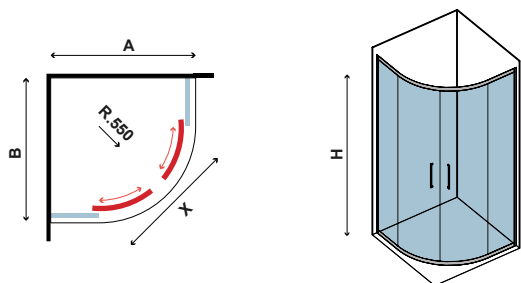

Il prezzo è riferito a tutto il box.
The price refers to the whole box.
Les prix concernent toute la cabine.
Οι τιμές αφορούν ολόκληρη την καμπίνα.

COD.	MISURA SIZE DIMENSIONS ΔΙΑΣΤΑΣΗ (mm)			ENTRATA DOOR OPENING ENTRÉE ΕΙΣΟΔΟΣ (mm)	REGOLAZIONE ADJUSTABLE AJUSTEMENT ΠΡΟΣΑΡΜΟΓΗ (mm)		RAGGIO RADIUS RAYON ΑΚΤΙΝΑ (mm)	PESO WEIGHT POIDS ΒΑΡΟΣ (kg)	PREZZO PRICE PRIX ΤΙΜΗ
	A	B	H	X	A	B	R		
5206836552446	800	800	1800	410	780-795	780-795	550	36	339,00 €
5206836552477	900	900	1800	490	880-895	880-895	550	37	349,00 €
5206836552590	Profilo estensione • Extension profile • Profilé d'extension • Προφίλ προέκτασης (+30x1800mm "KSLP")								39,90 €
5206836516783	Profilo muro • Profi wall • Profilé de mur • Προφίλ τοίχου (80x30x2000mm "A10")								59,90 €
5206836040318	Profilo muro • Profi wall • Profilé de mur • Προφίλ τοίχου (40x29x2000mm "N50")								49,90 €
	Applicazione Nano-skin solo sul lato interno Nano-skin application to the internal side Nano-skin appliqué du côté intérieur Εφαρμογή Nano-skin μόνο στην εσωτερική πλευρά								119,90 €

Ricambi box doccia • Parts shower • Pièces détachées douche • Ανταλλακτικά καμπινών - p. 431
Schede tecniche • Technical drawings • Dessins techniques • Τεχνικά σχέδια - p. 455