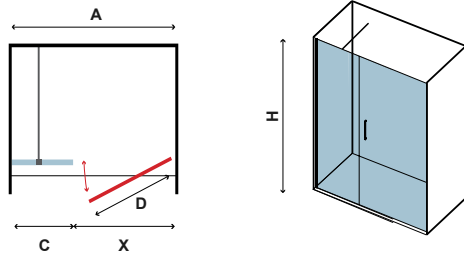

CRISTALLO TRASPARENTE
CLEAR GLASS • VERRE TRANSPARENT • ΔΙΑΦΑΝΟ ΚΡΥΣΤΑΛΛΟ

6 mm

2000 mm

COD.	MISURA SIZE DIMENSIONS ΔΙΑΣΤΑΣΗ (mm)				ENTRATA DOOR OPENING ENTRÉE ΕΙΣΟΔΟΣ (mm)	REGOLAZIONE ADJUSTABLE AJUSTEMENT ΠΡΟΣΑΡΜΟΓΗ (mm)	PESO WEIGHT POIDS ΒΑΡΟΣ (kg)	PREZZO PRICE PRIX ΤΙΜΗ
	A	C	D	H	X	A		
5206836059204	1400	700	700	2000	600	1360-1400	40	599,00 €
5206836059211	1450	700	750	2000	650	1410-1450	46	599,00 €
5206836059228	1500	700	800	2000	700	1460-1500	52	599,00 €
5206836059235	1550	700	850	2000	750	1510-1550	58	599,00 €
5206836059242	1600	700	900	2000	800	1560-1600	64	649,00 €
5206836059259	1650	800	850	2000	750	1610-1650	64	649,00 €
5206836059266	1700	800	900	2000	800	1660-1700	67	649,00 €
5206836059273	1750	800	950	2000	850	1710-1750	68	689,00 €
5206836059280	1800	900	900	2000	800	1760-1800	70	689,00 €
-	Applicazione Nano-skin solo sul lato interno Nano-skin application to the internal side Nano-skin appliqué du côté intérieur Εφαρμογή Nano-skin μόνο στην εσωτερική πλευρά							119,90 €
-	Su misura • Special dimensions • Sur mesure • Ειδικών διαστάσεων (H≤2000mm)							699,90 €