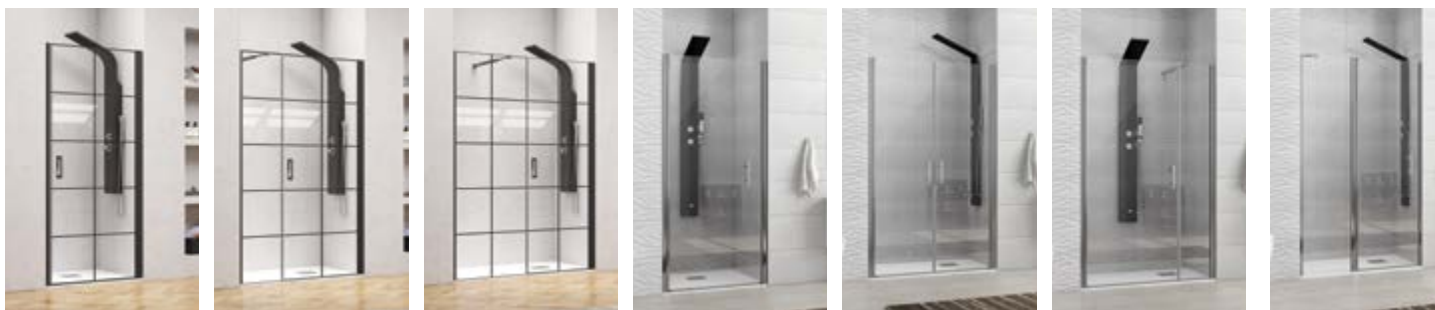

NERO PIVOT PORTA	NERO 5 PORTA	NERO 6 PORTA	S 28 PORTA	S 28 SALLON	S 5	PANEX 400
239-241	243	245-247	249	251	253	255
6 mm	6 mm	6 mm	6 mm	6 mm	6 mm	6 mm
2000 mm	2000 mm	2000 mm	1900 mm	1900 mm	1900 mm	1900 mm
✓	✓	✓	✓	✓	✓	✓
✓	✓	✓	✓	✓	✓	✓
-	-	-	-	-	-	-
✓	✓	✓	✓	✓	✓	✓
-	-	-	-	-	-	-
✓	✓	✓	✓	✓	✓	✓
-	-	-	-	-	-	-
✓	✓	✓	✓	✓	✓	✓
-	-	-	-	-	-	-
✓	✓	✓	✓	✓	✓	✓
-	-	-	-	-	-	-
Serigrafato p.239 Trasparente p.241	Serigrafato	Serigrafato p.245 Trasparente p.247	Trasparente	Trasparente	Trasparente	Trasparente
Nero	Nero	Nero	Cromo	Cromo	Cromo	Cromo