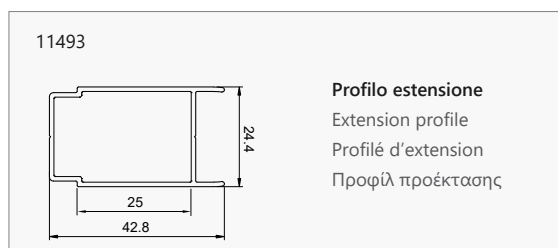

COD.	MISURA SIZE DIMENSIONS ΔΙΑΣΤΑΣΗ (mm)		ENTRATA DOOR OPENING ENTRÉE ΕΙΣΟΔΟΣ (mm)	REGOLAZIONE ADJUSTABLE AJUSTEMENT ΠΡΟΣΑΡΜΟΓΗ (mm)	PESO WEIGHT POIDS ΒΑΡΟΣ (kg)	PREZZO PRICE PRIX ΤΙΜΗ
	A	H	X	A		
5206836055008	1500	2000	540	1450-1490	72	849,00 €
5206836055015	1600	2000	590	1550-1590	78	869,00 €
5206836055022	1700	2000	640	1650-1690	82	899,00 €
5206836055039	1800	2000	690	1750-1790	86	929,00 €
5206836055046	1900	2000	740	1850-1890	90	949,00 €
5206836055053	2000	2000	790	1950-1990	94	969,00 €
5206836048574	Profilo estensione • Extension profile • Profilé d'extension • Προφίλ προέκτασης (+25mm "11493")					49,00 €
-	Piccole modifiche e taglio di profilo fino a 50 mm Small modifications-section cutter up to 50 mm Petites modifications et coupe-profilé jusqu'à 50 mm Μικρές τροποποιήσεις & κόψιμο προφίλ έως 50 mm					69,90 €
5206836059501	Su misura • Special dimensions • Sur mesure • Ειδικών διαστάσεων (H≤2000mm)					1199,00 €
-	Vetro speciale • Special glazing • Vitrage spécial • Ειδικά κρυστάλλα					1299,00 €

Ricambi box doccia • Parts shower • Pièces détachées douche • Ανταλλακτικά καμπινών - p. 415
Schede tecniche • Technical drawings • Dessins techniques • Τεχνικά σχέδια - p. 449

Applicazione Nanoskin sia all'interno e all'esterno. Può essere abbinato al laterale fisso LS-10 (pag. 99).

Nanoskin application on the inside & outside part. Combined with LS-10 side fixed glass (pag. 99).

Nano-skin appliqué à l'intérieur et à l'extérieur. Combinée avec panneau fixe latéral LS-10 (pag. 99).

Εφαρμοσμένο Nano-skin στην εσωτερική & εξωτερική πλευρά. Συνδυάζεται με πλαϊνό σταθερό κρύσταλλο LS-10 (σελ. 99).

I modelli con i prezzi di colore rosso saranno disponibili entro 35 giorni

Red digits are referred to products with 35 days delivery