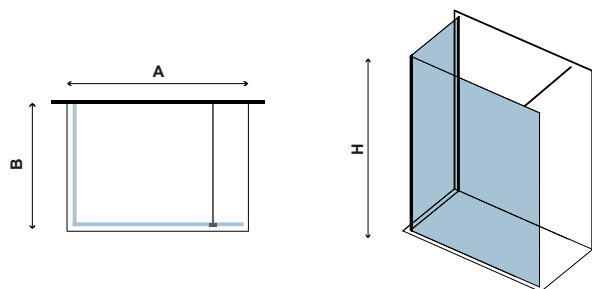

Il prezzo è riferito a tutto il box.
The price refers to the whole box.
Les prix concernent toute la cabine.
Οι τιμές αφορούν ολόκληρη την καμπίνα.

COD.	MISURA SIZE DIMENSIONS ΔΙΑΣΤΑΣΗ (mm)			REGOLAZIONE ADJUSTABLE AJUSTEMENT ΠΡΟΣΑΡΜΟΓΗ (mm)		PESO WEIGHT POIDS ΒΑΡΟΣ (kg)	PREZZO PRICE PRIX ΤΙΜΗ
	A	B	H	A	B		
5206836057200	900	700	2000	880	680-700	87	779,00 €
5206836057217	1000	700	2000	980	680-700	92	799,00 €
5206836057224	1100	700	2000	1080	680-700	98	829,00 €
5206836057231	1200	700	2000	1180	680-700	104	849,00 €
5206836057248	1400 *	700	2000	1380	680-700	110	889,00 €
5206836057255	1500 *	700	2000	1480	680-700	118	949,00 €
5206836057262	900	800	2000	880	780-800	91	799,00 €
5206836057279	1000	800	2000	980	780-800	97	819,00 €
5206836057286	1100	800	2000	1080	780-800	102	849,00 €
5206836057293	1200	800	2000	1180	780-800	108	869,00 €
5206836057309	1400 *	800	2000	1380	780-800	114	899,00 €
5206836057316	1500 *	800	2000	1480	780-800	127	969,00 €
5206836057323	900	900	2000	880	880-900	98	819,00 €
5206836057330	1000	900	2000	980	880-900	104	839,00 €
5206836057347	1100	900	2000	1080	880-900	109	869,00 €
5206836057354	1200	900	2000	1180	880-900	115	889,00 €
5206836057361	1400 *	900	2000	1380	880-900	123	929,00 €
5206836057378	1500 *	900	2000	1480	880-900	129	999,00 €
5206836012407	Su misura • Special dimensions • Sur mesure • Ειδικών διαστάσεων (H≤2000mm)						1199,00 €
-	Vetro speciale • Special glazing • Vitrage spécial • Ειδικά κρυστάλλα						1199,00 €
-	* Confezione in legno • Wooden packing • Emballage en bois • Ξύλινη συσκευασία (A≥1400mm)						99,00 €

x2
87-129kg

Profilo muro ed accessori in ORO Lucido. Applicazione Nanoskin all' interno. Staffa telescopica (700-1200mm). Profilo sintetico per la tenuta del vetro, posizionato a pavimento. Stabilizzatore a pavimento.

Nano-skin single side descaling treatment included. Telescopic bracket (700-1200mm). Floor isolation elastic gasket. Floor glass stabilizer.

Nano-skin appliqué à l'intérieur et à l'extérieur. Grand support télescopique (700-1200mm). Profil d'étanchéité en cristal synthétique posé sur le sol. Stabilisateur de plancher.

Εφαρμοσμένο Nano-skin από την εσωτερική πλευρά. Μεγάλη τηλεσκοπική αντηρίδα (700-1200mm). Συνθετικό προφίλ στεγανοποίησης κρυστάλλου που τοποθετείται στο δάπεδο. Σταθεροποιητής διαπέδου.

I modelli con i prezzi di colore rosso saranno disponibili entro 35 giorni

Red digits are referred to products with 35 days delivery

Modèles dont le prix est indiqué en couleur rouge, sont disponibles sur commande à terme de 35 jours

Τα κόκκινα ψηφία αναφέρονται σε προϊόντα με παράδοση 35 ημερών

8 mm

2000 mm

In