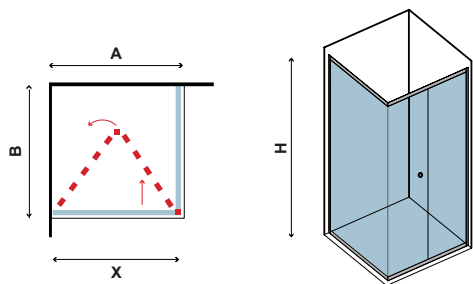

4 mm

1800 mm

COD.	MISURA SIZE DIMENSIONS ΔΙΑΣΤΑΣΗ (mm)		ENTRATA DOOR OPENING ENTRÉE ΕΙΣΟΔΟΣ (mm)	REGOLAZIONE ADJUSTABLE AJUSTEMENT ΠΡΟΣΑΡΜΟΓΗ (mm)	PESO WEIGHT POIDS ΒΑΡΟΣ (kg)	PREZZO PRICE PRIX ΤΙΜΗ
	A	H	X	A		
5206836301006	660	1800	535	660-710	20	369,00 €
5206836301013	710	1800	535	710-760	21	379,00 €
5206836301020	760	1800	535	760-810	22	389,00 €
5206836301037	810	1800	600	810-860	23	399,00 €
5206836301044	860	1800	600	860-910	24	409,00 €
5206836301051	910	1800	635	910-960	25	419,00 €
5206836522463	Profilo estensione • Extension profile • Profilé d'extension • Προφίλ προέκτασης (+30x2000mm "YS05")					39,90 €
5206836516783	Profilo muro • Profi wall • Profilé de mur • Προφίλ τοίχου (80x30x2000mm "A10")					59,90 €
5206836040318	Profilo muro • Profi wall • Profilé de mur • Προφίλ τοίχου (40x29x2000mm "N50")					49,90 €
-	Applicazione Nano-skin solo sul lato interno • Nano-skin application to the internal side Nano-skin appliqué du côté intérieur • Εφαρμογή Nano-skin μόνο στην εσωτερική πλευρά					119,90 €