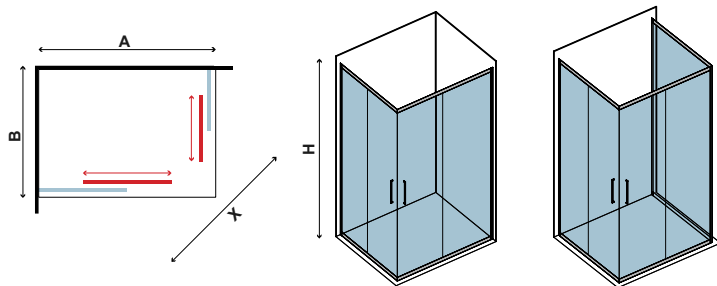

5,5 mm 1700 mm
1800 mm

CRISTALLO
FABRIC

NEW FLORA 100

CRISTALLO FABRIC
FABRIC GLASS • VERRE FABRIC • FABRIC ΚΡΥΣΤΑΛΛΟ

5,5 mm

1700 mm
1800 mm

Puo' essere combinato con laterale fisso NEW SN-10 (pag. 179)
 Combined with NEW SN-10 side fixed glass (pag. 179)
 Combinée avec panneau fixe latéral NEW SN-10 (pag. 179)
 Συνδυάζεται με πλαϊνό σταθερό κρύσταλλο NEW SN-10 (σελ. 179)