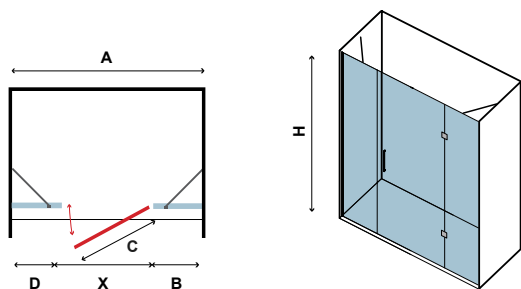

COD.	MISURA SIZE DIMENSIONS ΔΙΑΣΤΑΣΗ (mm)					ENTRATA DOOR OPENING ENTRÉE ΕΙΣΟΔΟΣ (mm)	REGOLAZIONE ADJUSTABLE AJUSTEMENT ΠΡΟΣΑΡΜΟΓΗ (mm)	PESO WEIGHT POIDS ΒΑΡΟΣ (kg)	PREZZO PRICE PRIX ΤΙΜΗ
	A	B	C	D	H	X	A		
5206836058887	1300	314	600	260	2000	570	1280-1320	56	719,00 €
5206836058894	1350	314	600	310	2000	570	1330-1370	58	729,00 €
5206836058900	1400	314	600	360	2000	570	1380-1420	60	749,00 €
5206836058917	1400	414	600	260	2000	570	1380-1420	61	799,00 €
5206836058924	1450	414	600	310	2000	570	1430-1470	64	829,00 €
5206836058931	1500	414	600	360	2000	570	1480-1520	67	899,00 €
5206836058948	1500	514	600	260	2000	570	1480-1520	67	909,00 €
5206836058955	1550	514	600	310	2000	570	1530-1570	70	929,00 €
5206836058962	1600	514	600	360	2000	570	1580-1620	72	939,00 €
5206836058979	1600	614	600	260	2000	570	1580-1620	72	939,00 €
5206836058986	1650	614	600	310	2000	570	1630-1670	74	949,00 €
5206836059006	1700	614	600	360	2000	570	1680-1720	76	969,00 €
5206836058993	1700	714	600	260	2000	570	1680-1720	76	969,00 €
5206836059013	1750	714	600	310	2000	570	1730-1770	78	979,00 €
5206836059020	1800	714	600	360	2000	570	1780-1820	80	999,00 €
5206836058634	Profilo estensione • Extension profile • Profilé d'extension • Προφίλ προέκτασης (+20x2000mm)								44,90 €
5206836059518	Su misura • Special dimensions • Sur mesure • Ειδικών διαστάσεων (H≤2000mm)								1099,00 €
-	Vetro speciale • Special glazing • Vitrage spécial • Ειδικά κρυστάλλα								1199,00 €

Ricambi box doccia • Parts shower • Pièces détachées douche • Ανταλλακτικά καμπινών - p. 445
Schede tecniche • Technical drawings • Dessins techniques • Τεχνικά σχέδια - p. 467

Box doccia con un' anta battente e due ante fisse.

Wall to wall cabin with one pivot door and two fixed panels.

Paroi de douche, de mur en mur, avec porte pivotante et deux panneaux fixes.

Καμπίνα από τοίχο σε τοίχο με ανοιγόμενη πόρτα και δύο σταθερά κρύσταλλα.

I modelli con i prezzi di colore rosso saranno disponibili entro 35 giorni

Red digits are referred to products with 35 days delivery

Modèles dont le prix est indiqué en couleur rouge, sont disponibles sur commande à terme de 35 jours

Τα κόκκινα ψηφία αναφέρονται σε προϊόντα με παράδοση με παράδοση 35 ημερών

8 mm

2000 mm

In/Out