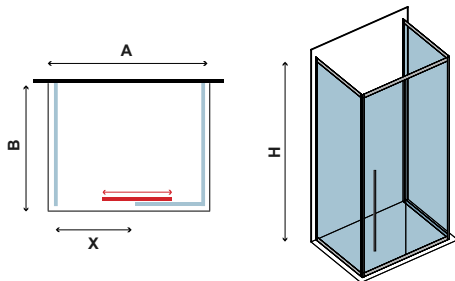

COD.	MISURA SIZE DIMENSIONS ΔΙΑΣΤΑΣΗ (mm)		ENTRATA DOOR OPENING ENTRÉE ΕΙΣΟΔΟΣ (mm)	REGOLAZIONE ADJUSTABLE AJUSTEMENT ΠΡΟΣΑΡΜΟΓΗ (mm)	PESO WEIGHT POIDS ΒΑΡΟΣ (kg)	PREZZO PRICE PRIX ΤΙΜΗ
	A	H	X	A		
5206836054940	1000	2000	370	970-990	45	499,00 €
5206836054957	1100	2000	420	1070-1090	49	529,00 €
5206836054964	1200	2000	470	1170-1190	53	549,00 €
5206836054971	1300	2000	520	1270-1290	57	569,00 €
5206836054988	1400	2000	570	1370-1390	61	589,00 €
5206836054995	1500	2000	620	1470-1490	65	609,00 €
5206836048574	Profilo estensione • Extension profile • Profilé d'extension • Προφίλ προέκτασης (+25mm "11493")					49,00 €
-	Piccole modifiche e taglio di profilo fino a 50 mm Small modifications-section cutter up to 50 mm Petites modifications et coupe-profilé jusqu'à 50 mm Μικρές τροποποιήσεις & κόψιμο προφίλ έως 50 mm					69,90 €
5206836059501	Su misura • Special dimensions • Sur mesure • Ειδικών διαστάσεων (H≤2000mm)					799,00 €
-	Vetro speciale • Special glazing • Vitrage spécial • Ειδικά κρυστάλλα					899,00 €

Ricambi box doccia • Parts shower • Pièces détachées douche • Ανταλλακτικά καμπινών - p. 414
Schede tecniche • Technical drawings • Dessins techniques • Τεχνικά σχέδια - p. 449

ELYSIUM LS-10, TRASPARENTE | LATERALE FISSO • SIDE PANEL • PANNEAU FIXE • ΣΤΑΘΕΡΟ ΚΡΥΣΤΑΛΛΟ

COD.	MISURA SIZE DIMENSIONS ΔΙΑΣΤΑΣΗ (mm)		REGOLAZIONE ADJUSTABLE AJUSTEMENT ΠΡΟΣΑΡΜΟΓΗ (mm)	PESO WEIGHT POIDS ΒΑΡΟΣ (kg)	PREZZO PRICE PRIX ΤΙΜΗ
	B	H	B		
5206836046358	700	2000	670-690	30	249,00 €
5206836046365	800	2000	770-790	34	269,00 €
5206836046372	900	2000	870-890	38	289,00 €
5206836507057	Su misura • Special dimensions • Sur mesure • Ειδικών διαστάσεων (H≤2000mm)				
-	Vetro speciale • Special glazing • Vitrage spécial • Ειδικά κρυστάλλα