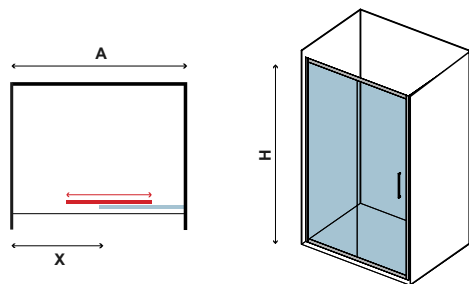

COD.	MISURA SIZE DIMENSIONS ΔΙΑΣΤΑΣΗ (mm)		ENTRATA DOOR OPENING ENTRÉE ΕΙΣΟΔΟΣ (mm)	REGOLAZIONE ADJUSTABLE AJUSTEMENT ΠΡΟΣΑΡΜΟΓΗ (mm)	PESO WEIGHT POIDS ΒΑΡΟΣ (kg)	PREZZO PRICE PRIX ΤΙΜΗ
	A	H	X	A		
5206836056098	1000	1900	403	965-1015	36	369,00 €
5206836056111	1100	1900	453	1065-1115	38	379,00 €
5206836056128	1200	1900	503	1165-1215	41	399,00 €
5206836056135	1300	1900	553	1265-1315	43	409,00 €
5206836056142	1400	1900	603	1365-1415	45	429,00 €
5206836056159	1500	1900	653	1465-1515	47	459,00 €
5206836522463	Profilo estensione • Extension profile • Profilé d'extension • Προφίλ προέκτασης (+30x2000mm "YS05")					39,90 €
5206836516783	Profilo muro • Profi wall • Profilé de mur • Προφίλ τοίχου (80x30x2000mm "A10")					59,90 €
5206836040318	Profilo muro • Profi wall • Profilé de mur • Προφίλ τοίχου (40x29x2000mm "N50")					49,90 €
-	Piccole modifiche e taglio di profilo fino a 50 mm Small modifications-section cutter up to 50 mm Petites modifications et coupe-profilé jusqu'à 50 mm Μικρές τροποποιήσεις & κόψιμο προφίλ έως 50 mm					69,90 €
5206836012315	Su misura • Special dimensions • Sur mesure • Ειδικών διαστάσεων (H≤1900mm)					549,00 €
-	Vetro speciale • Special glazing • Vitrage spécial • Ειδικά κρυστάλλα					699,00 €

Ricambi box doccia • Parts shower • Pièces détachées douche • Ανταλλακτικά καμπινών - p. 420
Schede tecniche • Technical drawings • Dessins techniques • Τεχνικά σχέδια - p. 450

Trattamento anticalcare Nanoskin all'interno compreso nel prezzo. Rotelline doppie "Easy Clean". Può essere abbinato al laterale fisso FLORA SN-10 (pag. 163).

Nano-skin single side descaling treatment included. Double wheels "Easy Clean" standard. Combined with FLORA SN-10 side fixed glass (pag. 163).

Nano-skin appliqué du côté intérieur. Roues doubles "Easy Clean". Combinée avec panneau fixe latéral FLORA SN-10 (pag. 163).

Εφαρμοσμένο Nano-skin από την εσωτερική πλευρά. Διπλά ροδάκια "Easy Clean". Συνδυάζεται με πλαϊνό σταθερό κρύσταλλο FLORA SN-10 (σελ. 163).