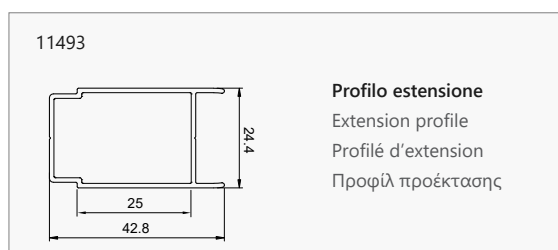

Profilo estensione
Extension profile
Profilé d'extension
Προφίλ προέκτασης

I modelli con i prezzi di colore rosso saranno disponibili entro 35 giorni

Red digits are referred to products with 35 days delivery

Modèles dont le prix est indiqué en couleur rouge, sont disponibles sur commande à terme de 35 jours

Τα κόκκινα ψηφία αναφέρονται σε προϊόντα με παράδοση 35 ημερών

8 mm

2000 mm

In/Out