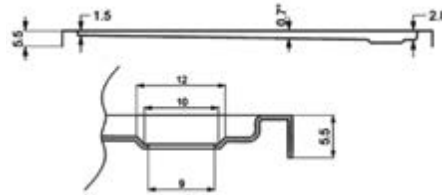

5206836005669	New Flat 2A	75x90x5,5 cm	189,00 €
5206836585956	New Flat 3	70x100x5,5 cm	199,00 €
5206836585994	New Flat 4	80x100x5,5 cm	209,00 €
5206836586038	New Flat 5	72x110x5,5 cm	209,00 €
5206836005720	New Flat 6	80x110x5,5 cm	219,00 €
5206836586120	New Flat 7	70x120x5,5 cm	219,00 €
5206836586168	New Flat 8	80x120x5,5 cm	229,00 €
5206836586243	New Flat 9	70x130x5,5 cm	239,00 €
5206836586281	New Flat 10	80x130x5,5 cm	279,00 €
5206836586311	New Flat 11	70x140x5,5 cm	249,00 €
5206836586359	New Flat 12	80x140x5,5 cm	289,00 €
5206836586397	New Flat 13	70x150x5,5 cm	259,00 €
5206836005768	New Flat 14	80x150x5,5 cm	299,00 €
5206836586434	New Flat 15	70x160x5,5 cm	289,00 €
5206836586472	New Flat 16	80x160x5,5 cm	309,00 €
5206836005782	New Flat 17	70x170x5,5 cm	319,00 €
5206836005799	New Flat 18	80x170x5,5 cm	339,00 €
5206836005805	New Flat 19	80x180x5,5 cm	399,00 €