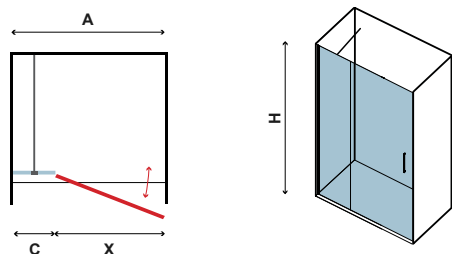

6 mm 1900 mm

PANEX 400

CRISTALLO TRASPARENTE
CLEAR GLASS • VERRE TRANSPARENT • ΔΙΑΦΑΝΟ ΚΡΥΣΤΑΛΛΟ

6 mm

1900 mm

COD.	MISURA SIZE DIMENSIONS ΔΙΑΣΤΑΣΗ (mm)			ENTRATA DOOR OPENING ENTRÉE ΕΙΣΟΔΟΣ (mm)	REGOLAZIONE ADJUSTABLE AJUSTEMENT ΠΡΟΣΑΡΜΟΓΗ (mm)	PESO WEIGHT POIDS ΒΑΡΟΣ (kg)	PREZZO PRICE PRIX ΤΙΜΗ
	A	C	H	X	A		
5206836059334	750	350	1900	350	700-750	25	319,00 €
5206836059341	850	350	1900	450	800-850	27	339,00 €
5206836059358	950	350	1900	550	900-950	30	359,00 €
5206836059365	1050	350	1900	650	1000-1050	31	379,00 €
5206836059372	1250	350	1900	750	1200-1250	35	399,00 €
-	Applicazione Nano-skin solo sul lato interno Nano-skin application to the internal side Nano-skin appliqué du côté intérieur Εφαρμογή Nano-skin μόνο στην εσωτερική πλευρά						119,90 €
5206836012377	Su misura • Special dimensions • Sur mesure • Ειδικών διαστάσεων (H≤1900mm)						499,00 €
-	Vetro speciale • Special glazing • Vitrage spécial • Ειδικά κρυστάλλα						599,00 €