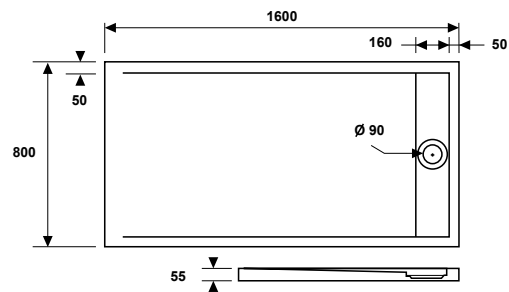

5206836005775	Element 5	80x160x5 cm	399,00 €
---------------	-----------	-------------	----------

5206836100197	Valvola piatta doccia, Shower valve, chrome with removable cap for easy cleaning, Ø90 Valve receveur de douche, Βαλβίδα ντουζιέρας ABS, χρωμέ με αποσπώμενο πώμα για εύκολο καθαρισμό, Ø90	29,90 €
---------------	--	---------