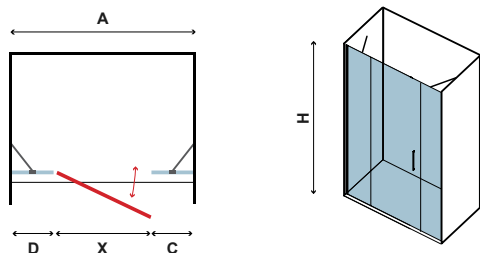

Τα κόκκινα ψηφία αναφέρονται σε προϊόντα με παράδοση 35 ημερών

6 mm

1900 mm

PANEX 600

CRISTALLO TRASPARENTE
CLEAR GLASS • VERRE TRANSPARENT • ΔΙΑΦΑΝΟ ΚΡΥΣΤΑΛΛΟ

6 mm

1900 mm

COD.	MISURA SIZE DIMENSIONS ΔΙΑΣΤΑΣΗ (mm)				ENTRATA DOOR OPENING ENTRÉE ΕΙΣΟΔΟΣ (mm)	REGOLAZIONE ADJUSTABLE AJUSTEMENT ΠΡΟΣΑΡΜΟΓΗ (mm)	PESO WEIGHT POIDS ΒΑΡΟΣ (kg)	PREZZO PRICE PRIX ΤΙΜΗ
	A	C	D	H	X	A		
5206836059389	1000	200	350	1900	400	965-1015	47	429,00 €
5206836059396	1100	200	350	1900	500	1065-1115	48	449,00 €
5206836059402	1200	300	350	1900	500	1165-1215	49	469,00 €
5206836059419	1300	300	350	1900	600	1265-1315	50	479,00 €
5206836059426	1400	200	350	1900	700	1365-1415	52	489,00 €
5206836059433	1500	300	350	1900	700	1465-1515	54	499,00 €
-	Applicazione Nano-skin solo sul lato interno Nano-skin application to the internal side Nano-skin appliqué du côté intérieur Εφαρμογή Nano-skin μόνο στην εσωτερική πλευρά							119,90 €
5206836012377	Su misura • Special dimensions • Sur mesure • Ειδικών διαστάσεων (H≤1850mm)							599,00 €
-	Vetro speciale • Special glazing • Vitrage spécial • Ειδικά κρυστάλλα							699,00 €