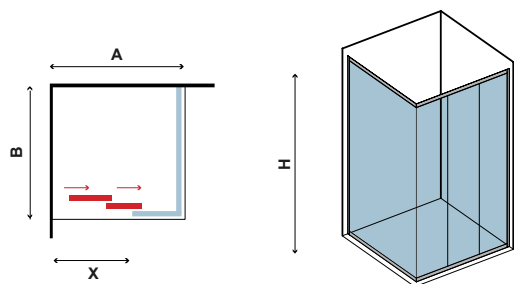

CRISTALLO SERIGRAFATO
SERIGRAFATO GLASS • VERRE SÉRIGRAPHIÉ • ΣΕΡΙΓΡΑΦΑΤΟ ΚΡΥΣΤΑΛΛΟ

4 mm

1800 mm

COD.	MISURA SIZE DIMENSIONS ΔΙΑΣΤΑΣΗ (mm)		ENTRATA DOOR OPENING ENTRÉE ΕΙΣΟΔΟΣ (mm)	REGOLAZIONE ADJUSTABLE AJUSTEMENT ΠΡΟΣΑΡΜΟΓΗ (mm)	PESO WEIGHT POIDS ΒΑΡΟΣ (kg)	PREZZO PRICE PRIX ΤΙΜΗ
	A	H	X	A		
5206836513980	900	1800	465	900-1000	23	399,00 €
5206836511917	1000	1800	532	1000-1100	26	409,00 €
5206836511900	1100	1800	598	1100-1200	27	419,00 €
5206836512242	1200	1800	665	1200-1300	29	429,00 €
5206836511924	1300	1800	732	1300-1400	33	439,00 €
5206836514482	1400	1800	798	1400-1500	35	449,00 €
5206836511931	1500	1800	865	1500-1600	37	459,00 €
5206836300917	1600	1800	932	1600-1700	39	469,00 €
5206836522463	Profilo estensione • Extension profile • Profilé d'extension • Προφίλ προέκτασης (+30x2000mm "YS05")					39,90 €
5206836516783	Profilo muro • Profi wall • Profilé de mur • Προφίλ τοίχου (80x30x2000mm "A10")					59,90 €
5206836040318	Profilo muro • Profi wall • Profilé de mur • Προφίλ τοίχου (40x29x2000mm "N50")					49,90 €
-	Applicazione Nano-skin solo sul lato interno • Nano-skin application to the internal side Nano-skin appliqué du côté intérieur • Εφαρμογή Nano-skin μόνο στην εσωτερική πλευρά					119,90 €