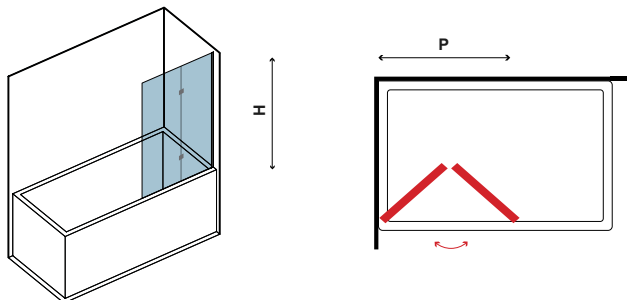

S 7 VASCA

CRISTALLO TRASPARENTE
CLEAR GLASS • VERRE TRANSPARENT • ΔΙΑΦΑΝΟ ΚΡΥΣΤΑΛΛΟ

COD.	MISURA SIZE DIMENSIONS ΔΙΑΣΤΑΣΗ (mm)		REGOLAZIONE ADJUSTABLE AJUSTEMENT ΠΡΟΣΑΡΜΟΓΗ (mm)	PESO WEIGHT POIDS ΒΑΡΟΣ (kg)	PREZZO PRICE PRIX ΤΙΜΗ
	P	H	P		
5206836057156	700	1400	680-700	15	359,00 €
5206836057163	800	1400	780-800	17	369,00 €
5206836057170	900	1400	880-900	19	379,00 €
5206836057187	1000	1400	980-1000	22	389,00 €
-	Applicazione Nano-skin solo sul lato interno Nano-skin application to the internal side Nano-skin appliqué du côté intérieur Εφαρμογή Nano-skin μόνο στην εσωτερική πλευρά				119,90 €
5206836012360	Su misura • Special dimensions • Sur mesure • Ειδικών διαστάσεων (H≤100mm)				449,00 €

x1
15-22kg