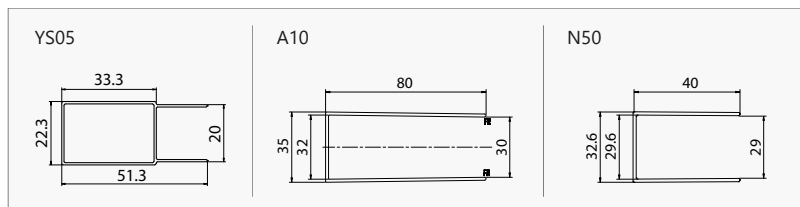

COD.	MISURA SIZE DIMENSIONS ΔΙΑΣΤΑΣΗ (mm)		ENTRATA DOOR OPENING ENTRÉE ΕΙΣΟΔΟΣ (mm)	REGOLAZIONE ADJUSTABLE AJUSTEMENT ΠΡΟΣΑΡΜΟΓΗ (mm)	PESO WEIGHT POIDS ΒΑΡΟΣ (kg)	PREZZO PRICE PRIX ΤΙΜΗ
	A	H	X	A		
5206836301006	660	1800	535	660-710	20	369,00 €
5206836301013	710	1800	535	710-760	21	379,00 €
5206836301020	760	1800	535	760-810	22	389,00 €
5206836301037	810	1800	600	810-860	23	399,00 €
5206836301044	860	1800	600	860-910	24	409,00 €
5206836301051	910	1800	635	910-960	25	419,00 €
5206836522463	Profilo estensione • Extension profile • Profilé d'extension • Προφίλ προέκτασης (+30x2000mm "YS05")					39,90 €
5206836516783	Profilo muro • Profi wall • Profilé de mur • Προφίλ τοίχου (80x30x2000mm "A10")					59,90 €
5206836040318	Profilo muro • Profi wall • Profilé de mur • Προφίλ τοίχου (40x29x2000mm "N50")					49,90 €
-	Applicazione Nano-skin solo sul lato interno Nano-skin application to the internal side Nano-skin appliqué du côté intérieur Εφαρμογή Nano-skin μόνο στην εσωτερική πλευρά					119,90 €

Ricambi box doccia • Parts shower • Pièces détachées douche • Ανταλλακτικά καμπινών - p. 427
Schede tecniche • Technical drawings • Dessins techniques • Τεχνικά σχέδια - p. 454

Puo' essere combinato con laterale fisso FLORA SN-10 (pag. 185).

Combined with FLORA SN-10 side fixed glass (pag. 185).

Combinée avec panneau fixe latéral FLORA SN-10 (pag. 185).

Συνδυάζεται με πλαινό σταθερό κρύσταλλο FLORA SN-10 (σελ. 185).