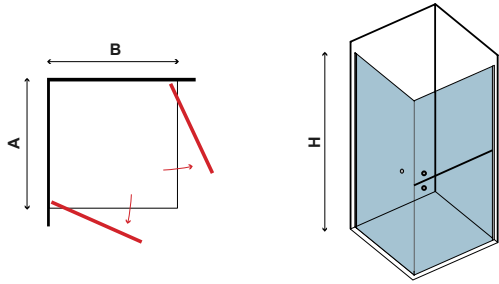

Il prezzo è riferito a tutto il box.
The price refers to the whole box.
Les prix concernent toute la cabine.
Οι τιμές αφορούν ολόκληρη την καμπίνα.

COD.	MISURA SIZE DIMENSIONS ΔΙΑΣΤΑΣΗ (mm)			REGOLAZIONE ADJUSTABLE AJUSTEMENT ΠΡΟΣΑΡΜΟΓΗ (mm)		PESO WEIGHT POIDS ΒΑΡΟΣ (kg)	PREZZO PRICE PRIX ΤΙΜΗ
	A	B	H	A	B		
5206836556888	900	900	1850	860-880	860-880	54	599,00 €
-	Applicazione Nano-skin solo sul lato interno Nano-skin application to the internal side Nano-skin appliqué du côté intérieur Εφαρμογή Nano-skin μόνο στην εσωτερική πλευρά						119,90 €
5206836012360	Su misura • Special dimensions • Sur mesure • Ειδικών διαστάσεων (H≤1850mm)					799,00 €	
-	Vetro speciale • Special glazing • Vitrage spécial • Ειδικά κρυστάλλα					1199,00 €	

Ricambi box doccia • Parts shower • Pièces détachées douche • Ανταλλακτικά καμπινών - p. 438

Questo box doccia speciale, con ampia apertura, permette una facile entrata anche per l'utilizzo di sedie a rotelle per disabili. Due ante pivotanti indipendenti, evitano di spruzzare l'acqua all'esterno del box doccia. Il box non può essere combinato con laterale fisso.

This special shower enclosure with wide pivot open allows wheelchair's easy enter. Two section of doors up and down, prevent water splashing on the carers standing outside. The cabin cannot be combined with steady panel.

Cette paroi de douche particulière à portes pivotantes en deux parties facilite l'entrée en fauteuil roulant. Deux sections coulissantes verticalement, aident à éviter la pulvérisation d'eau en dehors de la douche. La paroi ne peut pas être combinée avec le panneau fixe.