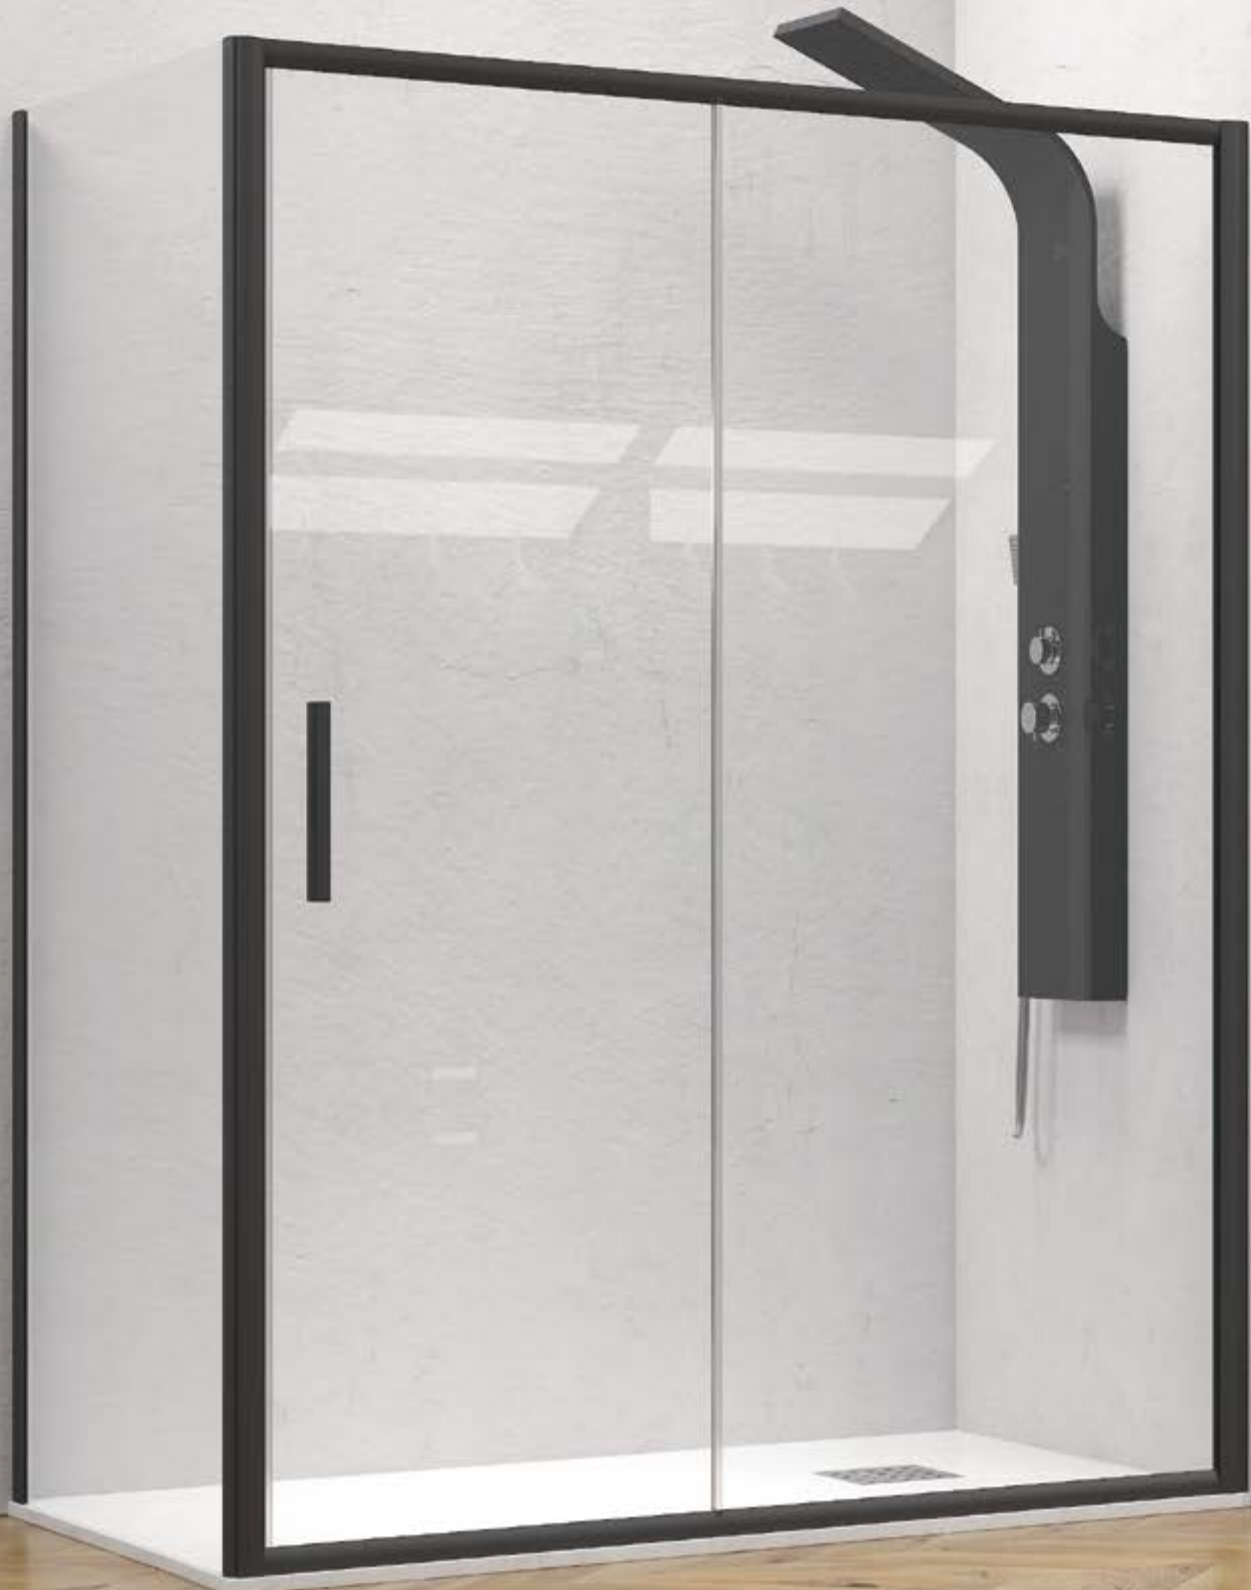

Τα κόκκινα ψηφία αναφέρονται σε προϊόντα με παράδοση 35 ημερών

5 mm 1900 mm

Opaco
Matt
Mat
Ματ

PROFILO
NERO

EFE 400 & NP-10

CRISTALLO TRASPARENTE
CLEAR GLASS • VERRE TRANSPARENT • ΔΙΑΦΑΝΟ ΚΡΥΣΤΑΛΛΟ

COD.	MISURA SIZE DIMENSIONS ΔΙΑΣΤΑΣΗ (mm)		ENTRATA DOOR OPENING ENTRÉE ΕΙΣΟΔΟΣ (mm)	REGOLAZIONE ADJUSTABLE AJUSTEMENT ΠΡΟΣΑΡΜΟΓΗ (mm)	PESO WEIGHT POIDS ΒΑΡΟΣ (kg)	PREZZO PRICE PRIX ΤΙΜΗ
	A	H	X	A		
5206836055565	1000	1900	403	965-1015	36	349,00 €
5206836055572	1100	1900	453	1065-1115	38	369,00 €
5206836055589	1200	1900	503	1165-1215	41	389,00 €
5206836055596	1300	1900	553	1265-1315	43	399,00 €
5206836055602	1400	1900	603	1365-1415	45	429,00 €
5206836055619	1500	1900	653	1465-1515	47	449,00 €
-	Piccole modifiche e taglio di profilo fino a 50 mm Small modifications-section cutter up to 50 mm Petites modifications et coupe-profilé jusqu'à 50 mm Μικρές τροποποιήσεις & κόψιμο προφίλ έως 50 mm					69,90 €
-	Applicazione Nano-skin solo sul lato interno Nano-skin application to the internal side Nano-skin appliqué du côté intérieur Εφαρμογή Nano-skin μόνο στην εσωτερική πλευρά					119,90 €
5206836059532	Su misura • Special dimensions • Sur mesure • Ειδικών διαστάσεων (H≤1900mm)					499,00 €