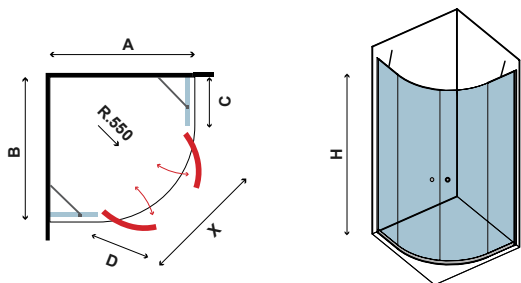

Il prezzo è riferito a tutto il box.
The price refers to the whole box.
Les prix concernent toute la cabine.
Οι τιμές αφορούν ολόκληρη την καμπίνα.

COD.	MISURA SIZE DIMENSIONS ΔΙΑΣΤΑΣΗ (mm)				H	ENTRATA DOOR OPENING ENTRÉE ΕΙΣΟΔΟΣ (mm)	REGOLAZIONE ADJUSTABLE AJUSTEMENT ΠΡΟΣΑΡΜΟΓΗ (mm)		RAGGIO RADIUS RAYON ΑΚΤΙΝΑ (mm)	PESO WEIGHT POIDS ΒΑΡΟΣ (kg)	PREZZO PRICE PRIX ΤΙΜΗ	
	A	B	C	D			A	B				R
5206836050195	800	800	200	400	1900	640	770-790	770-790	550	42	499,00 €	
5206836050201	900	900	300	400	1900	720	870-890	870-890	550	47,5	549,00 €	

Applicazione Nano-skin solo sul lato interno

Nano-skin application to the internal side

Nano-skin appliqué du côté intérieur

Εφαρμογή Nano-skin μόνο στην εσωτερική πλευρά

119,90 €

Ricambi box doccia • Parts shower • Pièces détachées douche • Ανταλλακτικά καμπινών - p. 434

x1
42-47,5kg

Box doccia semicircolare con due porte pivotanti e due ante fisse. Profilo alluminio. Non può essere abbinato a laterali fissi.

Semicircular corner cabin with two sides and two pivot doors. Profile aluminium chrome. The cabin cannot be combined with steady panel.

Paroi d'angle avec deux portes coulissantes et deux panneaux fixes. Profilé aluminium chromé. La paroi ne peut pas être combinée avec le panneau fixe.

Ημικυκλική καμπίνα με δύο ανοιγόμενες πόρτες και δύο σταθερά κρύσταλλα. Ανοδιωμένο προφίλ αλουμινίου. Η καμπίνα δεν μπορεί να συνδυαστεί με σταθερό κρύσταλλο.

6 mm

1900 mm