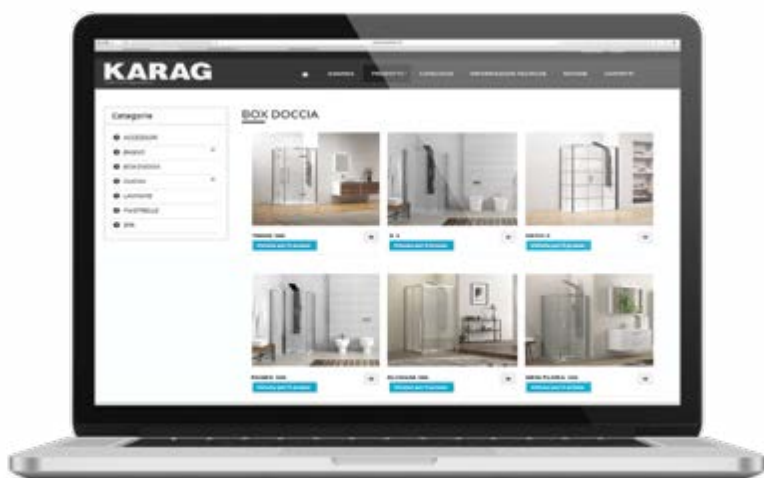

IL PORTALE ONLINE

ONLINE ORDERS | PORTAIL ON LINE | ΗΛΕΚΤΡΟΝΙΚΗ ΠΑΡΑΓΓΕΛΙΑ

Il portale on line dedicato ai professionisti.

Ordini on line 24 ore al giorno.

Comodo, sicuro & facile!

The on line portal for professionals.

You can order 24/7

Safe ,easy and fast!

Le portail on line sur internet pour professionnels.

Commandes 24/7

Simple, facile & secure!

Μια πλήρης ανανεωμένη διαδικτυακή πύλη που σας επιτρέπει να συμβουλευτείτε σε πραγματικό χρόνο το ευρύ φάσμα των προϊόντων **KARAG** και τις προσφορές.

Άνετο, ασφαλές, γρήγορο και εύκολο.

www.karag.it

www.karag.gr

Password personale disponibile su richiesta

Individual password available after request

Veuillez demander votre mot de passe personnel

Ζητείστε άμεσα το προσωπικό σας κωδικό