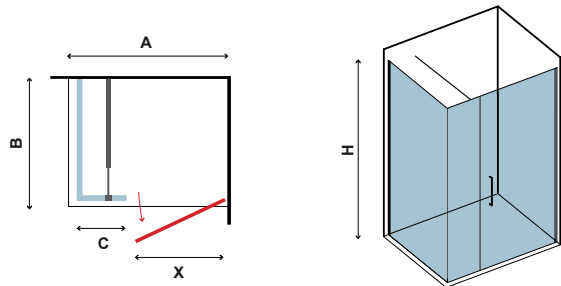

CRISTALLO SERIGRAFATO
SERIGRAFATO GLASS • VERRE SÉRIGRAPHIÉ • ΣΕΡΙΓΡΑΦΑΤΟ ΚΡΥΣΤΑΛΛΟ

6 mm

2000 mm

COD.	MISURA SIZE DIMENSIONS ΔΙΑΣΤΑΣΗ (mm)			ENTRATA DOOR OPENING ENTRÉE ΕΙΣΟΔΟΣ (mm)	REGOLAZIONE ADJUSTABLE AJUSTEMENT ΠΡΟΣΑΡΜΟΓΗ (mm)	PESO WEIGHT POIDS ΒΑΡΟΣ (kg)	PREZZO PRICE PRIX ΤΙΜΗ
	A	C	H	X	A		
5206836054476	1000	300	2000	585	950-980	25	599,00 €
5206836054483	1100	300	2000	685	1050-1080	27	599,00 €
5206836054490	1200	400	2000	785	1150-1180	36	649,00 €
5206836054506	1300	400	2000	785	1250-1280	37	649,00 €