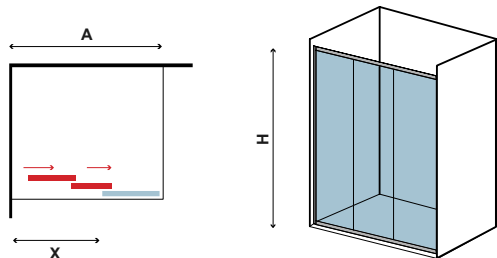

CLEAR GLASS • VERRE TRANSPARENT • ΔΙΑΦΑΝΟ ΚΡΥΣΤΑΛΛΟ

PENTA 300

CRISTALLO TRASPARENTE
CLEAR GLASS • VERRE TRANSPARENT • ΔΙΑΦΑΝΟ ΚΡΥΣΤΑΛΛΟ

4 mm

1900 mm

COD.	MISURA SIZE DIMENSIONS ΔΙΑΣΤΑΣΗ (mm)		ENTRATA DOOR OPENING ENTRÉE ΕΙΣΟΔΟΣ (mm)	REGOLAZIONE ADJUSTABLE AJUSTEMENT ΠΡΟΣΑΡΜΟΓΗ (mm)	PESO WEIGHT POIDS ΒΑΡΟΣ (kg)	PREZZO PRICE PRIX ΤΙΜΗ
	A	H	X	A		
5206836512037	900	1900	465	900-1000	23	419,00 €
5206836512044	1000	1900	532	1000-1100	26	429,00 €
5206836511894	1100	1900	598	1100-1200	27	439,00 €
5206836512051	1200	1900	665	1200-1300	29	449,00 €
5206836512068	1300	1900	732	1300-1400	33	459,00 €
5206836512075	1400	1900	798	1400-1500	35	469,00 €
5206836512082	1500	1900	865	1500-1600	37	479,00 €
5206836512099	1600	1900	932	1600-1700	39	489,00 €
5206836522463	Profilo estensione • Extension profile • Profilé d'extension • Προφίλ προέκτασης (+30x2000mm "YS05")					39,90 €
5206836516783	Profilo muro • Profi wall • Profilé de mur • Προφίλ τοίχου (80x30x2000mm "A10")					59,90 €
5206836040318	Profilo muro • Profi wall • Profilé de mur • Προφίλ τοίχου (40x29x2000mm "N50")					49,90 €
-	Piccole modifiche e taglio di profilo fino a 50 mm • Small modifications-section cutter up to 50 mm Petites modifications et coupe-profilé jusqu'à 50 mm • Μικρές τροποποιήσεις & κόψιμο προφίλ έως 50 mm					69,90 €
-	Applicazione Nano-skin solo sul lato interno • Nano-skin application to the internal side Nano-skin appliqué du côté intérieur • Εφαρμογή Nano-skin μόνο στην εσωτερική πλευρά					119,90 €