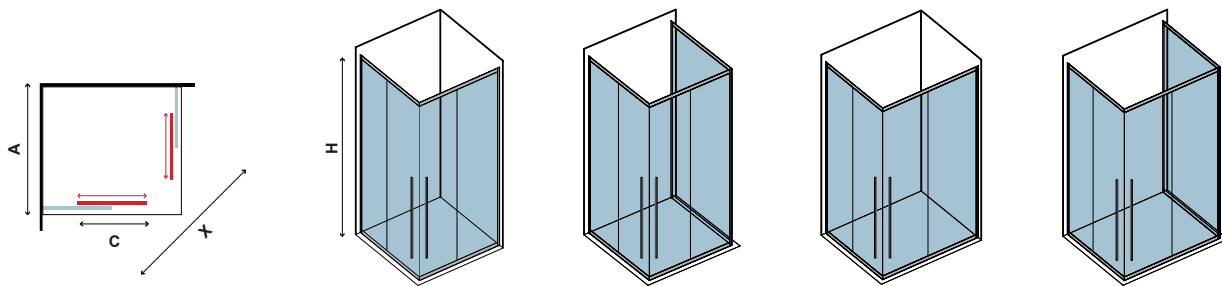

CLEAR GLASS • VERRE TRANSPARENT • ΔΙΑΦΑΝΟ ΚΡΥΣΤΑΛΛΟ

PROFILO
CROMO

SANTORINI 100

CRISTALLO TRASPARENTE
CLEAR GLASS • VERRE TRANSPARENT • ΔΙΑΦΑΝΟ ΚΡΥΣΤΑΛΛΟ

8 mm

2000 mm

In/Out

COD.	MISURA SIZE DIMENSIONS ΔΙΑΣΤΑΣΗ (mm)		ENTRATA DOOR OPENING ENTRÉE ΕΙΣΟΔΟΣ (mm)	REGOLAZIONE ADJUSTABLE AJUSTEMENT ΠΡΟΣΑΡΜΟΓΗ (mm)	PESO WEIGHT POIDS ΒΑΡΟΣ (kg)	PREZZO PRICE PRIX ΤΙΜΗ
	A	H	C	A		
5206836052793	800	2000	220	780-795	38	439,00 €
5206836052809	900	2000	260	880-895	42	459,00 €
5206836052816	1000	2000	280	980-995	46	479,00 €
5206836052823	1200	2000	360	1180-1195	54	499,00 €