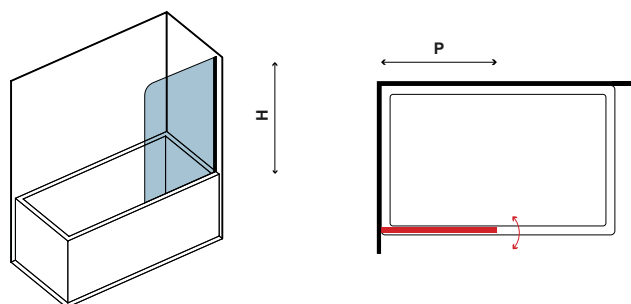

IRO

CRISTALLO TRASPARENTE
CLEAR GLASS • VERRE TRANSPARENT • ΔΙΑΦΑΝΟ ΚΡΥΣΤΑΛΛΟ

COD.	MISURA SIZE DIMENSIONS ΔΙΑΣΤΑΣΗ (mm)		REGOLAZIONE ADJUSTABLE AJUSTEMENT ΠΡΟΣΑΡΜΟΓΗ (mm)	PESO WEIGHT POIDS ΒΑΡΟΣ (kg)	PREZZO PRICE PRIX ΤΙΜΗ	
	P	H	P			
5206836560335	850	1400	FISSO • FIX ΣΤΑΘΕΡΟ	830-850	20	199,00 €
5206836560243	850	1400	PIVOT • BATENTE ΑΝΟΙΓΟΜΕΝΟ	830-850	20	209,00 €
5206836560304	1000	1400	FISSO • FIX ΣΤΑΘΕΡΟ	980-1000	23	229,00 €
5206836047096	Su misura • Special dimensions • Sur mesure • Ειδικών διαστάσεων (H≤1400mm)					349,00 €
-	Vetro speciale • Special glazing • Vitrage spécial • Ειδικά κρυστάλλα					399,00 €

x1
20-23kg

I modelli con i prezzi di colore rosso saranno disponibili entro 35 giorni

Red digits are referred to products with 35 days delivery

Modèles dont le prix est indiqué en couleur rouge, sont disponibles sur commande à terme de 35 jours

Τα κόκκινα ψηφία αναφέρονται σε προϊόντα με παράδοση 35 ημερών

6 mm

1400 mm