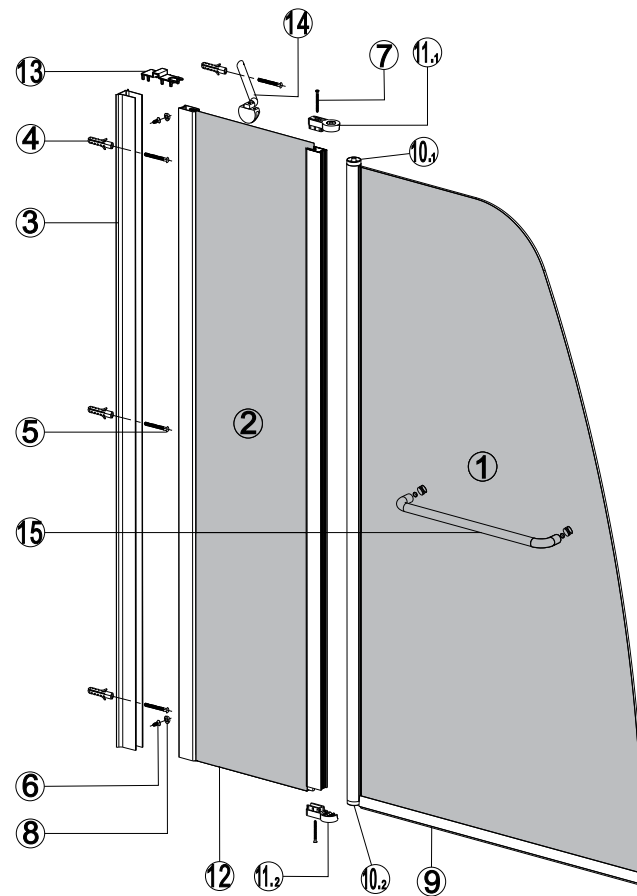

M 9A

RICAMBI • PARTS • PIÈCES • ΑΝΤΑΛΛΑΚΤΙΚΑ

No.	COD.	DESCRIZIONE • DESCRIPTION • ΠΕΡΙΓΡΑΦΗ	PREZZO PRICE PRIX ΤΙΜΗ
1	M9A-000-001	Porta battente 1pz. / Pivot door 1pcs. / Porte pivotante 1pcs. / Ανοιγόμενη πόρτα 1τεμ.	149,00 €
2	M9A-000-002	Fisso 1pz. / Fixed glass 1pcs. / Verre fixe 1pcs. / Σταθερό κρύσταλλο 1τεμ.	39,00 €
3	M9A-000-003	Profilo a muro 1pz. / Wall profile 1pcs. / Profilé de mur 1pcs. / Προφίλ τοίχου 1τεμ.	29,00 €
9	M9A-000-004	Guarnizioni verticali 1pz. / Vertical seal lists 1pcs. / Joints verticaux 1pcs. / Κάθετο λάστιχο στεγανοποίησης 1τεμ.	19,00 €
10	M9A-000-005	Porta cerniera 2pz. / Hinge door 2pcs. / Charnière porte 2pcs. / Μεντεσέδες πόρτας 2τεμ.	19,00 €
11	M9A-000-006	Cerniera profilo 2pz. / Hinge profile 2pcs. / Charnière profil 1pcs. / Μεντεσέδες προφίλ 2τεμ.	19,00 €
12	M9A-000-007	Guarnizioni verticali 1pz. / Vertical seal lists 1pcs. / Joints verticaux 1pcs. / Κάθετο λάστιχο στεγανοποίησης 1τεμ.	19,00 €
13	M9A-000-008	Tappi 2pz. / Cups 2pcs. / Bouchons 2pcs. / Καπάκια 2τεμ.	19,00 €
14	M9A-000-009	Braccio / Arm / Bras / Βραχίονας	29,00 €
15	M9A-000-010	Maniglie 1pz. / Handles 1pcs. / Poignée 1pcs. / Χερούλι 1τεμ.	49,00 €
4-8	M9A-000-011	Viti e accessori / Accessories and screws / Vis et accessoires / Εξαρτήματα και βίδες	19,00 €