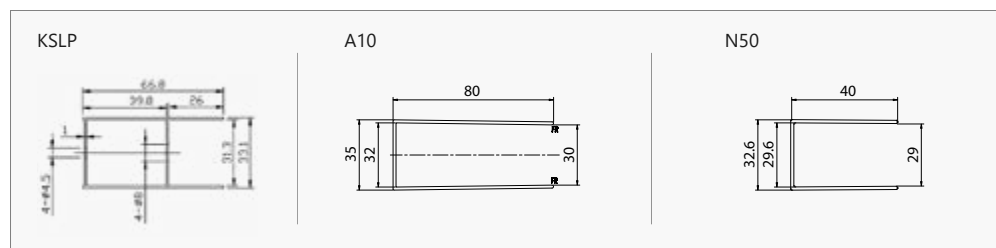

COD.	MISURA SIZE DIMENSIONS ΔΙΑΣΤΑΣΗ (mm)		ENTRATA DOOR OPENING ENTRÉE ΕΙΣΟΔΟΣ (mm)	REGOLAZIONE ADJUSTABLE AJUSTEMENT ΠΡΟΣΑΡΜΟΓΗ (mm)	PESO WEIGHT POIDS ΒΑΡΟΣ (kg)	PREZZO PRICE PRIX ΤΙΜΗ
	A	H	X	A		
5206836561516	1000	1800	380	1000-1030	28	259,00 €
5206836561523	1100	1800	430	1100-1130	30	269,00 €
5206836561554	1200	1800	480	1200-1230	32	279,00 €
5206836561585	1300	1800	530	1300-1330	34	289,00 €
5206836561615	1400	1800	580	1400-1430	36	379,00 €
5206836567594	1500	1800	630	1500-1530	38	399,00 €
5206836022246	1600	1800	650	1600-1630	40	419,00 €
5206836022239	1700	1800	730	1700-1730	42	439,00 €
5206836552590	Profilo estensione • Extension profile • Profilé d'extension • Προφίλ προέκτασης (+30x1800mm "KSLP")					39,90 €
5206836516783	Profilo muro • Profi wall • Profilé de mur • Προφίλ τοίχου (80x30x2000mm "A10")					59,90 €
5206836040318	Profilo muro • Profi wall • Profilé de mur • Προφίλ τοίχου (40x29x2000mm "N50")					49,90 €
-	Piccole modifiche e taglio di profilo fino a 50 mm • Small modifications-section cutter up to 50 mm Petites modifications et coupe-profilé jusqu'à 50 mm • Μικρές τροποποιήσεις & κόψιμο προφίλ έως 50 mm					69,90 €
-	Applicazione Nano-skin solo sul lato interno • Nano-skin application to the internal side Nano-skin appliqué du côté intérieur • Εφαρμογή Nano-skin μόνο στην εσωτερική πλευρά					119,90 €
5206836012414	Su misura • Special dimensions • Sur mesure • Ειδικών διαστάσεων (H≤1800mm)					499,90 €

Ricambi box doccia • Parts shower • Pièces détachées douche • Ανταλλακτικά καμπινών - p. 432
Schede tecniche • Technical drawings • Dessins techniques • Τεχνικά σχέδια - p. 455