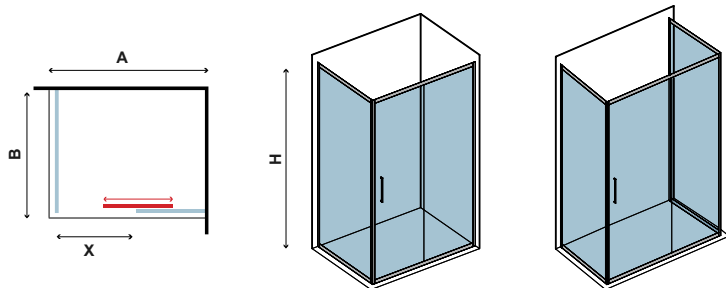

5,5 mm 1700 mm 1800 mm

NEW FLORA 500 & NEW SN-10

CRISTALLO TRASPARENTE

CLEAR GLASS • VERRE TRANSPARENT • ΔΙΑΦΑΝΟ ΚΡΥΣΤΑΛΛΟ

NEW FLORA 500 & NEW SN-10

CRISTALLO TRASPARENTE
CLEAR GLASS • VERRE TRANSPARENT • ΔΙΑΦΑΝΟ ΚΡΥΣΤΑΛΛΟ