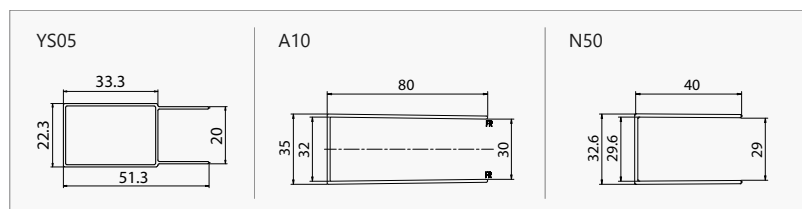

COD.	MISURA SIZE DIMENSIONS ΔΙΑΣΤΑΣΗ (mm)		ENTRATA DOOR OPENING ENTRÉE ΕΙΣΟΔΟΣ (mm)	REGOLAZIONE ADJUSTABLE AJUSTEMENT ΠΡΟΣΑΡΜΟΓΗ (mm)	PESO WEIGHT POIDS ΒΑΡΟΣ (kg)	PREZZO PRICE PRIX ΤΙΜΗ
	A	H	X	A		
5206836512037	900	1900	465	900-1000	23	419,00 €
5206836512044	1000	1900	532	1000-1100	26	429,00 €
5206836511894	1100	1900	598	1100-1200	27	439,00 €
5206836512051	1200	1900	665	1200-1300	29	449,00 €
5206836512068	1300	1900	732	1300-1400	33	459,00 €
5206836512075	1400	1900	798	1400-1500	35	469,00 €
5206836512082	1500	1900	865	1500-1600	37	479,00 €
5206836512099	1600	1900	932	1600-1700	39	489,00 €
5206836522463	Profilo estensione • Extension profile • Profilé d'extension • Προφίλ προέκτασης (+30x2000mm "YS05")					39,90 €
5206836516783	Profilo muro • Profi wall • Profilé de mur • Προφίλ τοίχου (80x30x2000mm "A10")					59,90 €
5206836040318	Profilo muro • Profi wall • Profilé de mur • Προφίλ τοίχου (40x29x2000mm "N50")					49,90 €
-	Piccole modifiche e taglio di profilo fino a 50 mm • Small modifications-section cutter up to 50 mm Petites modifications et coupe-profilé jusqu'à 50 mm • Μικρές τροποποιήσεις & κόψιμο προφίλ έως 50 mm					69,90 €
-	Applicazione Nano-skin solo sul lato interno • Nano-skin application to the internal side Nano-skin appliqué du côté intérieur • Εφαρμογή Nano-skin μόνο στην εσωτερική πλευρά					119,90 €

Ricambi box doccia • Parts shower • Pièces détachées douche • Ανταλλακτικά καμπινών - p. 435
Schede tecniche • Technical drawings • Dessins techniques • Τεχνικά σχέδια - p. 457

Puo' essere combinato con laterale fisso FLORA SN-10 (pag. 163).

Combined with FLORA SN-10 side fixed glass (pag. 163).

Combinée avec panneau fixe latéral FLORA SN-10 (pag. 163).

Συνδυάζεται με πλαϊνό σταθερό κρύσταλλο FLORA SN-10 (σελ. 163).