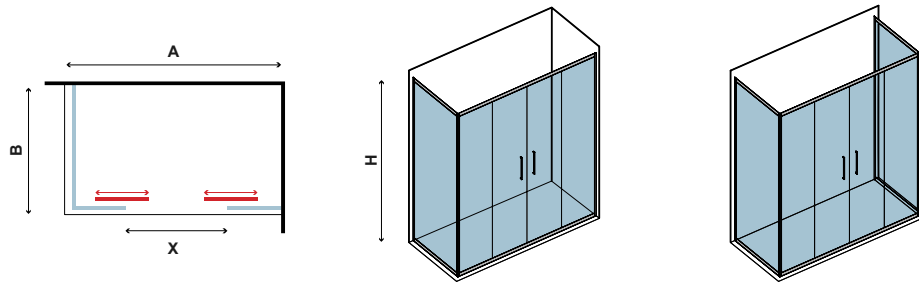

CRISTALLO TRASPARENTE
CLEAR GLASS • VERRE TRANSPARENT • ΔΙΑΦΑΝΟ ΚΡΥΣΤΑΛΛΟ

5 mm

1900 mm

COD.	MISURA SIZE DIMENSIONS ΔΙΑΣΤΑΣΗ (mm)		ENTRATA DOOR OPENING ENTRÉE ΕΙΣΟΔΟΣ (mm)	REGOLAZIONE ADJUSTABLE AJUSTEMENT ΠΡΟΣΑΡΜΟΓΗ (mm)	PESO WEIGHT POIDS ΒΑΡΟΣ (kg)	PREZZO PRICE PRIX ΤΙΜΗ
	A	H	X	A		
5206836055787	1600	1900	664	1555-1605	45	599,00 €
5206836055794	1700	1900	714	1655-1705	47	629,00 €
5206836055800	1800	1900	764	1755-1805	49	639,00 €
5206836055817	1900	1900	814	1855-1905	52	649,00 €
5206836055824	2000	1900	864	1955-2005	54	669,00 €
-	Piccole modifiche e taglio di profilo fino a 50 mm Small modifications-section cutter up to 50 mm Petites modifications et coupe-profilé jusqu'à 50 mm Μικρές τροποποιήσεις & κόψιμο προφίλ έως 50 mm					69,90 €
-	Applicazione Nano-skin solo sul lato interno Nano-skin application to the internal side Nano-skin appliqué du côté intérieur Εφαρμογή Nano-skin μόνο στην εσωτερική πλευρά					119,90 €
5206836059532	Su misura • Special dimensions • Sur mesure • Ειδικών διαστάσεων (H≤1900mm)					699,00 €