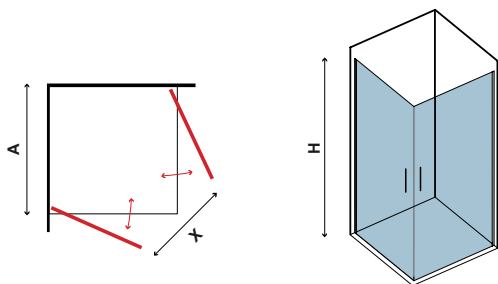

S 28

CRISTALLO TRASPARENTE

CLEAR GLASS • VERRE TRANSPARENT • ΔΙΑΦΑΝΟ ΚΡΥΣΤΑΛΛΟ

S 28

CRISTALLO TRASPARENTE
CLEAR GLASS • VERRE TRANSPARENT • ΔΙΑΦΑΝΟ ΚΡΥΣΤΑΛΛΟ

6 mm

1900 mm

COD.	MISURA SIZE DIMENSIONS ΔΙΑΣΤΑΣΗ (mm)		ENTRATA DOOR OPENING ENTRÉE ΕΙΣΟΔΟΣ (mm)	REGOLAZIONE ADJUSTABLE AJUSTEMENT ΠΡΟΣΑΡΜΟΓΗ (mm)	PESO WEIGHT POIDS ΒΑΡΟΣ (kg)	PREZZO PRICE PRIX ΤΙΜΗ
	A	H	X	A		
5206836050263	700	1900	600	675-700	25	239,00 €
5206836050270	750	1900	650	725-750	28	249,00 €
5206836050287	800	1900	700	775-800	30	259,00 €
5206836054452	850	1900	750	825-850	31	269,00 €
5206836050294	900	1900	800	875-900	32	279,00 €
-	Applicazione Nano-skin solo sul lato interno Nano-skin application to the internal side Nano-skin appliqué du côté intérieur Εφαρμογή Nano-skin μόνο στην εσωτερική πλευρά					119,90 €
5206836012360	Su misura • Special dimensions • Sur mesure • Ειδικών διαστάσεων (H≤1900mm)					399,00 €
-	Vetro speciale • Special glazing • Vitrage spécial • Ειδικά κρυστάλλα					499,00 €