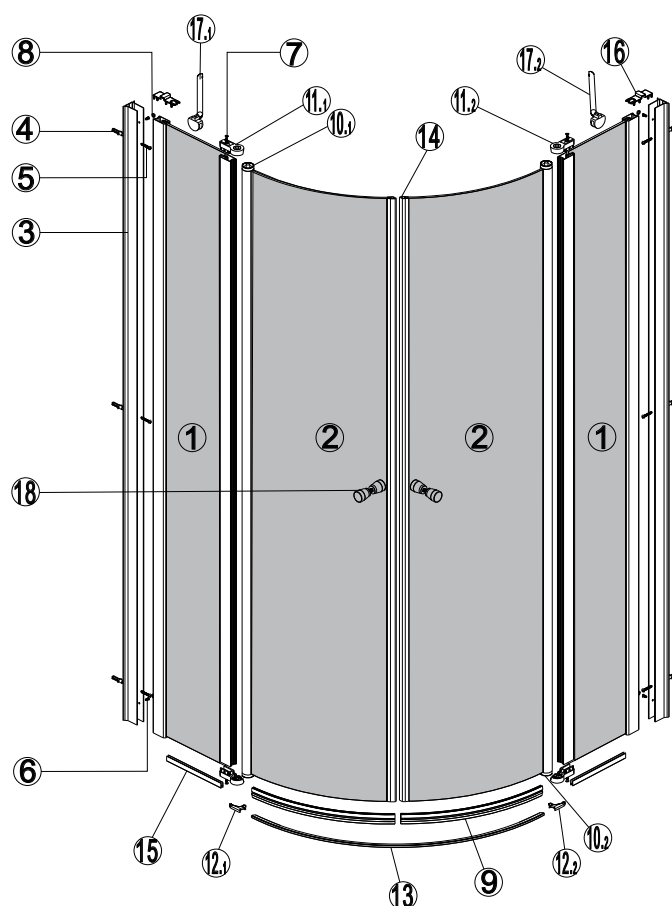

PANEX 200

RICAMBI • PARTS • PIÈCES • ΑΝΤΑΛΛΑΚΤΙΚΑ

No.	COD.	DESCRIZIONE • DESCRIPTION • ΠΕΡΙΓΡΑΦΗ	PREZZO PRICE PRIX ΤΙΜΗ
1	PAN-200-001	Fisso 1pz. / Fixed glass 1pcs. / Verre fixe 1pcs. / Σταθερό κρύσταλλο 1τεμ.	149,00 €
2	PAN-200-002	Porta battente 1pz. / Pivot door 1pcs. / Porte pivotante 1pcs. / Ανοιγόμενη πόρτα 1τεμ.	169,00 €
3	PAN-200-003	Profilo a muro 1pz. / Wall profile 1pcs. / Profilé de mur 1pcs. / Προφίλ τοίχου 1τεμ.	29,00 €
9	PAN-200-004	Guarnizioni orizzontale 2pz. / Horizontal seal 2pcs. / Joints horizontaux 2pcs. / Οριζόντιο στεγανοποιητικό 2τεμ.	19,00 €
10	PAN-200-005	Porta cerniera 2pz. / Hinge door 2pcs. / Charnière porte 2pcs. / Μεντεσέδες πόρτας 2τεμ.	19,00 €
11	PAN-200-006	Cerniera profilo 2pz. / Hinge profile 2pcs. / Charnière profil 1pcs. / Μεντεσέδες προφίλ 2τεμ.	19,00 €
12	PAN-200-007	Stopper profilo orizzontale 2pz. / Stop for horizontal profile 2pcs. / Stop pour profil horizontal 2pcs / Στοπ οριζόντιου προφίλ 2τεμ.	19,00 €
13	PAN-200-008	Profilo orizzontale set di 1pz. / Horizontal profile set of 1pcs. / Profilé horizontal jeu de 1pcs. / Οριζόντιο προφίλ 1τεμ.	29,00 €
14	PAN-200-009	Profilo magnetico 1pz. / Magnetic profile 1pcs. / Profilé magnétique 1pcs. / Μαγνητικό προφίλ 1τεμ.	19,00 €
15	PAN-200-010	Guarnizioni orizzontale 2pz. / Horizontal seal 2pcs. / Joints horizontaux 2pcs. / Οριζόντιο στεγανοποιητικό 2τεμ.	19,00 €
16	PAN-200-011	Tappi 2pz. / Cups 2pcs. / Bouchons 2pcs. / Καπάκια 2τεμ.	19,00 €
17	PAN-200-012	Braccio / Arm / Bras / Βραχίονας	49,00 €
18	PAN-200-013	Maniglie 1pz. / Handles 1pcs. / Poignée 1pcs. / Χερούλι 1τεμ.	29,00 €
4-8	PAN-200-014	Viti e accessori / Accessories and screws / Vis et accessoires / Εξαρτήματα και βίδες	19,00 €